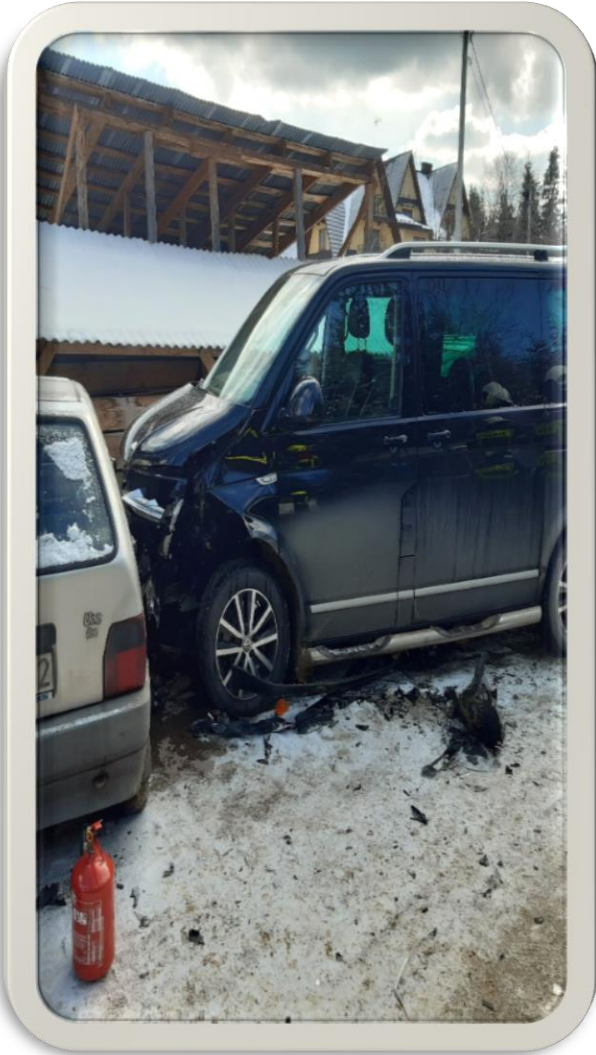

WYJAZDY JRG PSP I OSP POWIATU TATRZAŃSKIEGO DO ZDARZEŃ W MARCU 2021 R.

Miejscowe zagrożenia: 58

Požary: 17

Alarmy fałszywe: 8

Suma: 83