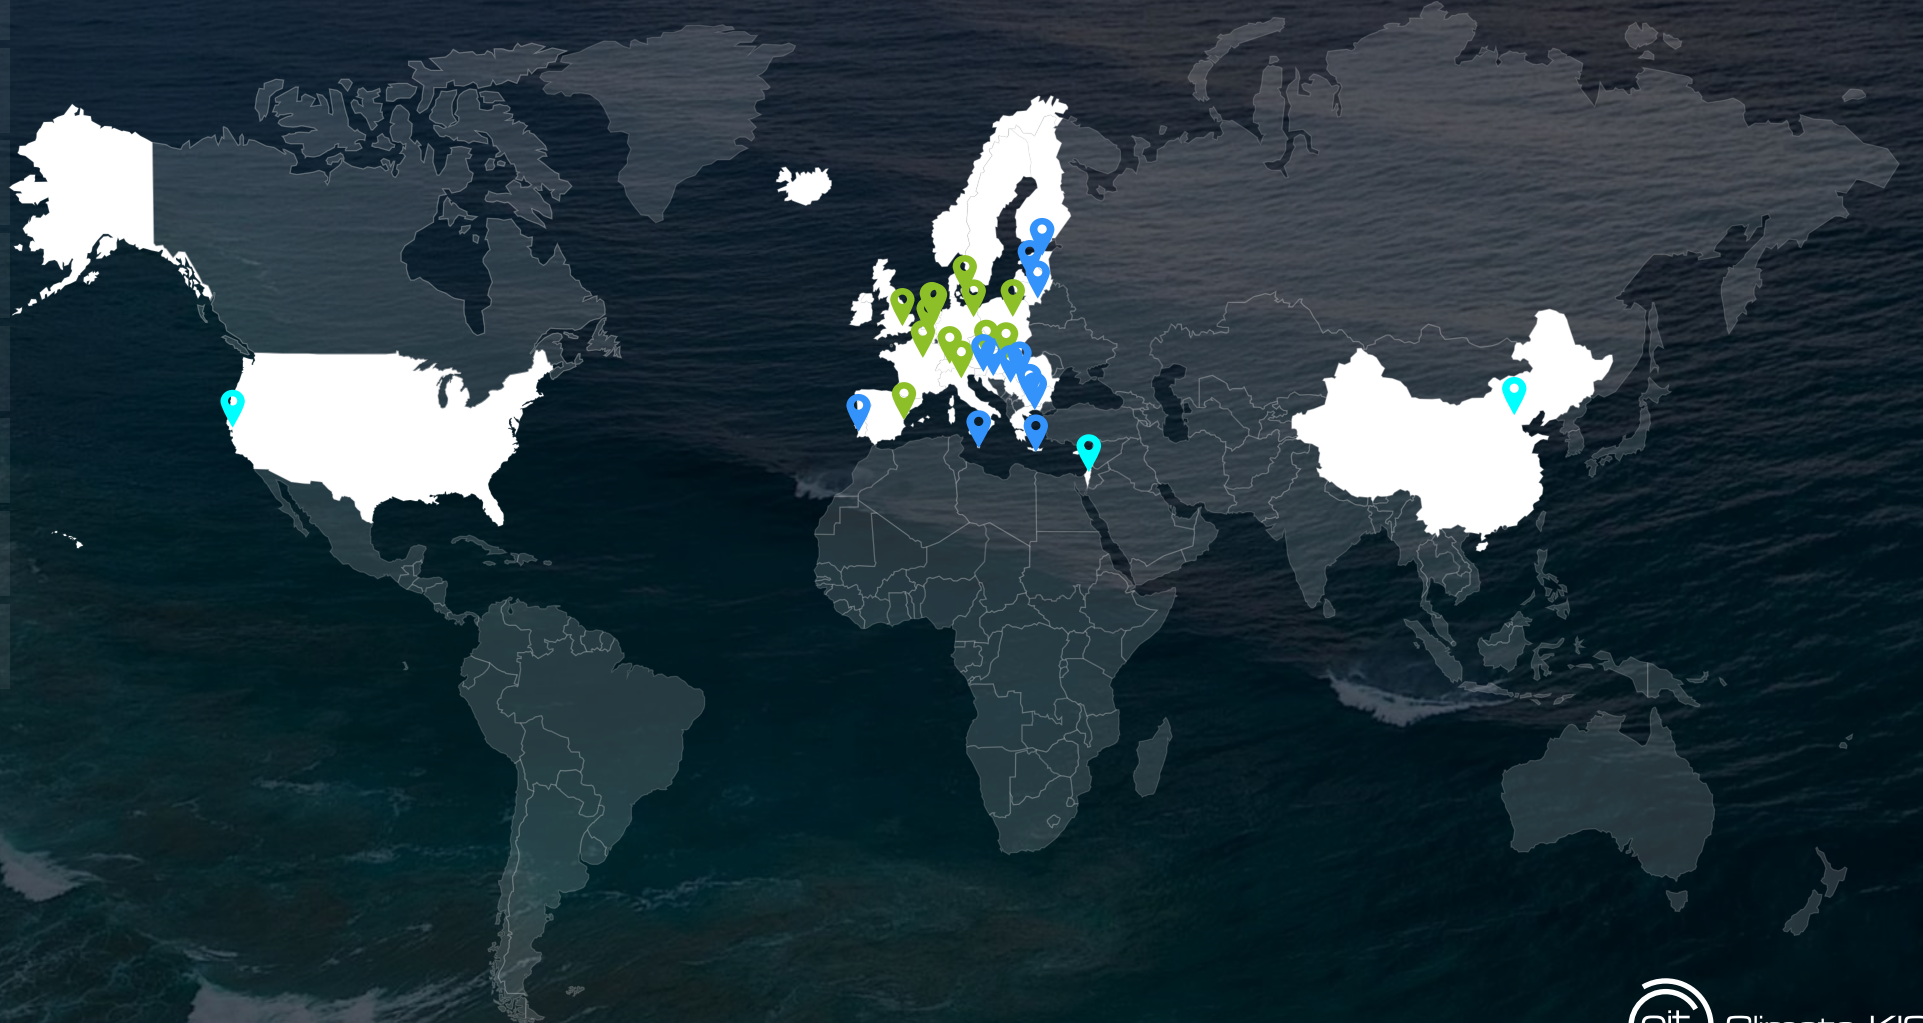

2000+

organizacji a
wśród nich:

Korporacje

Start-upy

Uczelnie

Grupy obywateli

Samorządy miast

Regionalne samorządy

Biura i huby EIT Climate-KIC

EIT Climate-KIC Locations

Accelerators

Cross-KIC CLC

Work on edge communities

Climate Launch Pad

Climathon

International outreach programmes

RIS Countries

Key:

 EIT Climate-offices

 EIT Climate-KIC hubs

 Cross-KIC hubs

Akcelerator

EIT Climate-KIC Locations

Accelerators

Cross-KIC CLC

Work on edge communities

Climate Launch Pad

Climathon

International outreach programmes

RIS Countries

Cross-KIC CLC

EIT Climate-KIC Locations