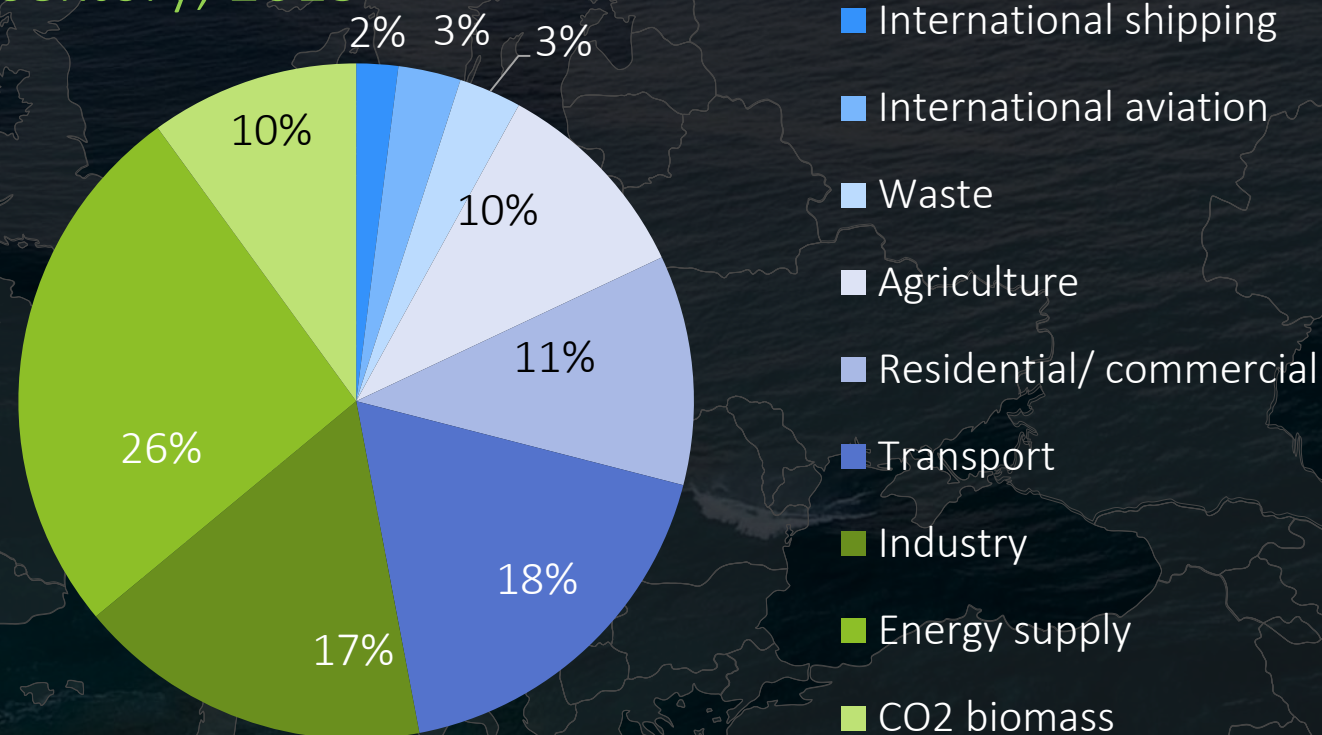

W sytuacji naszej planety najłatwiejsze rzeczy już zostały zrobione.
To, co przed nami jest znacznie trudniejsze i wymaga niestandardowych działań

Europa potrzebuje dodatkowych **€175-290 miliardów rocznie, żeby zdekarbonizować:**

- Procesy przemysłowe i produkcyjne
- Rolnictwo i gospodarkę leśną
- Zarządzanie odpadami i inne powiązane z tym sektory

EC Strategy 2050, 2019

EU 28 emisja GHP w podziale na sektory, 2015