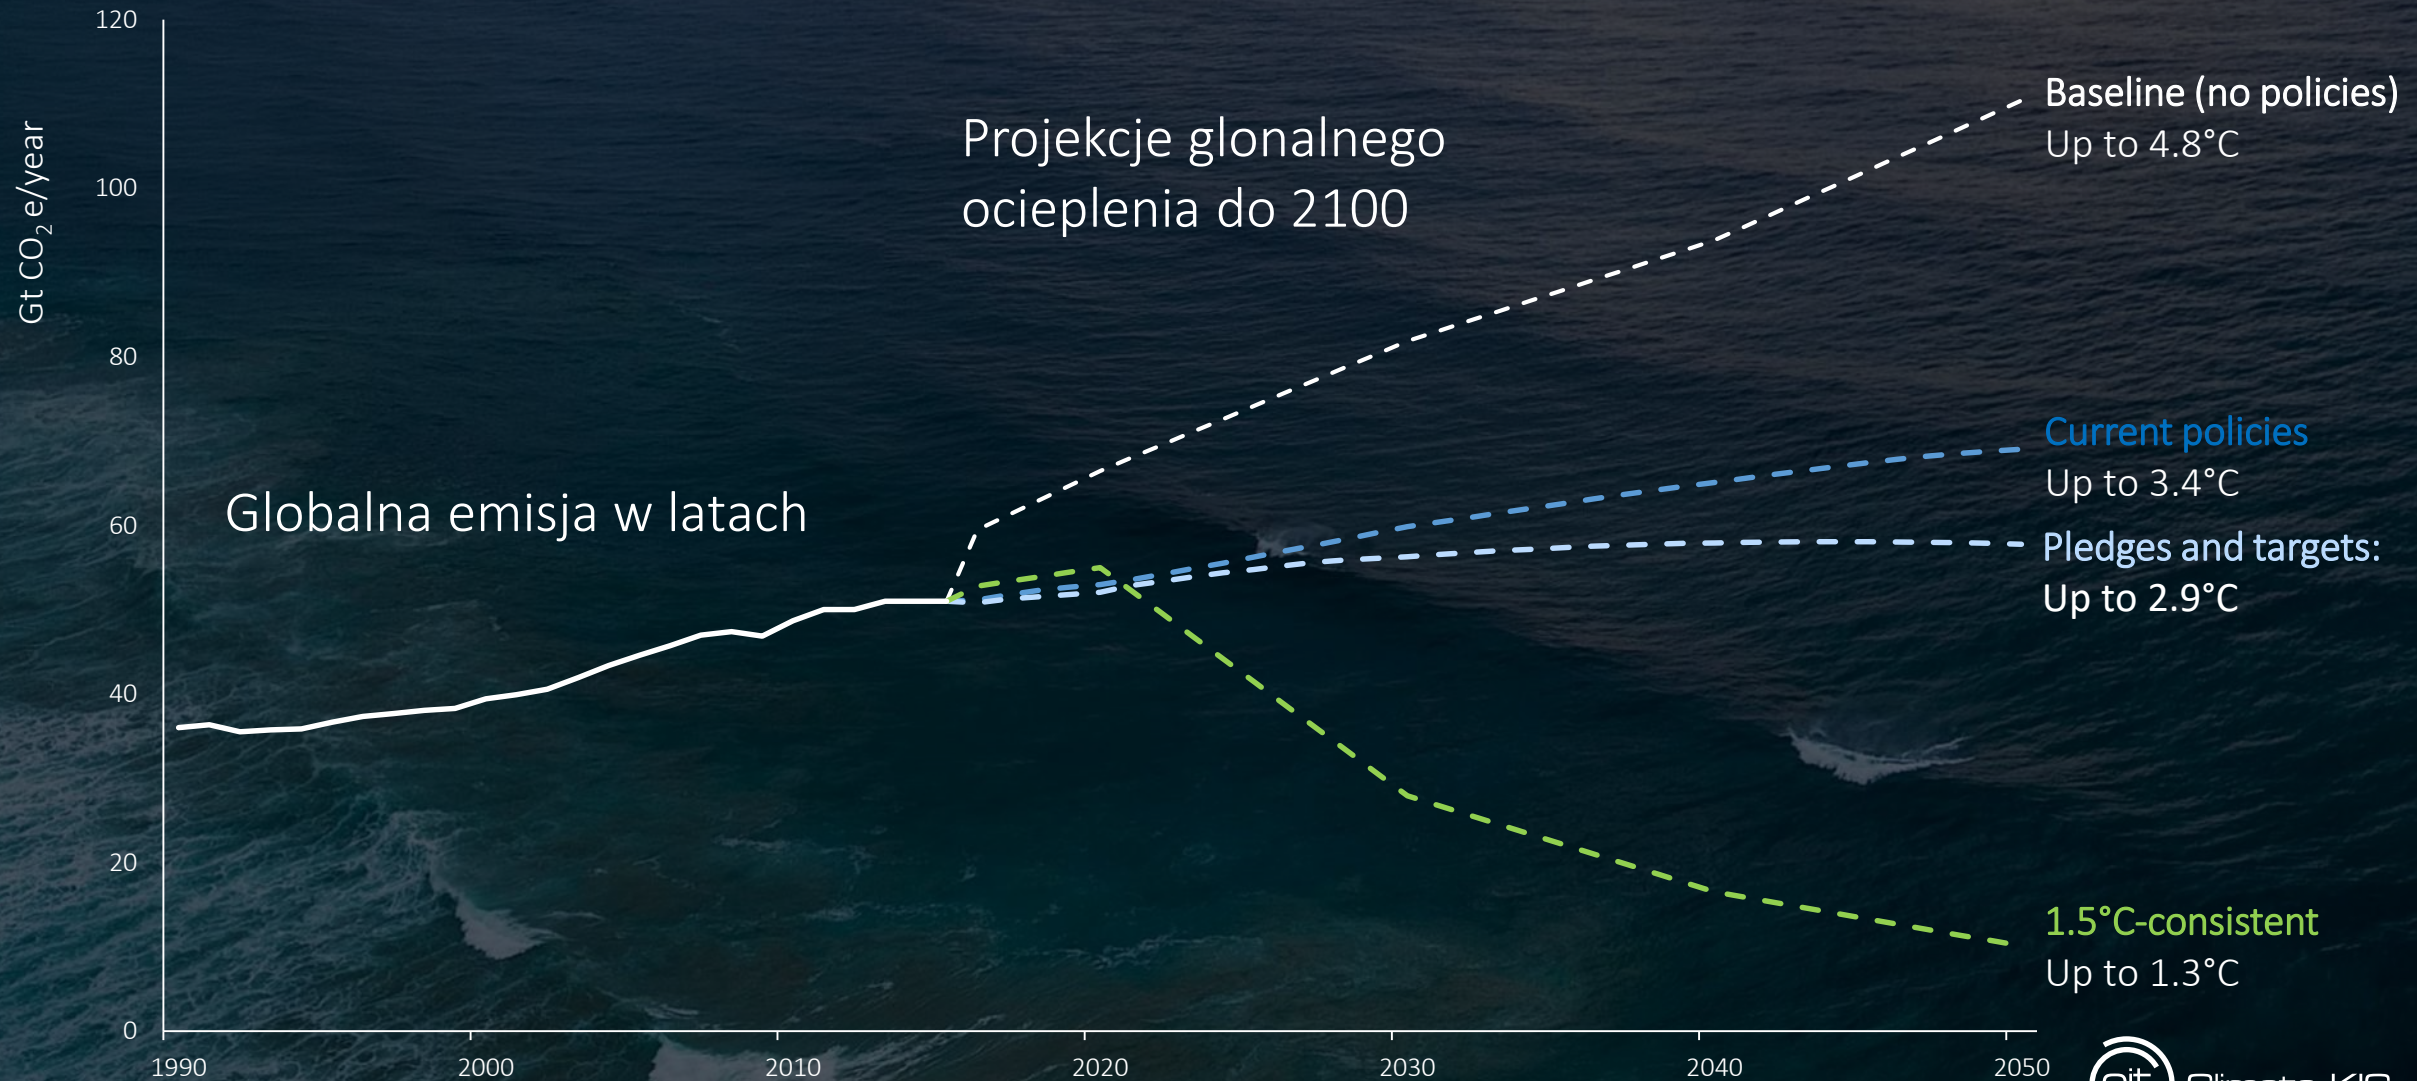

Prognozy osiągnięcia pożądanego poziomu emisji (zwolnienia przyrostu temperatur do poziomu, który pozwoli nam przeżyć jako gatunkowi)

Source: <https://climateactiontracker.org/global/temperatures/>