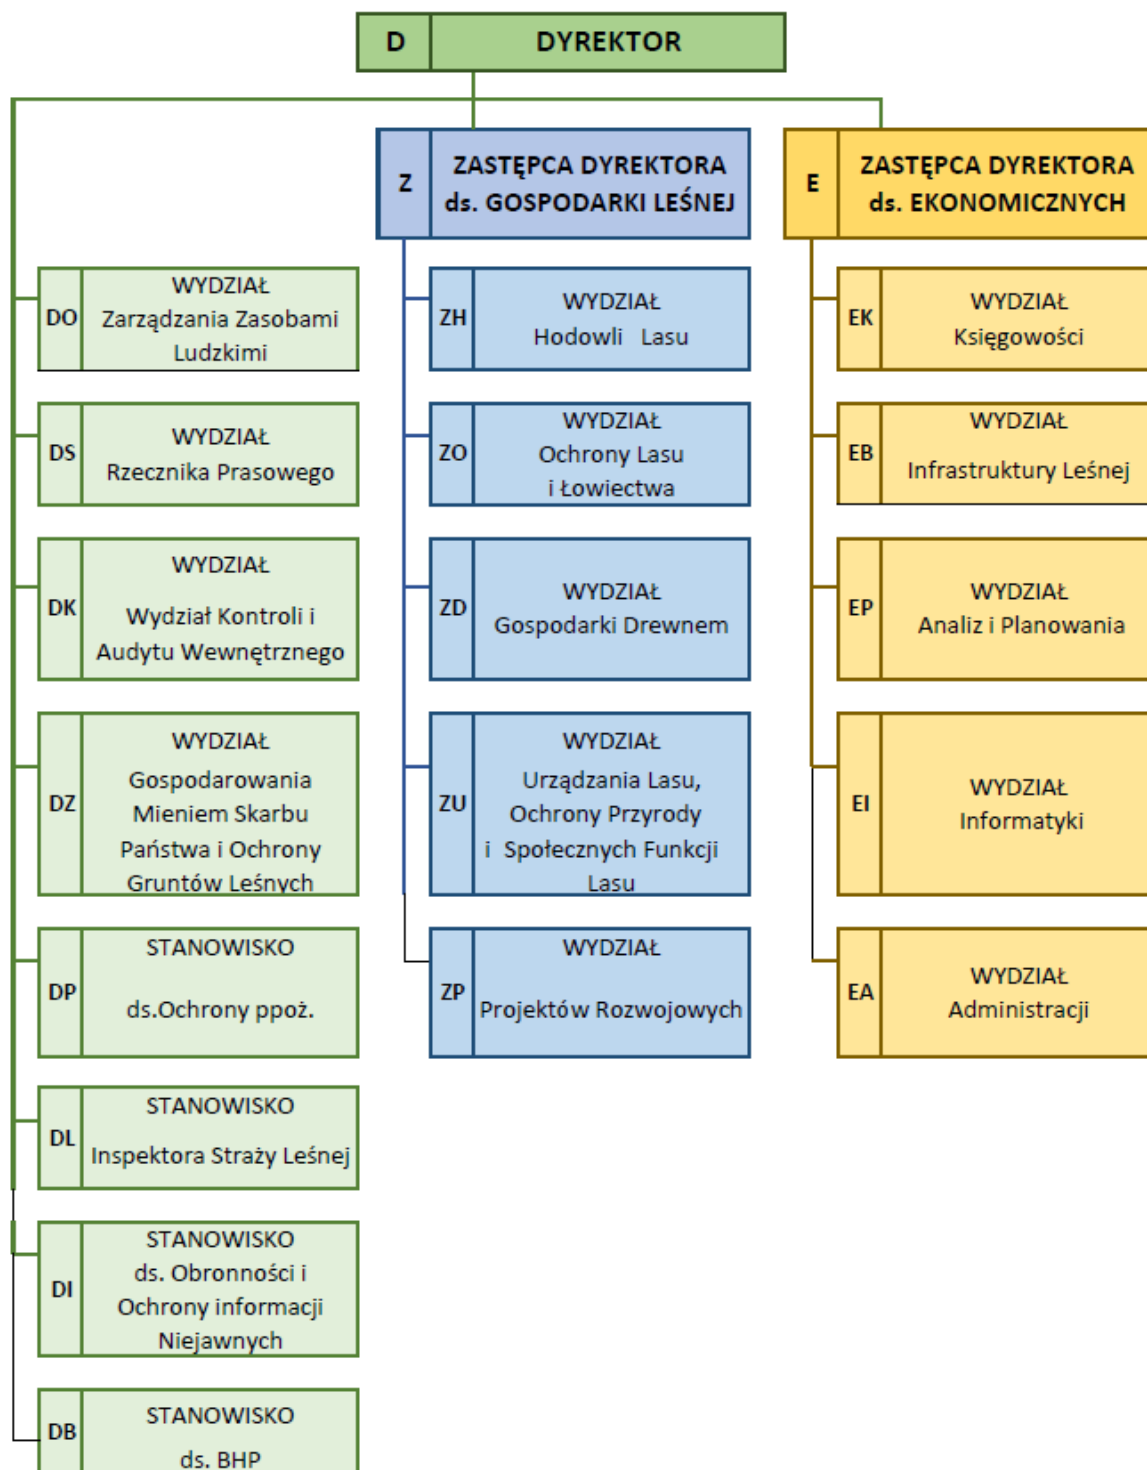

Schemat organizacyjny Regionalnej Dyrekcji Lasów Państwowych we Wrocławiu

Jan Dzięcielski
 Dyrektor RDLP we Wrocławiu
/dokument podpisany elektronicznie/