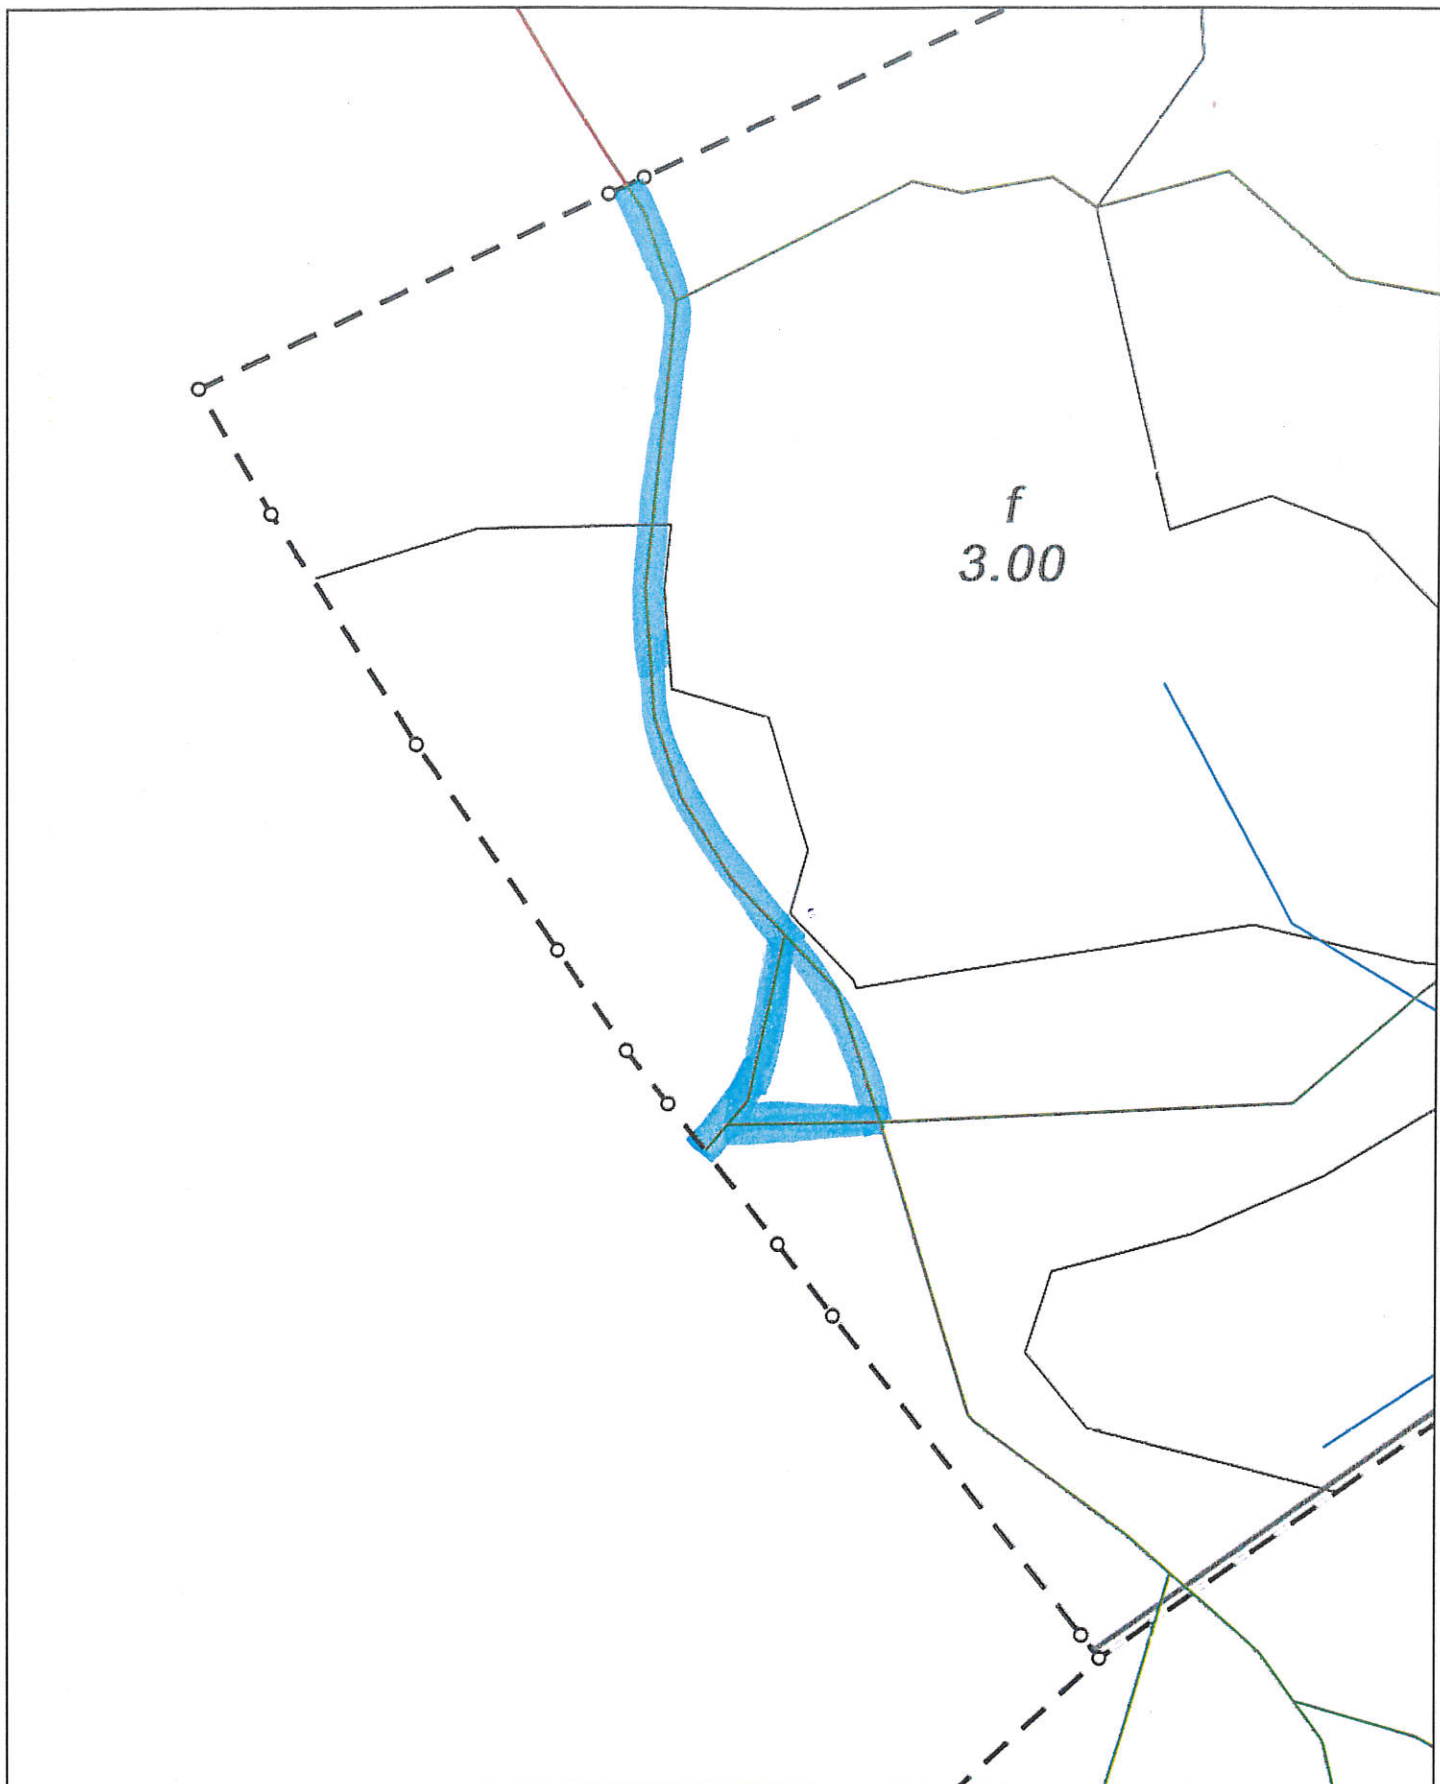

Skala 1:5594

0 50 100 m

Legenda:

- Linie podziatu powierzchniowego
- Linie energetyczne
- Rowy
- Inne
- Inne obiekty infrastruktury
- Droga leśna
- Droga publiczna
- Nadleśnictwa
- Oddziały
- Leśnictwa
- Wydzialenia
- PNSW

Stare Bolyty - Roje
Nadleśnictwo Dobrocin
Roje
Stan na 29-12-2020

Skala 1:5000
0 50 100 m

Legenda:

- Droga publiczna
- Droga leśna
- Linie podziątu powierzchniowego
- Nadleśnictwa
- Oddziały
- Rowy
- Wydzielenia
- Leśnictwa
- Inne obiekty infrastruktury
- PNSW