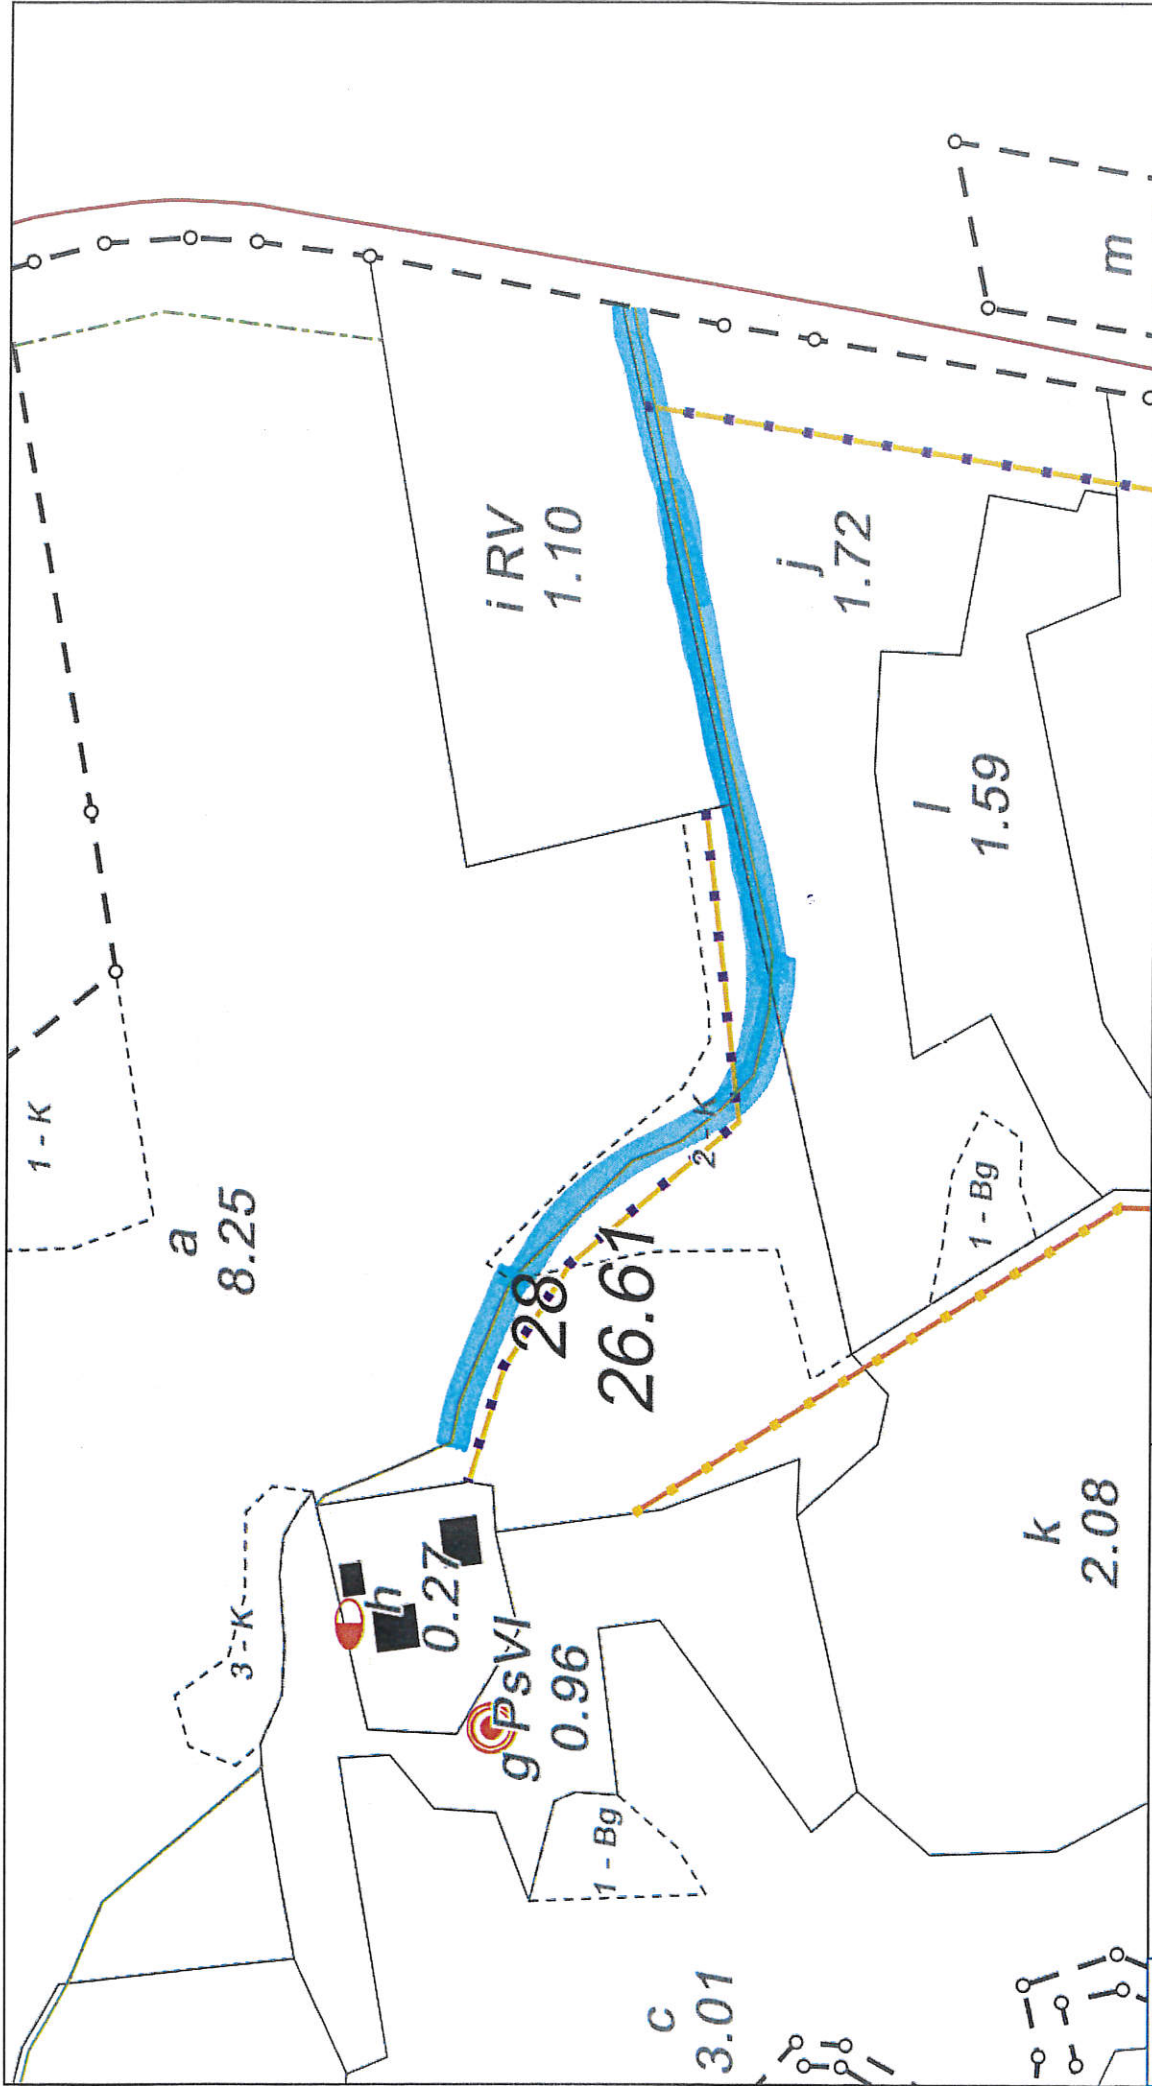

Dobrocin - Kozia Wólka,
oddz. 366, 367, 368, 369
Nadleśnictwo Dobrocin
Nowy Dwór
Stan na 29-12-2020

Skala 1:7500
0 50 100 m

Legenda:

- | | |
|----------------------------------|-----------------------------|
| Droga publiczna | Inne obiekty infrastruktury |
| Projektowane linie podziału pow. | Droga leśna |
| Linie podziału powierzchniowego | Wizura |
| Linie energetyczne | Nadleśnictwa |
| Droga inna | Oddziały |
| Rowy | Oczyszczalnia ścieków |
| Inne | Wydzielenia |
| | Leśnictwa |
| | Oczyszczalnia ścieków |