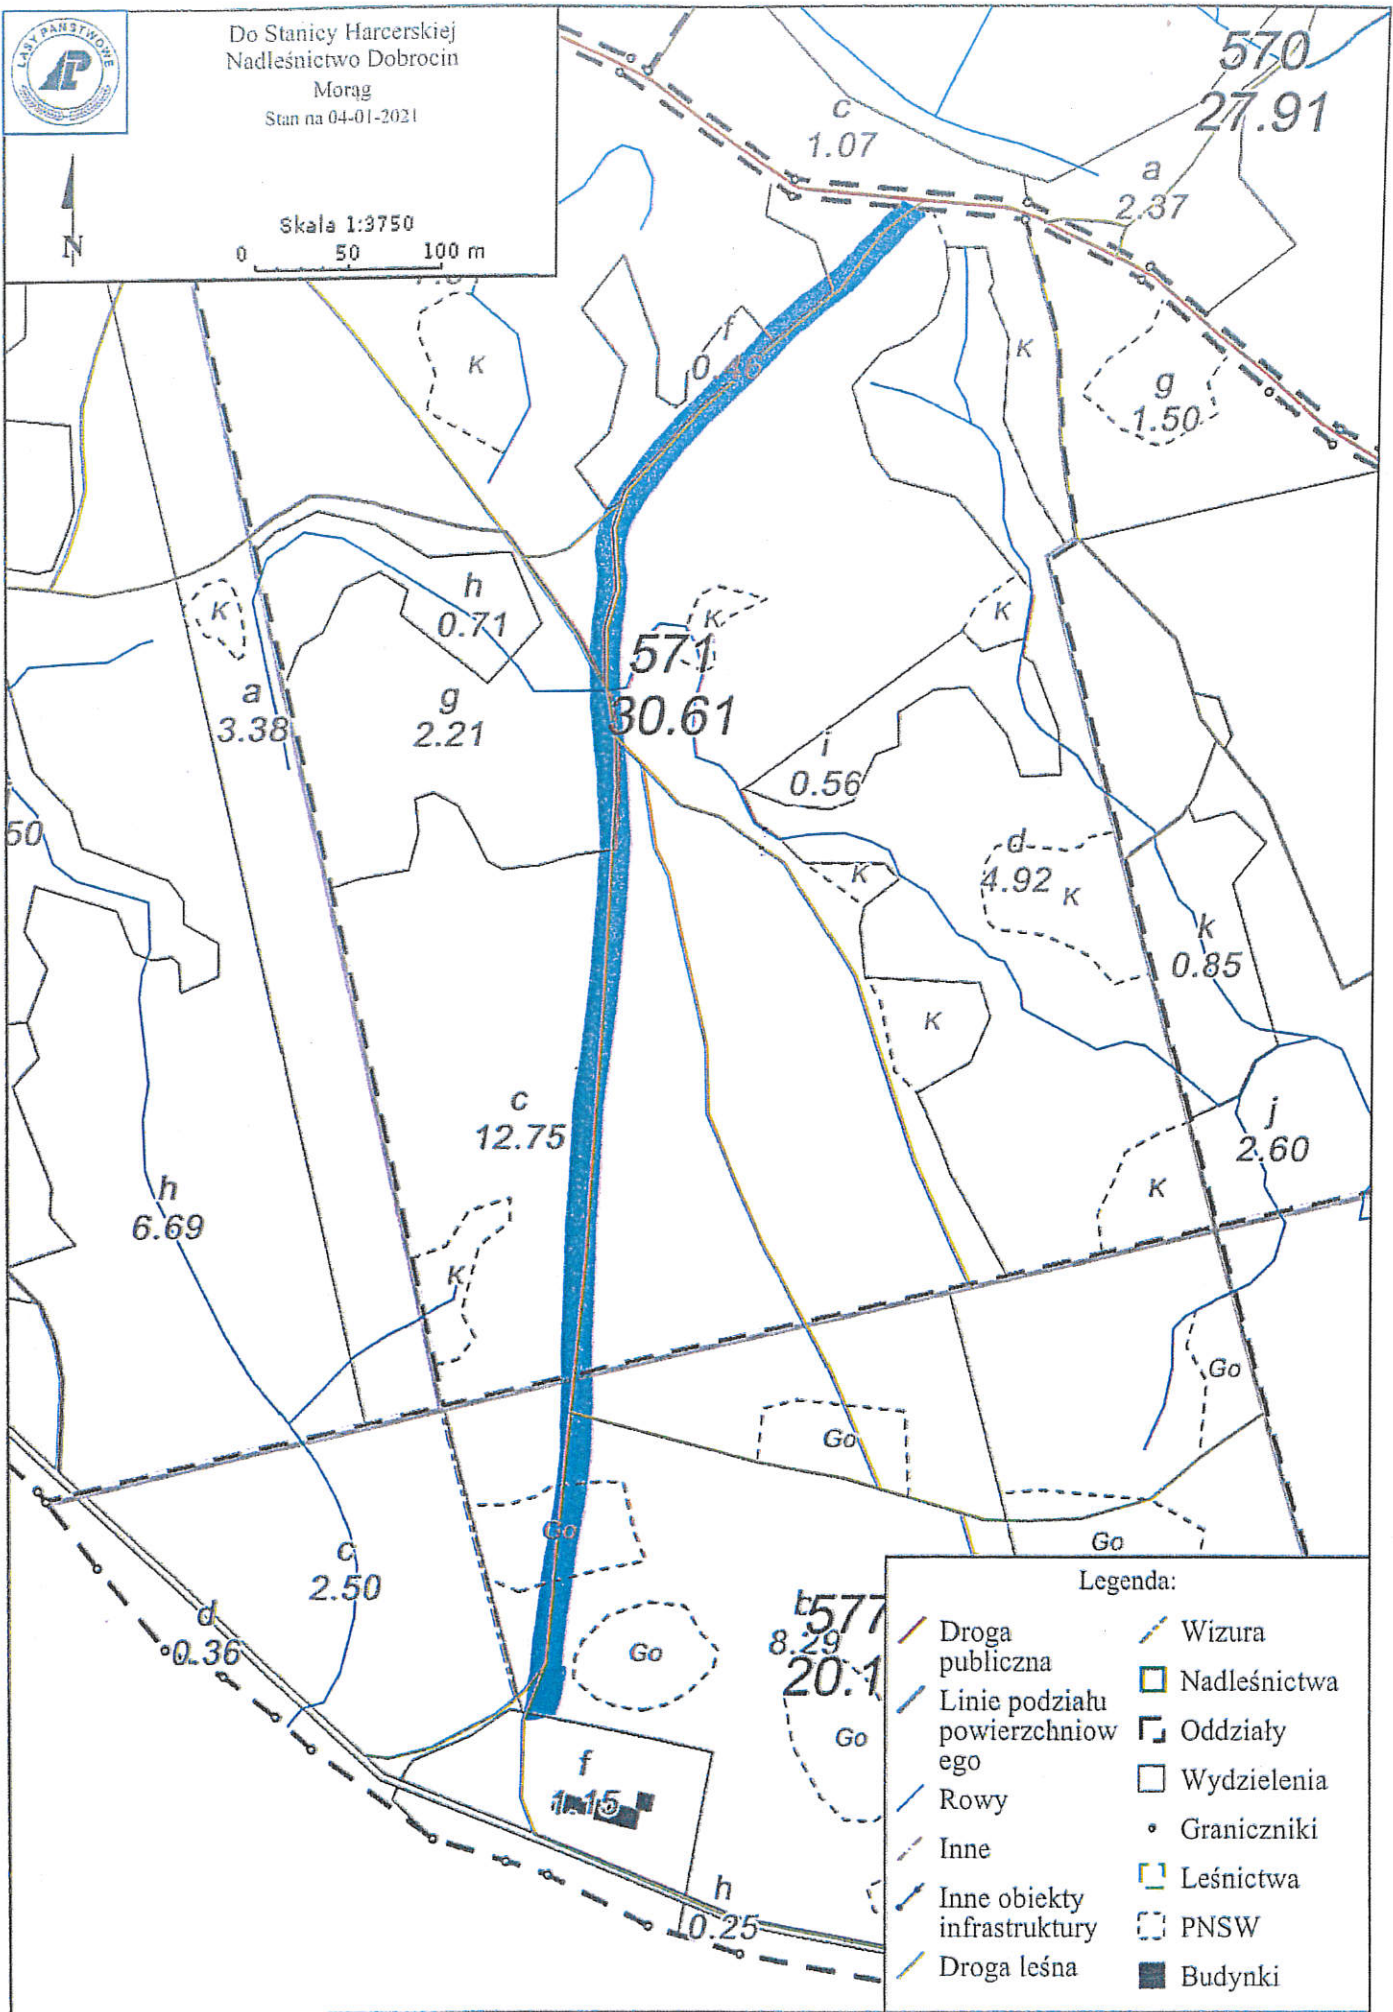

Do Stacji Harcerskiej
Nadleśnictwo Dobrocin
Morąg
Stan na 04-01-2021

Skala 1:3750
0 50 100 m

Legenda:

Droga publiczna	Wizura
Linie podziału powierzchniowego	Nadleśnictwa
Rowy	Oddziały
Inne	Wydzielenia
Inne obiekty infrastruktury	Graniczniki
Droga leśna	Leśnictwa
	PNSW
	Budynki