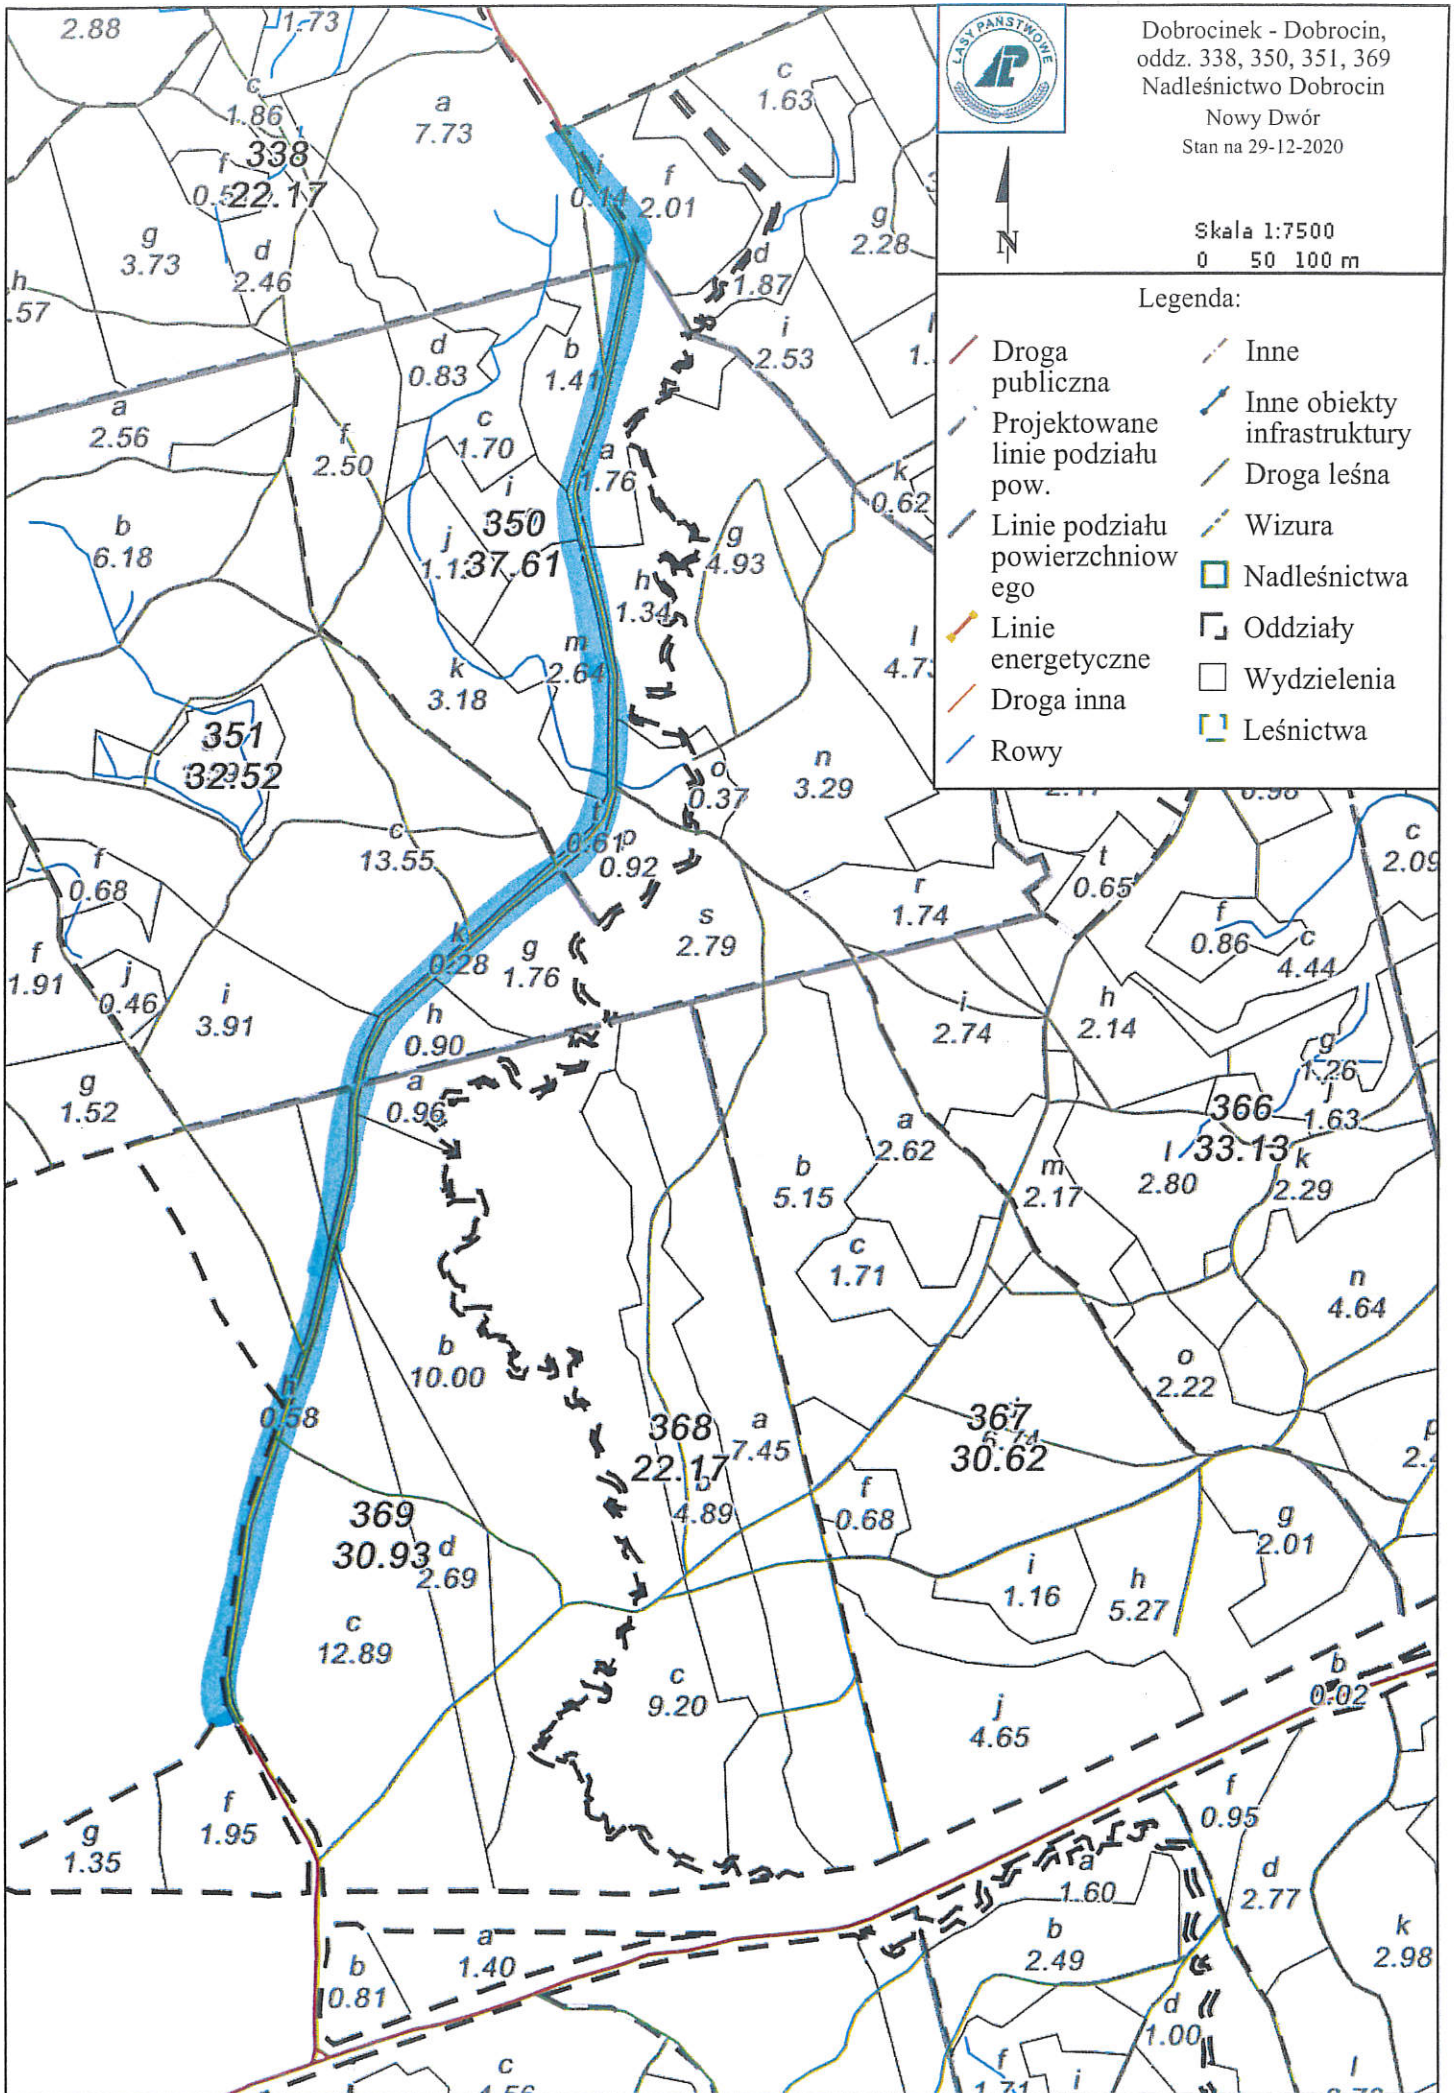

Klonowy Dwór - Girgajny,
oddz. 681, 682, 683
Nadleśnictwo Dobrocin

Zamezysko
Stan na 29-12-2020

Skala 1:5000

Legenda:

-  Droga publiczna
-  Linie podziału powierzchniowego
-  Rowy
-  Inne
-  Inne obiekty infrastruktury
-  Droga leśna
-  Nadleśnictwa
-  Oddziały
-  Wydzielenia
-  Leśnictwa
-  PNSW