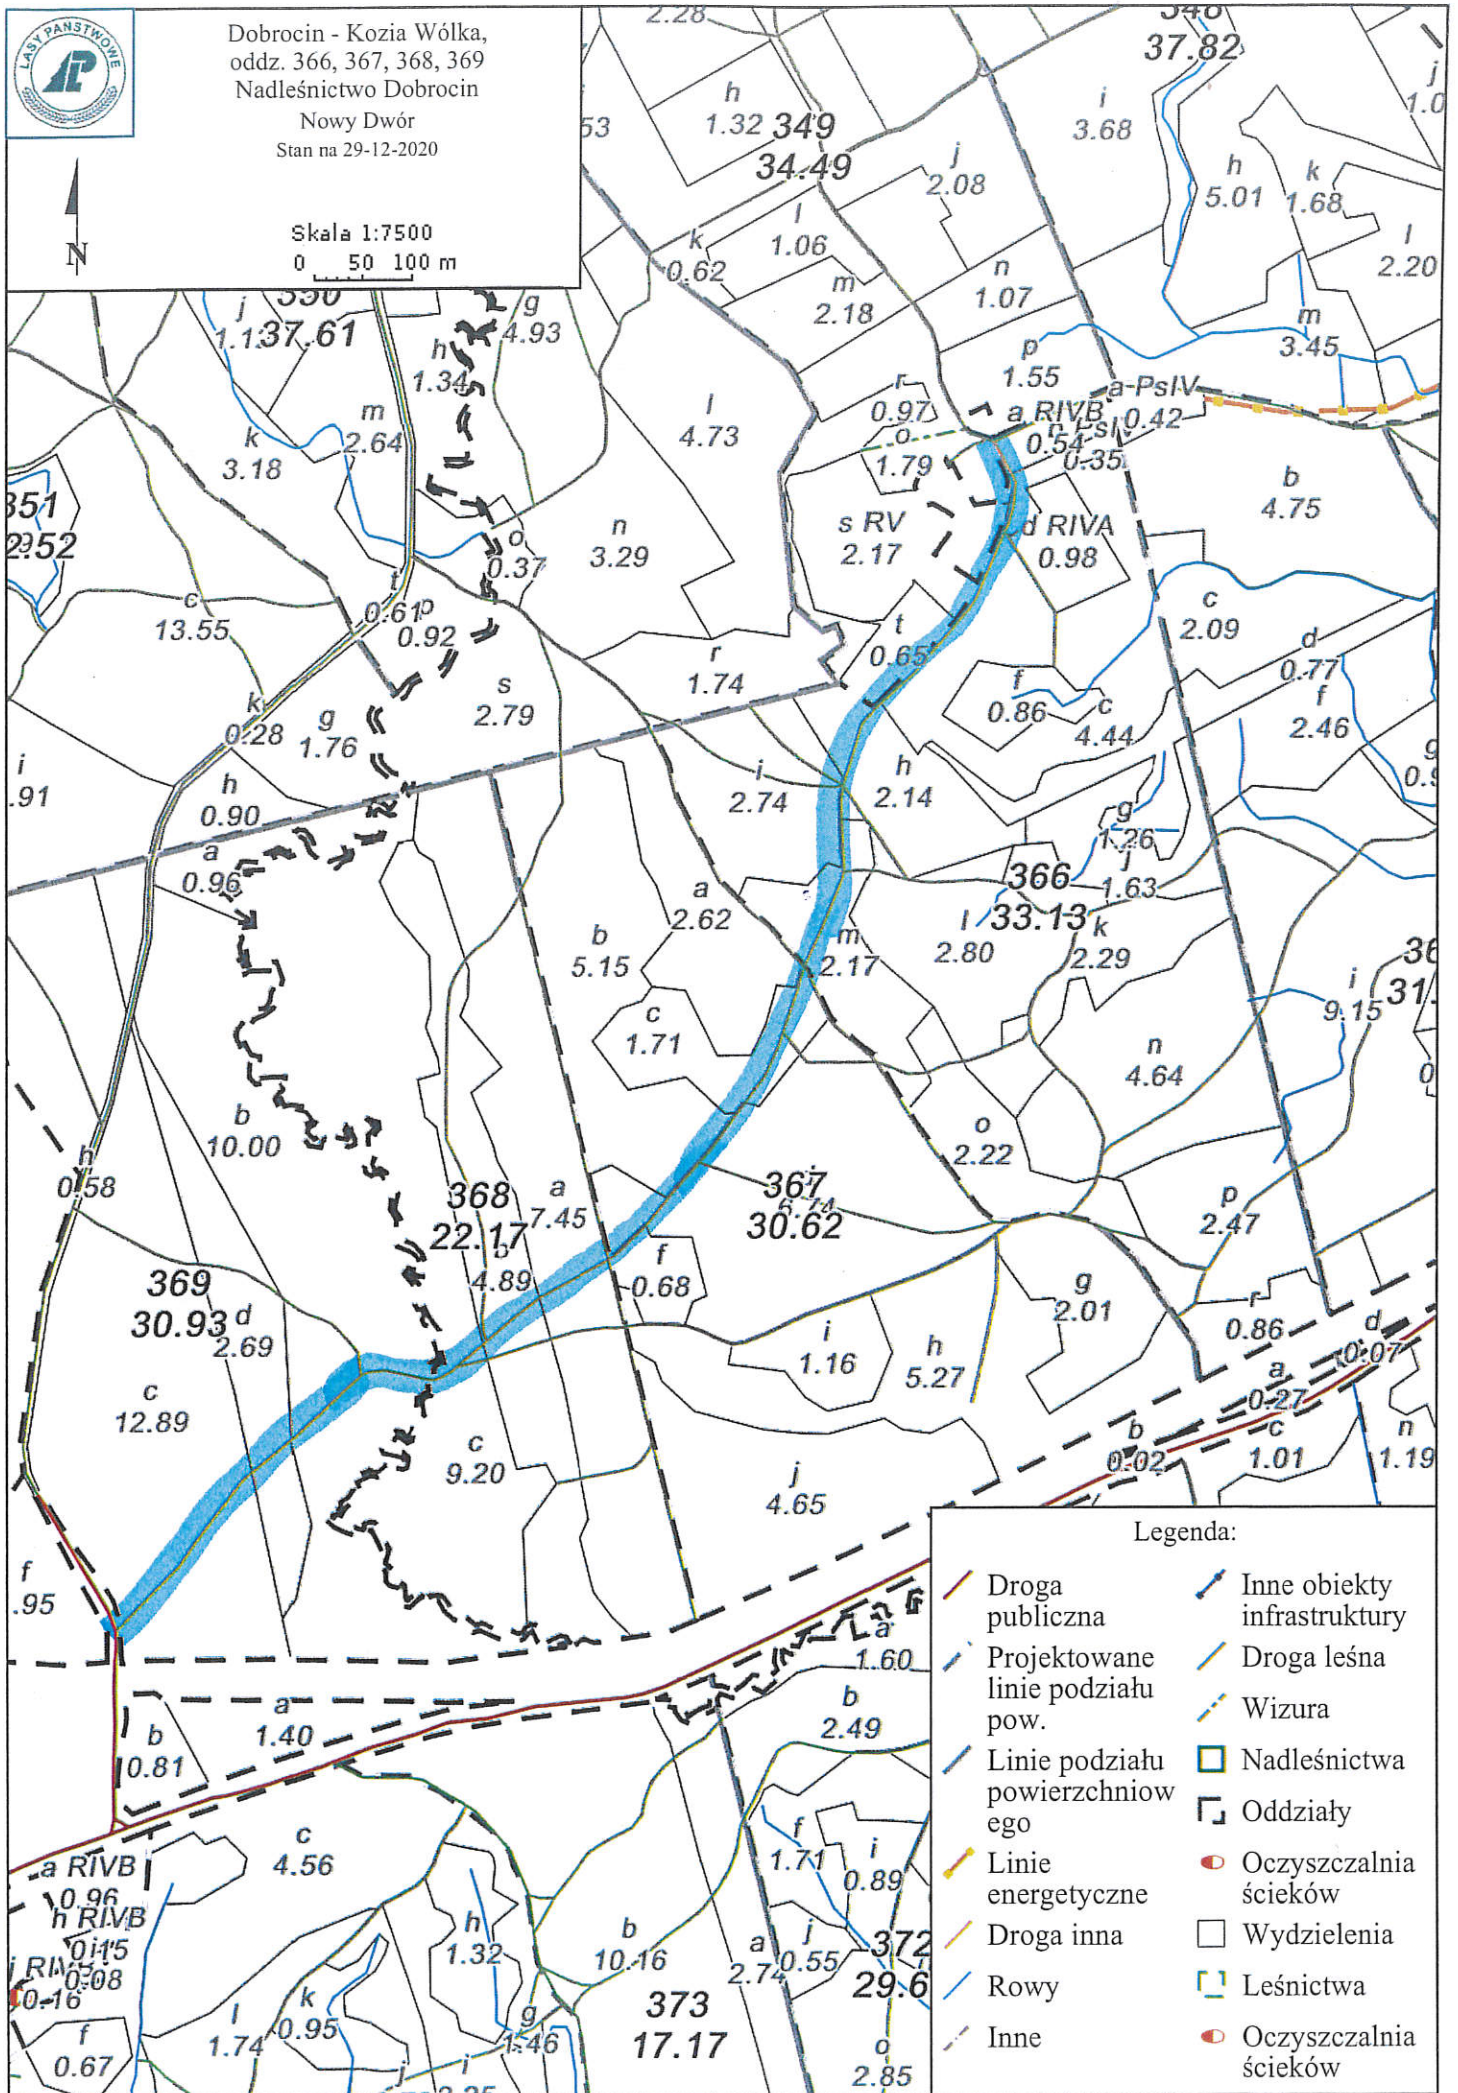

Dobrocin - Kozia Wólka,
oddz. 366, 367, 368, 369
Nadleśnictwo Dobrocin
Nowy Dwór
Stan na 29-12-2020

Skala 1:7500
0 50 100 m

Legenda:

Droga publiczna	Inne obiekty infrastruktury
Projektowane linie podziału pow.	Droga leśna
Linie podziału powierzchniowego	Wizura
Linie energetyczne	Nadleśnictwa
Droga inna	Oddziały
Rowy	Oczyszczalnia ścieków
Inne	Wydzielenia
	Leśnictwa
	Oczyszczalnia ścieków