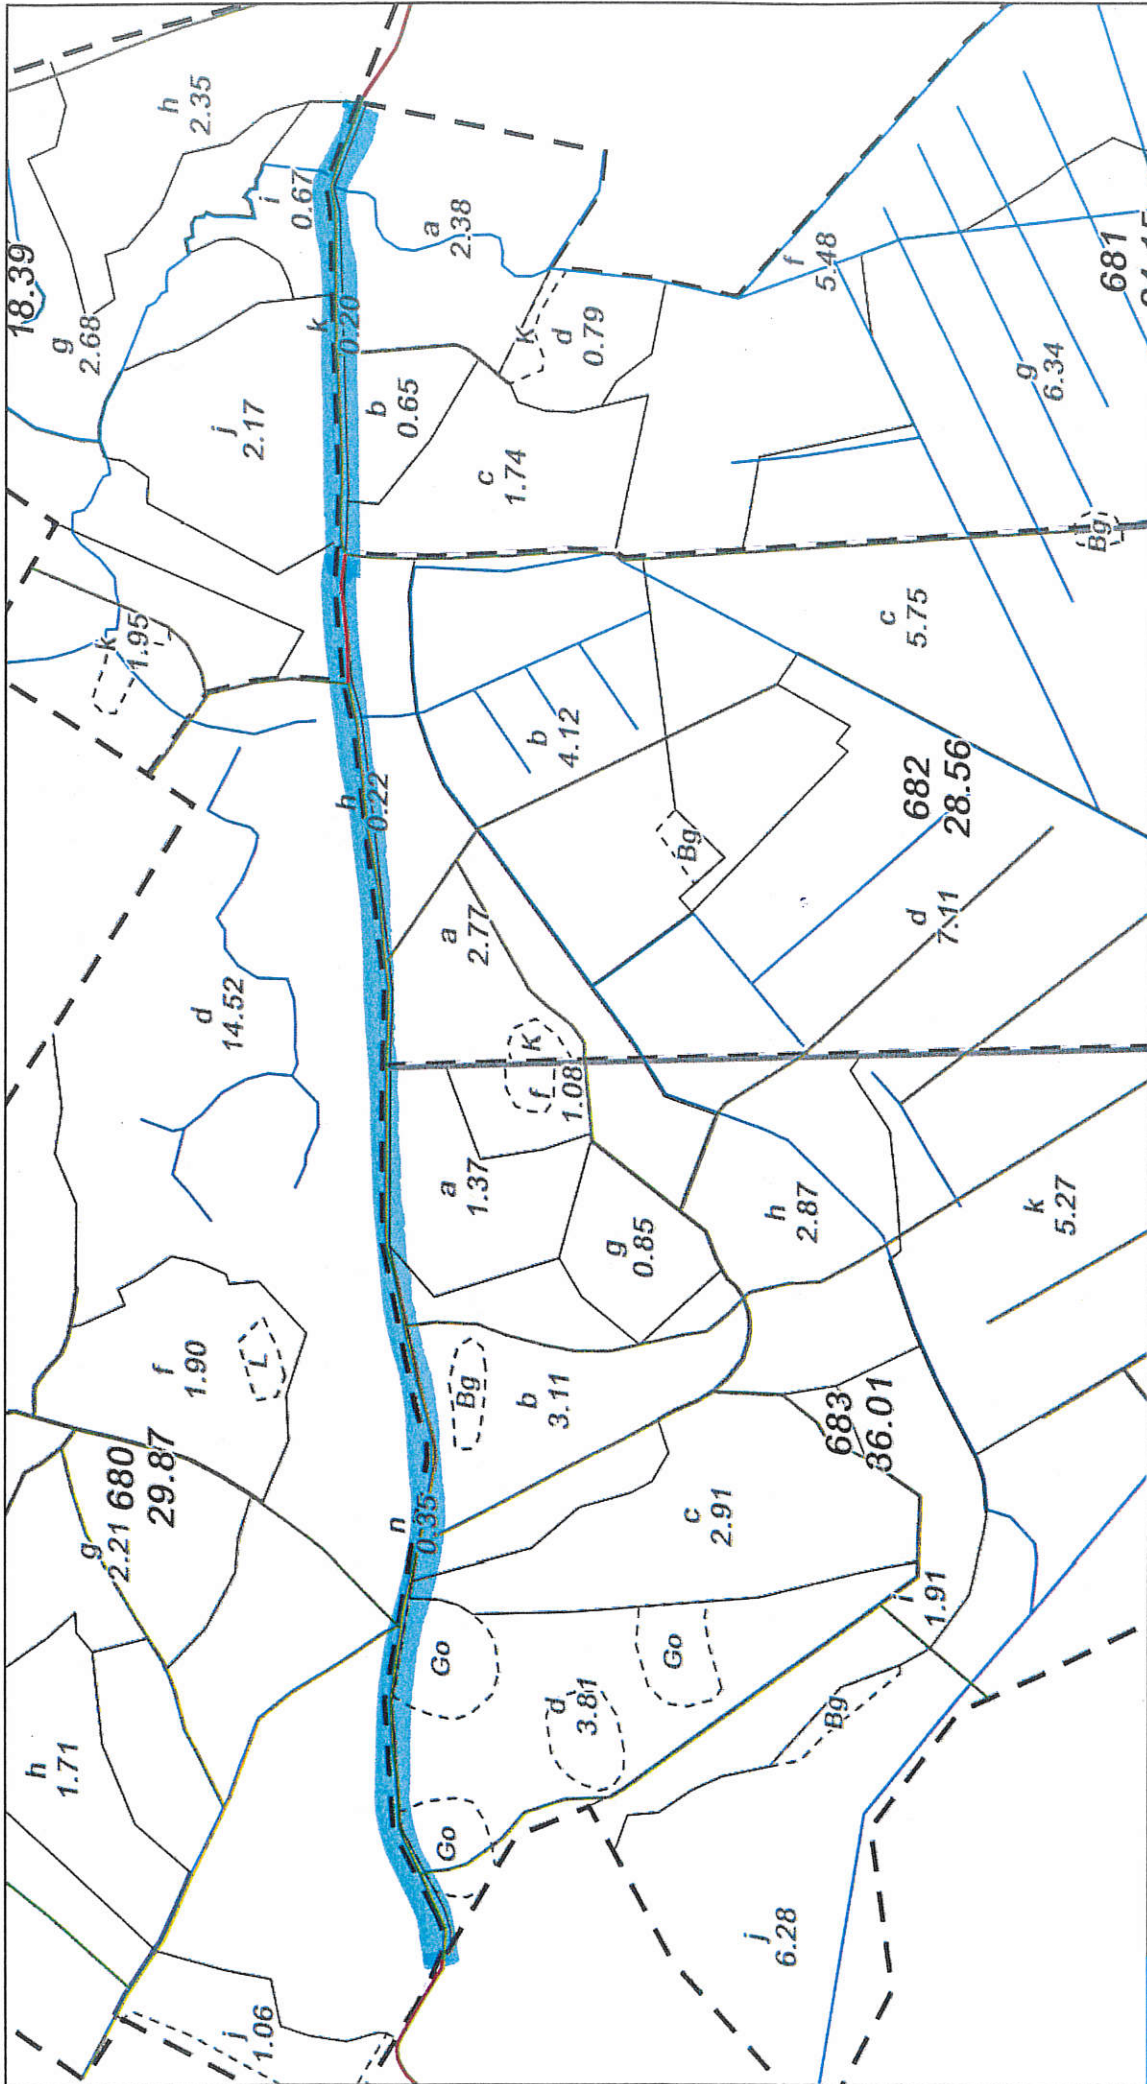

Klonowy Dwór - Girgajny,
oddz. 681, 682, 683
Nadleśnictwo Dobrocin

Zamezysko
Stan na 29-12-2020

Skala 1:5000

Legenda:

- Droga publiczna
- Linie podziału powierzchniowego
- Rowy
- Inne
- Inne obiekty infrastruktury
- Droga leśna
- Nadleśnictwa
- Oddziały
- Wydzielenia
- Leśnictwa
- PNSW