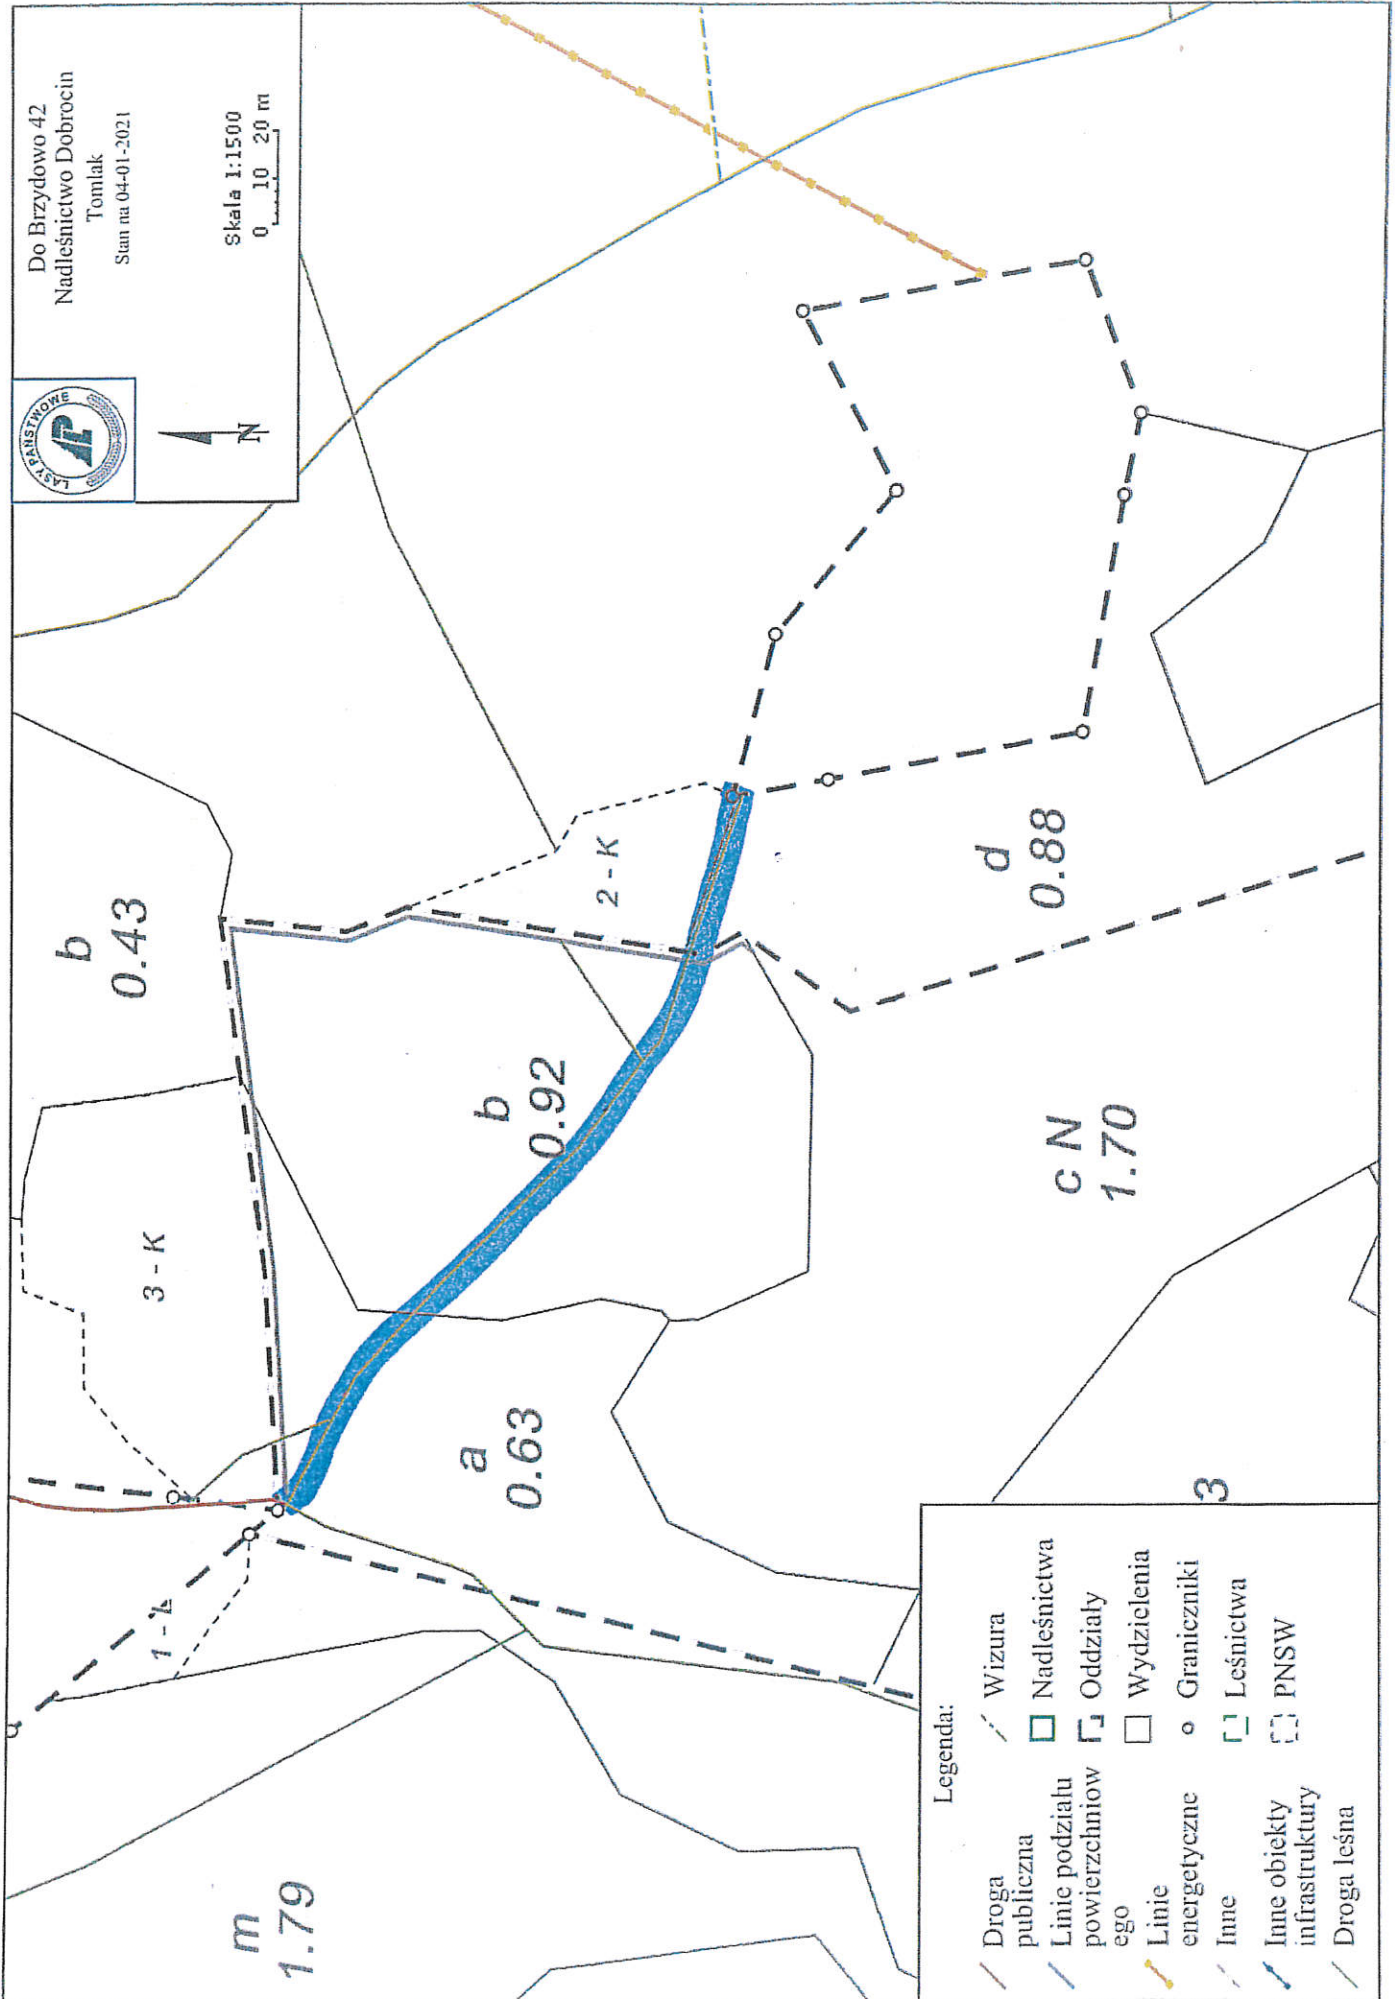

Do Brzydowo 42
Nadleśnictwo Dobrocin
Tomlak
Stan na 04-01-2021

Skala 1:1500
0 10 20 m

Legenda:

- Droga publiczna
- Linie podziału powierzchniowego
- Linie energetyczne
- Inne
- Inne obiekty infrastruktury
- Droga leśna
- Wizura
- Nadleśnictwa
- Oddziały
- Wydziałenia
- Graniczniki
- Leśnictwa
- PNSW