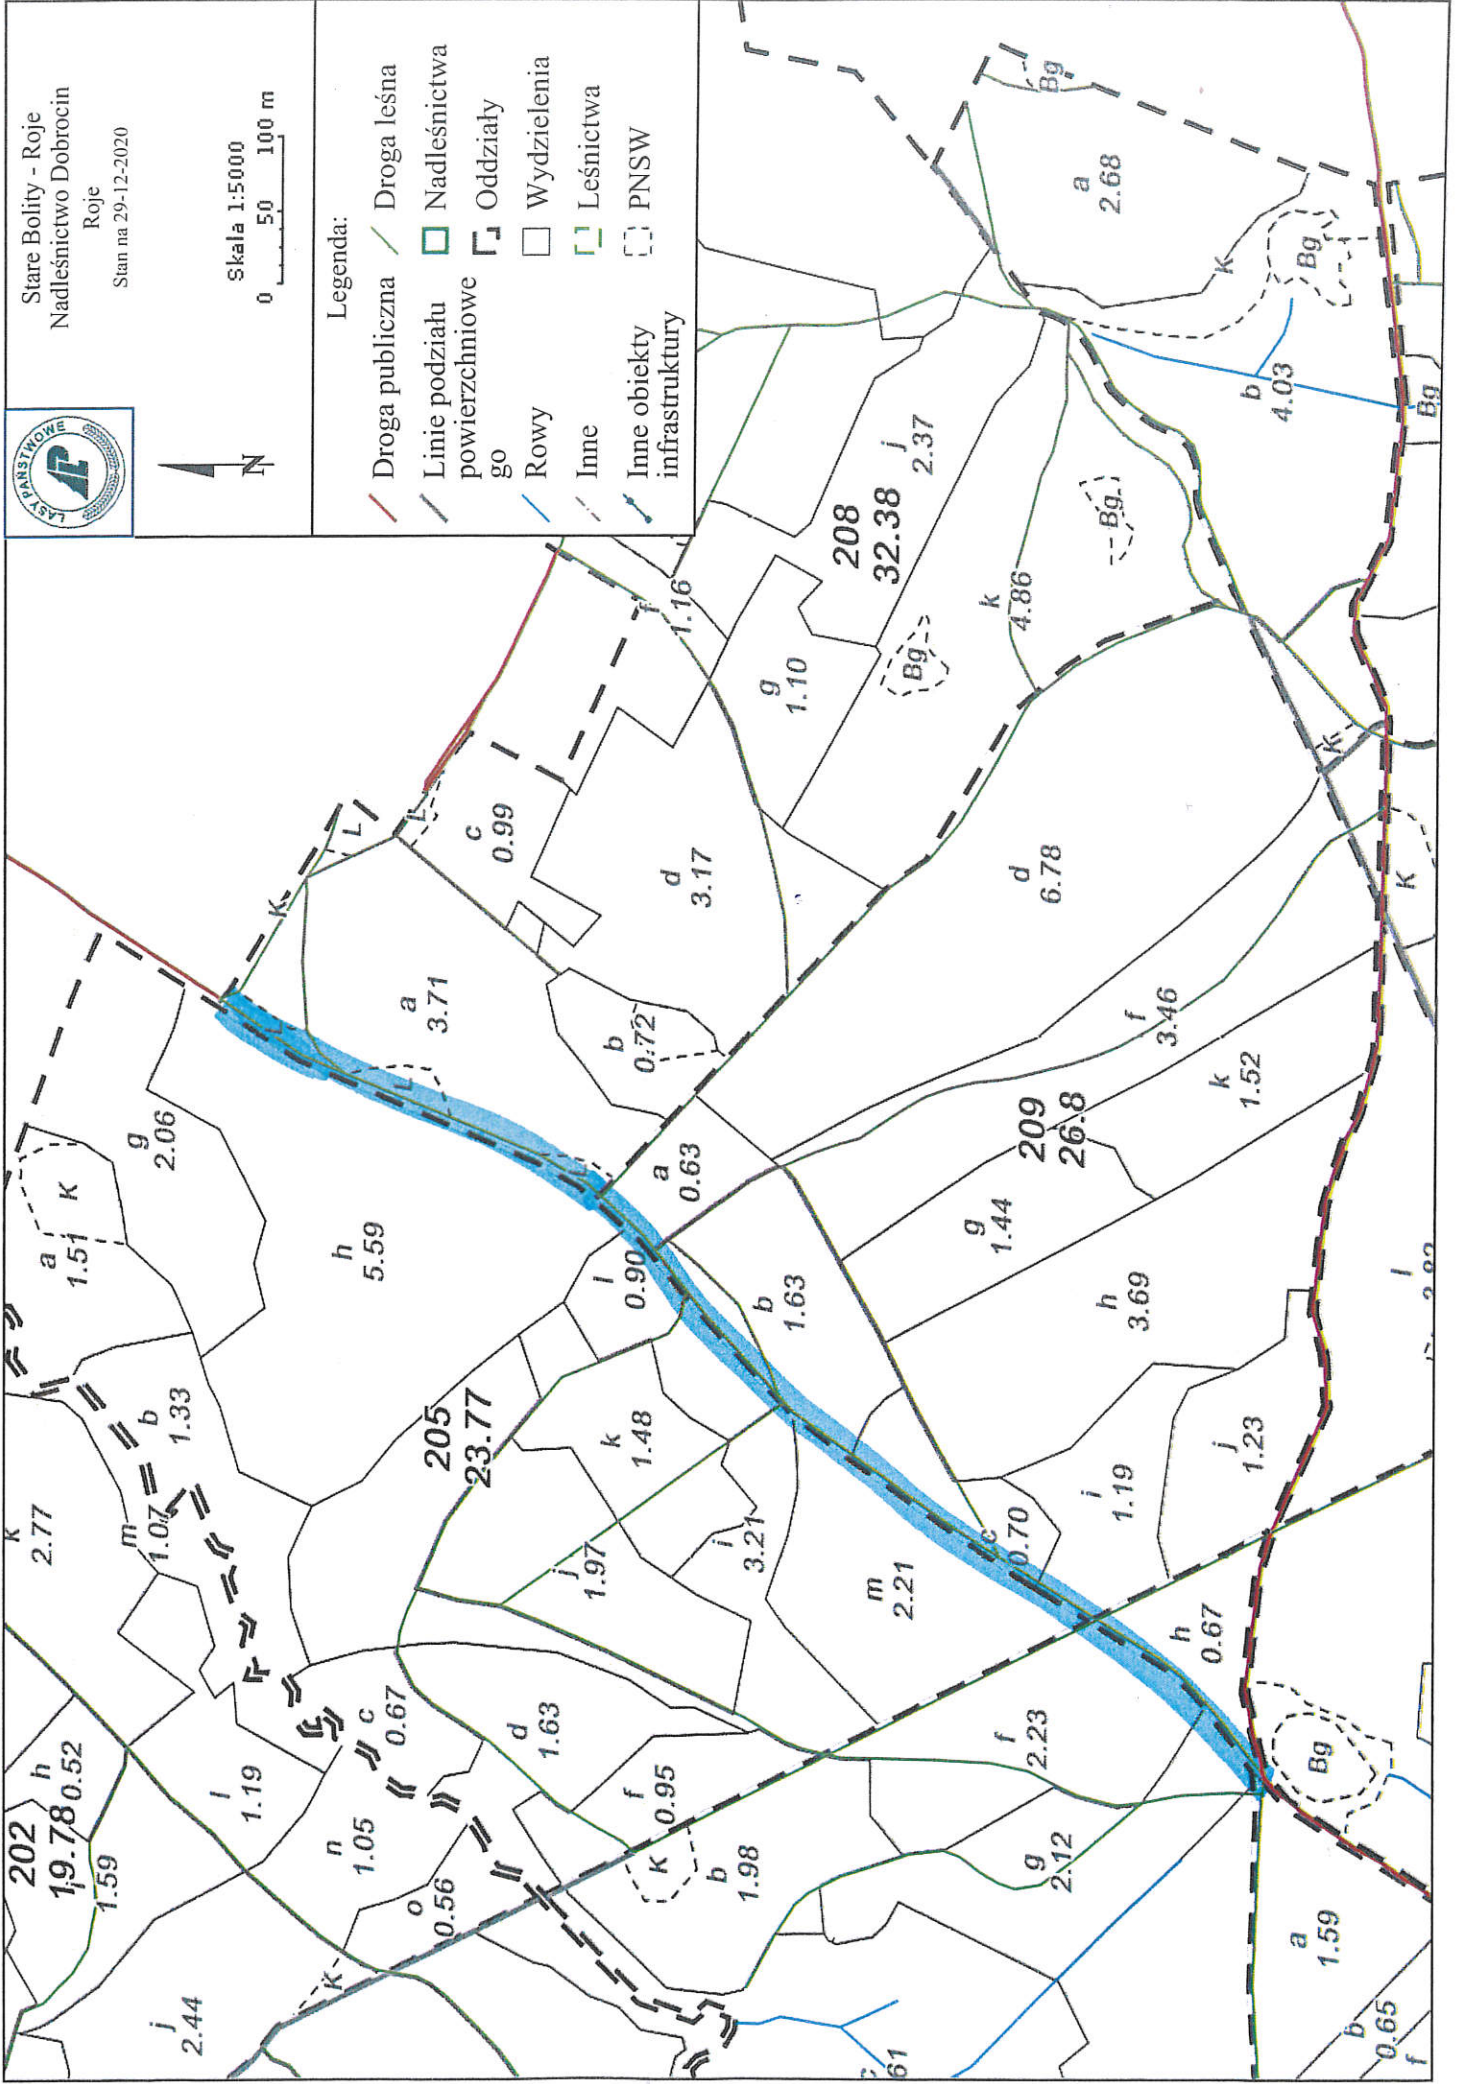

Stare Bolyty - Roje
Nadleśnictwo Dobrocin
Roje
Stan na 29-12-2020

Skala 1:5000
0 50 100 m

Legenda:

- Droga publiczna
- Droga leśna
- Linie podziątu powierzchniowego
- Nadleśnictwa
- Oddziały
- Rowy
- Wydzielenia
- Leśnictwa
- Inne obiekty infrastruktury
- PNSW