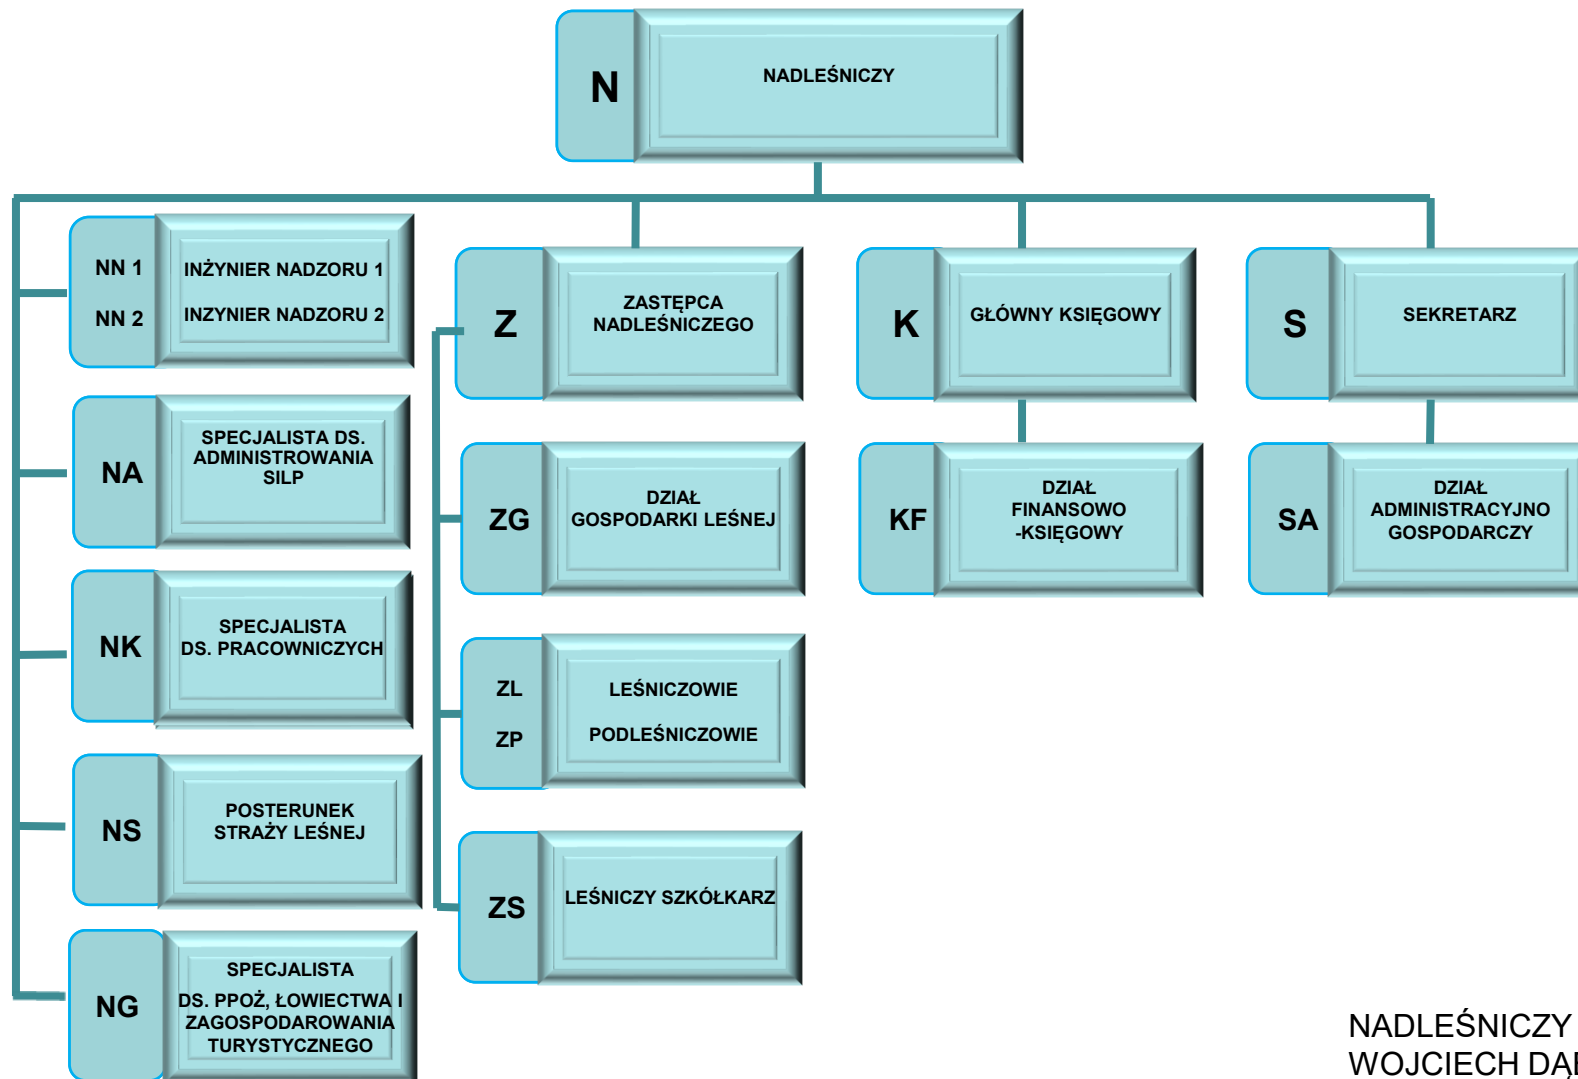

SCHEMAT ORGANIZACYJNY NADLEŚNICTWA RESKO

NADLEŚNICZY
WOJCIECH DĄBKIEWICZ