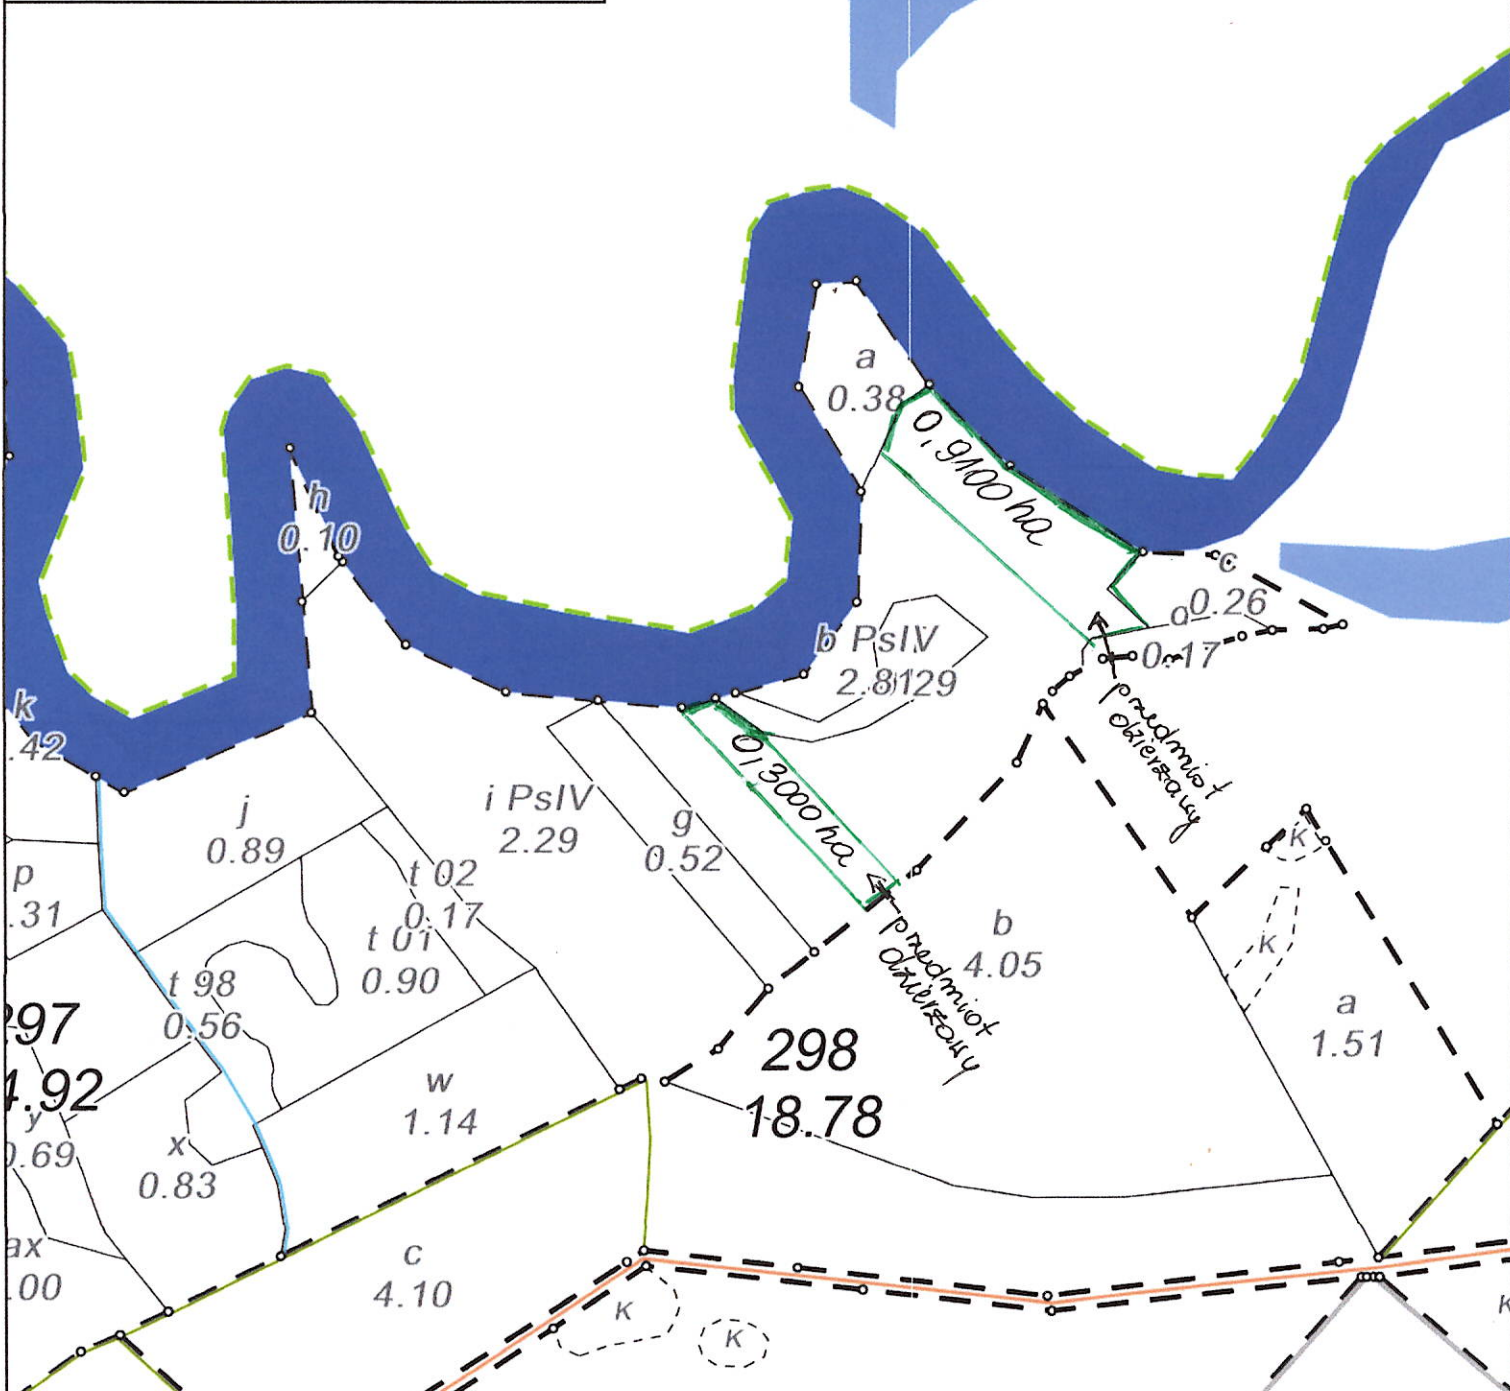

Nadleśnictwo Golub-dobrzyń

Stan na 17-06-2024

Skala 1:3750  
0 50 100 m

- Legenda:
- |                                 |                |
|---------------------------------|----------------|
| Rowy                            | Nadleśnictwa   |
| Inne                            | Leśnictwa      |
| Linie podziału powierzchniowego | Wydzielenia    |
| Inne obiekty infrastruktury     | Oddziały       |
| Droga inna                      | Graniczniki    |
| Droga leśna                     | PNSW           |
|                                 | Zbiornik wodny |