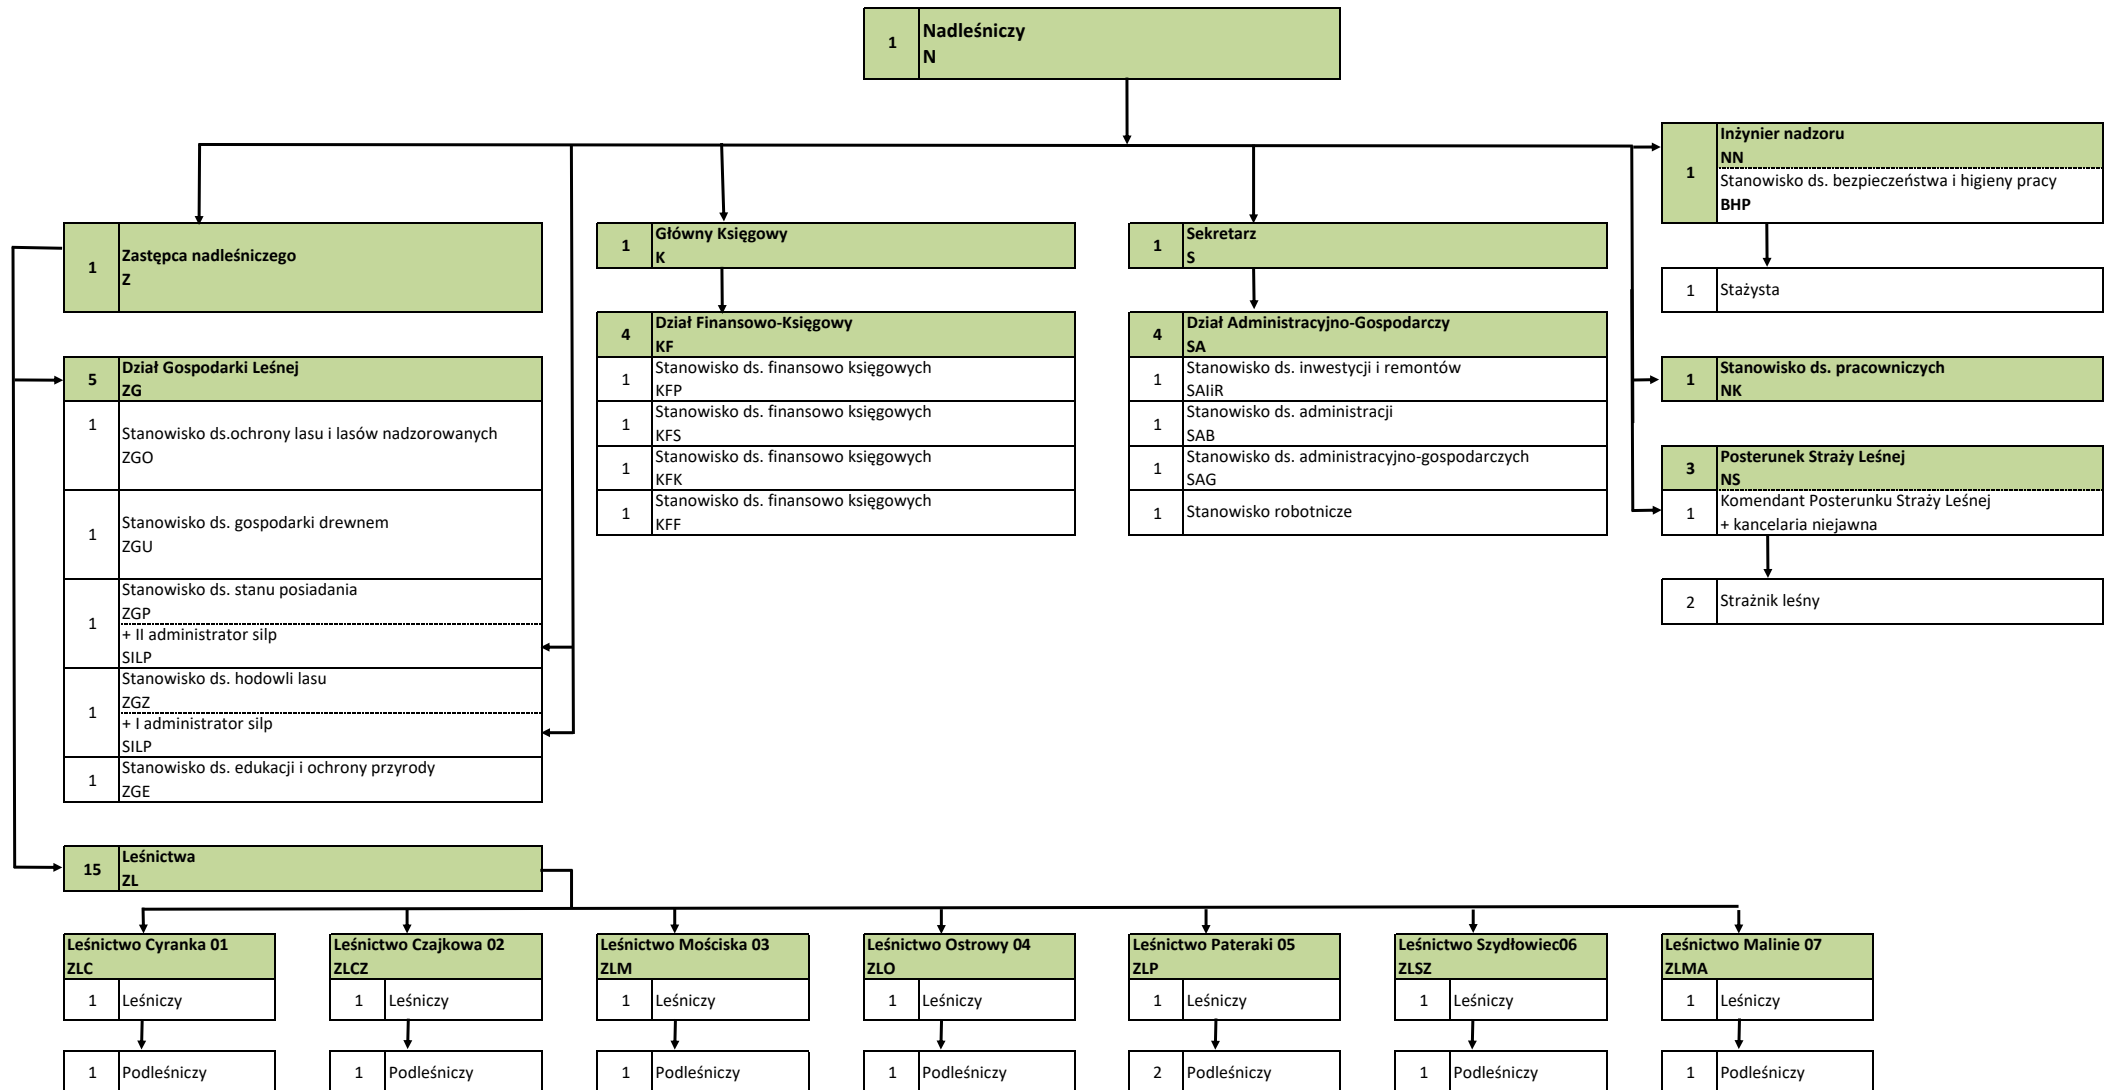

## SCHEMAT ORGANIZACYJNY NADLEŚNICTWA MIELEC

Zatwierdził:

Nadleśniczy Nadleśnictwa Mielec  
Hubert Sobiczewski