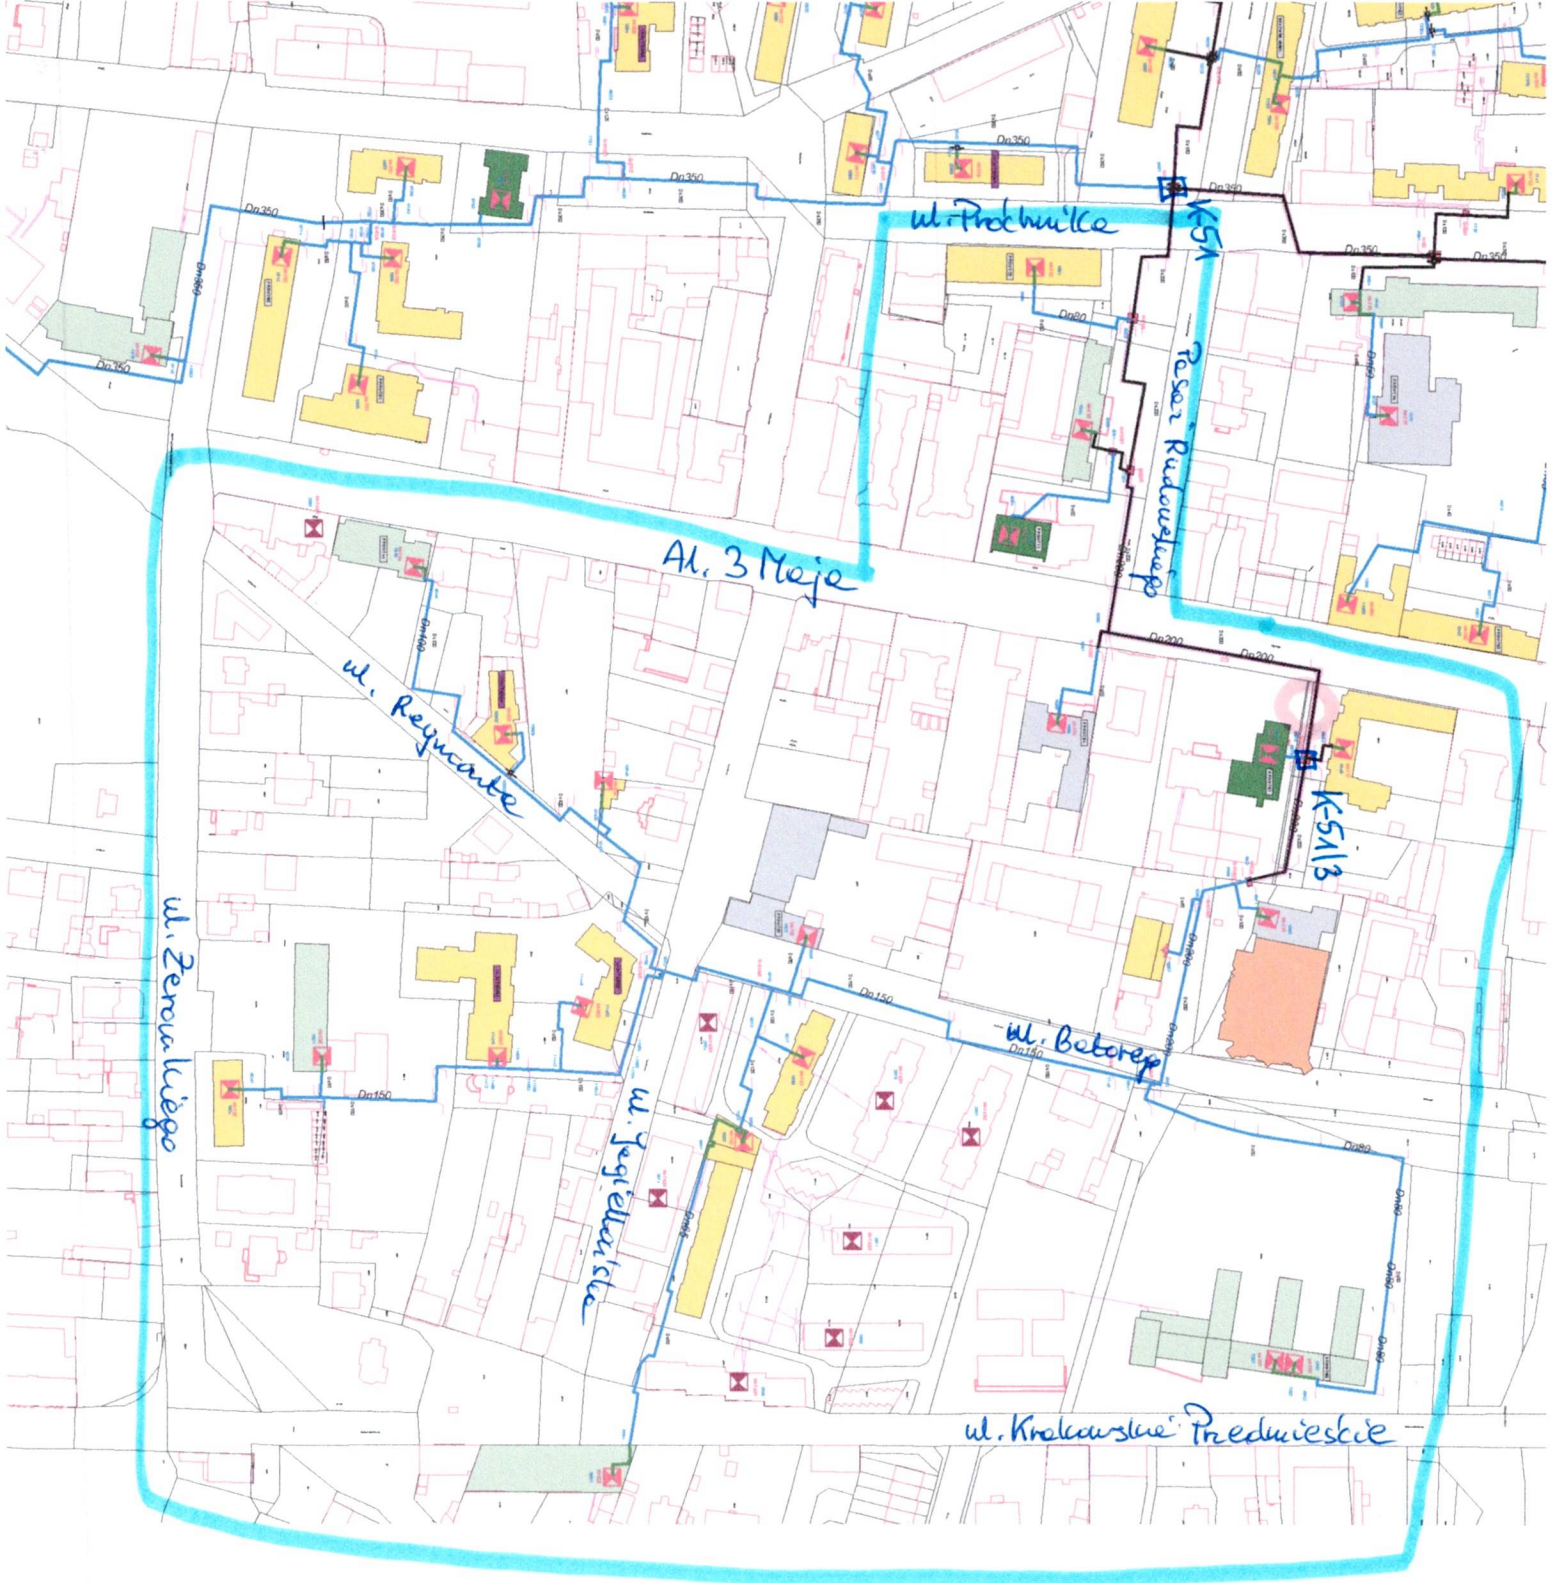

- miejsce awarii sieci ciepłowniczej
- teren objęty usługami ciepła podległym usunięciu awarii sieci

Wykaz węzłów i budynków, do których zostanie wstrzymana dostawa ciepła:

Nr węzła	Adres	Administracja	kontakt
710	Pasaż Rudowskiego 4	Państwowa Szkoła Muzyczna	sekretariat@muzycznapiotrkow.pl
711	Al.3 Maja 13/15	Prokuratura	biuro.podawcze.poptr@prokuratura.gov.pl
712	Próchnika 18/20	PSM	sekretariat@psmpt.com.pl
717	Al.3 Maja 6 bl.1a	SM "Karusia"	karusia@pt.onet.pl
718	Al.3 Maja 6b "RELAX"	OSIR	sekretariat@osirpiotrkow.pl
728	Żeromskiego 7	WM TBS - (DRÓŻDŹ)	tel:446498766
736	Żeromskiego 11	II L.O.	liceum2@liceum2.piotrkow.pl
742	Jagiellońska 9 bl.8 (węzeł)	PSM	sekretariat@psmpt.com.pl
	Krakowskie Przedmieście 17 bl.7	PSM	- II -
	Krakowskie Przedmieście 15 bl.6	PSM	- II -
	Jagiellońska 9 bl.5	PSM	- II -
	Jagiellońska 7 P.H.	PSM	- II -
743	Batorego 13 bl.2 (węzeł)	PSM	sekretariat@psmpt.com.pl
	Batorego 11 bl.3	PSM	- II -
	Batorego 9 bl.4	PSM	- II -
	Batorego 15 bl.1	PSM	- II -
744	Al.3 Maja 28/34	Specj.Ośrodek Sz-Wych.	sosw@sosw.piotrkow.pl
754	Al.3 Maja 12 Dom Kultury	Miejski Ośrodek Kultury	kancelaria@mok.piotrkow.pl
757	Jagiellońska 11	Komenda Straży Pożarnej	piotrkow@lodzkie.straz.gov.pl
761	Al.3 Maja 8	Powiatowa Stacja Epid.	sekretariat.psse.piotrkowtrybunalski@sanepid.gov.pl
766	Krakowskie Przedmieście 11	SP NR 16	sp16@sp16.piotrkow.pl
767	Krakowskie Przedmieście 13	Przedszkole Nr 14	przedszkole14@przedszkole14.piotrkow.pl
827	Krakowskie Przedmieście 36	ZSP Nr 6	zsp6@zsp6.piotrkow.pl
834	Jagiellońska 18	J. Szczukocki	
837	Reymonta 6/8	Zarządca WM W.Maj	biuro.ewwit@gmail.com
852	Jagiellońska 12	Zarządca WM W.Maj	- II -
853	Jagiellońska 14	Zarządca WM W.Maj	- II -
885	Al.3 Maja 36/38	Urban Fly Serwis