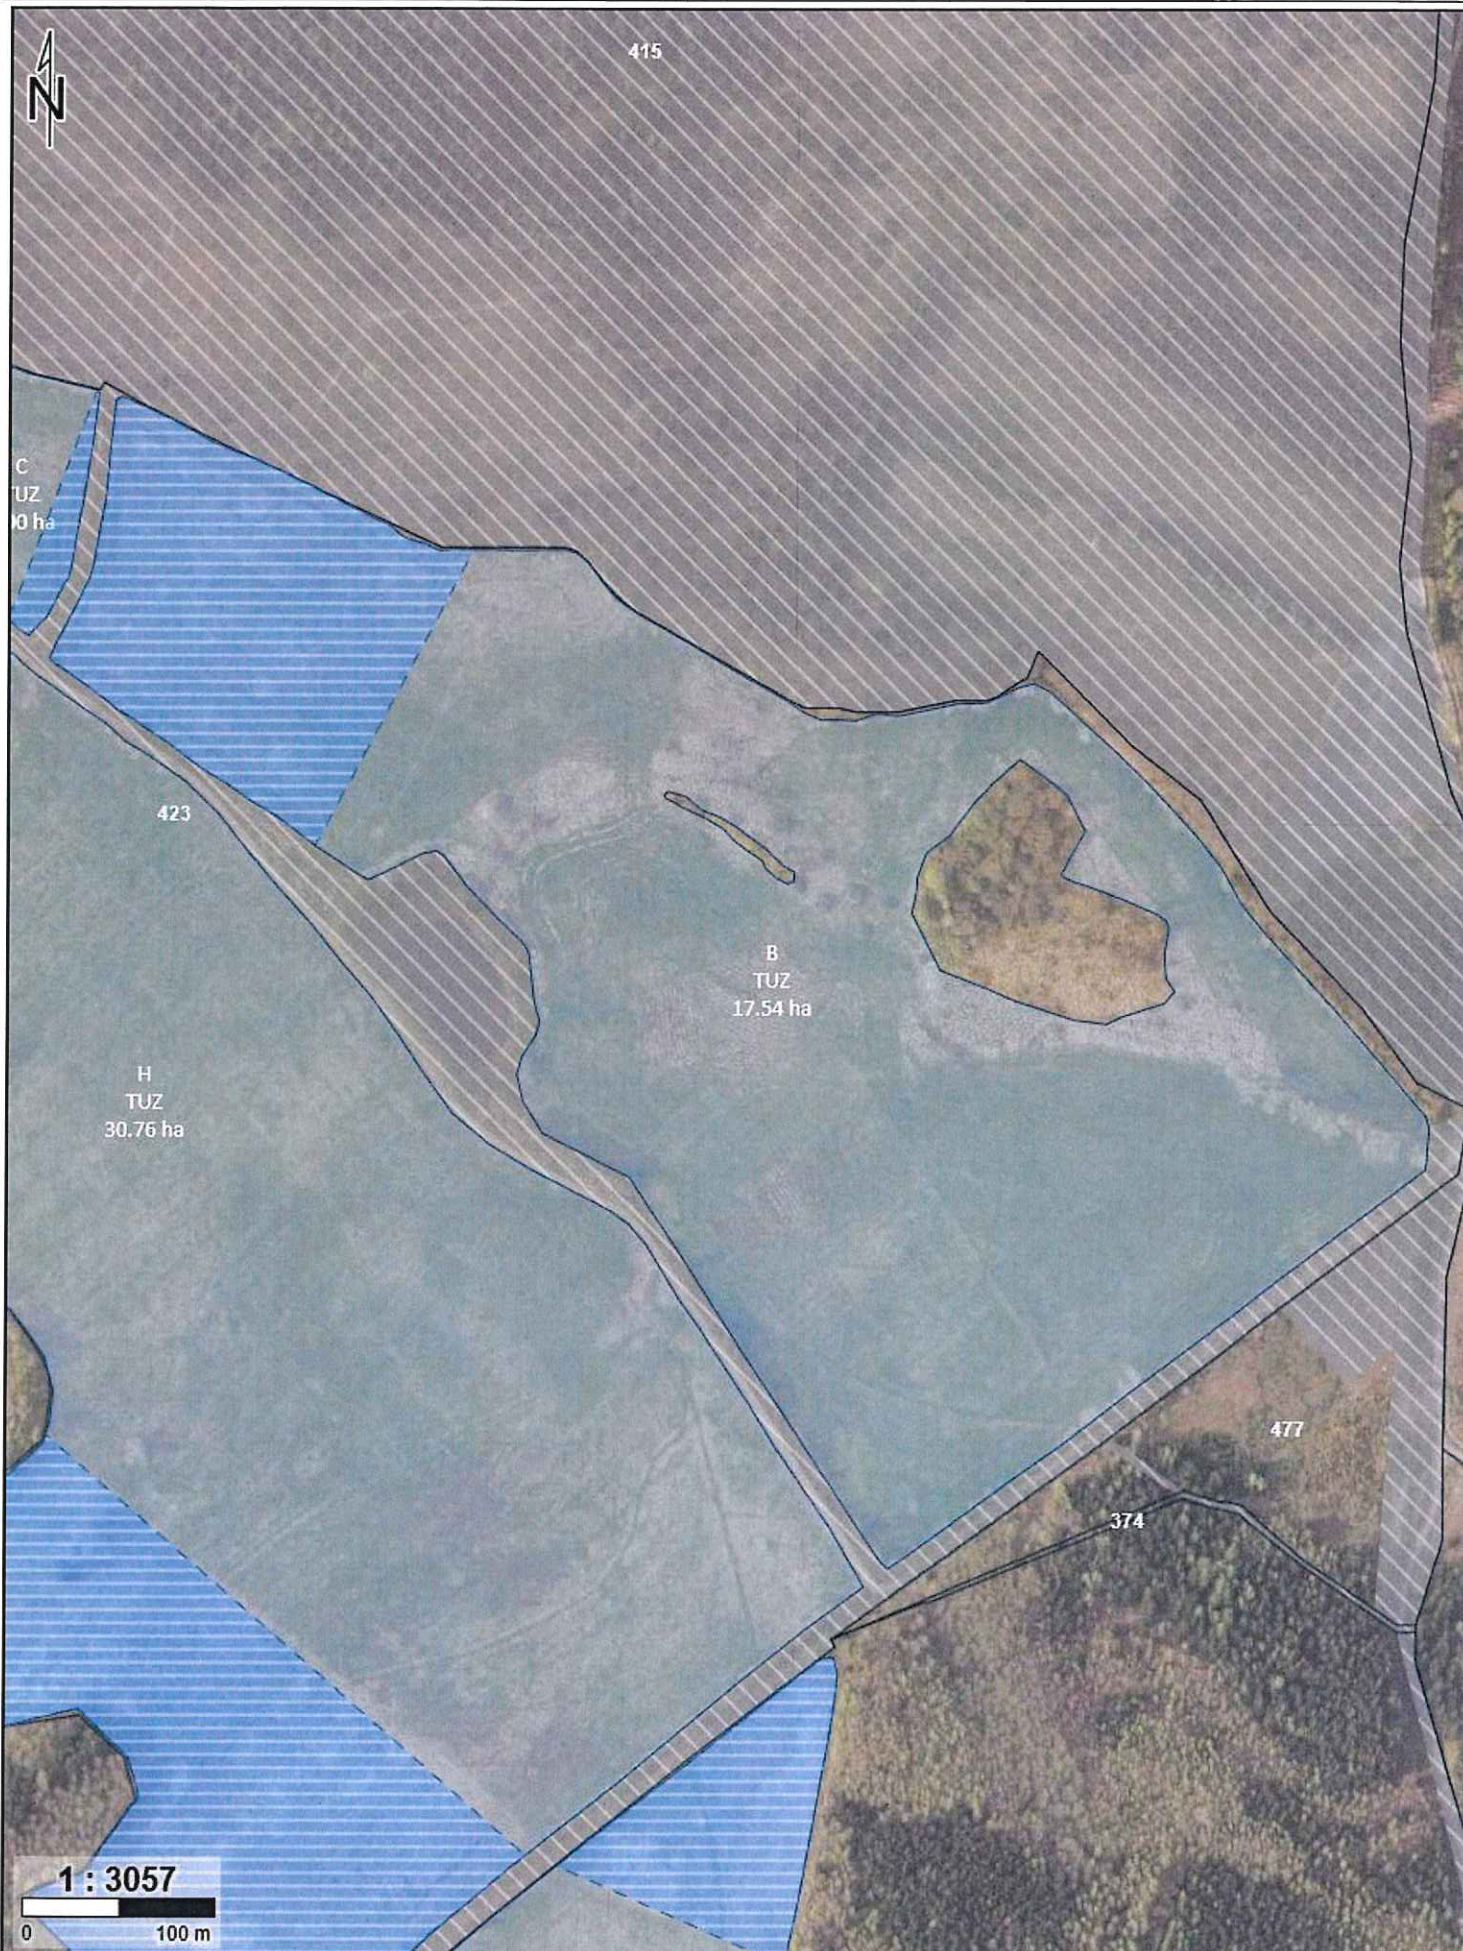

Skala
1:7 000

MAPA GOSPODARCZA
NADLEŚNICTWO
JAWOR
RDLP WROCŁAW

Numer producenta 054269873

C, H

Nr mapy 5/21

Nazwa

GU: ONW_2327, PRSK_1420, PWD_2327

DzRef: 417, 418, 423

GU: ONW_2327, PRSK_1420, PWD_2327

DzRef: 419

Numer producenta 054269873

Nazwa

B

GU: ONW_2327, PRSK_1420, PWD_2327

DzRef: 423

Nr mapy 3/21

Numer producenta 054269873

Y

Nr mapy 21/21

Nazwa

GU: ONW_2327, PRSK_1420, PWD_2327

DzRef: 416

Numer producenta 054269873

Nazwa

U

GU: ONW_2327, PRSK_1420, PWD_2327

DzRef: 422

Nr mapy 17/21

Numer producenta 054269873

Nazwa

L

GU: ONW_2327, PRSK_1420, PWD_2327