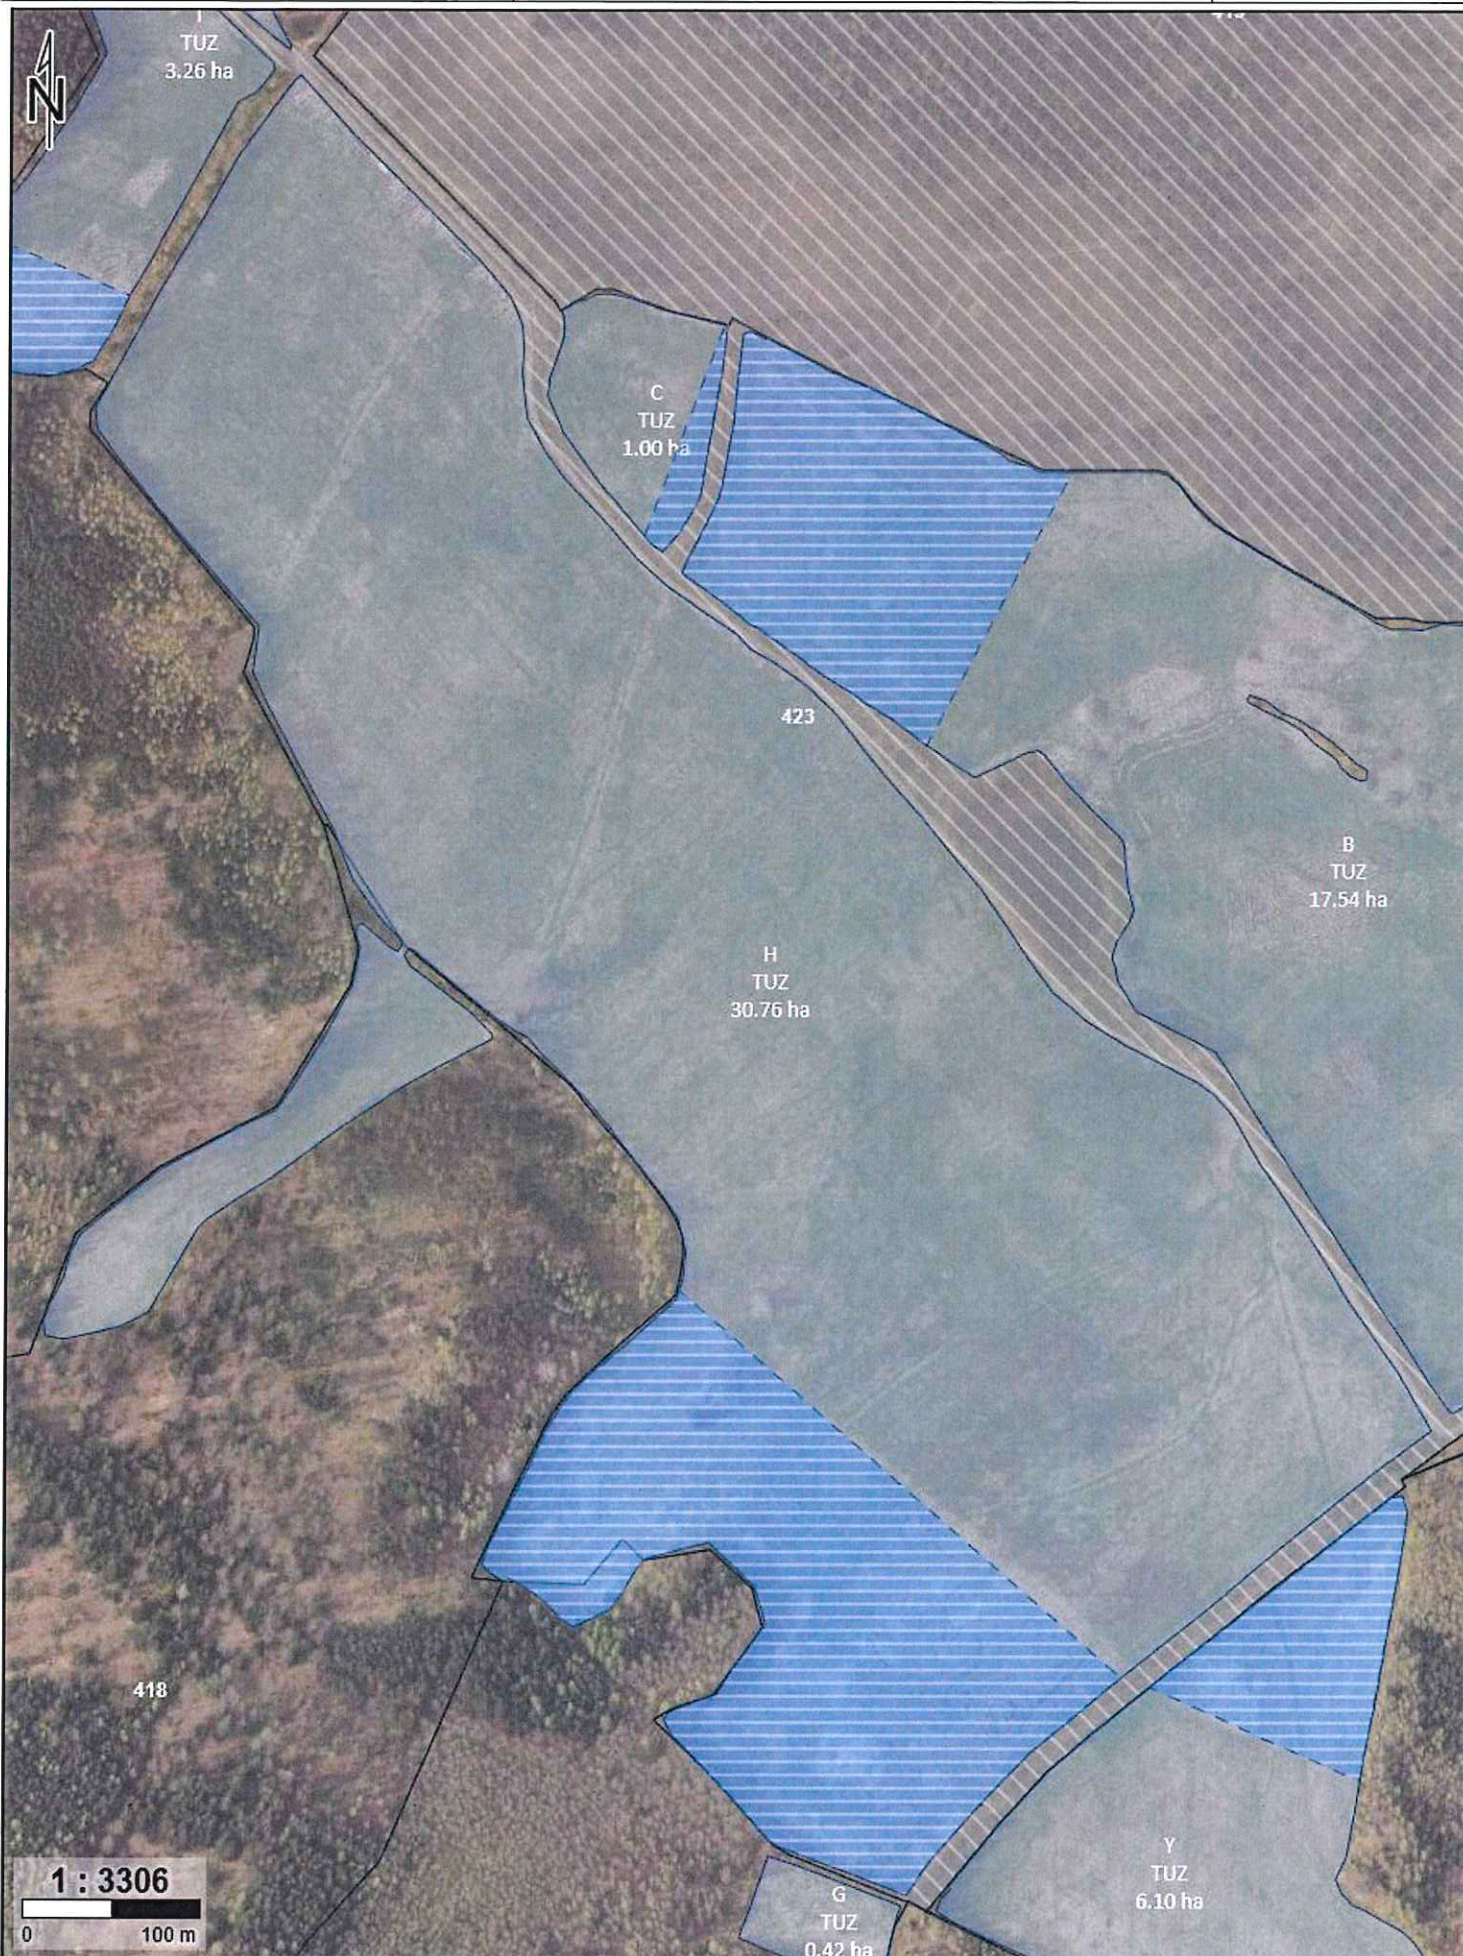

Skala
1:7 000

MAPA GOSPODARCZA
NADLEŚNICTWO
JAWOR
RDLP WROCŁAW

Numer producenta 054269873

C, H

Nr mapy 5/21

Nazwa

GU: ONW_2327, PRSK_1420, PWD_2327

DzRef: 417, 418, 423

Numer producenta 054269873

Nazwa

M

GU: ONW_2327, PRSK_1420, PWD_2327

DzRef: 423

Nr mapy 10/21

Numer producenta 054269873

Nazwa

R

GU: ONW_2327, PRSK_1420, PWD_2327

DzRef: 423

Nr mapy 14/21

1 : 862

0 50 m

Numer producenta 054269873

Nazwa

U

GU: ONW_2327, PRSK_1420, PWD_2327

DzRef: 422

Nr mapy 17/21

Numer producenta 054269873

Nazwa

L

GU: ONW_2327, PRSK_1420, PWD_2327