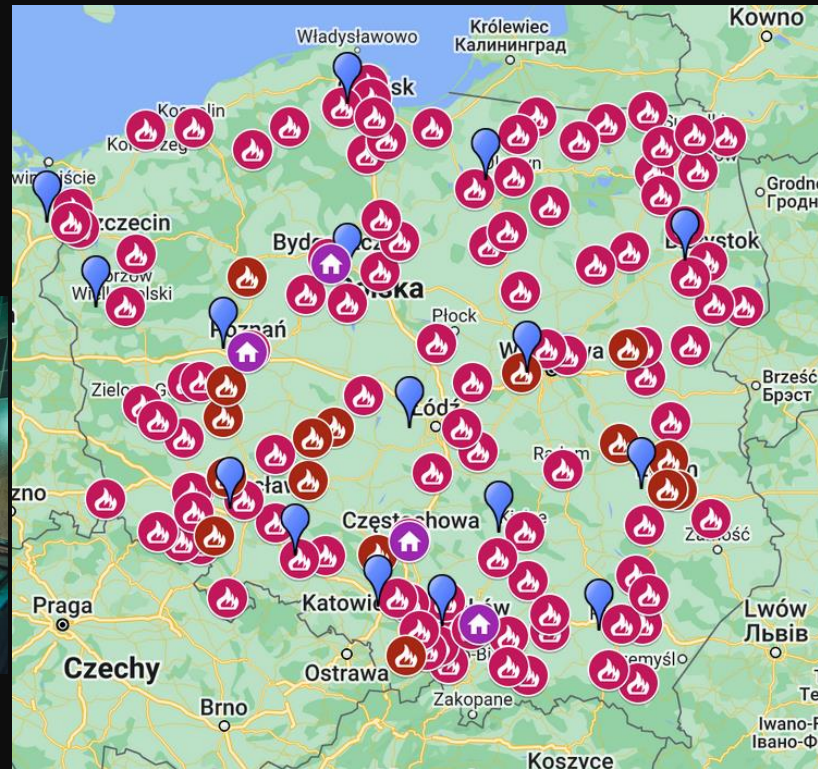

Zamontuj czujki
(dymu, tlenku węgla lub dualną)

ORGANIZATOR:

Komenda Miejska
Państwowej Straży Pożarnej
w Dąbrowie Górniczej

PARTNERZY:

Czujka na straży Twojego bezpieczeństwa!

salki edukacyjne

Centrum Edukacji Pożarniczej w Chorzowie