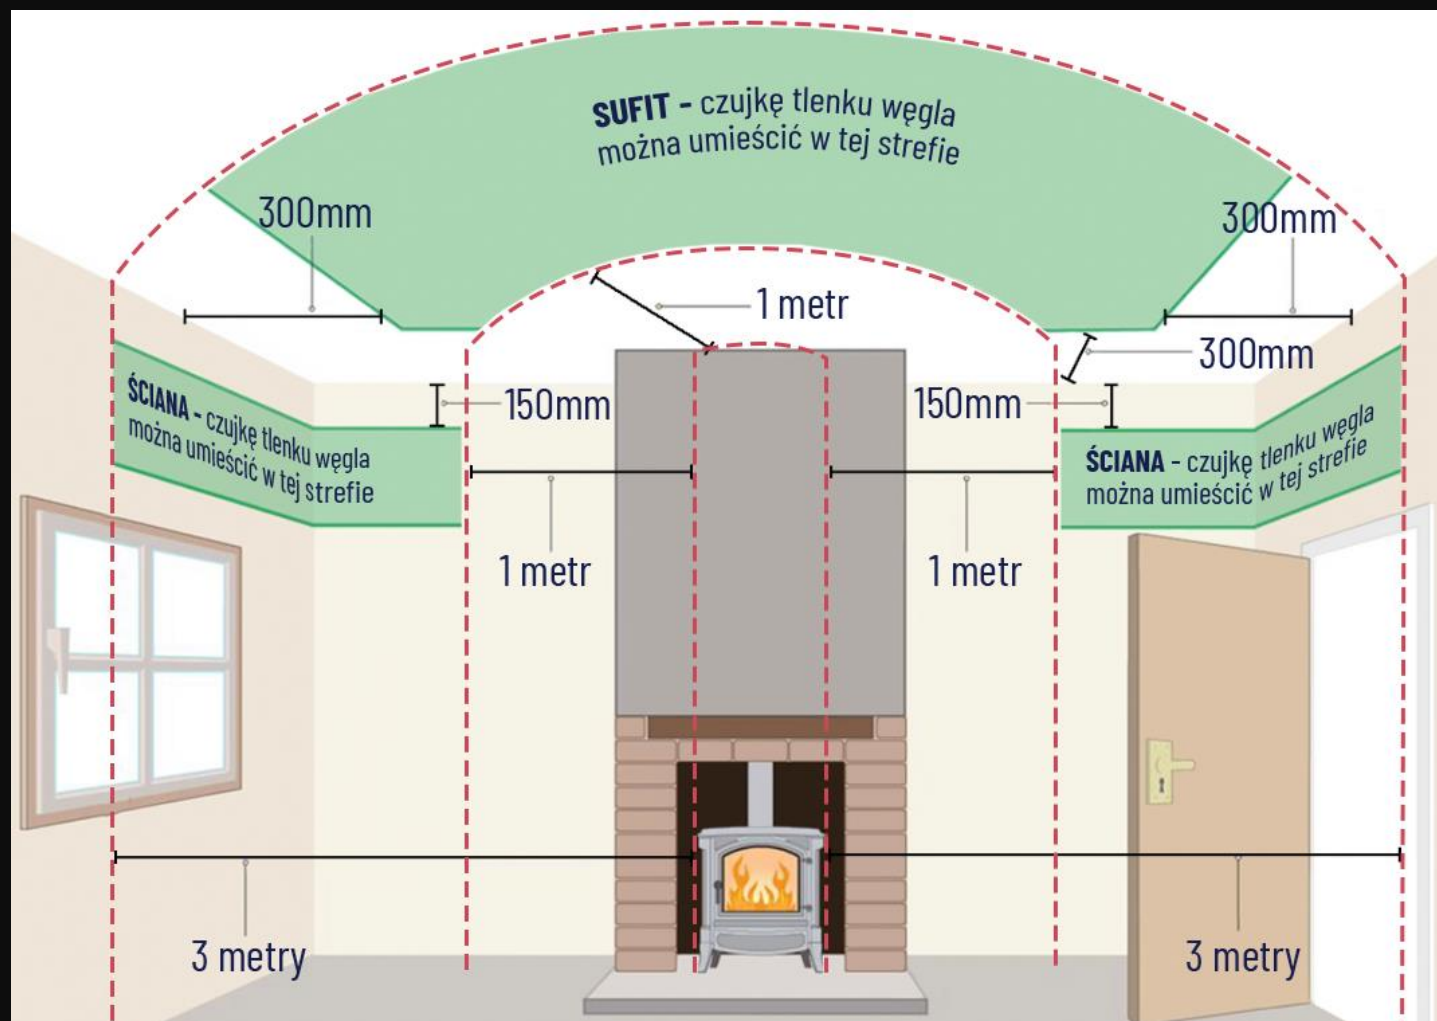

Czujka na straży Twojego bezpieczeństwa!

gdzie umieścić czujkę tlenku węgla ?

ORGANIZATOR: Komenda Miejska Państwowej Straży Pożarnej w Dąbrowie Górniczej

PARTNERZY: