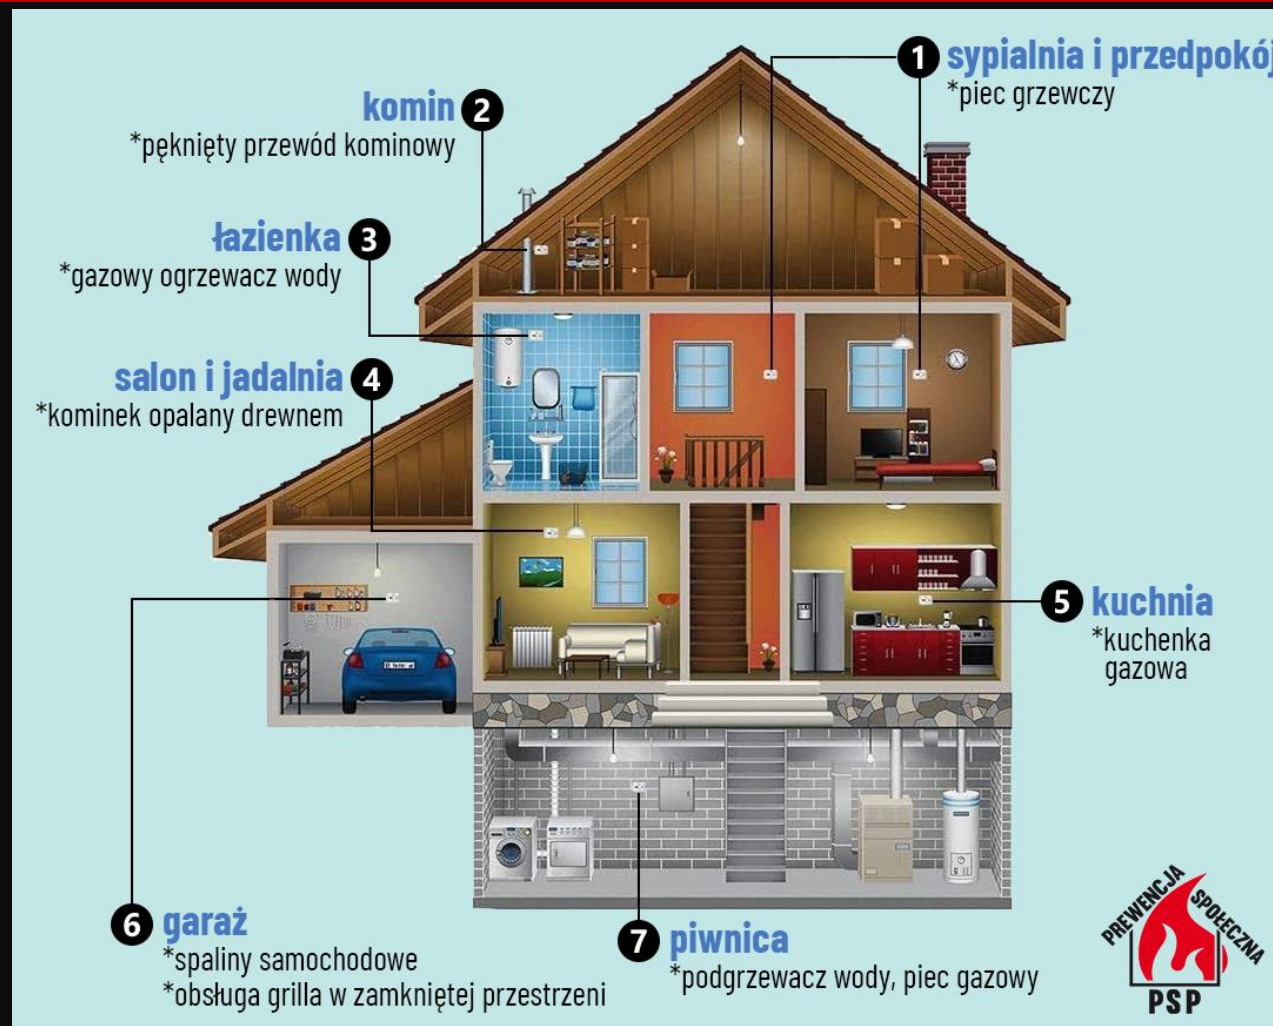

ORGANIZATOR:

Komenda Miejska
Państwowej Straży Pożarnej
w Dąbrowie Górniczej

PARTNERZY:

Czujka na straży Twojego bezpieczeństwa!

przykładowe rozmieszczenie czujki

ORGANIZATOR:

Komenda Miejska
Państwowej Straży Pożarnej
w Dąbrowie Górniczej