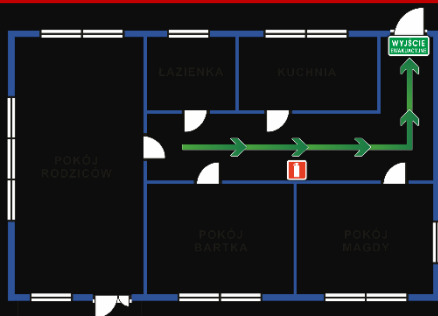

Czujka na straży Twojego bezpieczeństwa!

zaplanuj swoje bezpieczeństwo

Narysuj plan ewakuacji
z własnego mieszkania lub domu