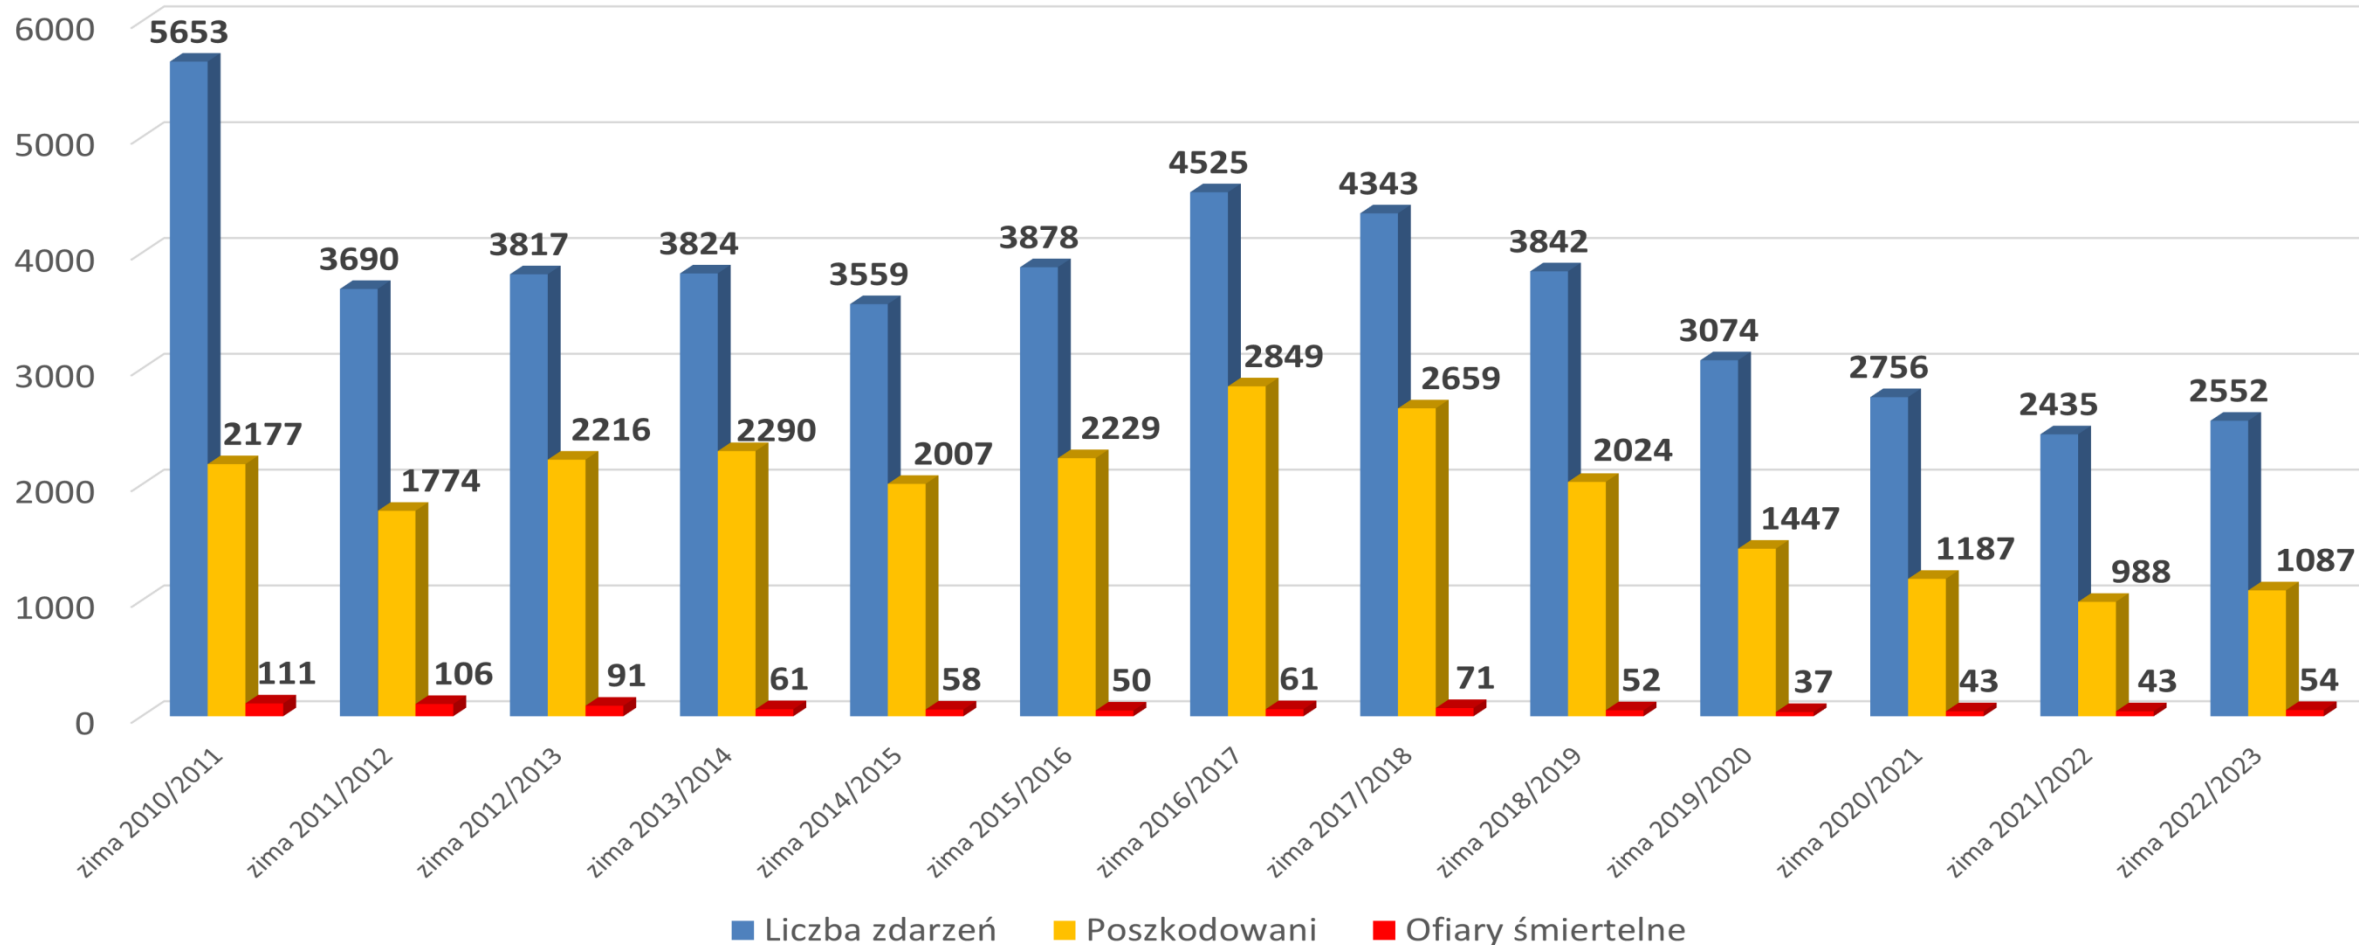

ORGANIZATOR:

Komenda Miejska
Państwowej Straży Pożarnej
w Dąbrowie Górniczej

PARTNERZY:

Czujka na straży Twojego bezpieczeństwa!

statystyka – interwencje związane z tlenkiem węgla w Polsce

ORGANIZATOR:

Komenda Miejska
Państwowej Straży Pożarnej
w Dąbrowie Górniczej