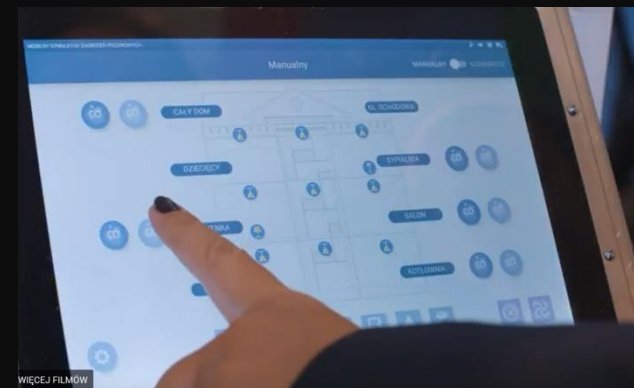

Czujka na straży Twojego bezpieczeństwa!

Mobilny Symulator Zagrożeń Pożarowych

ORGANIZATOR: Komenda Miejska Państwowej Straży Pożarnej w Dąbrowie Górniczej

PARTNERZY: