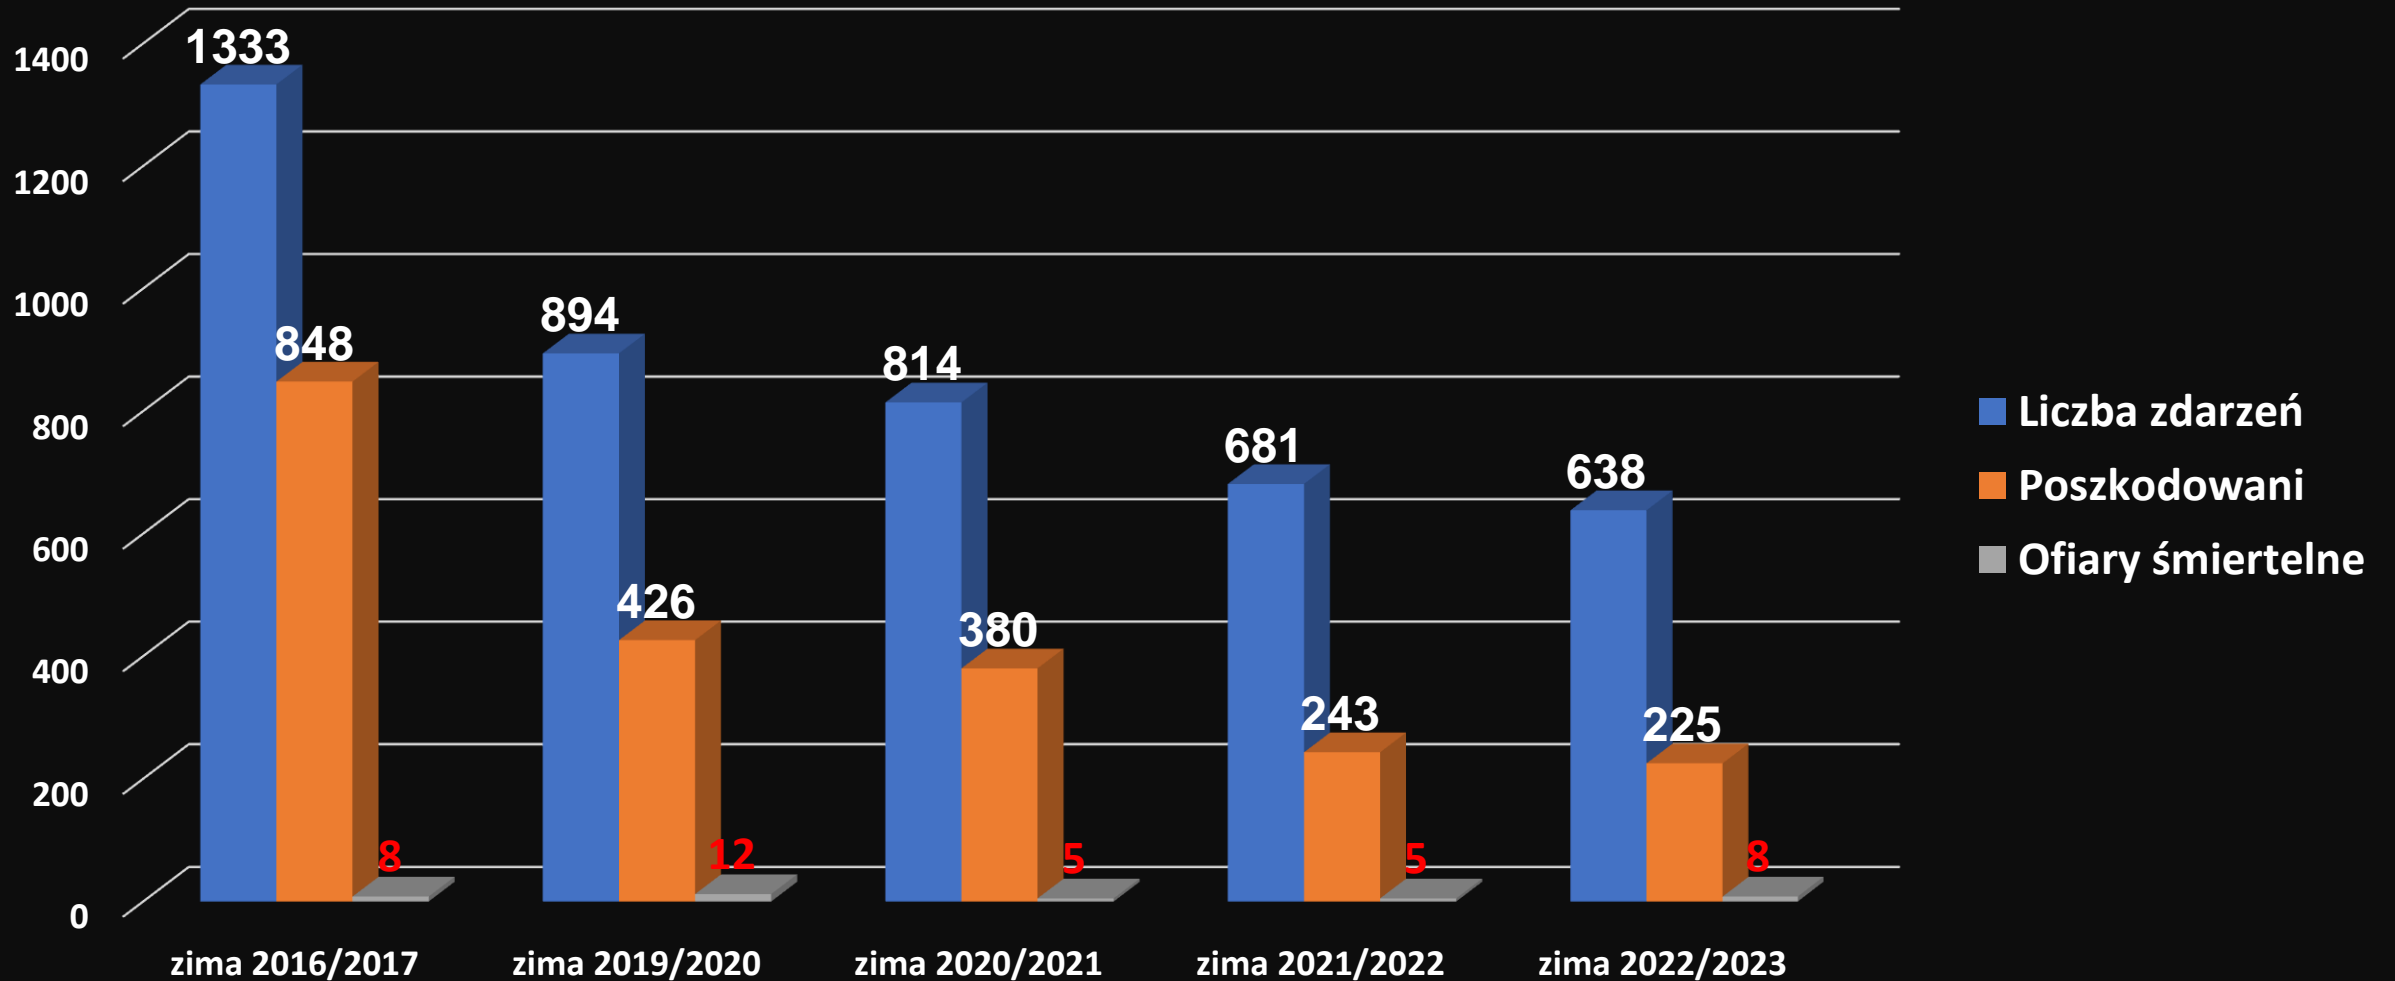

Czujka na straży Twojego bezpieczeństwa!

statystyka – interwencje związane z tlenkiem węgla w woj. śląskim

ORGANIZATOR: Komenda Miejska Państwowej Straży Pożarnej w Dąbrowie Górniczej

PARTNERZY: