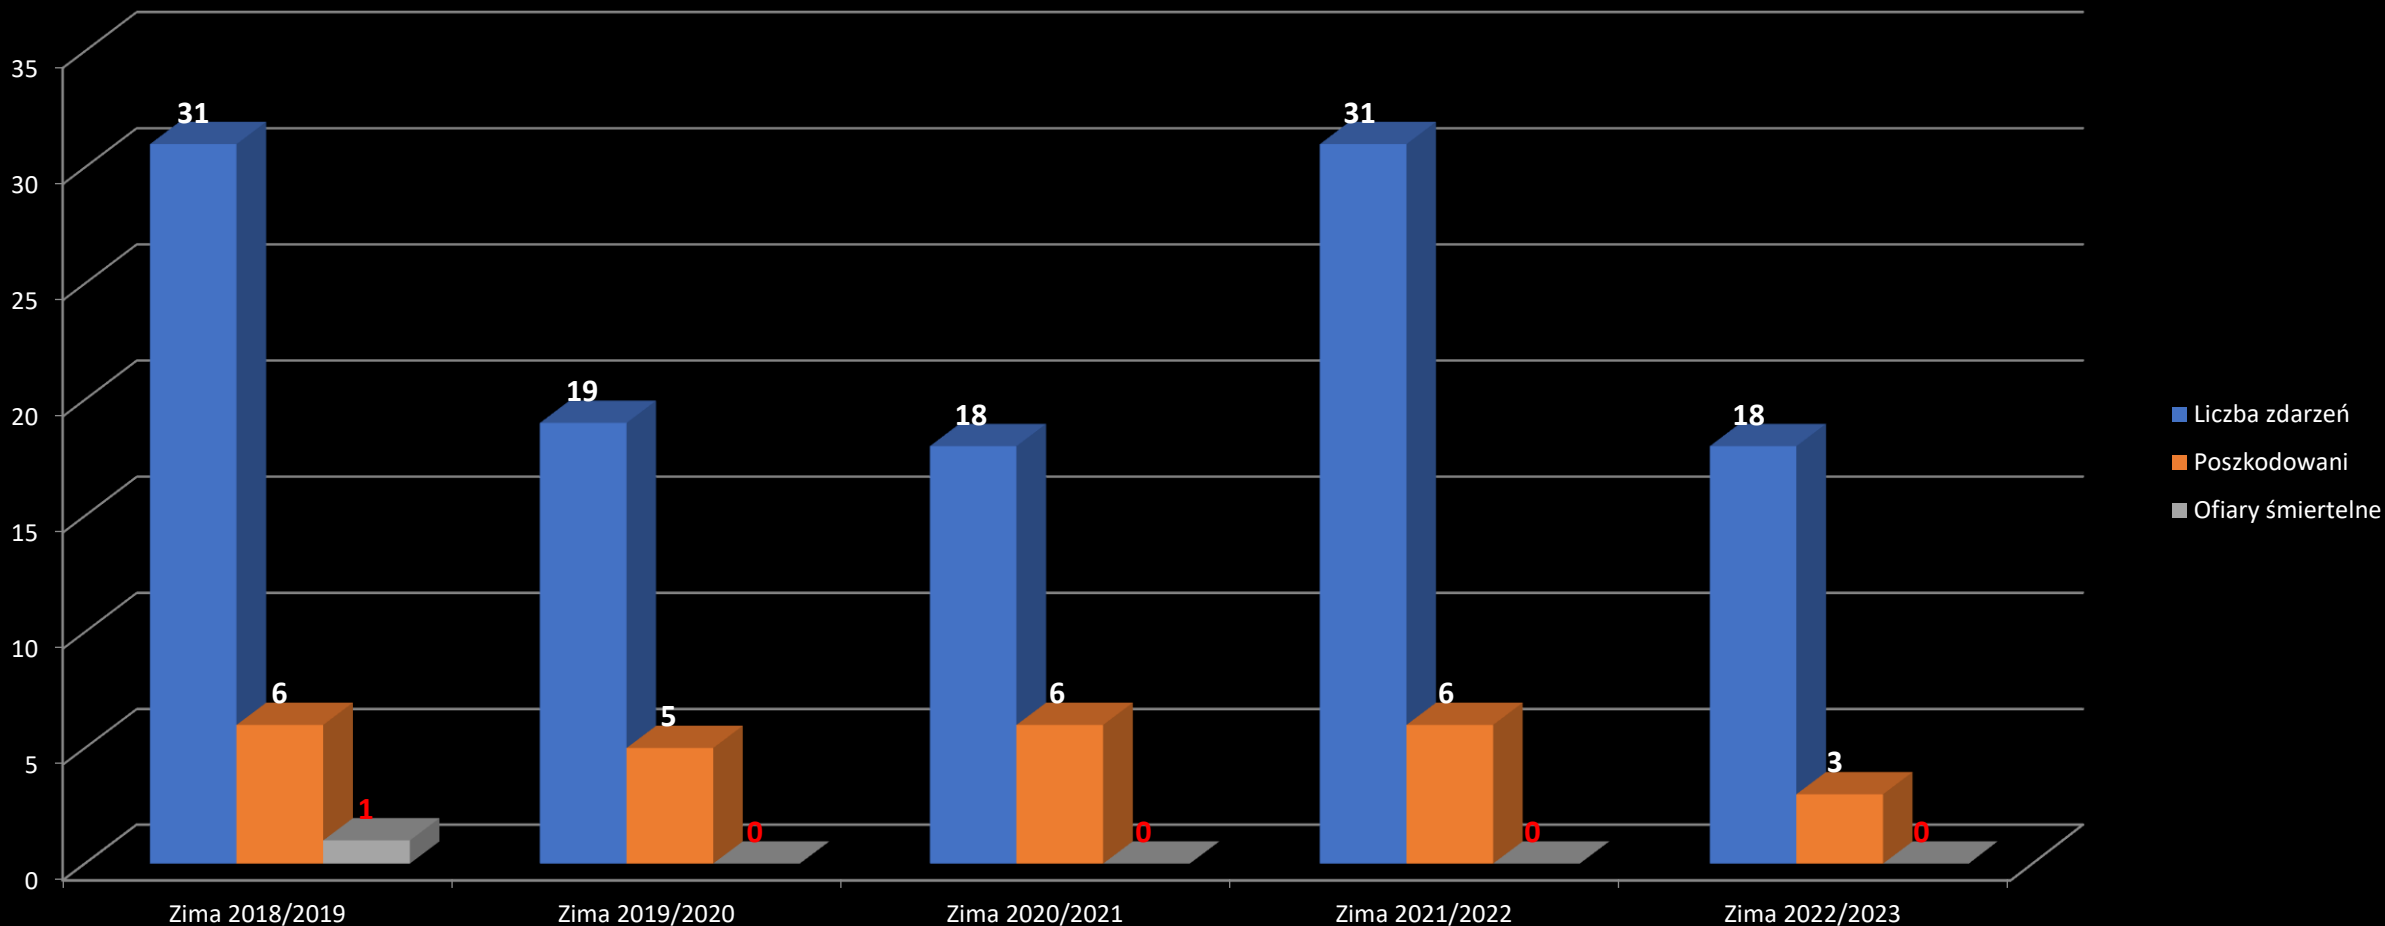

Czujka na straży Twojego bezpieczeństwa!

statystyka – interwencje związane z tlenkiem węgla w Dąbrowie Górnicej

ORGANIZATOR:

Komenda Miejska
Państwowej Straży Pożarnej
w Dąbrowie Górnicej

PARTNERZY: