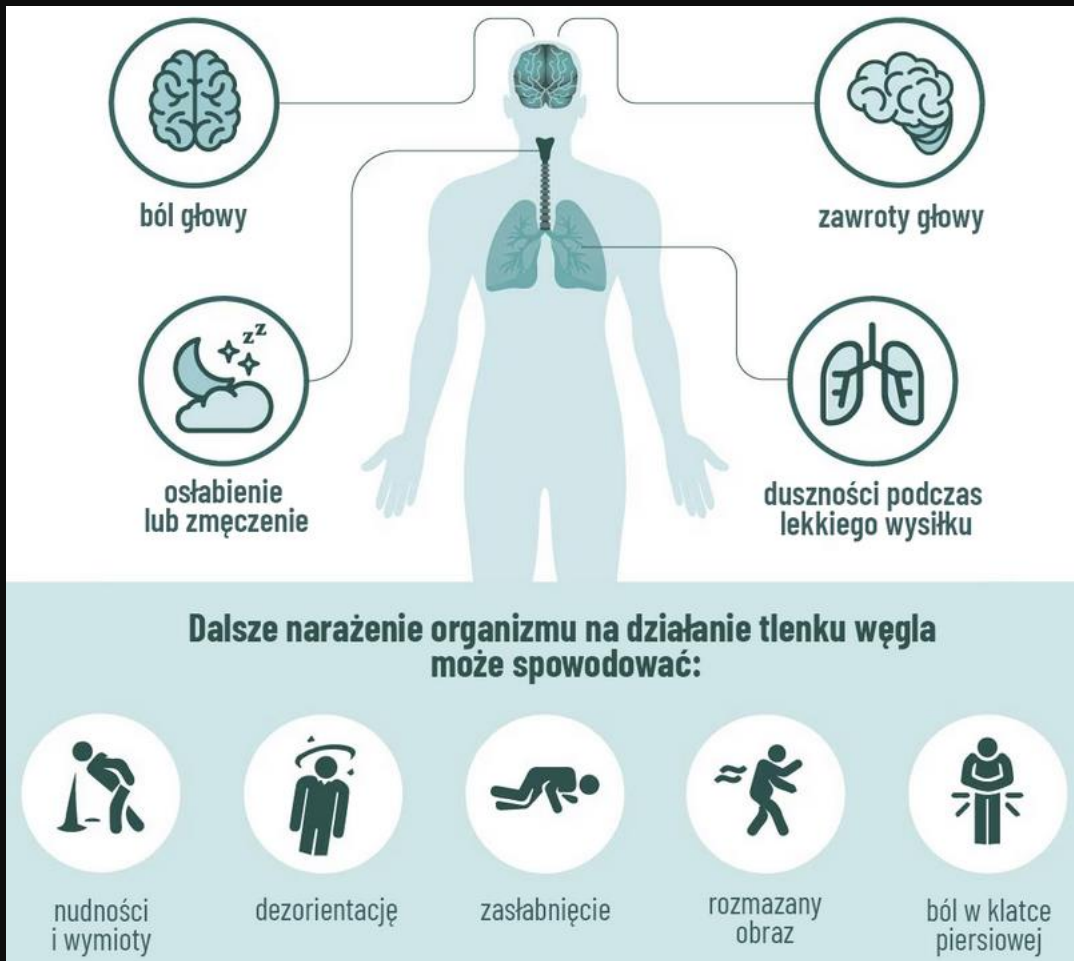

prawda o CZADZIE

CZAD OSZUKUJE ZMYSŁY!

NIE WIDAĆ!

NIE SŁYCHAĆ!

NIE CZUĆ!

ORGANIZATOR:

Komenda Miejska
Państwowej Straży Pożarnej
w Dąbrowie Górniczej

PARTNERZY:

Czujka na straży Twojego bezpieczeństwa!

objawy zatrucia CZADEM

Jeśli zauważyłeś te objawy u siebie

Natychmiast przewietrz pomieszczenie
ewakuuj współmieszkańców, wyjdź na zewnątrz, wezwij straż pożarną i zasięgnij porady lekarskiej.