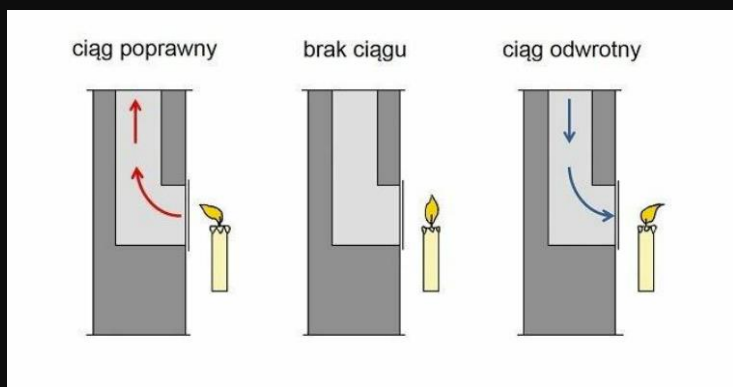

jak ustrzec się zatrucia tlenkiem węgla?

Aby zmniejszyć lub całkowicie usunąć prawdopodobieństwo zatrucia czadem, musisz pamiętać o kilku zasadach. Mogą one uratować życie Twoje i Twoich bliskich.

Sprawdź ciąg powietrza w pomieszczeniach – przyłóż kartkę papieru do kratki wentylacyjnej. Jeżeli ciąg jest prawidłowy, kartka powinna „przykleić się” do otworu wentylacyjnego lub przy pomocy świeczki.