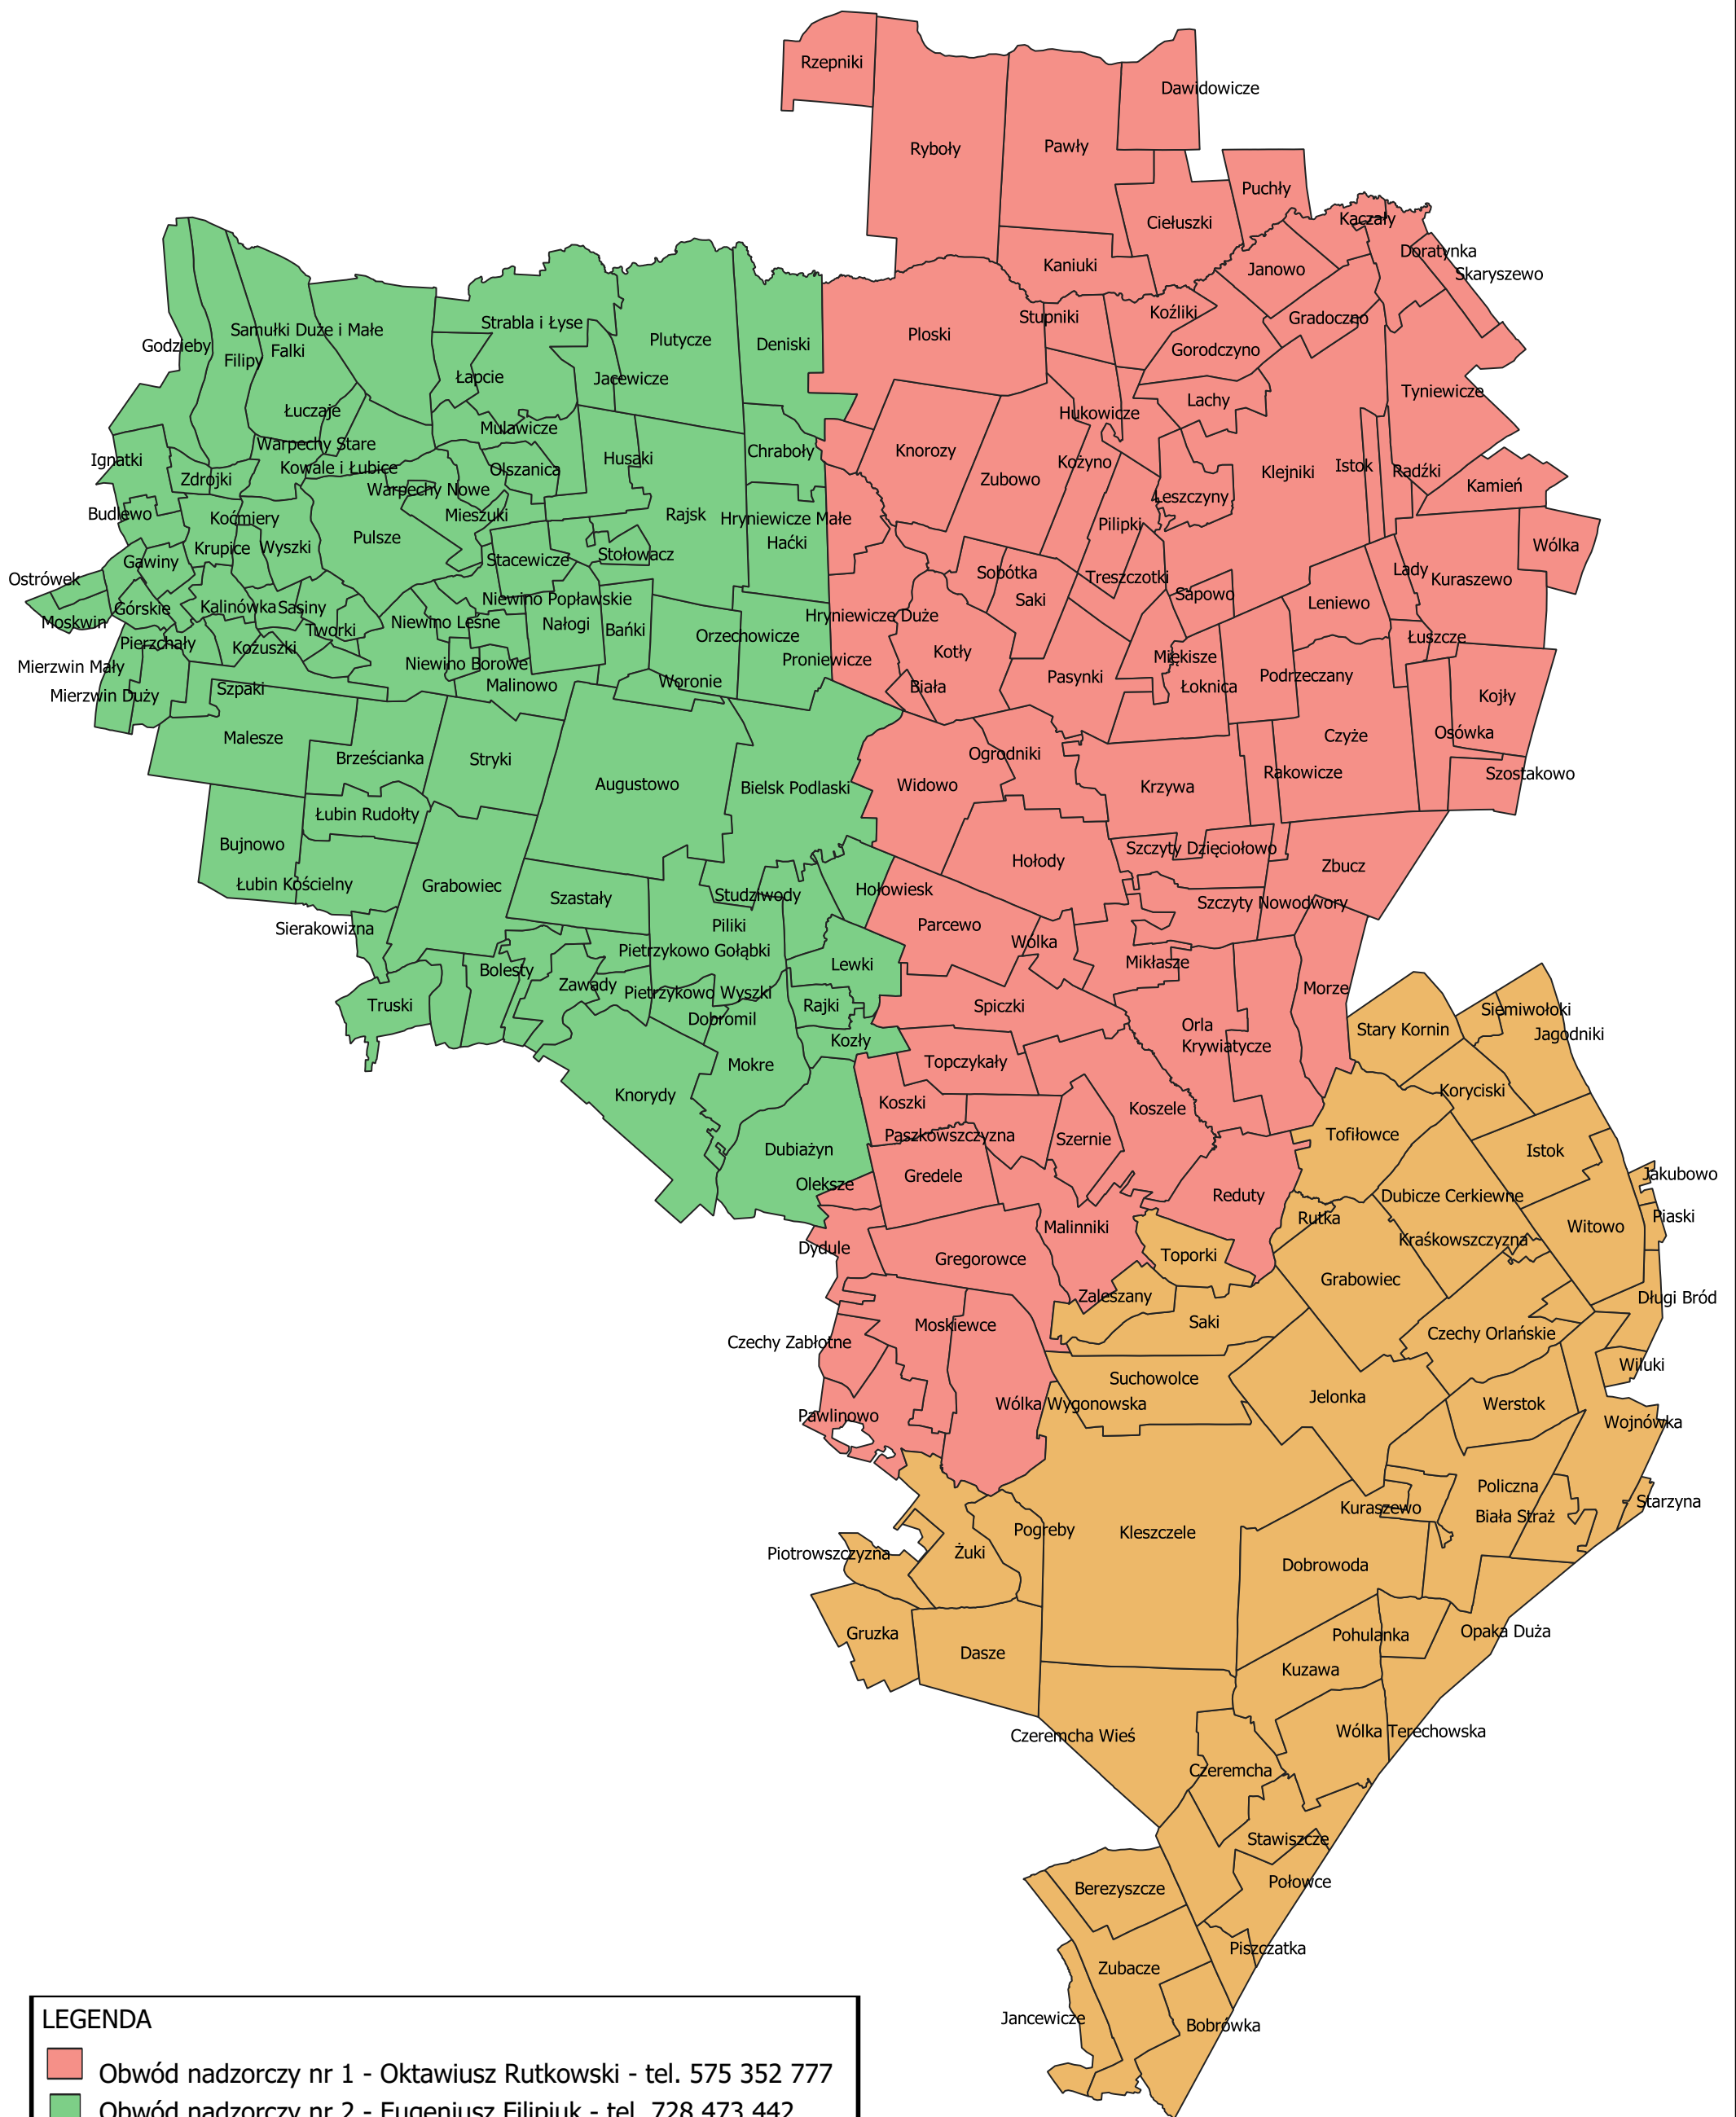

Podział Nadleśnictwa Bielsk na obwody nadzorcze lasów niepaństwowych

LEGENDA

- Obwód nadzorczy nr 1 - Oktawiusz Rutkowski - tel. 575 352 777
- Obwód nadzorczy nr 2 - Eugeniusz Filipiuk - tel. 728 473 442
- Obwód nadzorczy nr 3 - Daniel Grygoruk - tel. 575 788 071