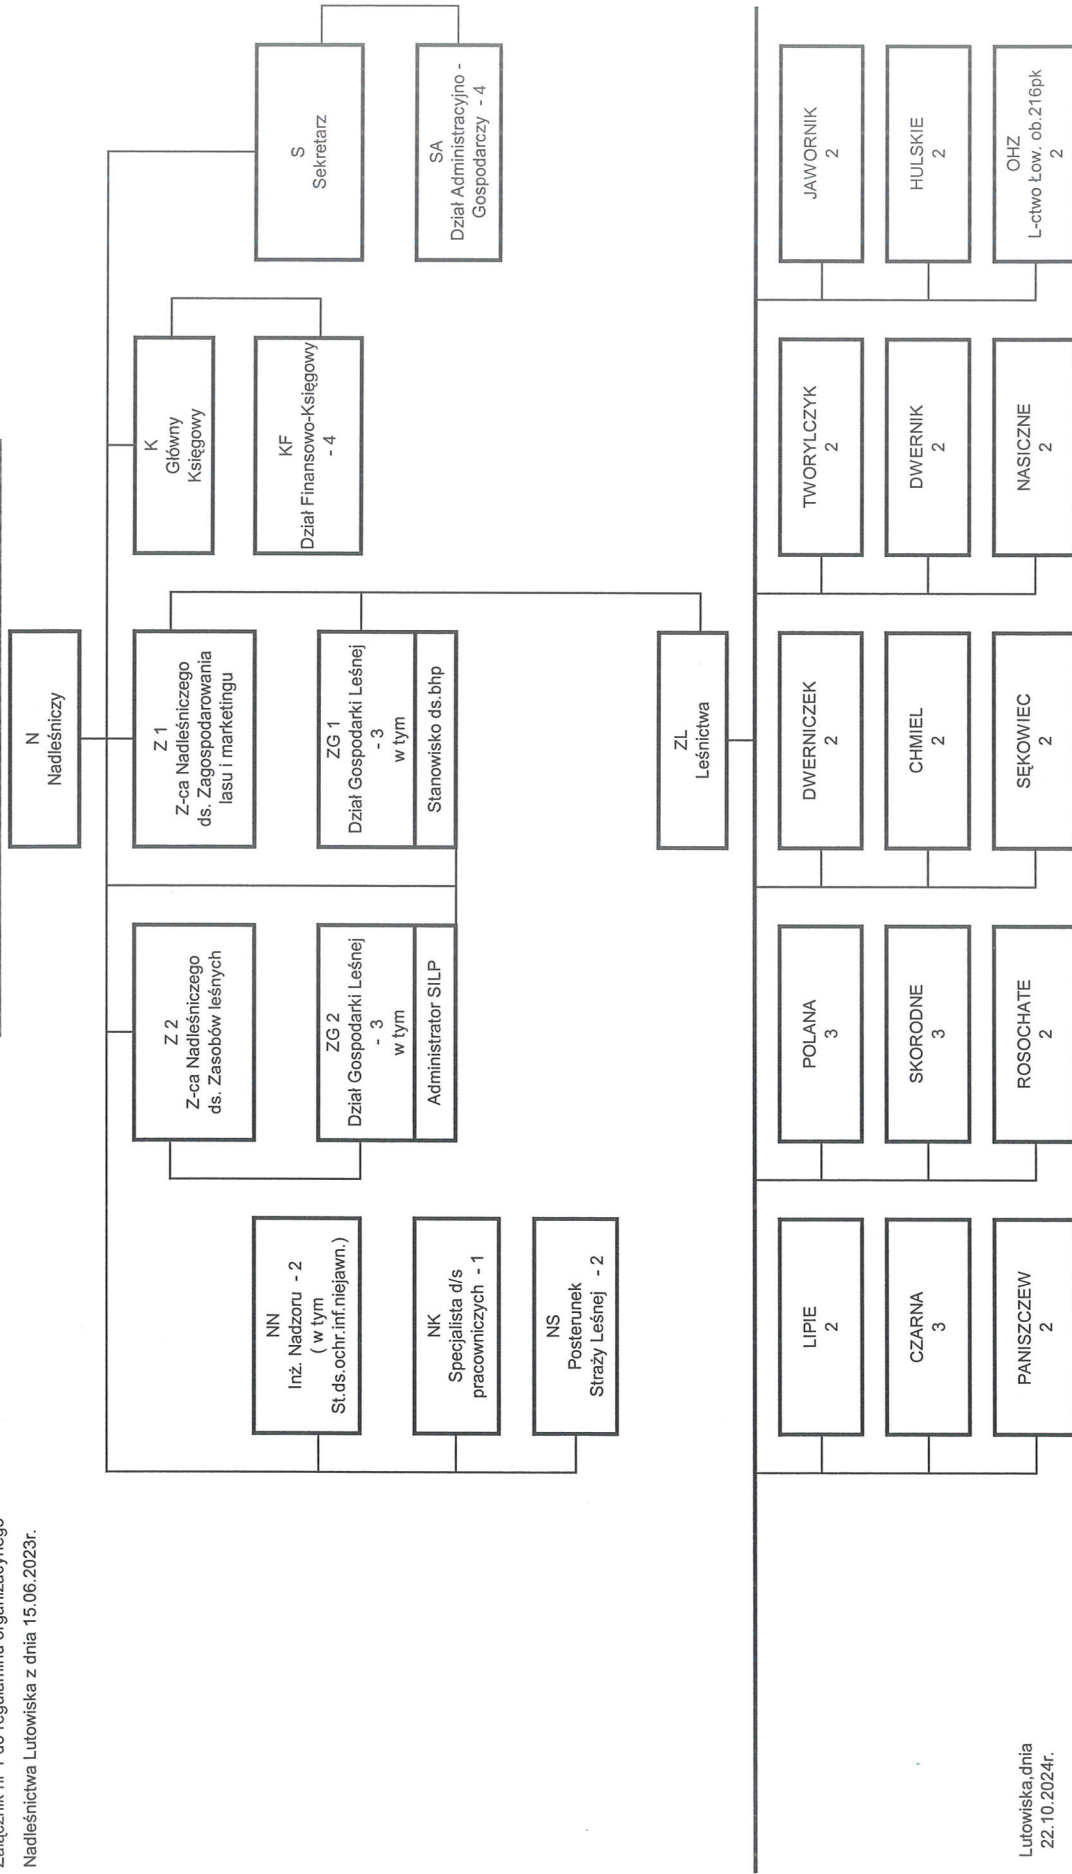

SCHEMAT ORGANIZACYJNY NADLEŚNICTWA LUTOWISKA

Lutowiska, dnia  
22.10.2024r.