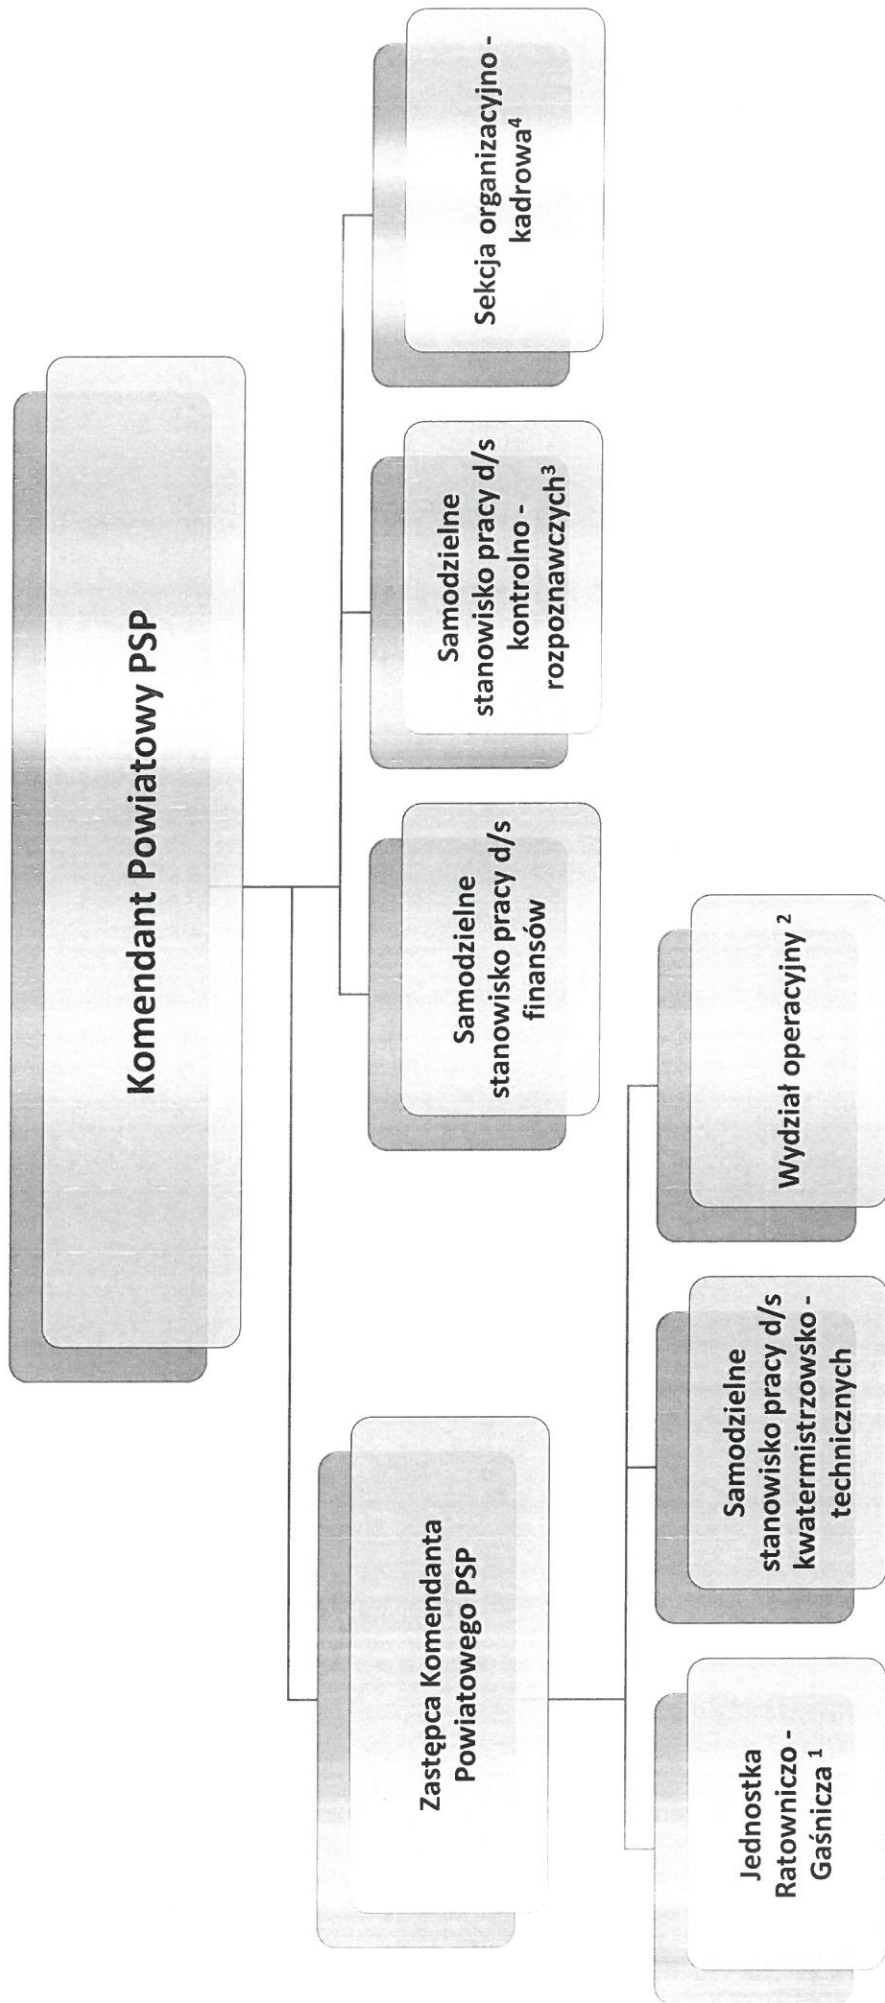

Rysunek nr 1 Schemat struktury organizacyjnej KP PSP w Kluczborku

¹ Jednostka Ratowniczo-Gaśnicza realizuje również zadania szkoleniowe.

² Zadania w zakresie spraw ochrony informacji niejawnych podlegają bezpośrednio komendantowi powiatowemu.