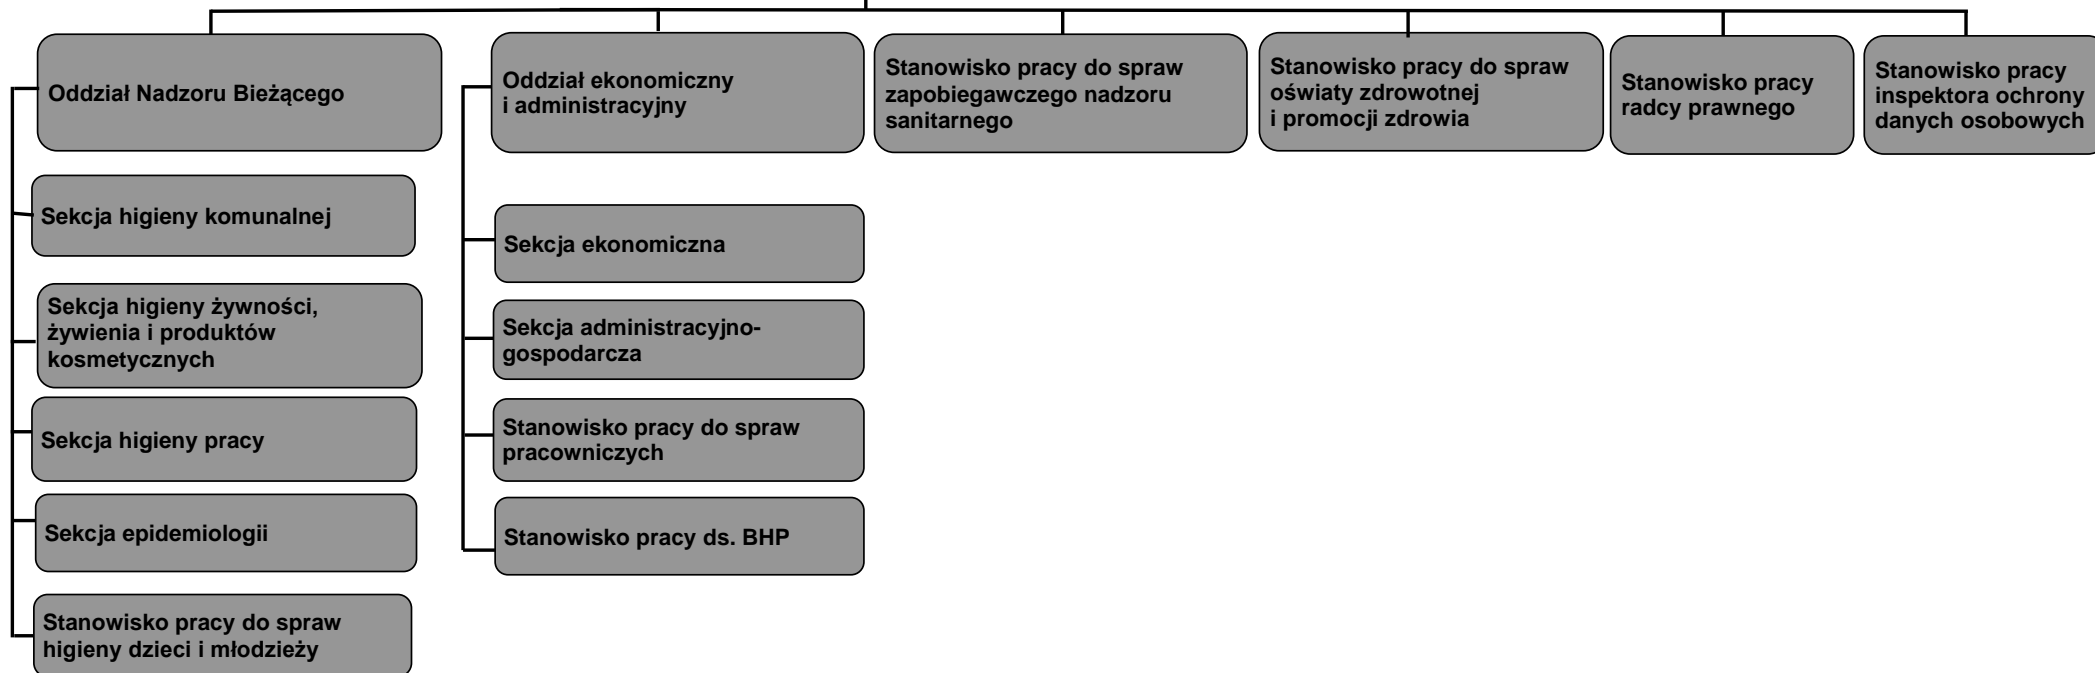

Schemat organizacyjny Powiatowej Stacji Sanitarno-Epidemiologicznej w Kościerzynie

Państwowy Powiatowy Inspektor Sanitarny w Kościerzynie
Dyrektor Powiatowej Stacji Sanitarno-Epidemiologicznej w Kościerzynie