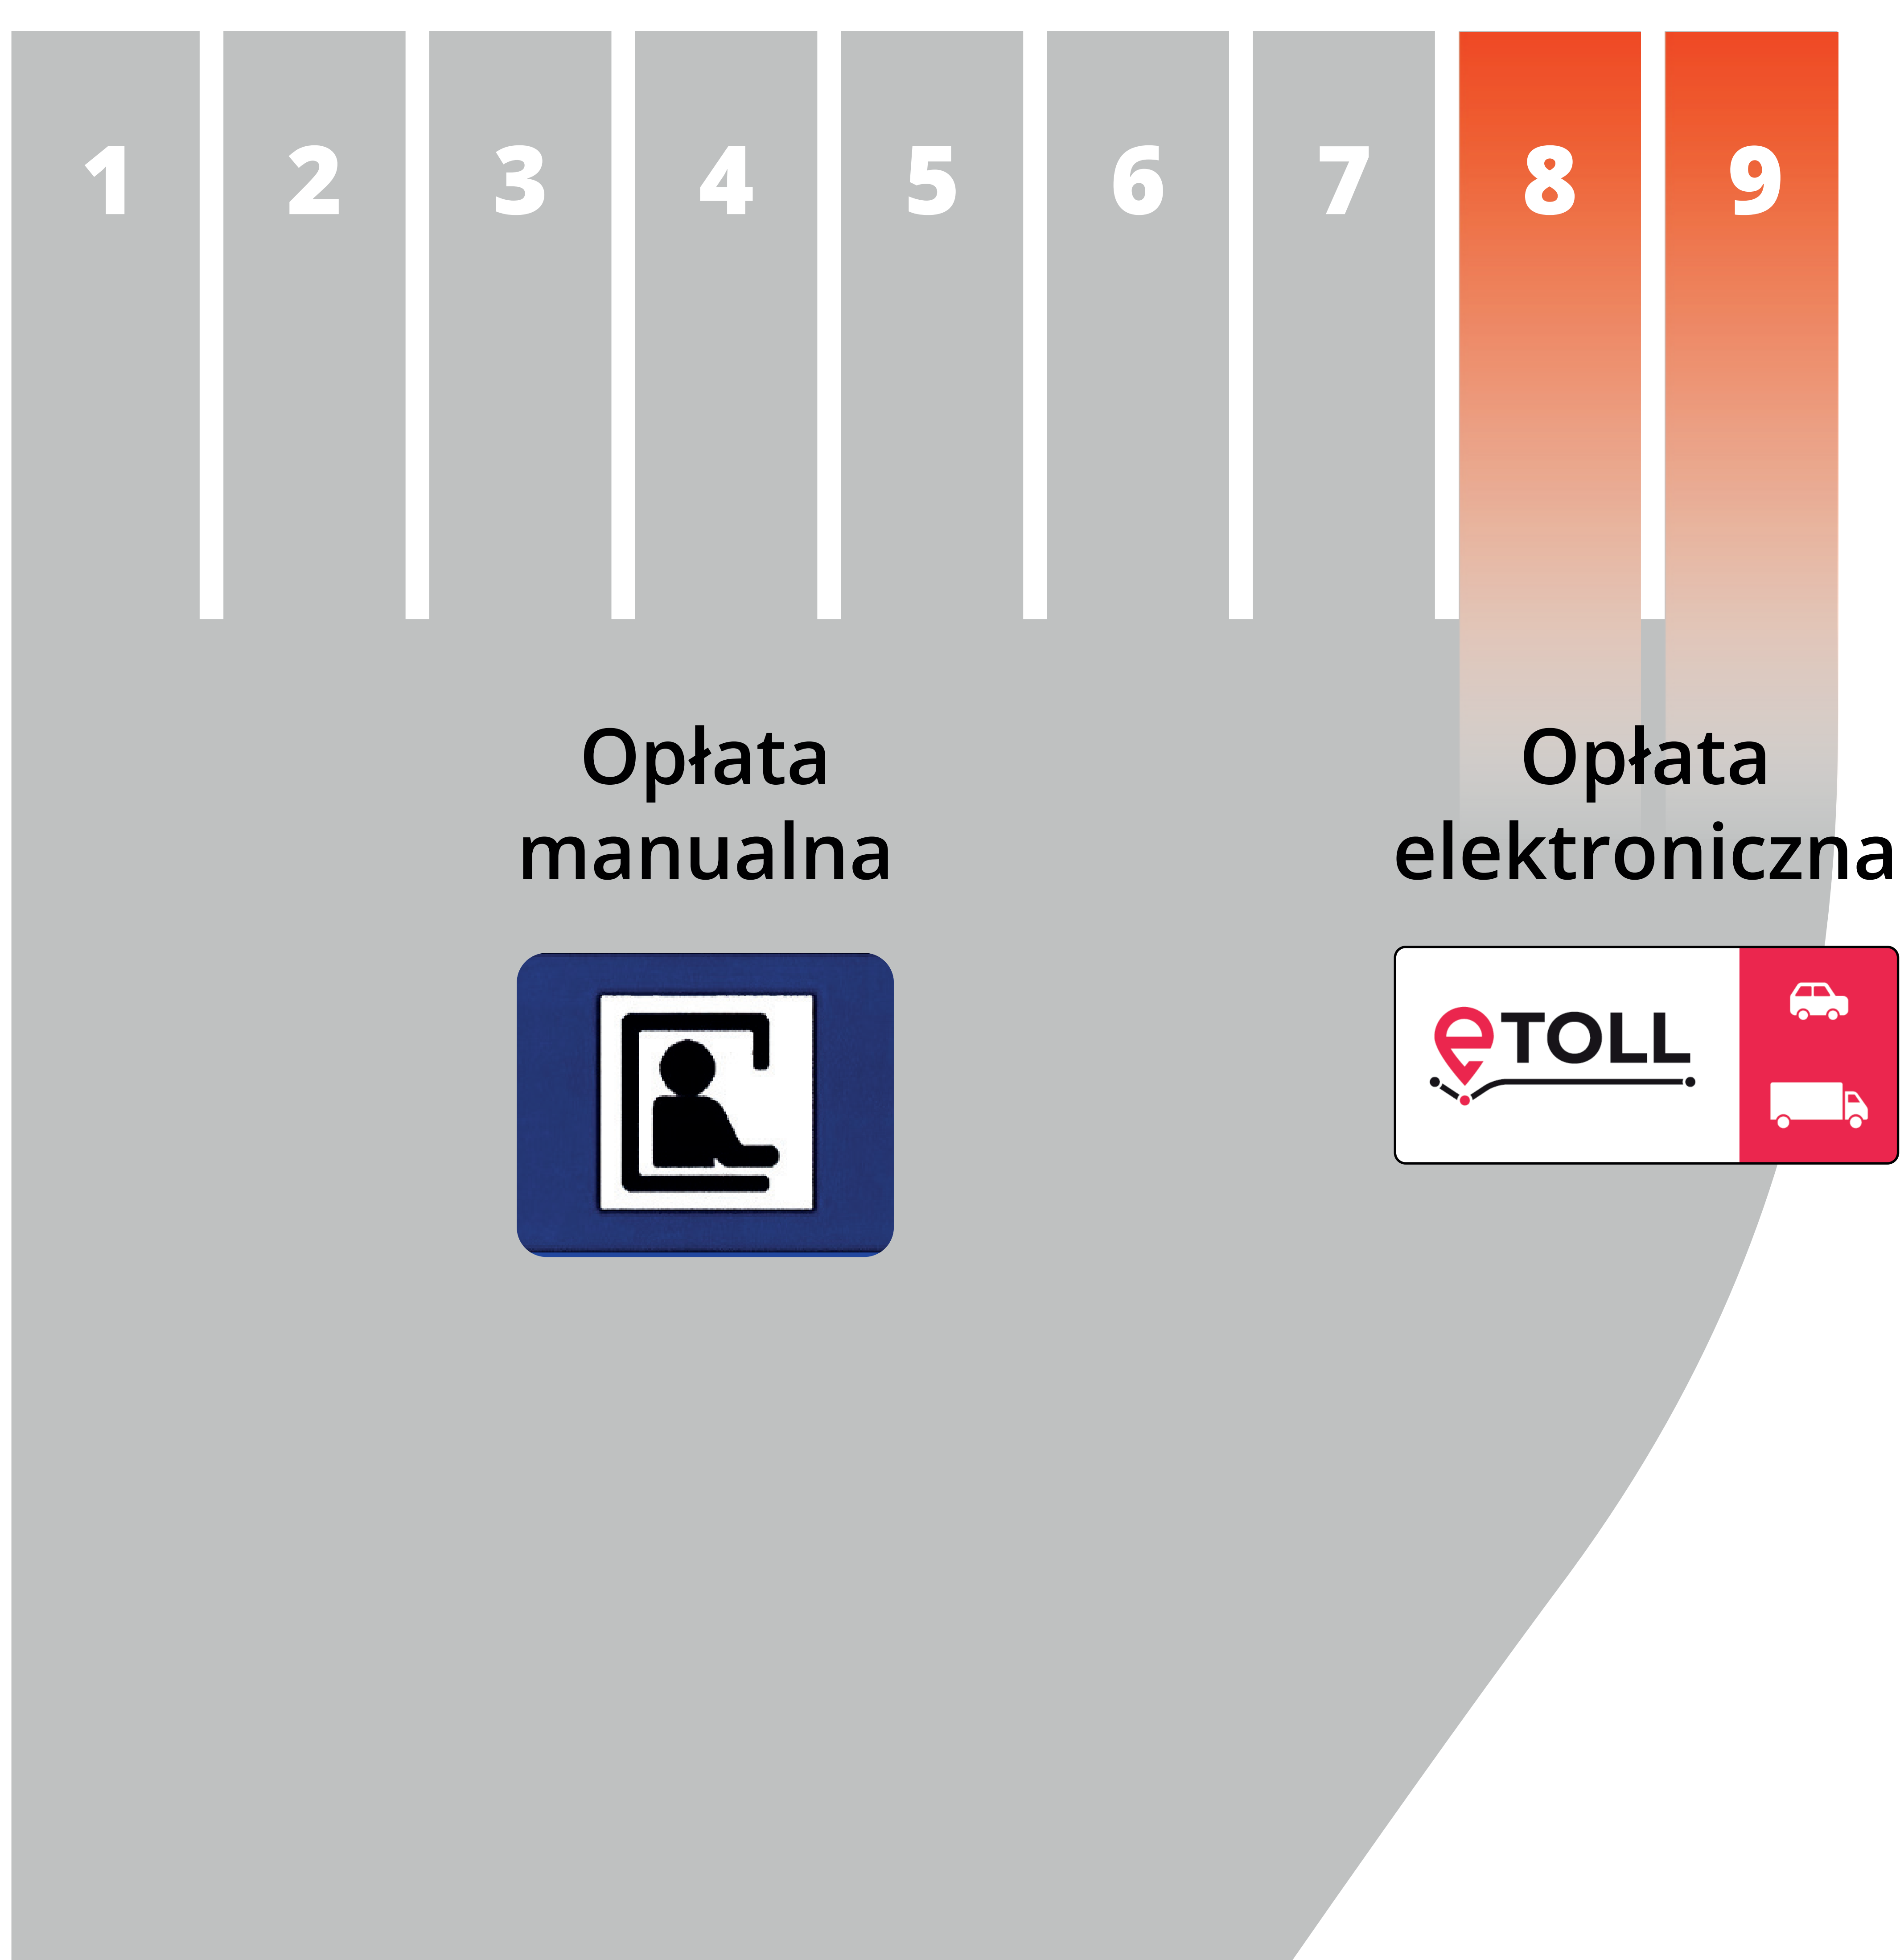

**Zapamiętaj oznaczenia
tablic świetlnych nad bramkami:**

**Pas
zamknięty**

**Pas
otwarty**

**Na placu poboru opłat zajmij pas
właściwy dla rodzaju płatności i pojazdu:**

**Przed zjazdem z autostrady, zajmij pas
wskazany przez znaki:**

Opłata manualna
**Kieruj się
prosto**

Opłata elektroniczna
**Jedź prawym
pasem**