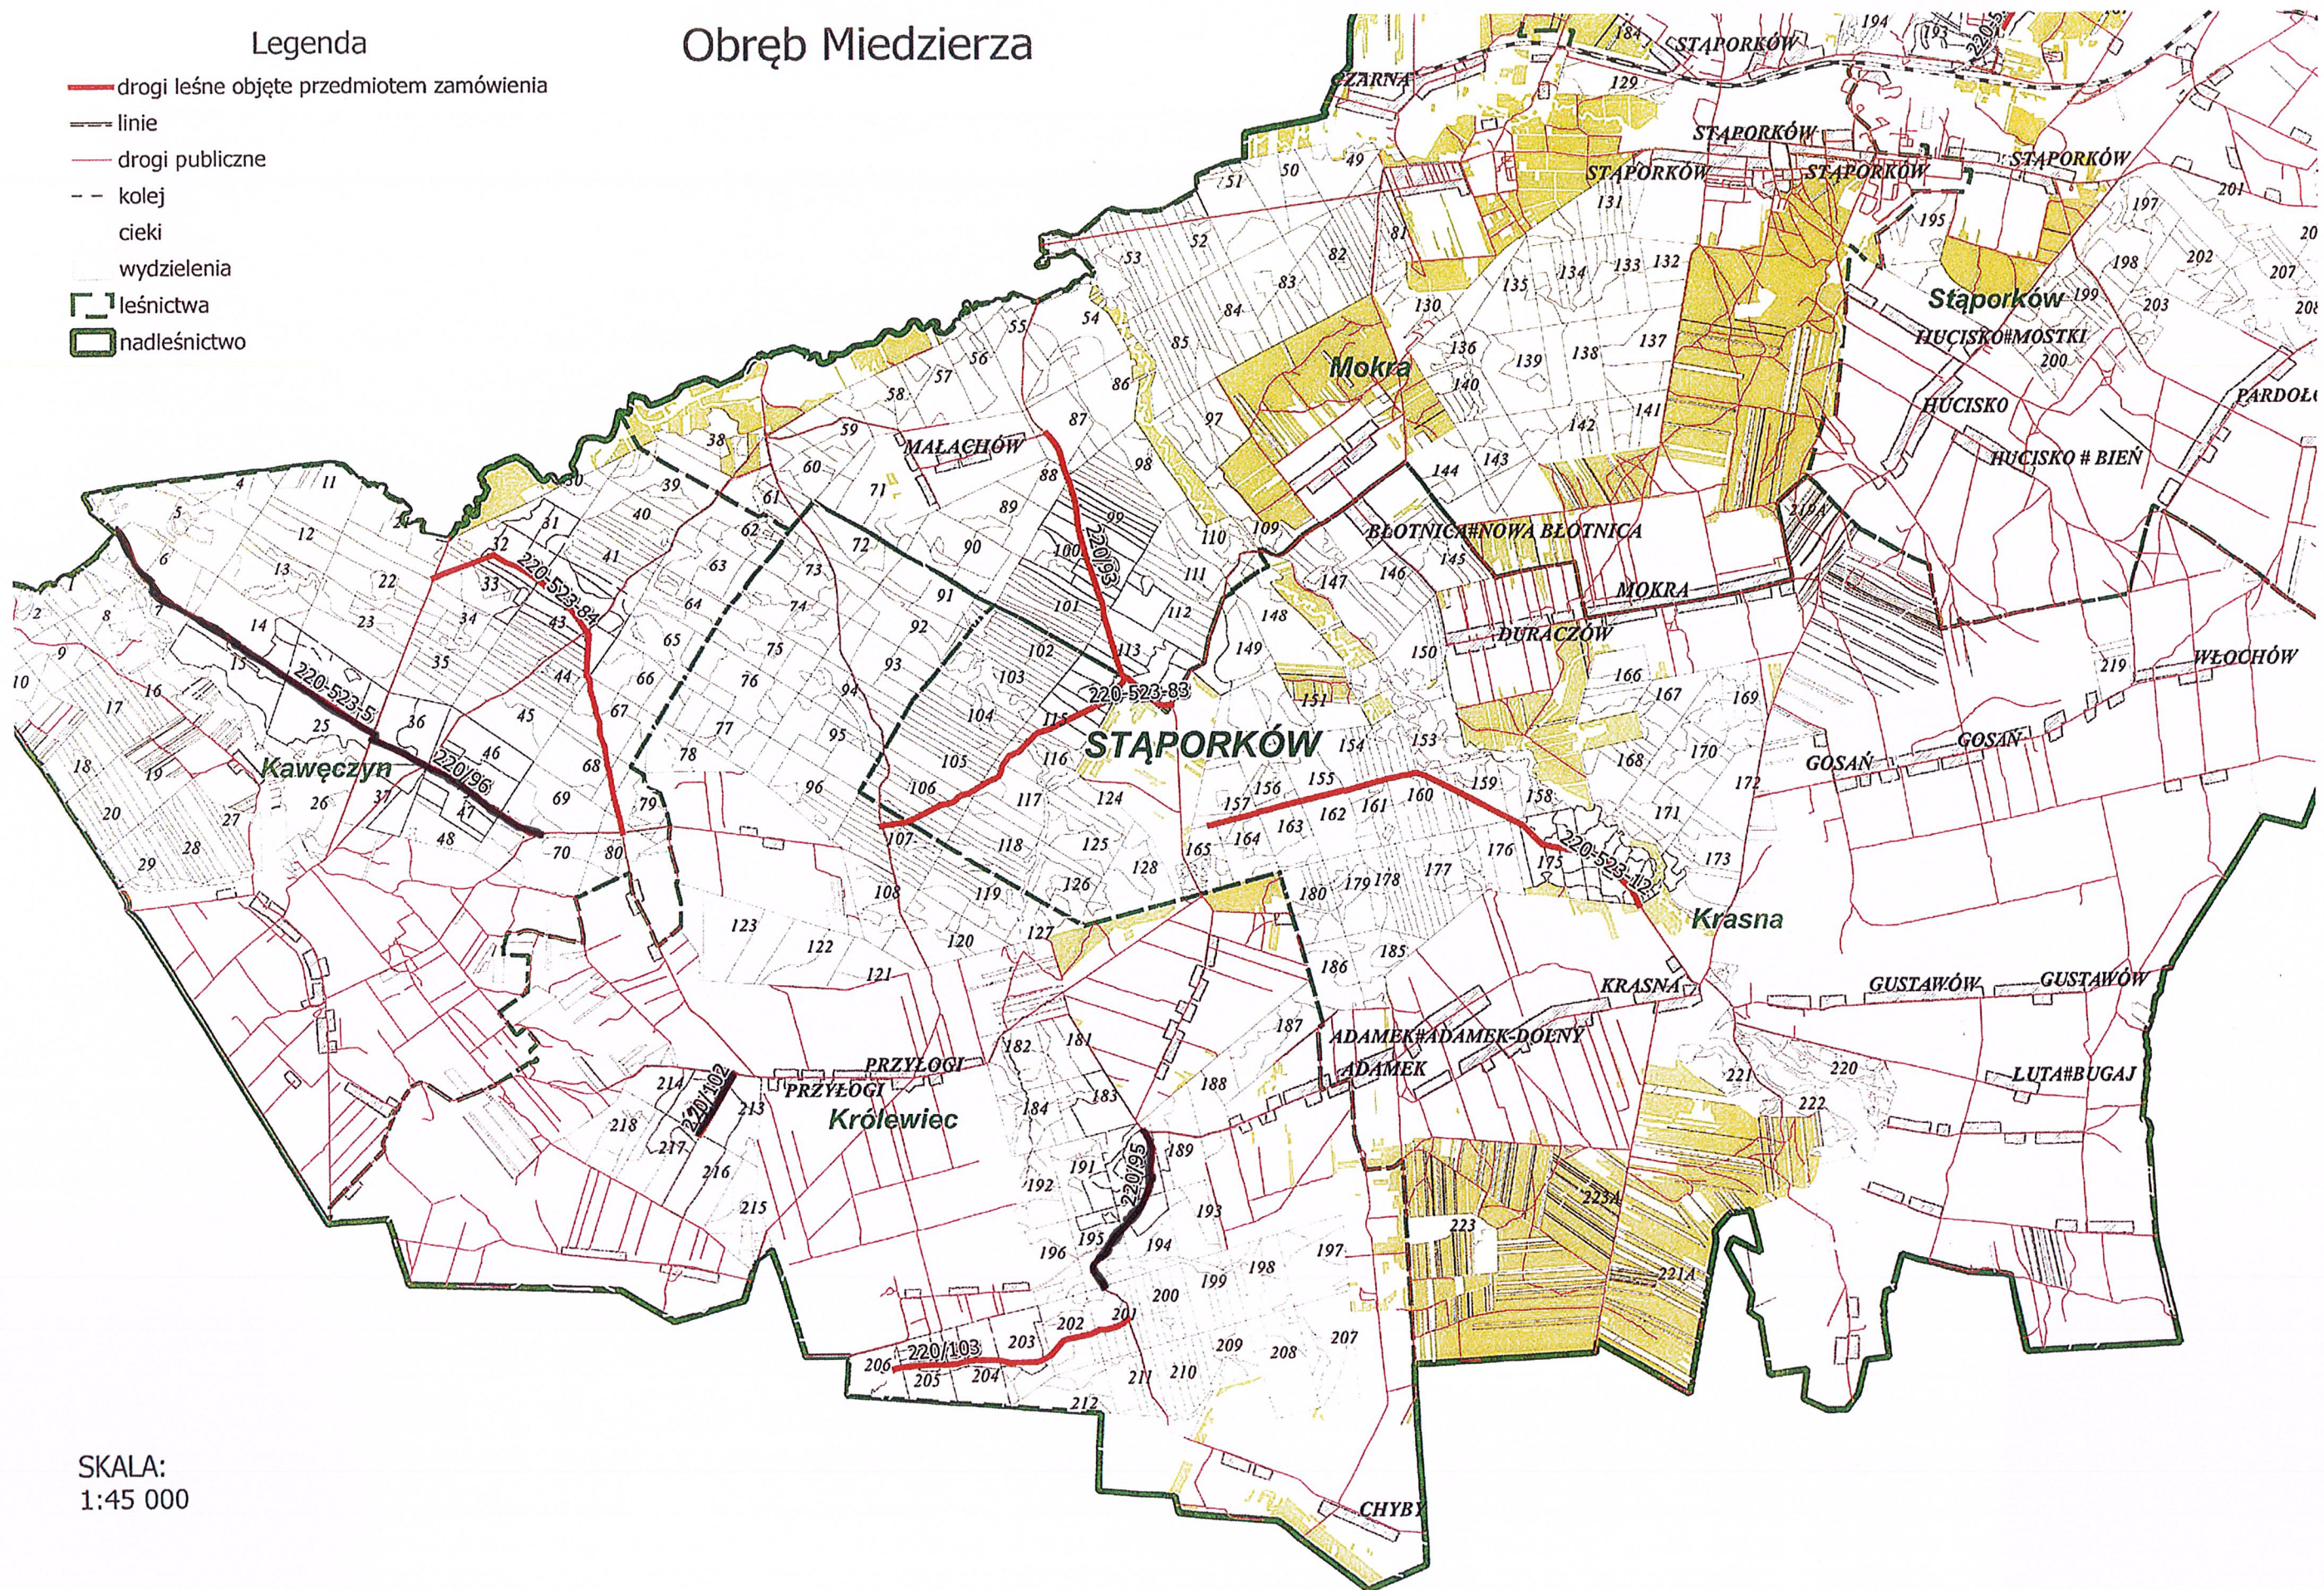

Legenda

Obręb Miedzierza

- drogi leśne objęte przedmiotem zamówienia
- linie
- drogi publiczne
- kolej
- cieki
- wydzielenia
- 1leśnictwa
- nadleśnictwo

SKALA:
1:45 000