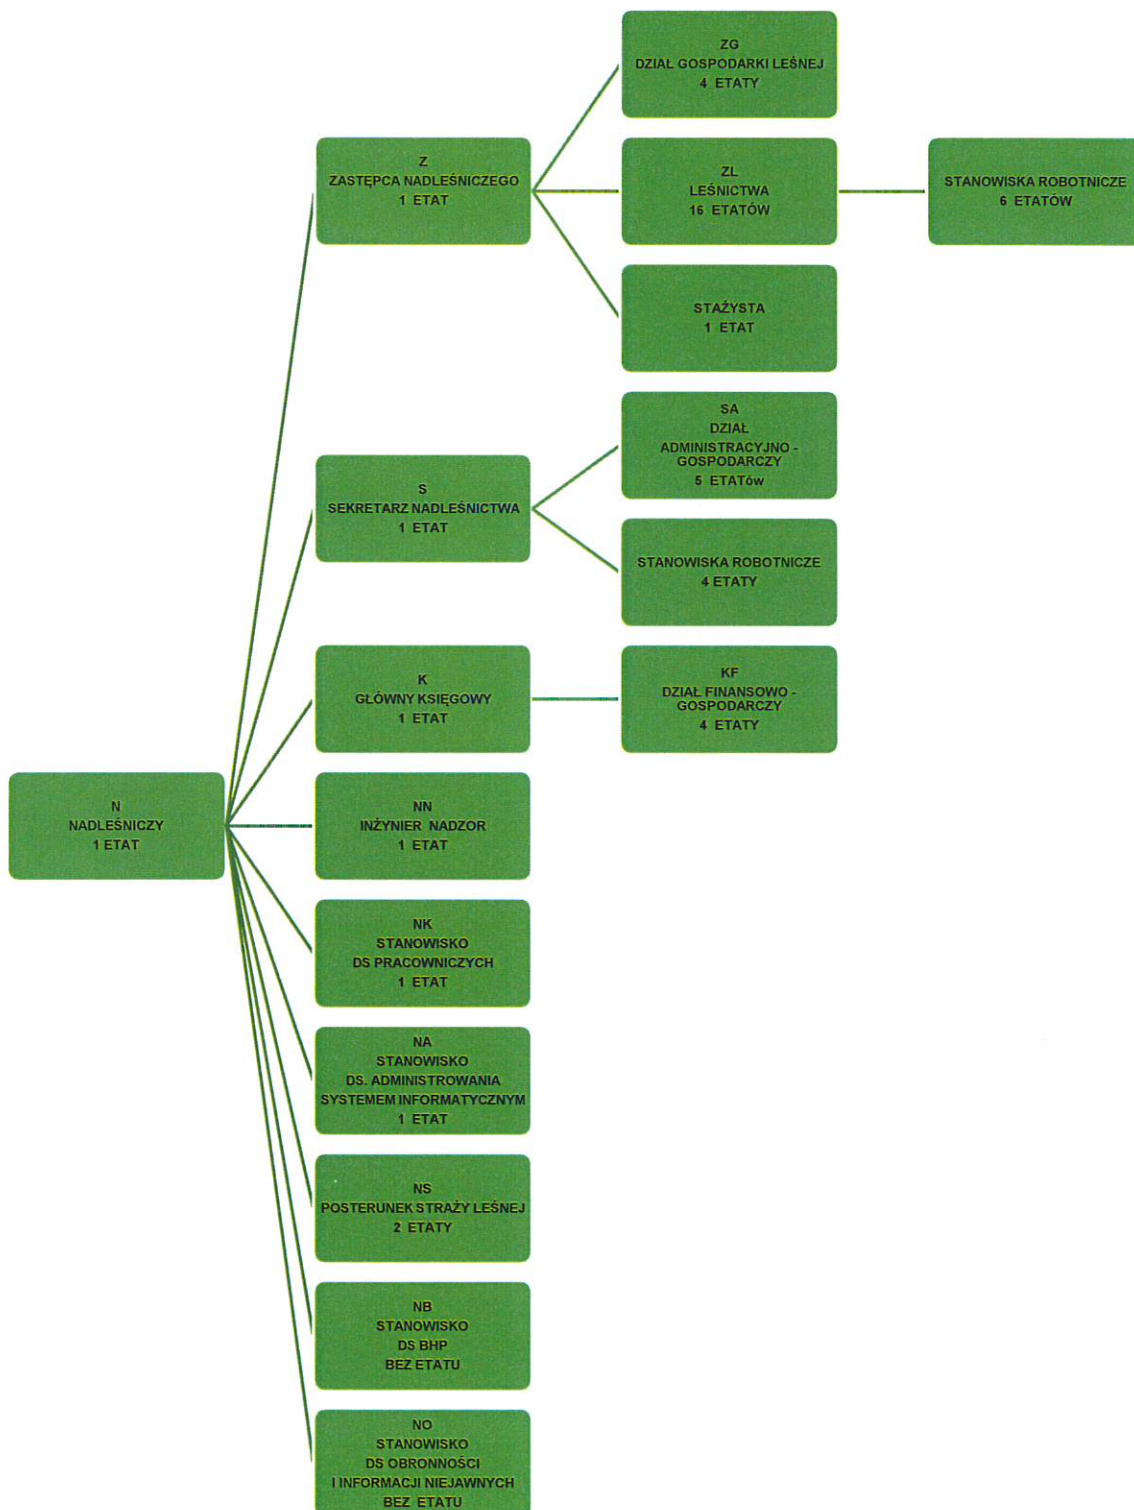

Schemat organizacyjny Nadleśnictwa Świętoszów

ZATWIERDZAM
NADLEŚNICZY
Nadleśnictwa
Świętoszów
Mariusz Huzarski