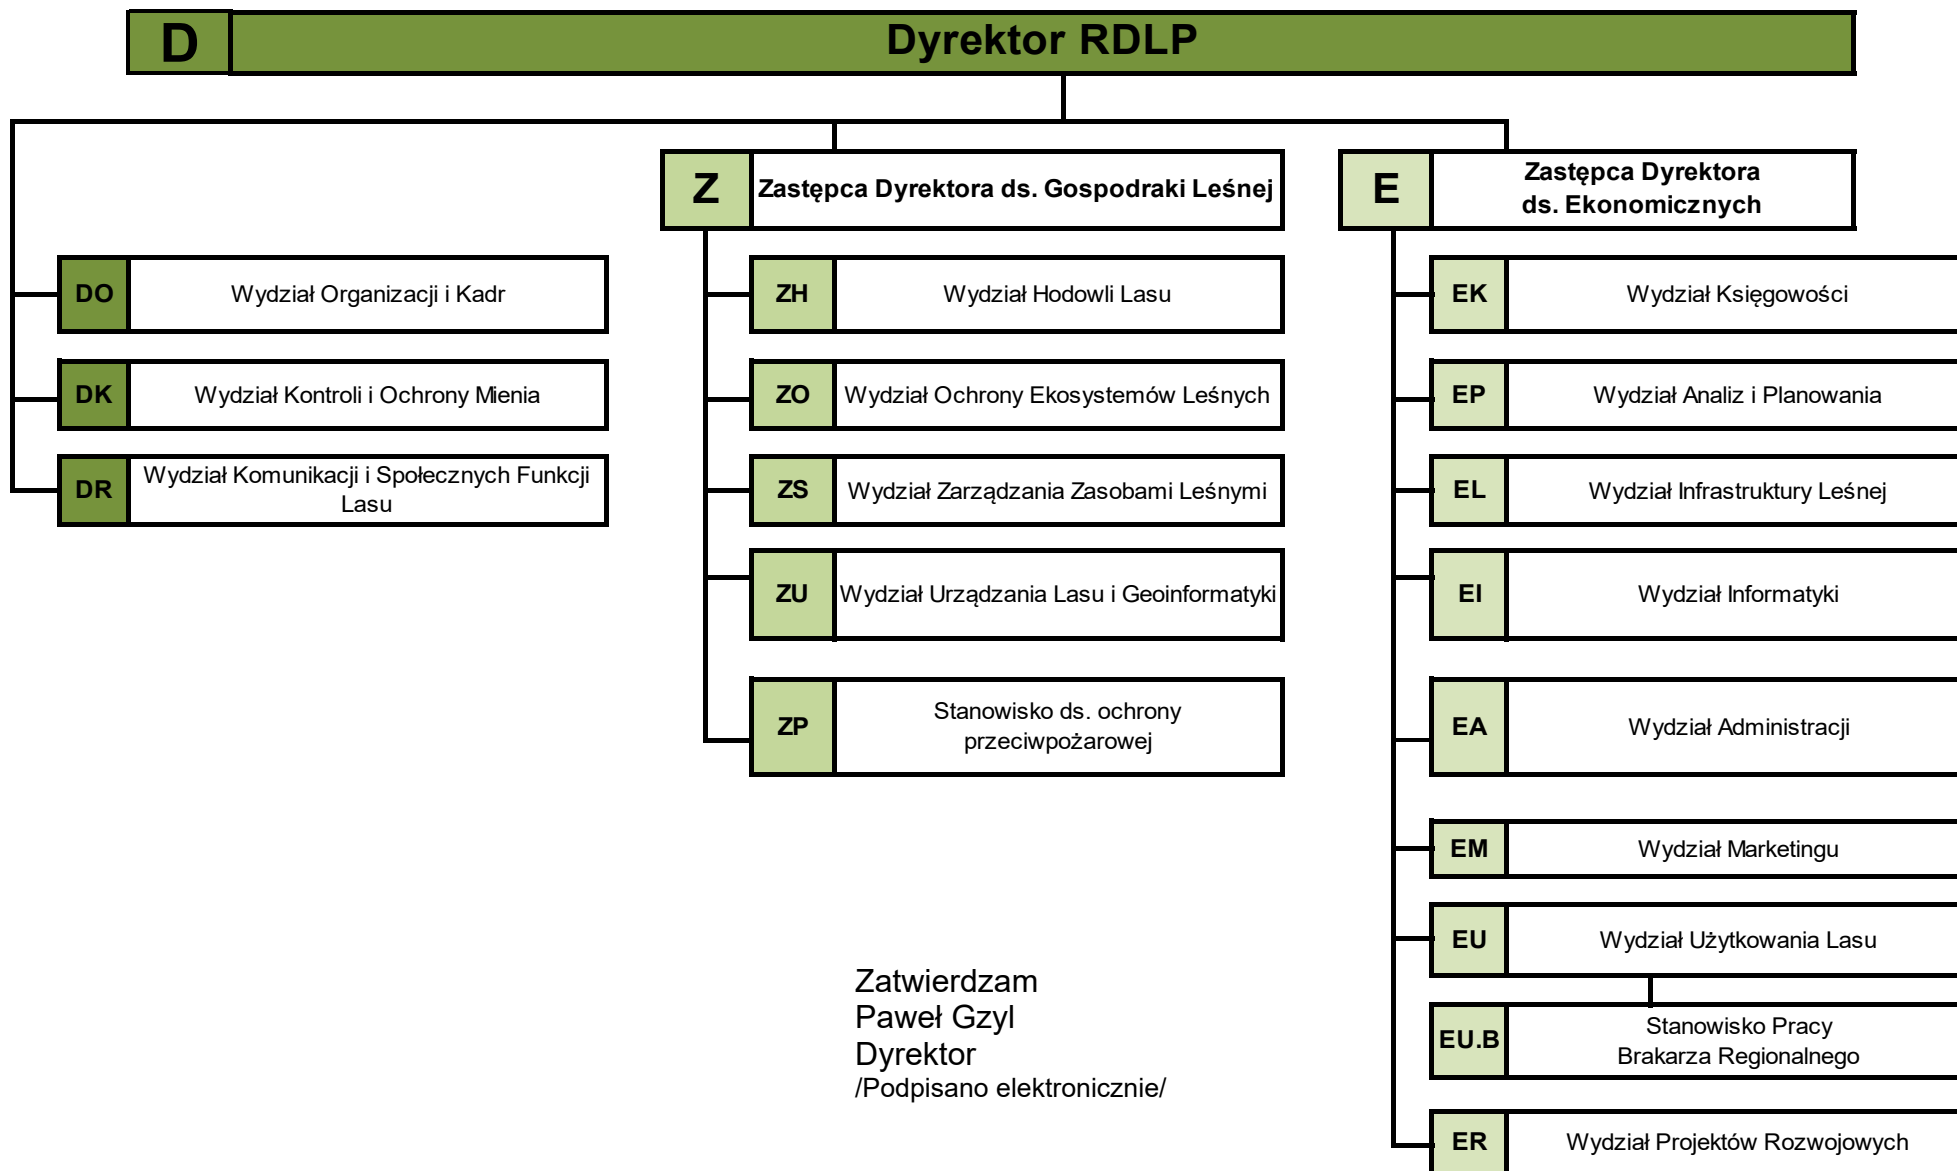

SCHEMAT ORGANIZACYJNY
biura Regionalnej Dyrekcji Lasów Państwowych w Szczecinie

Załącznik nr 1
do Regulaminu Organizacyjnego
Biura RDLP w Szczecinie z dnia, 27.09.2024 r.

Zatwierdzam
Paweł Gzyl
Dyrektor
/Podpisano elektronicznie/