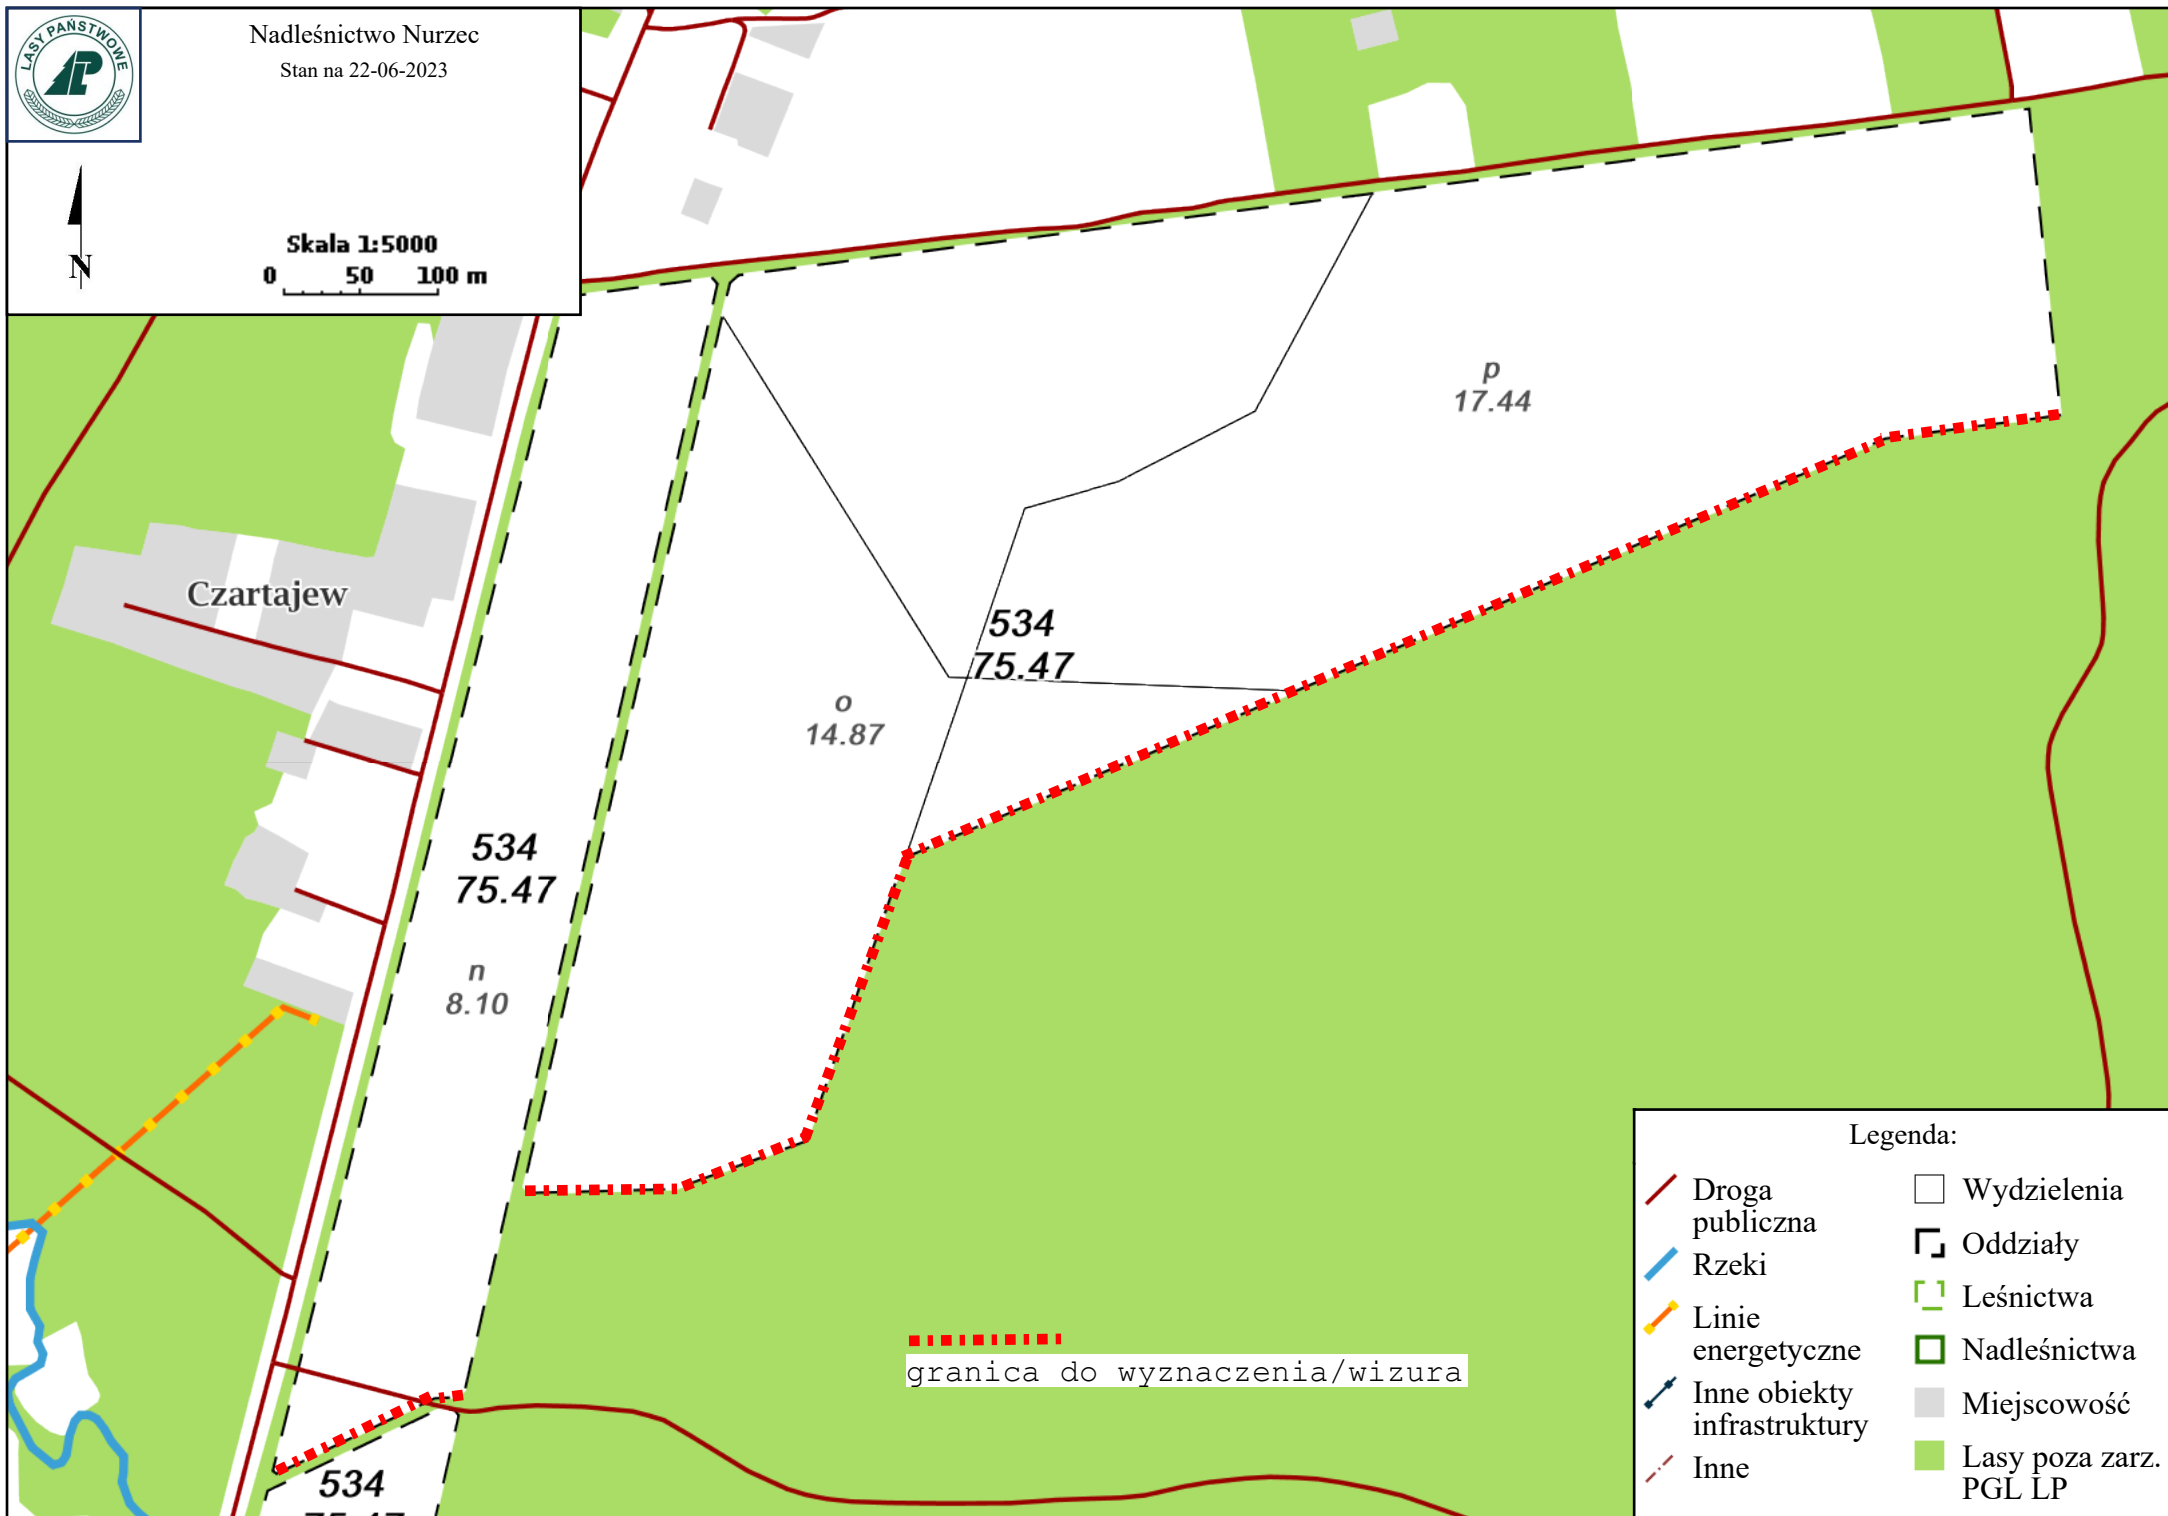

Nadleśnictwo Nurzec

Stan na 22-06-2023

Skala 1:5000

0 50 100 m

granica do wyznaczenia/wizura

Legenda:

- | | |
|-----------------------------|------------------------|
| Droga publiczna | Wydzielenia |
| Rzeki | Oddziały |
| Linie energetyczne | Leśnictwa |
| Inne obiekty infrastruktury | Nadleśnictwa |
| Inne | Miejscowość |
| | Lasy poza zarz. PGL LP |