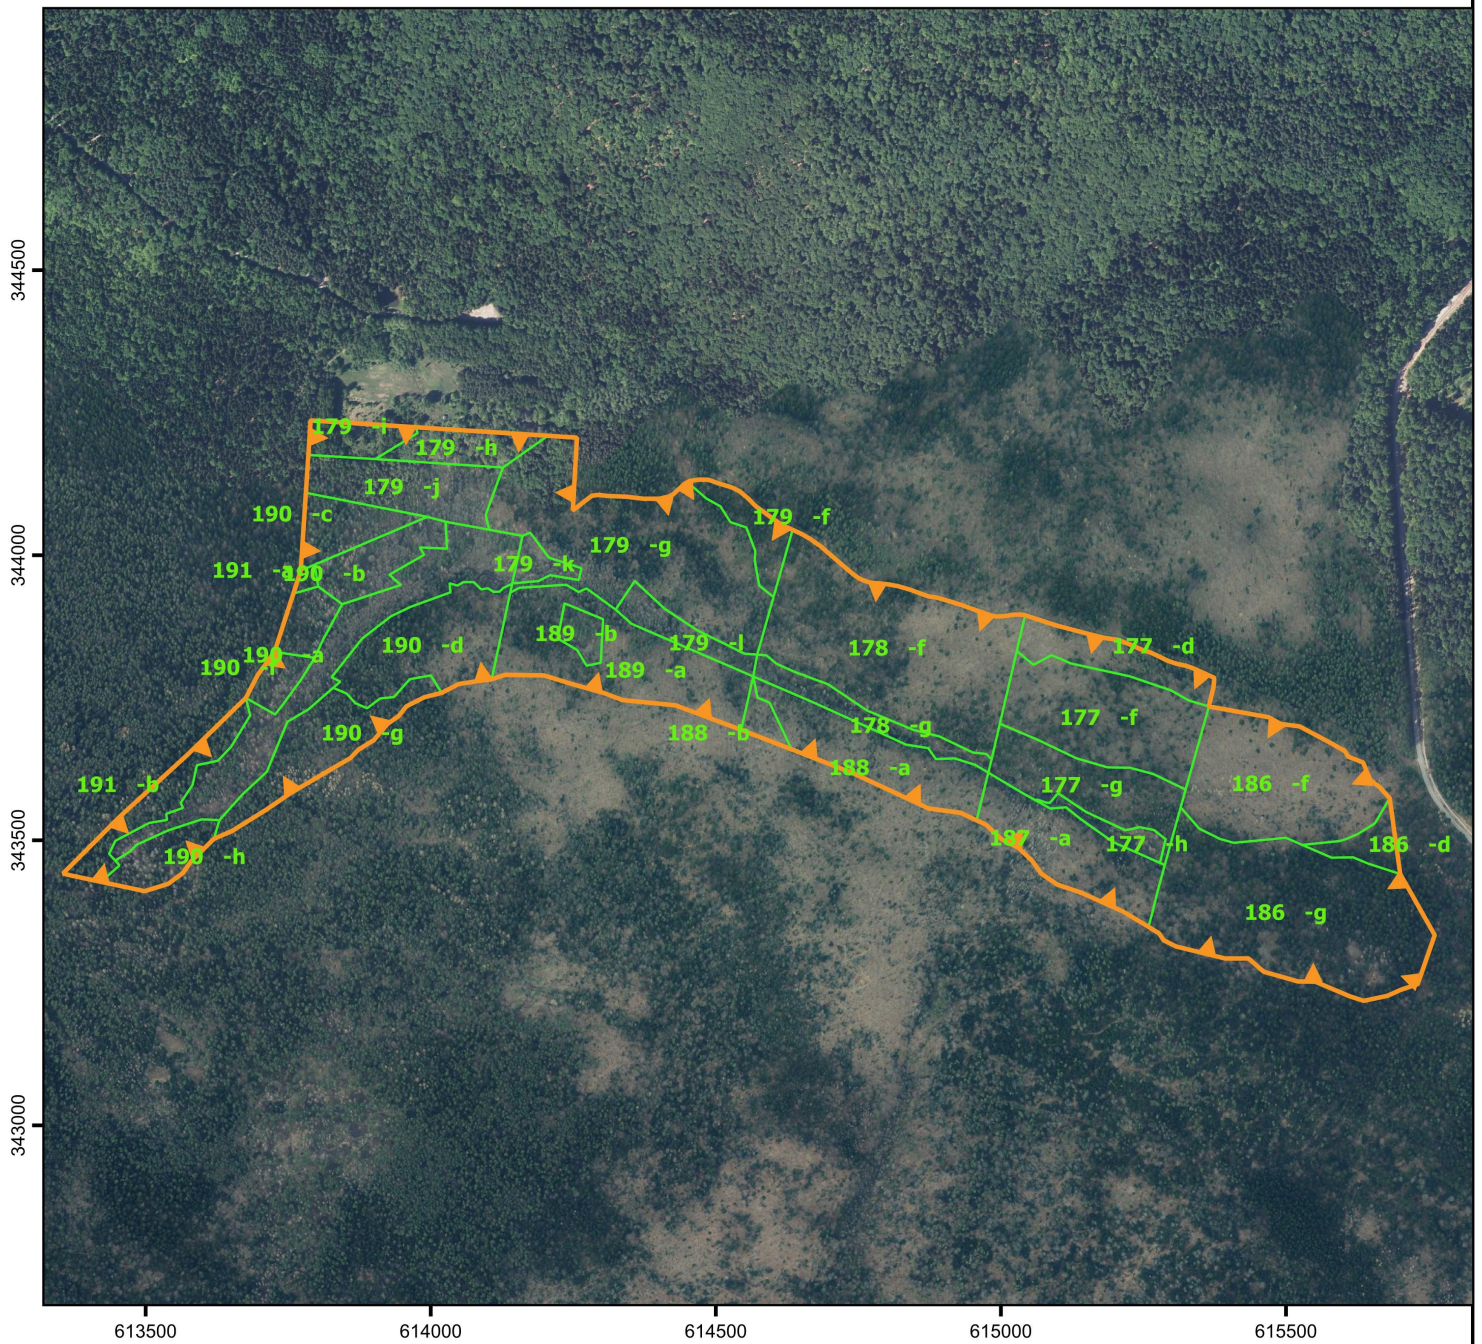

PRZEBIEG GRANICY REZERWATU PRZYRODY "JAWORZNIA"

0 200 400 600 m

Układ współrzędnych PL-1992

Objaśnienia

granica rezerwatu przyrody Jaworznia

granice wydziałów leśnych

- Oddziały i wydziały leśne: Bank Danych o Lasach, baza danych (09.2024)

- Ortofotomapa: Główny Urząd Geodezji i Kartografii, usługa przeglądania (09.2024)

- Mapa topograficzna: Główny Urząd Geodezji i Kartografii, usługa przeglądania (09.2024)