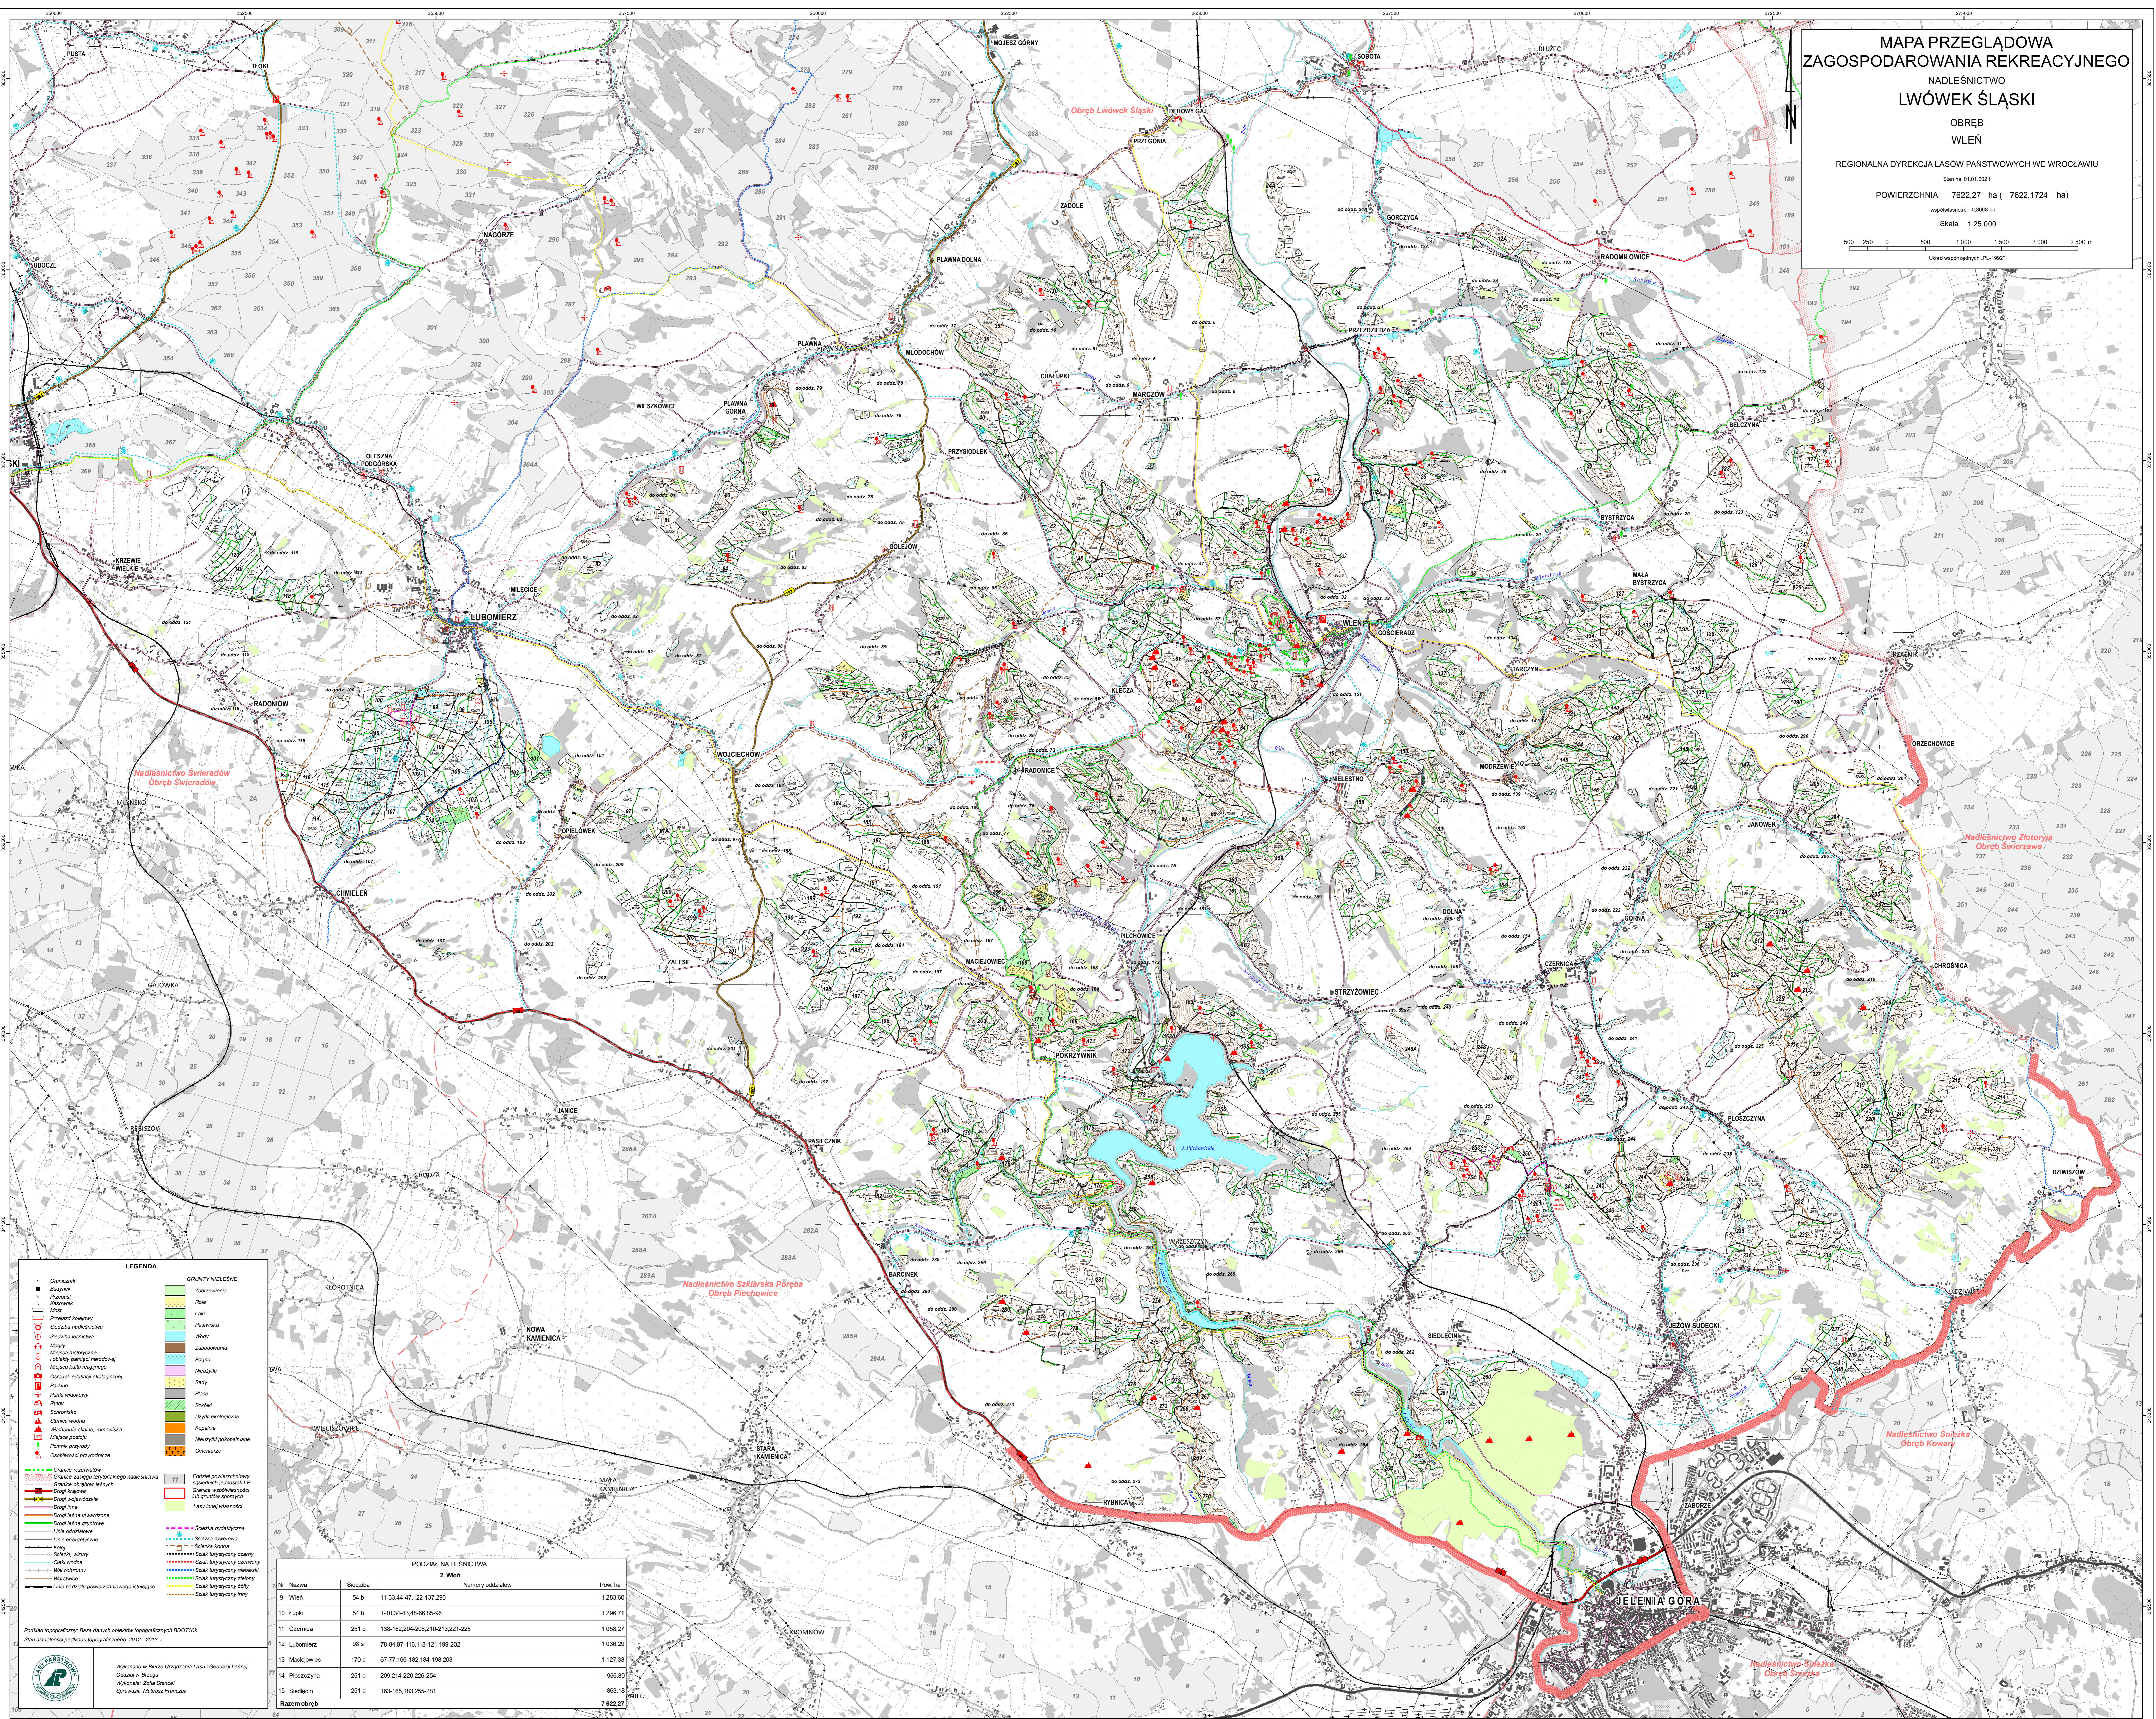

MAPA PRZEGLĄDOWA
ZAGOSPODAROWANIA REKREACYJNEGO
NADLEŚNICTWO
LWÓWEK ŚLĄSKI
OBREB
WLEŃ
REGIONALNA DYREKCJA LASÓW PAŃSTWOWYCH WE WROCŁAWIU
Stan na 01.01.2021
POWIERZCHNIA 7622,27 ha (7622,1724 ha)
współrzędne: 6,3068 ha
Skala 1:25 000
0 500 1000 1500 2000 2500 m
Łukasz Wójcikowski, PLS-1902

PODZIAŁ NADLEŚNICTWA

Nr	Nazwa	Siedziba	2. Wiek	Numery oddziałów	Pow. ha
8	Wleń	54 b	11-33,44-47,122-137,280		1 283,00
10	Lupki	54 b	1-10,34-43,48-66,85-96		1 296,71
11	Czerwiec	251 d	138-182,204-208,210-213,221-225		1 058,27
12	Lubomierz	98 s	78-84,97-116,119-121,199-202		1 030,29
13	Maciejów	170 c	67-77,168-182,184-198,203		1 127,33
14	Płoszczyna	251 d	209,214-220,226-234		956,89
15	Siedlęcin	251 d	163-165,183,255-281		863,18
Razem obręb					7 622,27

Podział topograficzny - Baza danych obiektów topograficznych BDOT1K
Stan aktualności podziału topograficznego: 2012 - 2013 r.

Wykonano w Biurze Usług Ląd / Geodezyjny Lasów
Obręb w Brągu
Wykonała: Zofia Szlachetka
Sprawdził: Marek Franczak