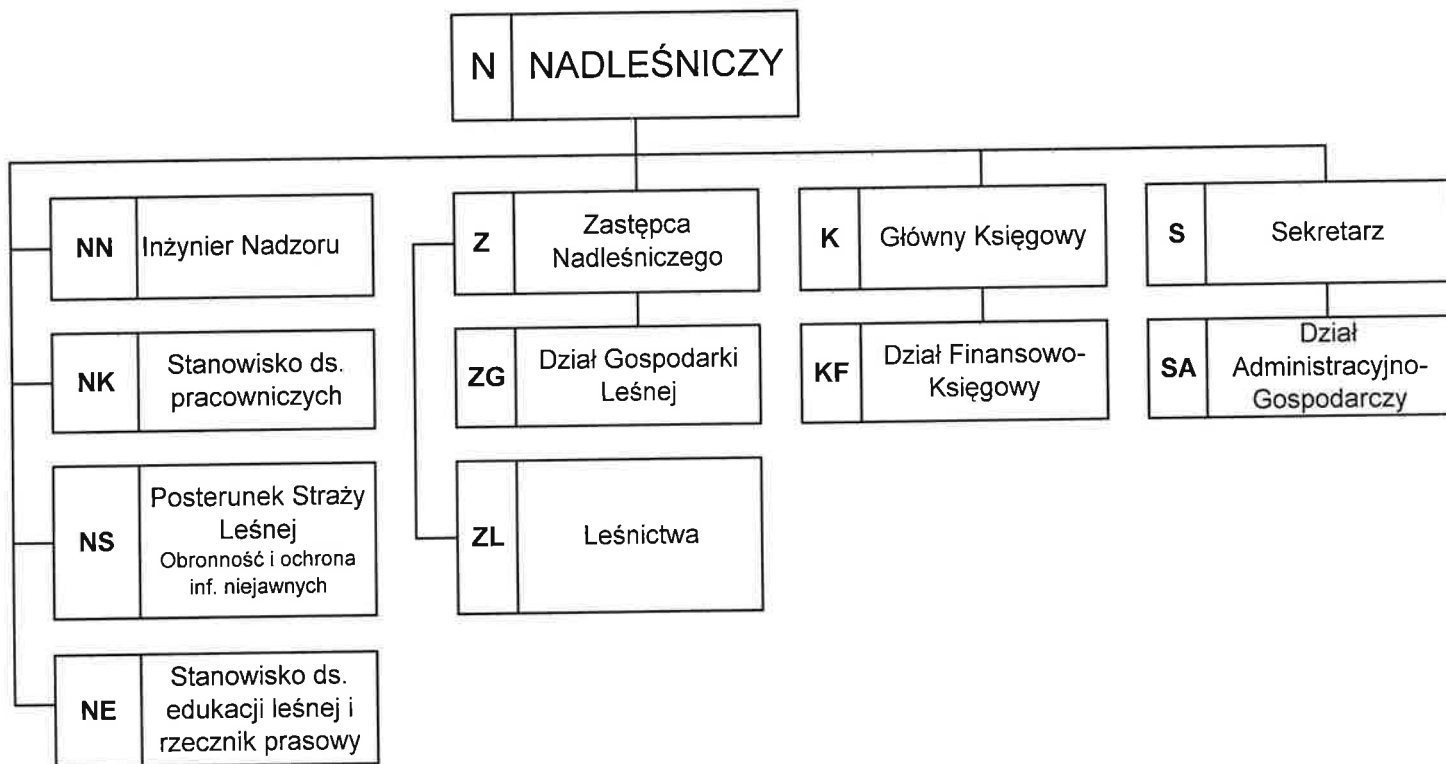

SCHEMAT ORGANIZACYJNY NADLEŚNICTWA TUSZYMA

Tuszyna, 02.12.2024 r.

Nadleśniczy:

NADLEŚNICZY
Łukasz Maziarowski