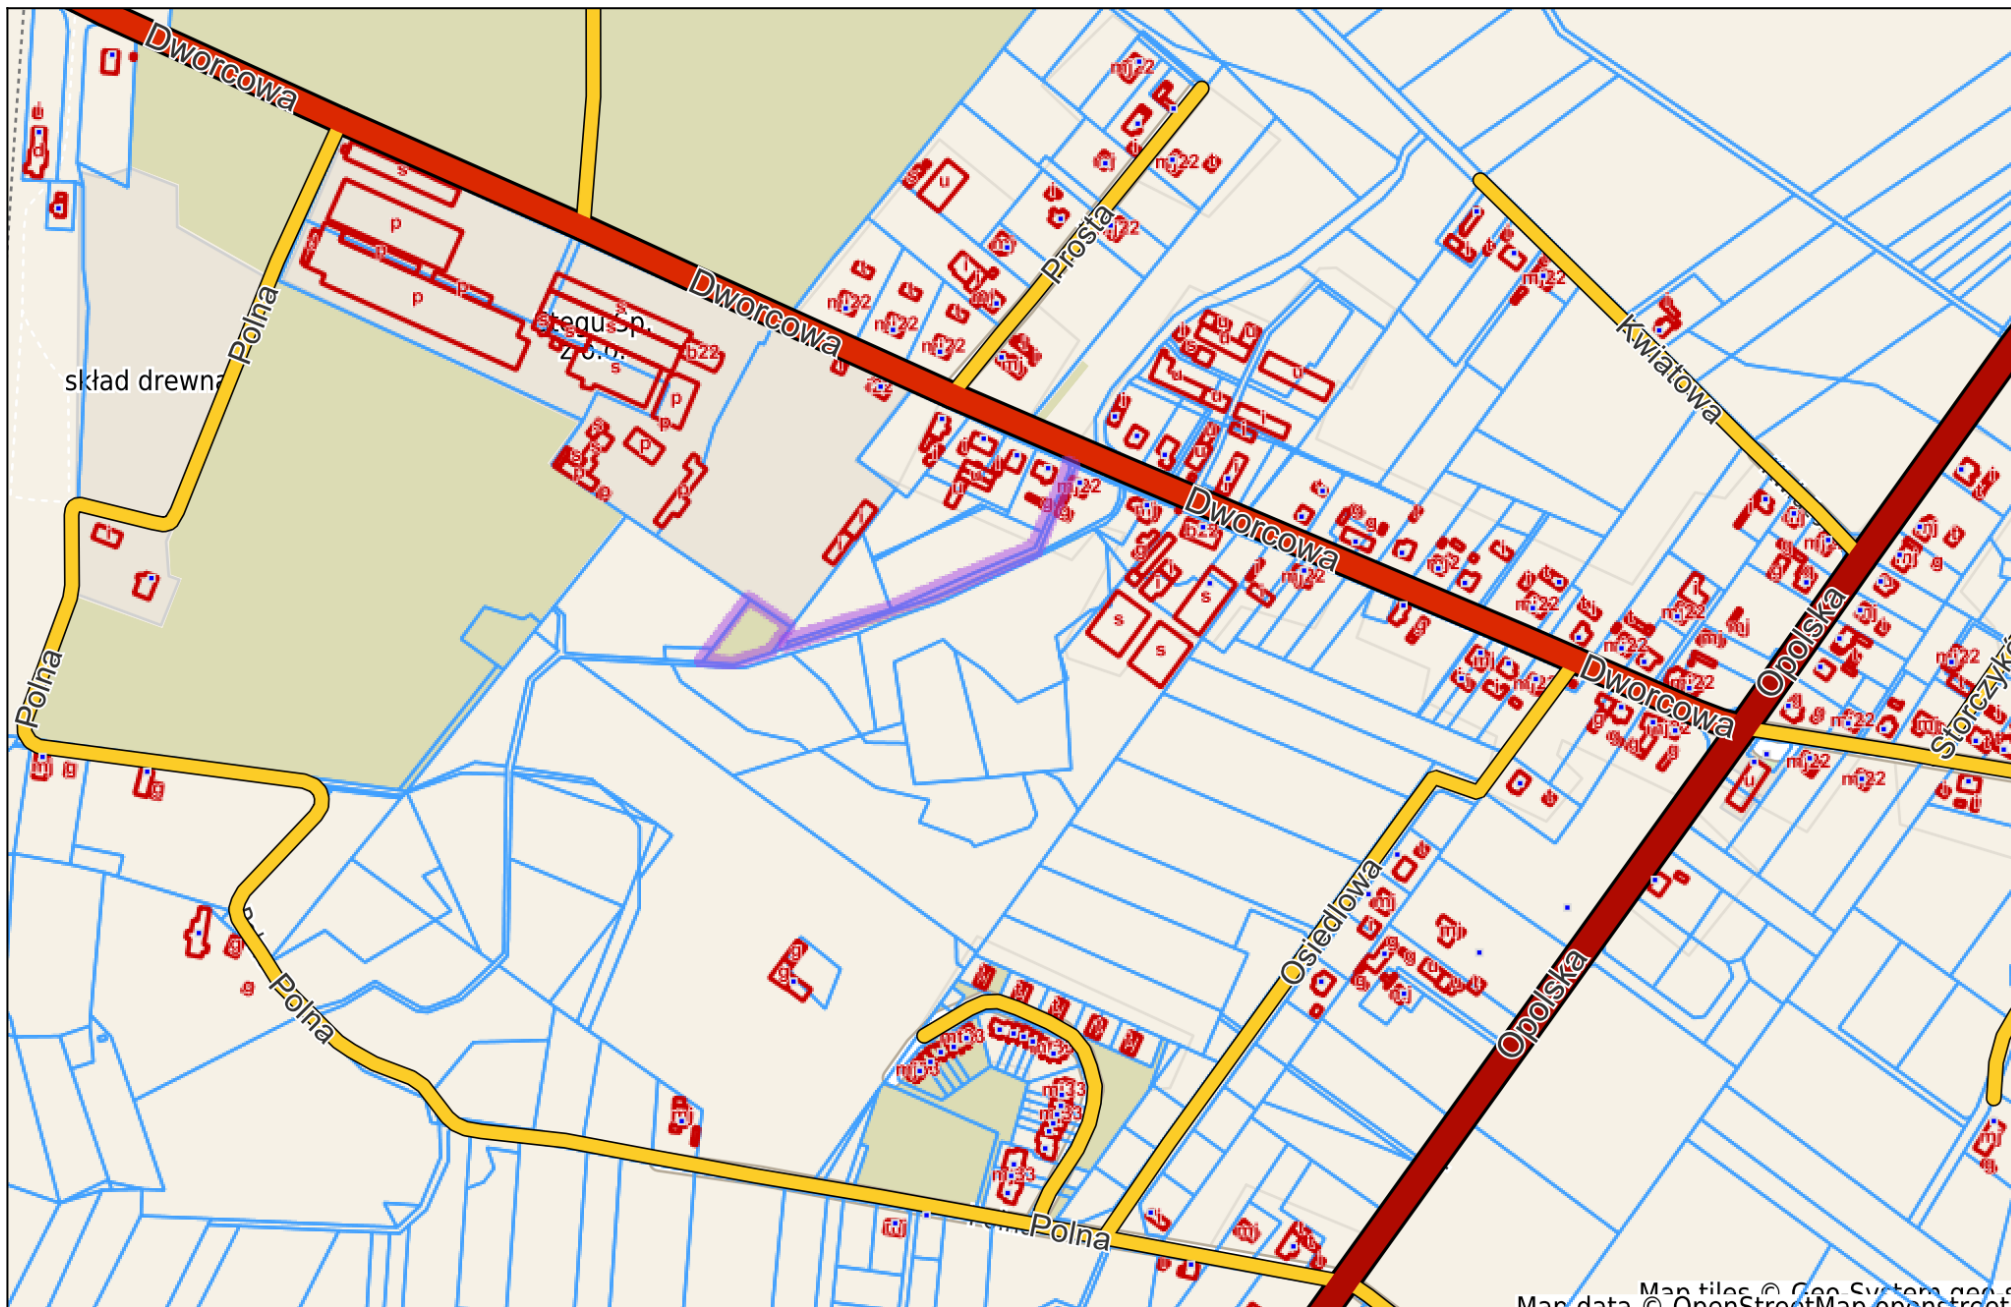

Lubniany - System Informacji Przestrzennej

skala 1 : 5000

Map data © OpenStreetMap contributors