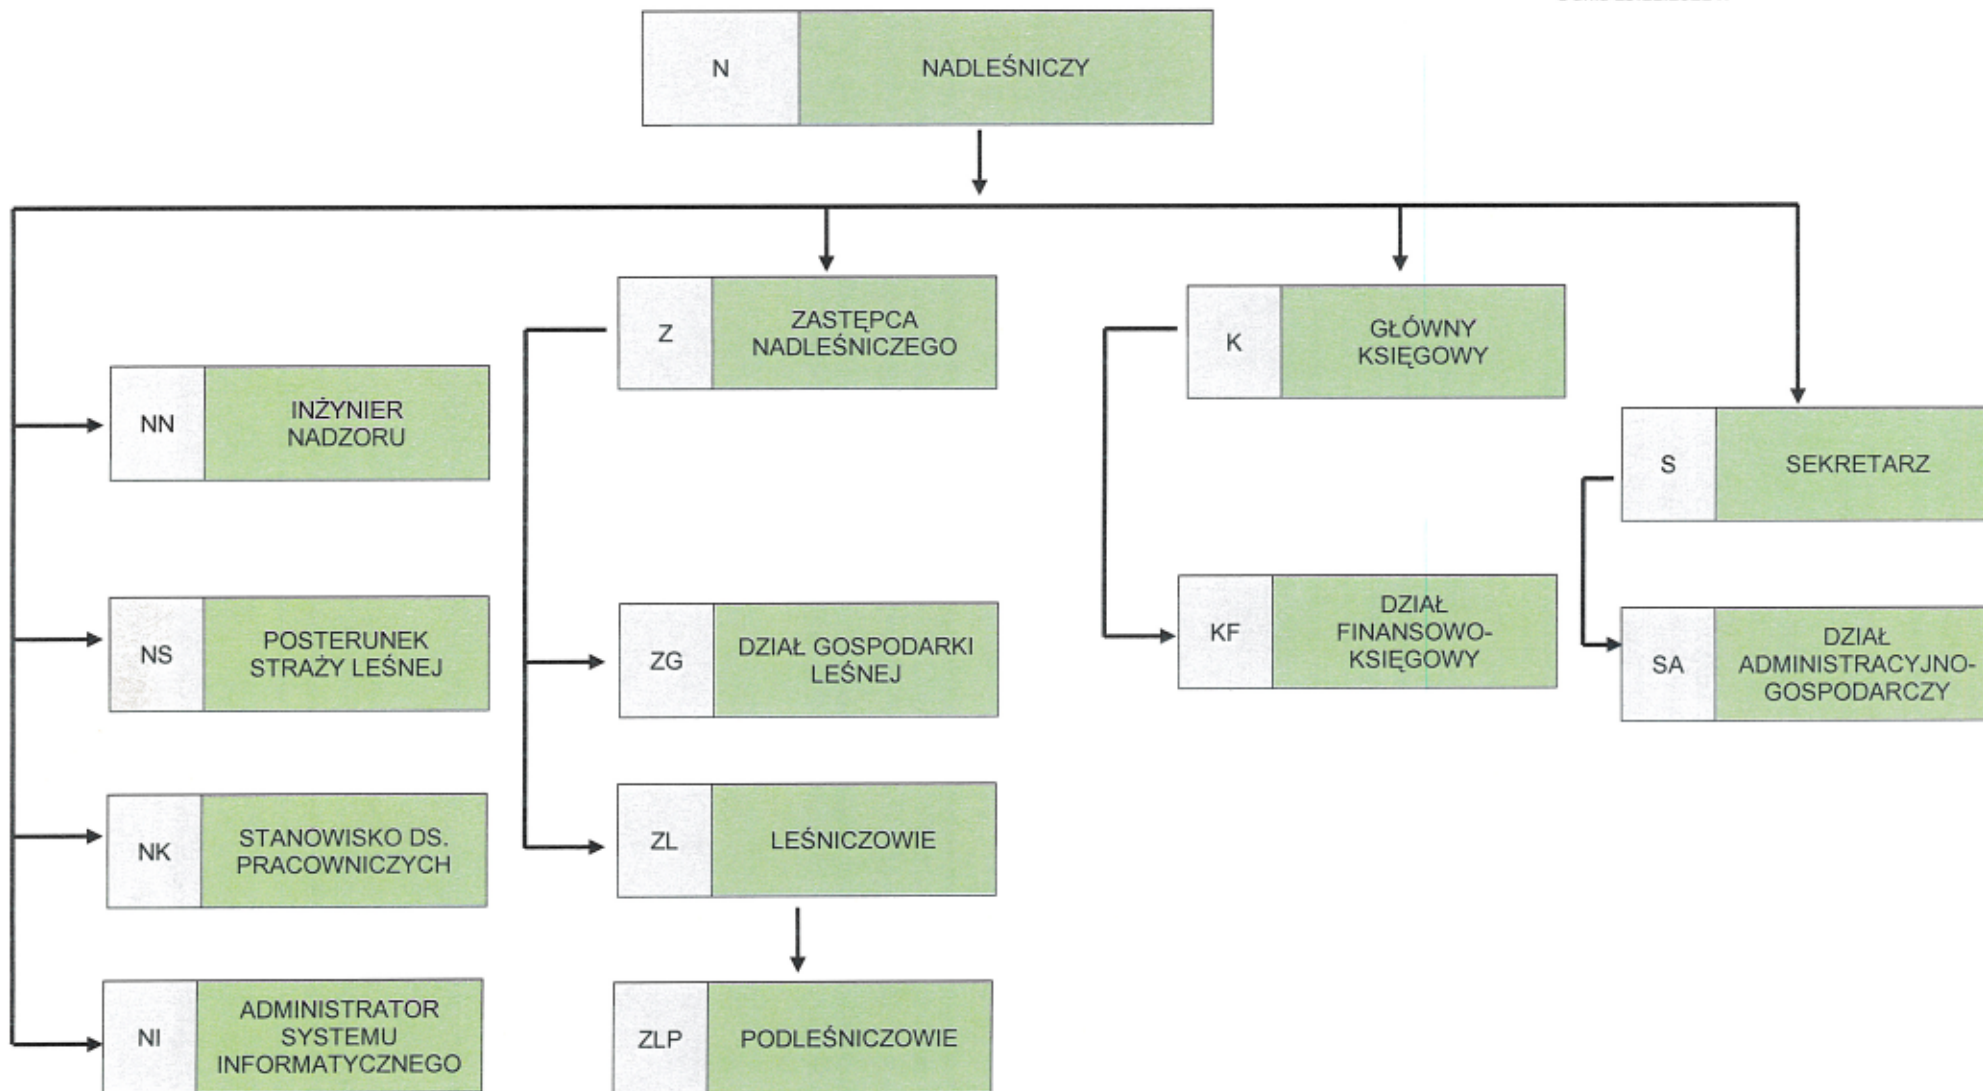

SCHEMAT ORGANIZACYJNY NADLEŚNICTWA RÓŻAŃSKO

Załącznik nr 1
Do Regulaminu Organizacyjnego
wprowadzonego Zarządzeniem Nr 38
Nadleśniczego Nadleśnictwa Różańsko
z dnia 25.11.2021 r.

Zatwierdzam:

NADLEŚNICZY
Nadleśnictwo Różańsko
Tomasz Witke