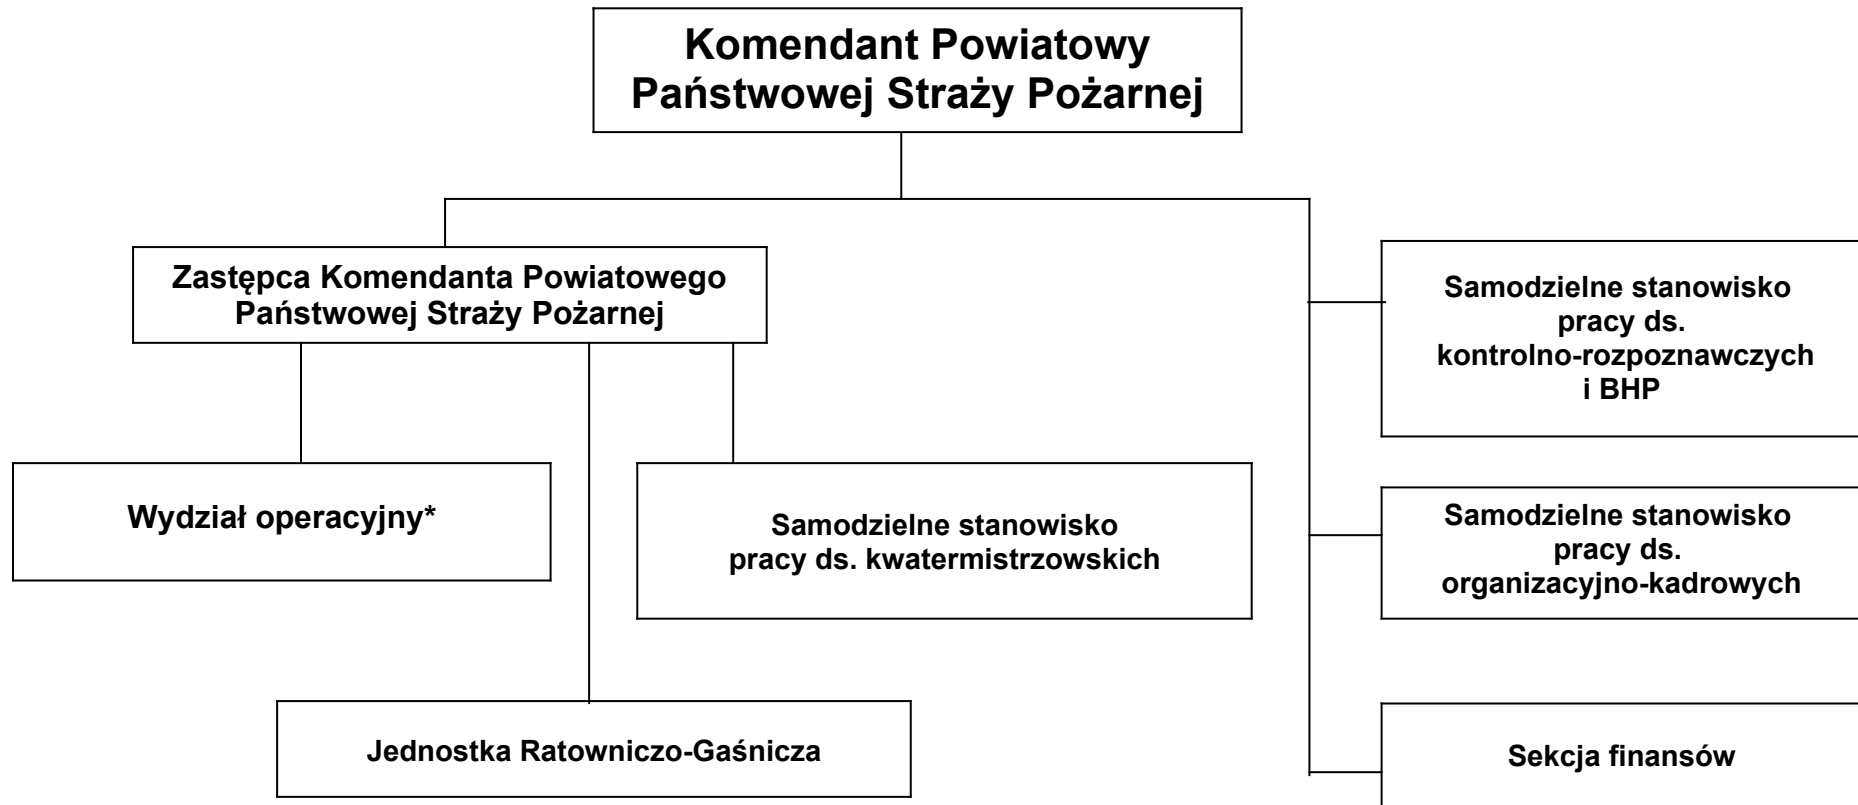

Rysunek Nr 1

SCHEMAT STRUKTURY ORGANIZACYJNEJ KOMENDY POWIATOWEJ PSP W OLEŚNIE

*wydział operacyjny – Naczelnik wydziału w realizacji zadań w zakresie spraw ochrony informacji niejawnych podlega bezpośrednio Komendantowi Powiatowemu PSP