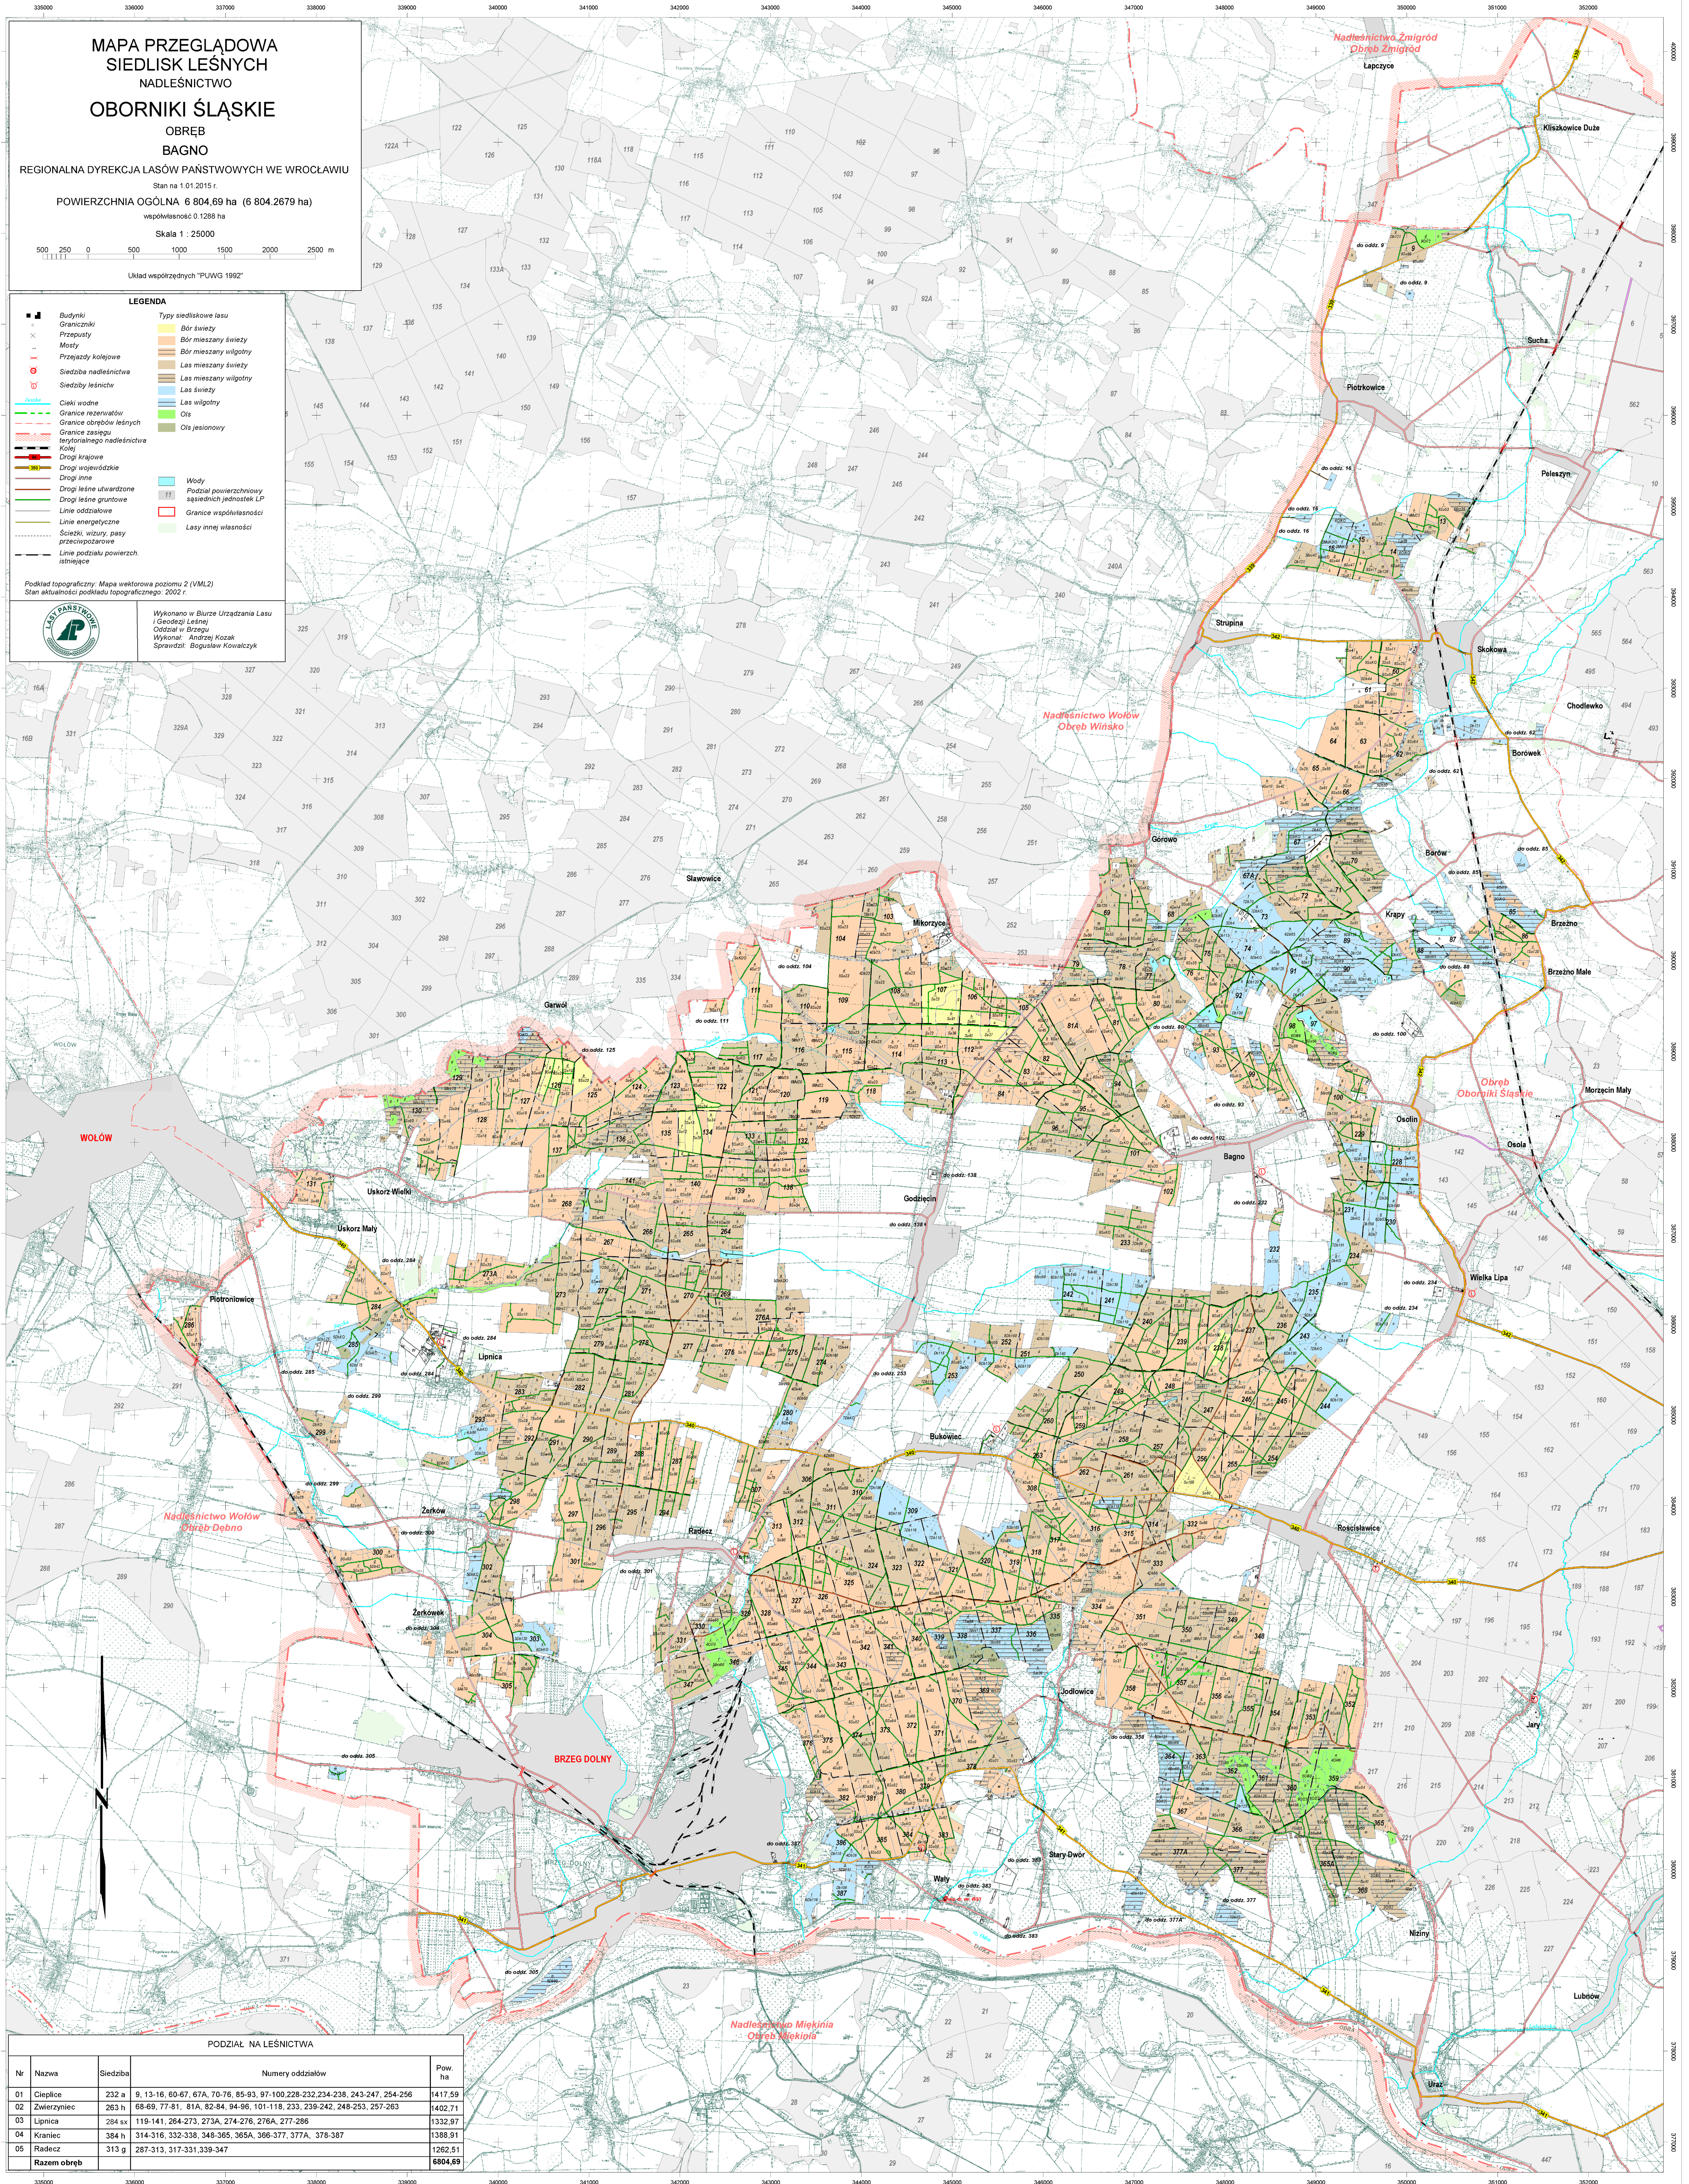

MAPA PRZEGLĄDOWA SIEDLISK LEŚNYCH NADLEŚNICTWO OBORNIKI ŚLĄSKIE OBREB BAGNO

REGIONALNA DYREKCJA LASÓW PAŃSTWOWYCH WE WROCŁAWIU

Skala 1 : 25000

Układ współrzędnych "PUWG 1982"

1. **LEGENDA**
2. Budynki
   - Graniczniki
   - × Przepusty
   - Mosty
   - Przejazdy kolejowe
   - Siedziba nadleśnictwa
   - Siedziby leśnictw
   - Ciekły
   - Ciekły wodne
   - Granice rezerwatów
   - Granice obrębów leśnych
   - Granice zasięgu terytorialnego nadleśnictwa
   - Kolej
   - Drogi krajowe
   - Drogi wojewódzkie
   - Drogi inne
   - Drogi leśne utwardzone
   - Drogi leśne gruntowe
   - Linie oddziałowe
   - Linie energetyczne
   - Ścieżki, wżury, pasy przepuszczające
   - Linie podziału powierzeń istniejące
   - Typy siedliskowe lasu
   - Bór świeży
   - Bór mieszały świeży
   - Bór mieszały wilgotny
   - Las mieszały świeży
   - Las mieszały wilgotny
   - Las świeży
   - Las wilgotny
   - Ols
   - Ols jesionowy
   - Wody
   - Podział powierzchniowy sąsiednich jednostek LP
   - Granice współwłasności
   - Lasy innej własności

Podkład topograficzny: Mapa wektorowa poziomu 2 (V.ML2)
Stan aktualności podkładu topograficznego: 2002 r.

Wykonano w Biurze Urzędzenia Lasu i Geodezji Leśnej Oddział w Brzegu
Wykonali: Andrzej Kozak
Sprawdził: Bogusław Kowalczyk

PODZIAŁ NA LEŚNICTWA

Nr	Nazwa	Siedziba	Numerы oddziałów	Pow. ha
01	Cieplce	232 a	9, 13-16, 60-67, 67A, 70-76, 85-93, 97-100, 228-232, 234-238, 243-247, 254-256	1417,59
02	Zwierzyńc	263 h	68-69, 77-81, 81A, 82-84, 94-96, 101-118, 233, 239-242, 248-253, 257-263	1402,71
03	Lipnica	284 sk	119-141, 264-273, 273A, 274-276, 276A, 277-286	1332,97
04	Kraniec	384 h	314-316, 332-338, 348-365, 365A, 366-377, 377A, 378-387	1388,91
05	Radez	313 g	287-313, 317-331, 339-347	1262,51
Razem obręb				6804,69