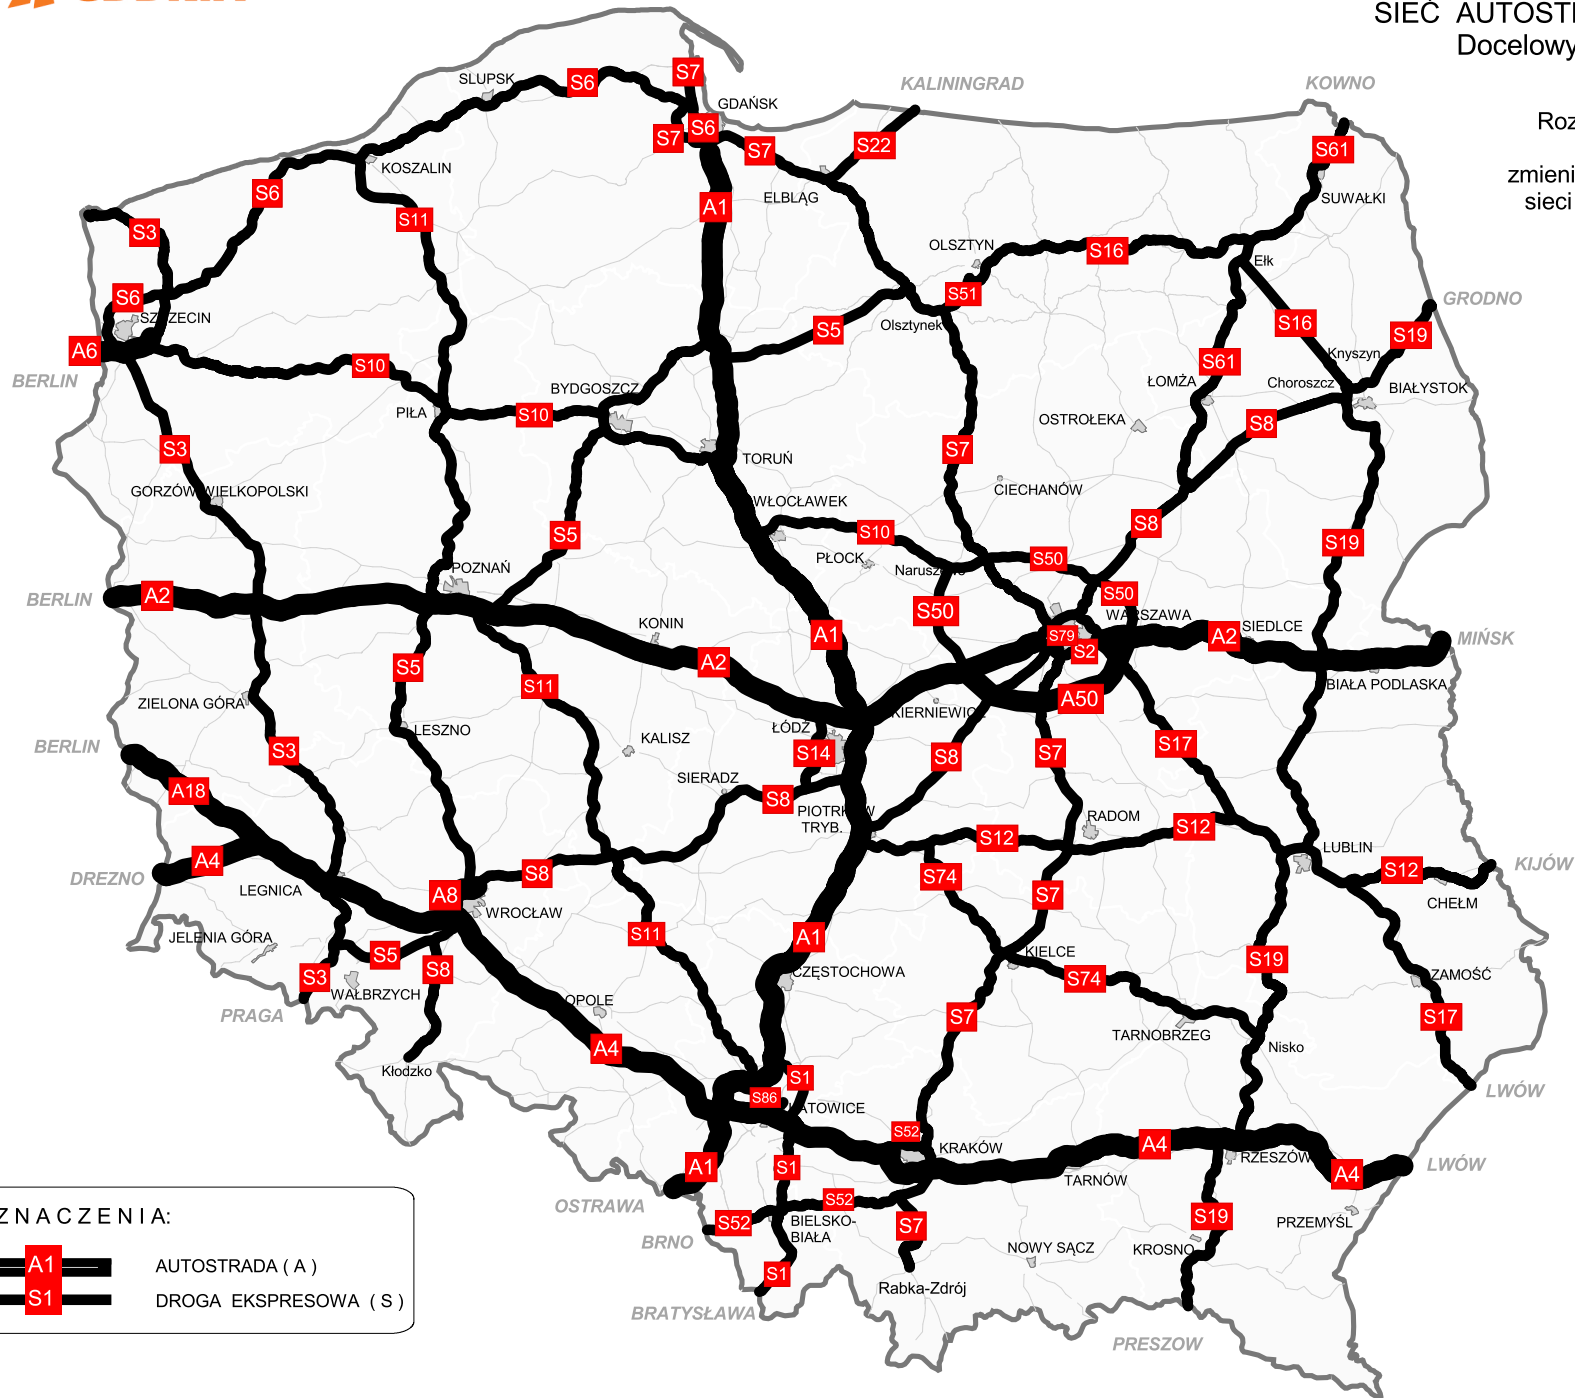

# SIEĆ AUTOSTRAD I DRÓG EKSPRESOWYCH Docelowy - kierunkowy przebieg drogi

Rozporządzenie Rady Ministrów  
z 24 września 2019 r.  
zmieniające rozporządzenie w sprawie  
sieci autostrad i dróg ekspresowych

## OZNACZENIA:

-  AUTOSTRADA ( A )
-  DROGA EKSPRESOWA ( S )