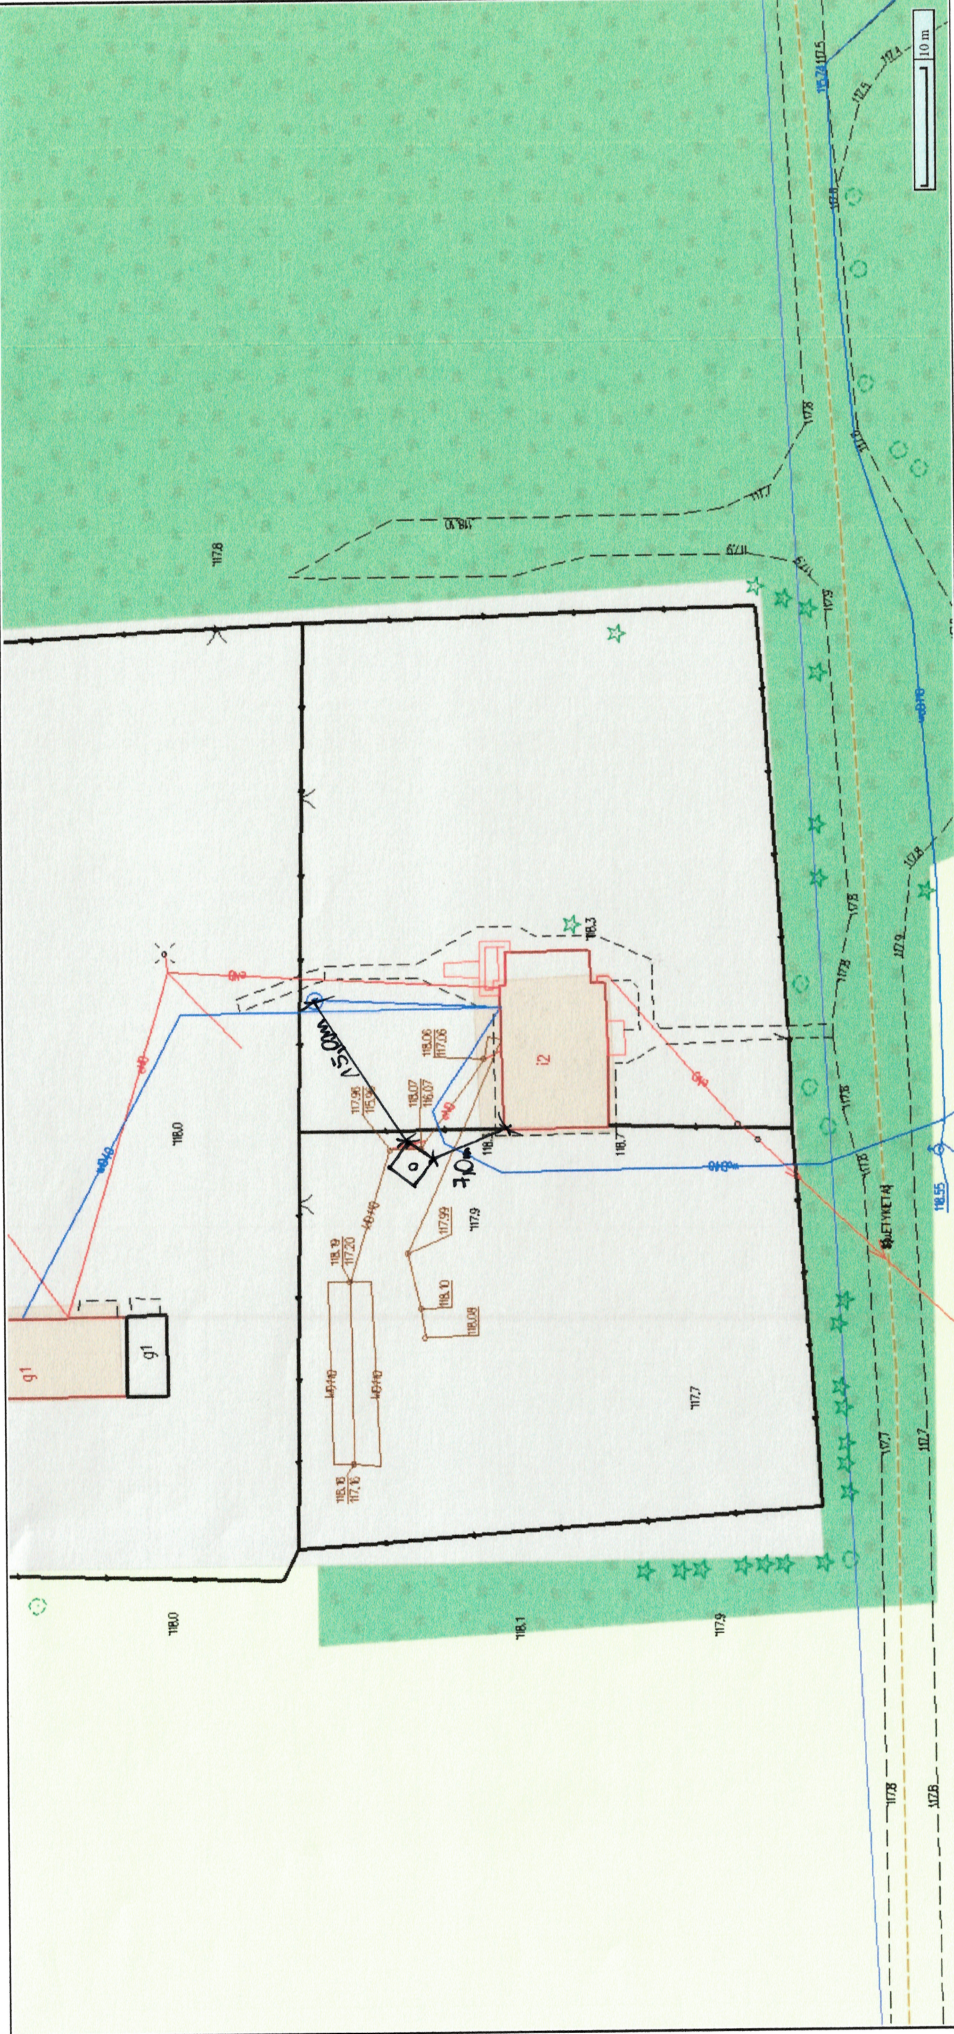

Lesiwickie Ciemy

Wydruk mapy

Sporządzono dnia: 20.06.2024 r.
Wydruk ma charakter poglądowy i nie jest dokumentem