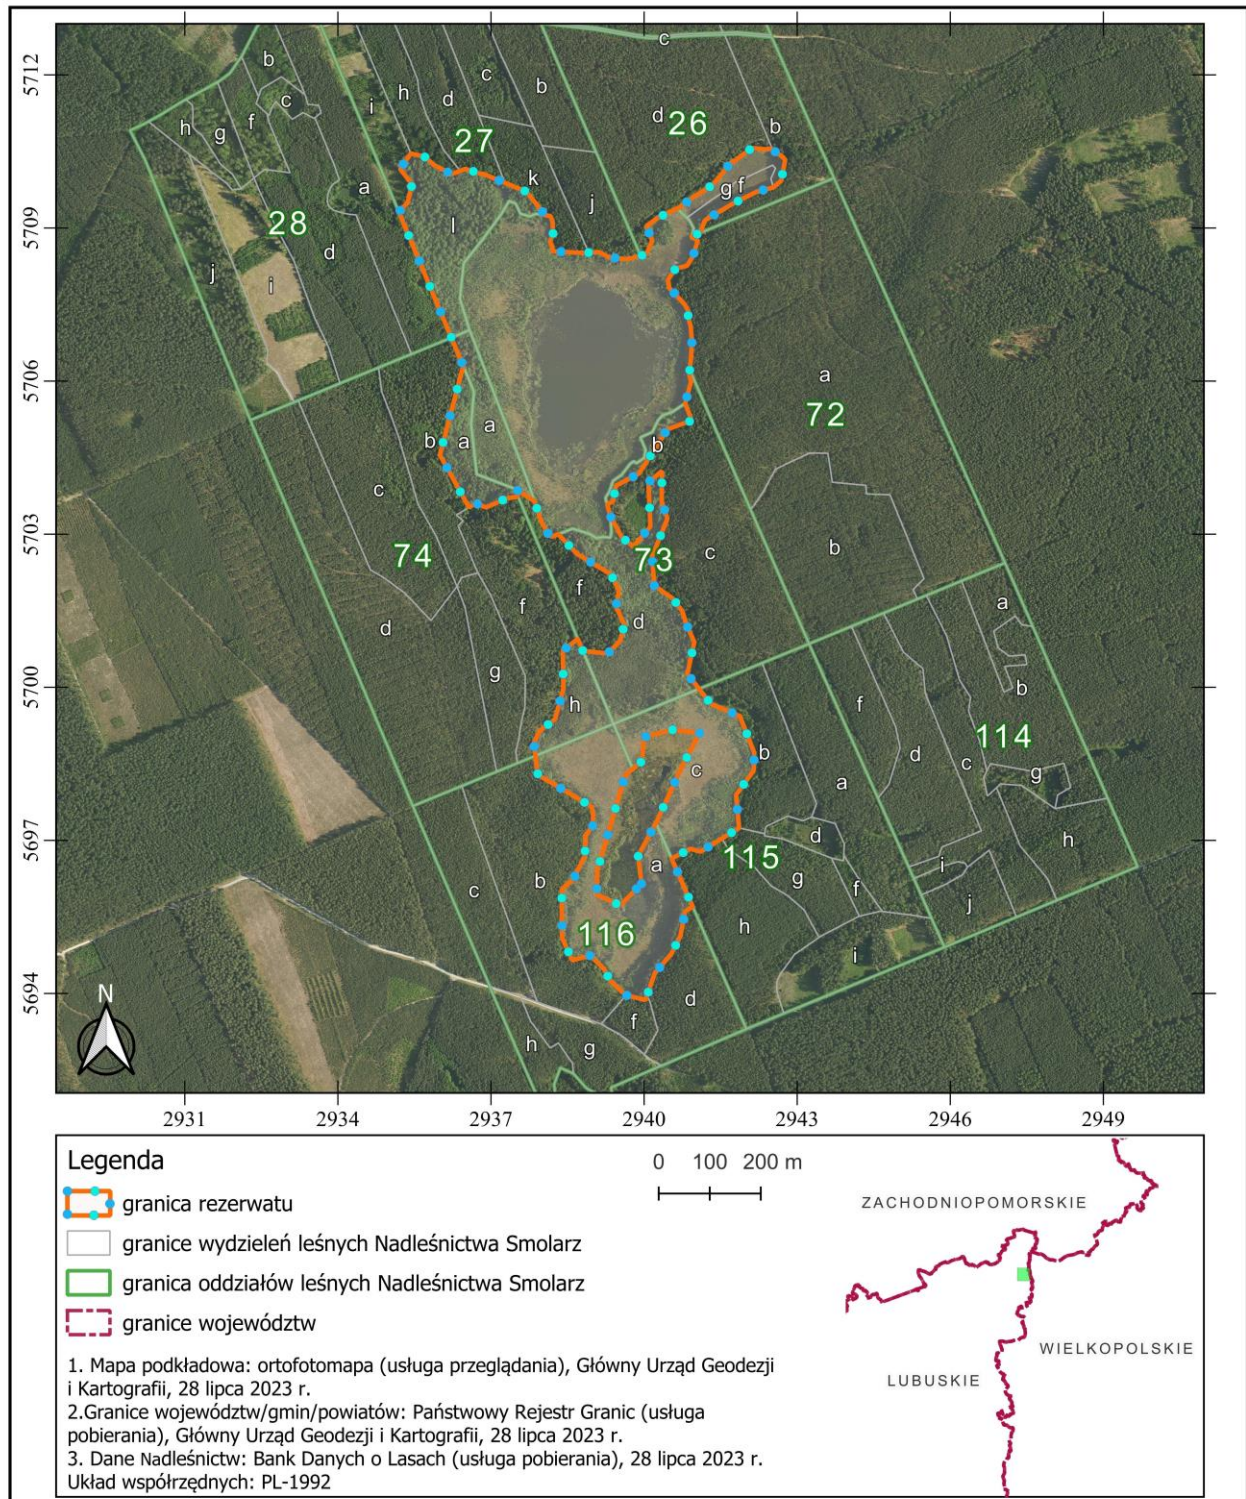

Załącznik nr 1 do zarządzenia
Regionalnego Dyrektora Ochrony Środowiska
w Gorzowie Wielkopolskim
z dnia 8 listopada 2023 roku

POŁOŻENIE I PRZEBIEG GRANICY REZERWATU PRZYRODY „TORFOWISKO LINKOWO”

Załącznik nr 2 do zarządzenia
Regionalnego Dyrektora Ochrony Środowiska
w Gorzowie Wielkopolskim
z dnia 8 listopada 2023 roku

OPIS PRZEBIEGU GRANICY REZERWATU PRZYRODY „TORFOWISKO LINKOWO”

Granice rezerwatu opisano w postaci wykazu współrzędnych punktów załamania w układzie współrzędnych płaskich prostokątnych PL-1992.

Numer punktu załamania granicy	X	Y	Komentarz
1	294020,19	570199,29	granica rezerwatu przyrody
2	294056,11	570174,25	granica rezerwatu przyrody
3	294074,86	570149,31	granica rezerwatu przyrody
4	294083,97	570121,35	granica rezerwatu przyrody
5	294098,64	570088,44	granica rezerwatu przyrody
6	294084,91	570025,90	granica rezerwatu przyrody
7	294107,78	569996,84	granica rezerwatu przyrody
8	294131,22	569967,05	granica rezerwatu przyrody
9	294187,91	569943,44	granica rezerwatu przyrody
10	294215,91	569871,87	granica rezerwatu przyrody
11	294214,76	569836,58	granica rezerwatu przyrody
12	294180,39	569789,16	granica rezerwatu przyrody
13	294186,36	569724,20	granica rezerwatu przyrody
14	294185,34	569723,58	granica rezerwatu przyrody
15	294154,53	569704,67	granica rezerwatu przyrody
16	294152,83	569703,62	granica rezerwatu przyrody
17	294151,13	569702,57	granica rezerwatu przyrody
18	294110,59	569677,69	granica rezerwatu przyrody
19	294090,96	569683,38	granica rezerwatu przyrody
20	294054,08	569664,17	granica rezerwatu przyrody
21	294065,50	569638,15	granica rezerwatu przyrody
22	294095,57	569569,66	granica rezerwatu przyrody
23	294080,54	569561,16	granica rezerwatu przyrody
24	294071,48	569512,91	granica rezerwatu przyrody
25	294053,17	569476,75	granica rezerwatu przyrody
26	294021,27	569439,96	granica rezerwatu przyrody
27	294006,47	569397,57	granica rezerwatu przyrody
28	294005,81	569395,68	granica rezerwatu przyrody
29	294005,15	569393,79	granica rezerwatu przyrody
30	294002,79	569387,04	granica rezerwatu przyrody
31	293966,87	569395,92	granica rezerwatu przyrody
32	293964,93	569396,40	granica rezerwatu przyrody
33	293964,55	569396,49	granica rezerwatu przyrody
34	293933,37	569425,34	granica rezerwatu przyrody