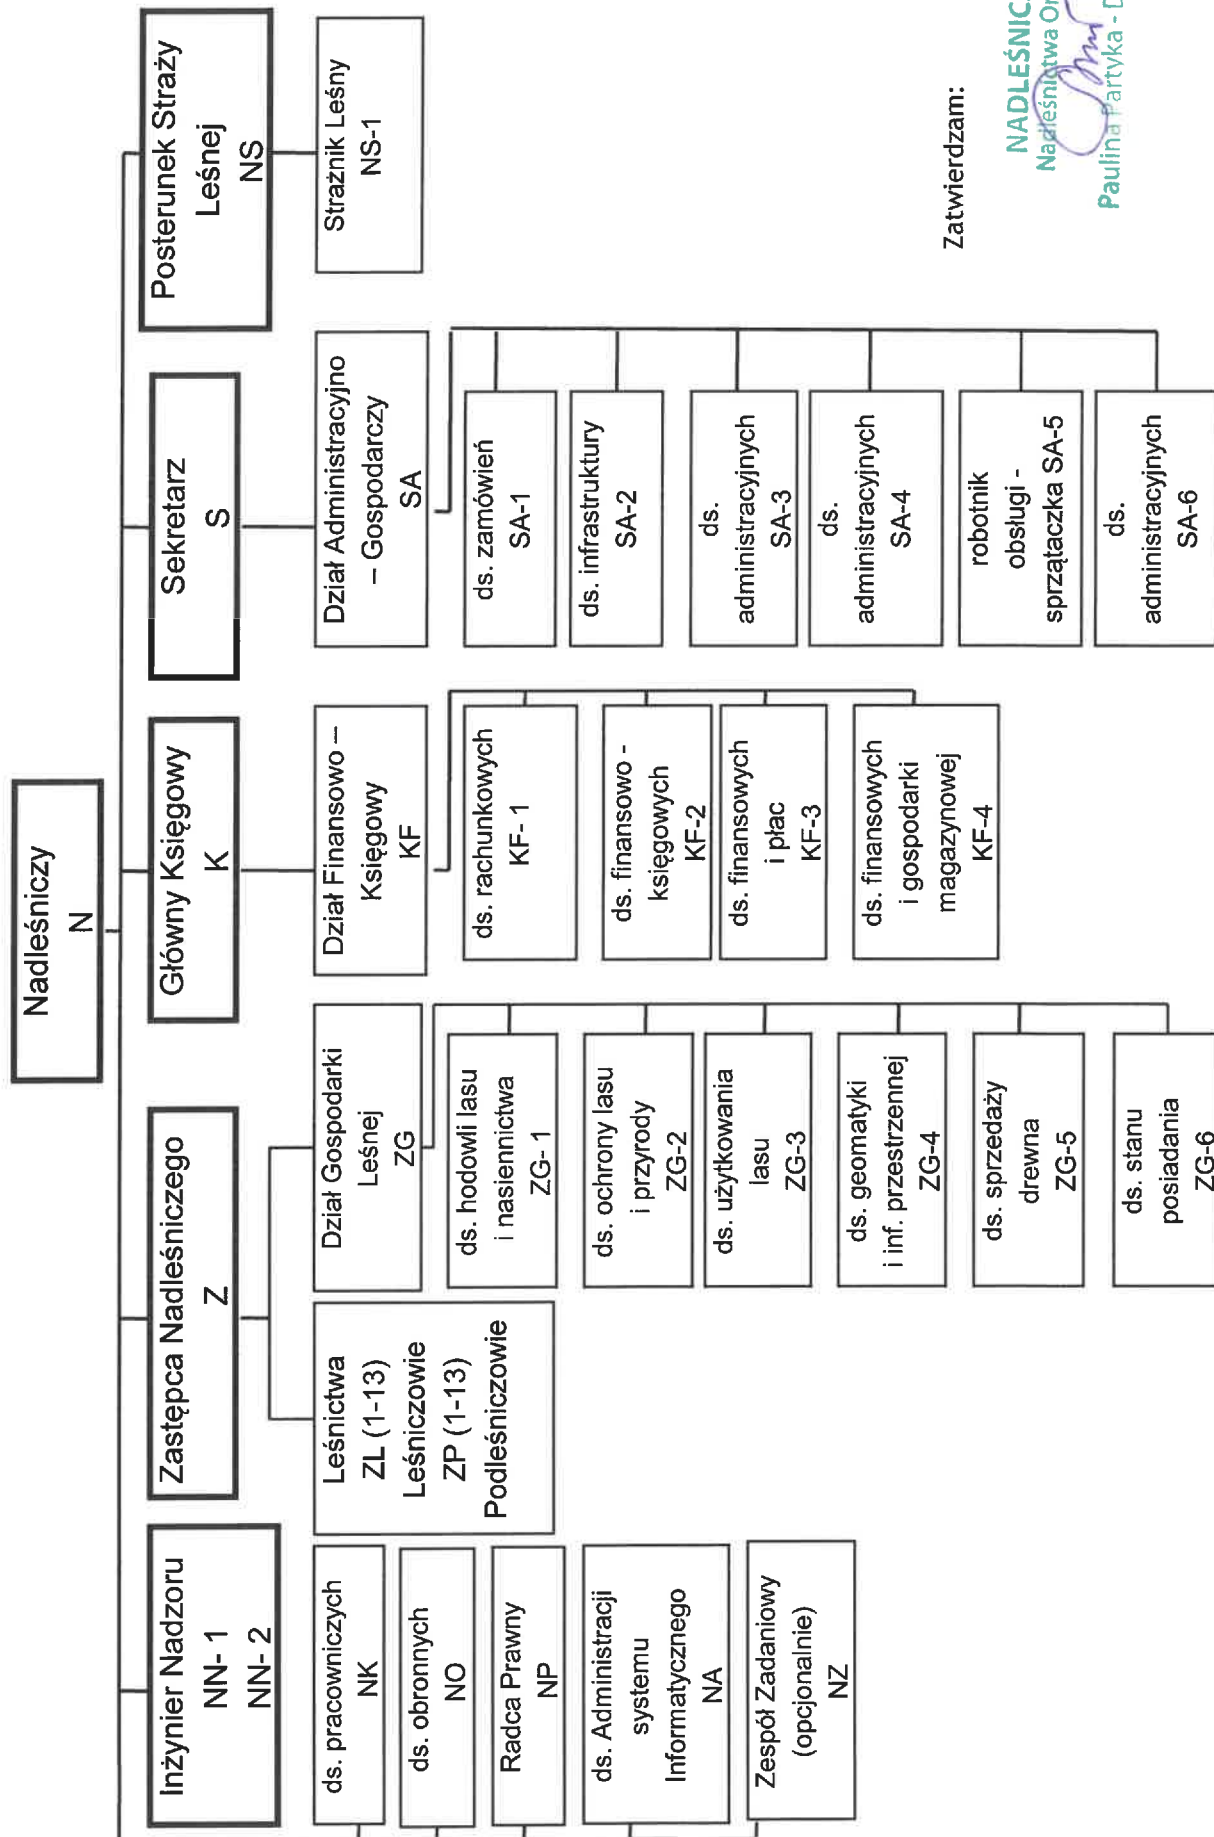

Schemat Organizacyjny Nadleśnictwa Orneta

Zatwierdzam:

NADLEŚNICZY
Nadleśnictwa Orneta

Paulina Partyka
Paulina Partyka - Drżazga