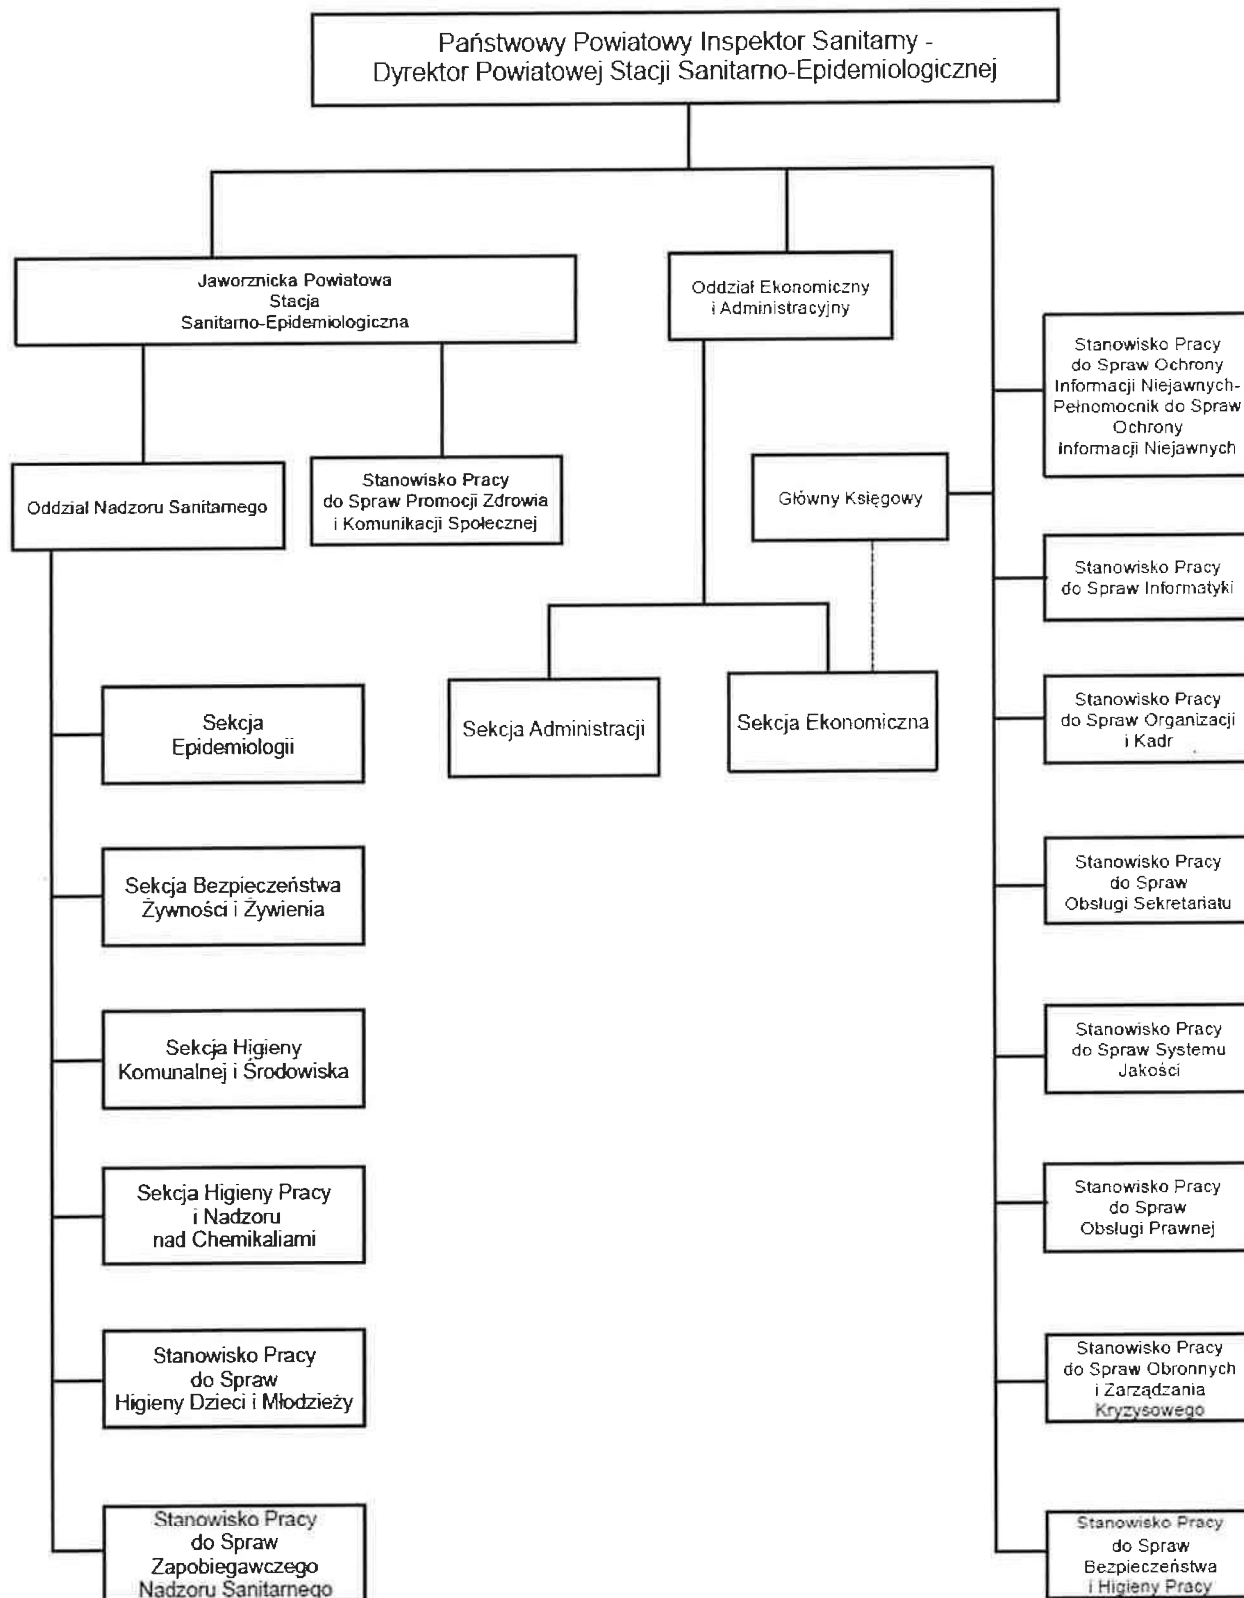

Schemat Struktury Organizacyjnej Powiatowej Stacji Sanitarno-Epidemiologicznej w Jaworznie

Schemat Struktury Organizacyjnej Jaworznickiej Powiatowej Stacji