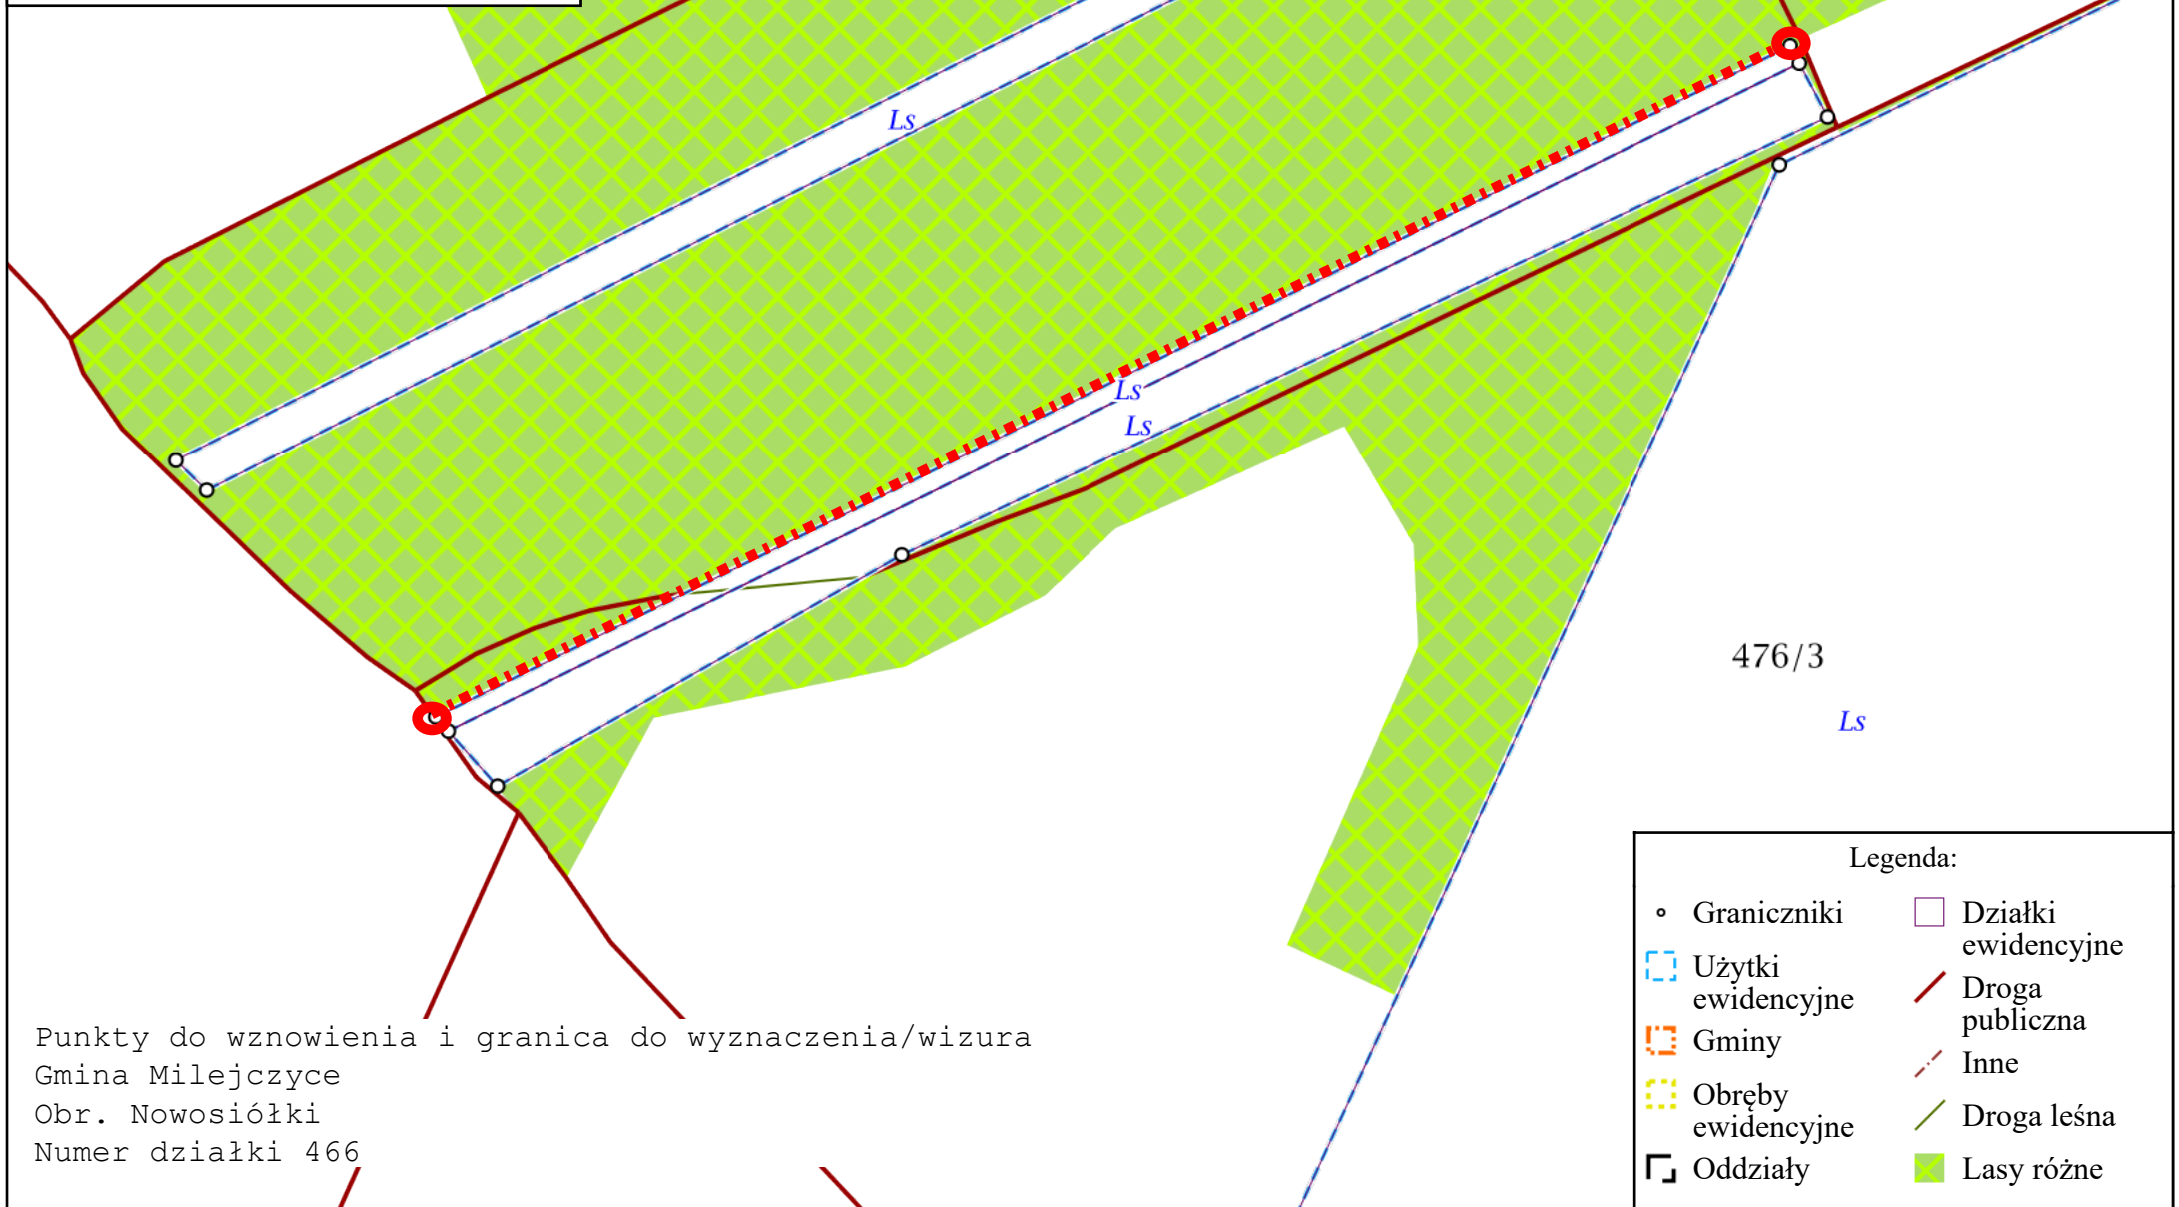

Nadleśnictwo Nurzec

Stan na 22-06-2023

Skala 1:2000  
0 25 50 m

Punkty do wznowienia i granica do wyznaczenia/wizura  
Gmina Milejczyce  
Obr. Nowosiółki  
Numer działki 466

Legenda:	
• Graniczniki	□ Działki ewidencyjne
□ Użytki ewidencyjne	— Droga publiczna
□ Gminy	— Inne
□ Obręby ewidencyjne	— Droga leśna
□ Oddziały	■ Lasy różne