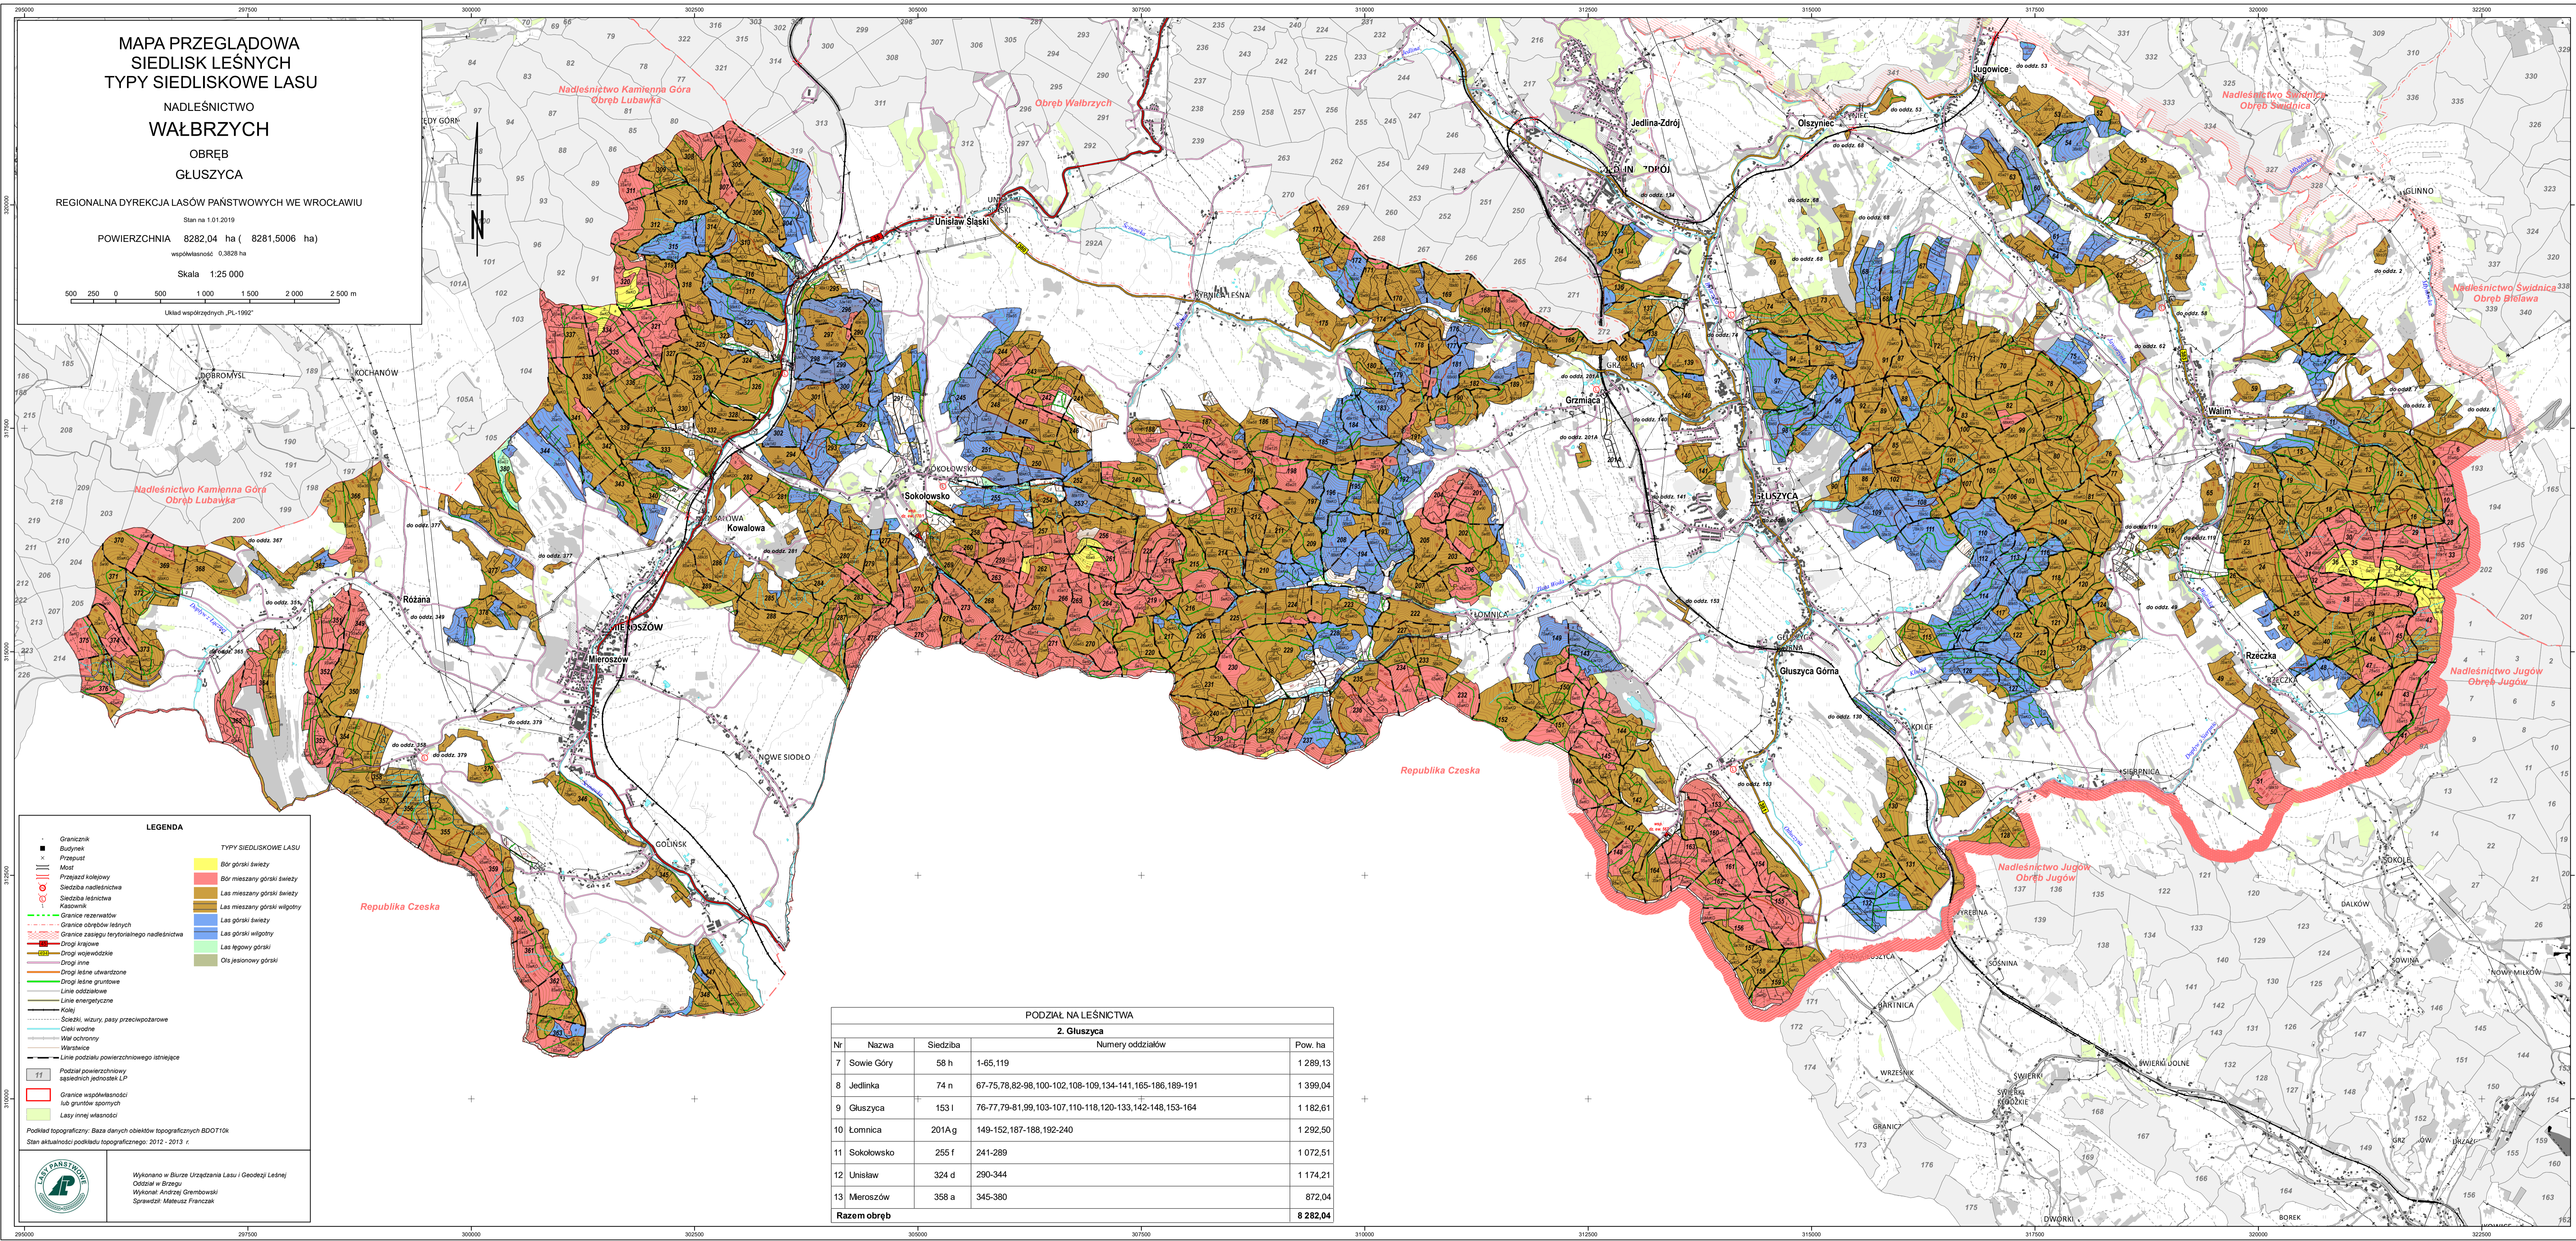

MAPA PRZEGLĄDOWA
SIEDLISK LEŚNYCH
TYPY SIEDLISKOWE LASU

NADLEŚNICTWO
WAŁBRZYCH
OBRĘB
GŁUSZYCA

REGIONALNA DYREKCJA LASÓW PAŃSTWOWYCH WE WROCŁAWIU

Stan na 1.01.2019

POWIERZCHNIA 8282,04 ha (8281,5006 ha)

współrzędność 0,3828 ha

Skala 1:25 000

500 250 0 500 1 000 1 500 2 000 2 500 m

Układ współrzędnych_PL-1992

LEGENDA

- Granicznik
- Budynek
- Przejazd
- Most
- Przejazd kolejowy
- Siedziba nadleśnictwa
- Siedziba leśnictwa
- Kapowice
- Granicie rezerwatów
- Granicie obrębów leśnych
- Granicie zasięgu terytorialnego nadleśnictwa
- Drugi krajowe
- Drugi wojewódzkie
- Drugi inne
- Drugi leśne uwarunkowane
- Drugi leśne gruntowe
- Linie oddziałowe
- Linie energetyczne
- Kolej
- Sosaki, wzniesy, pasy przeciwpopławowe
- Cieki wodne
- Wali ochronny
- Warstwica
- Linie podziału powierzchniowego istniejące
- Podział powierzchniowy sąsiednich jednostek LP
- Granicie współrzędności lub grubów spornych
- Lasy innej własności

PODZIAŁ NALEŚNICTWA
2. Głuszyca

Nr	Nazwa	Siedziba	Numer oddziałów	Pow. ha
7	Sowie Góry	58 h	1-65,119	1 289,13
8	Jedlińka	74 n	67-75,78,82-98,100-102,108-109,134-141,165-186,189-191	1 399,04
9	Głuszyca	153 l	76-77,79-81,99,103-107,110-118,120-133,142-148,153-164	1 182,61
10	Łomnica	201A g	149-152,187-188,192-240	1 292,50
11	Sokołowsko	255 f	241-289	1 072,51
12	Unisław	324 d	290-344	1 174,21
13	Meroszów	358 a	345-380	872,04
Razem obręb				8 282,04