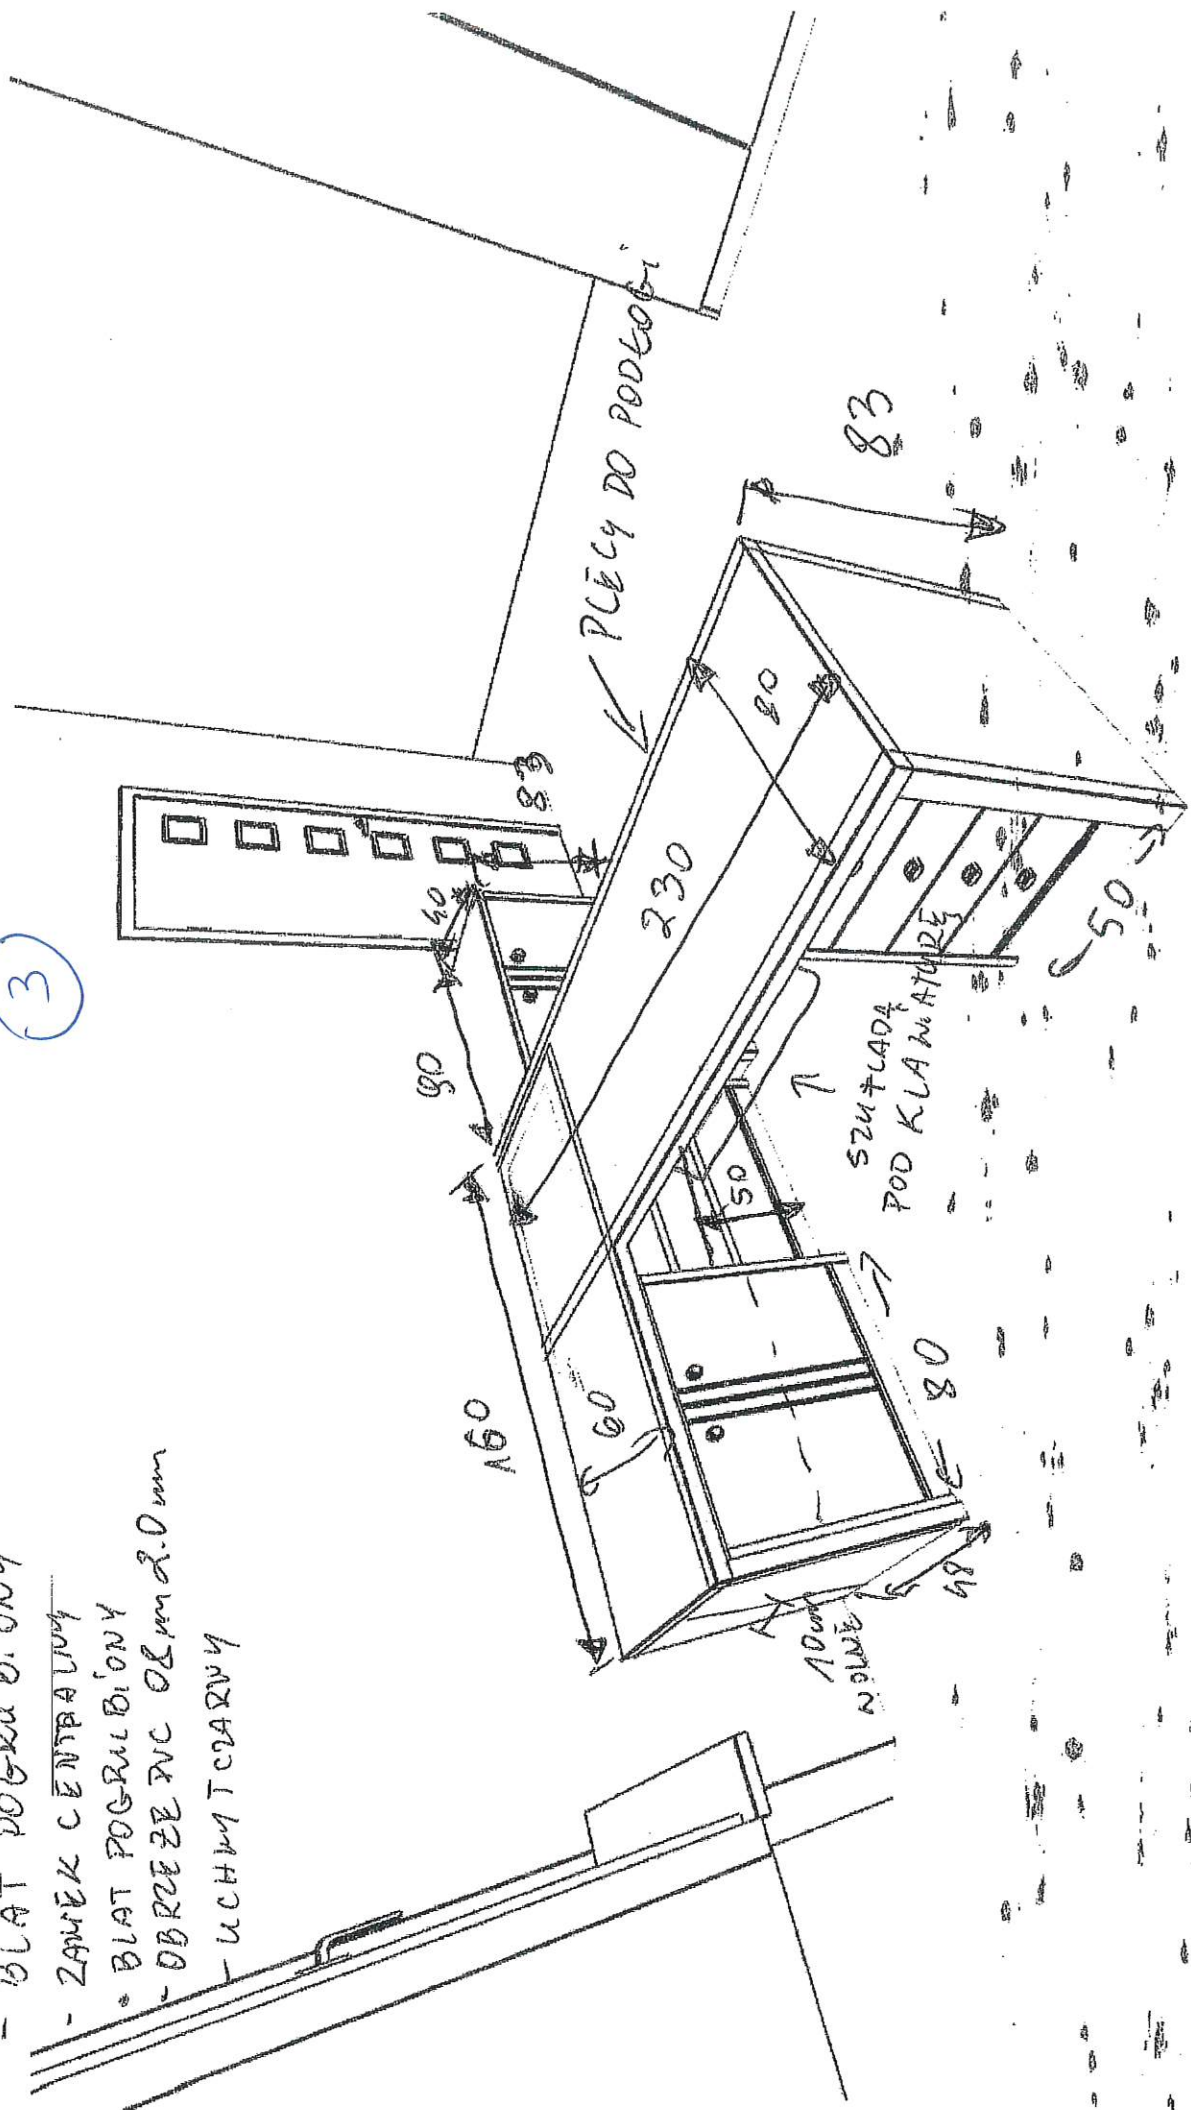

Zakaznik nr 6.
3 FIŁTRO KORYTARZ

1

542 frontem

- DĄB SONOMA
- UCHWYT CZARNY
- ZAWIAS Z DOCIĄGIEM
- OBRZEŻE PVC

250cm

- DREWNI SUWANIE
- RAJCYKA ALUMINIUM
- FRONT DĄB SONOMA
- TOR GÓRNY I DOLNY

2 3 PIĘTRO KORYTARZ

- KOLOR - DĄB SŁABY
- UCHWYT CZARNY
- ZAWIAS Z POCIĄGIEM
- OBRZEŻE PVC 32
- PRAMADNICE ROZKOWE

- KOLOR D. SONOMA

P. 107

- BLAT DOBRU BIONY

- ZAMEK CENTRALNY

- BLAT POGRU BIONY

- OBRZEZIE PVC OŚM. 2.0mm

- UCHWYTY CZARNY

(3)

4

- KOLOR D. SOUVOMA
- ZANIAS Z DOCIAGIEM
- OKLEJKA PVC 0,8m x 2,0m

Blat

(5)
7.10.7

P. 312 • KOLOR D. ARTISAN
• OBRZEŻE PVC Ø8. 20
• ZAMIASZ DOCIĄGIEM

6

(7)