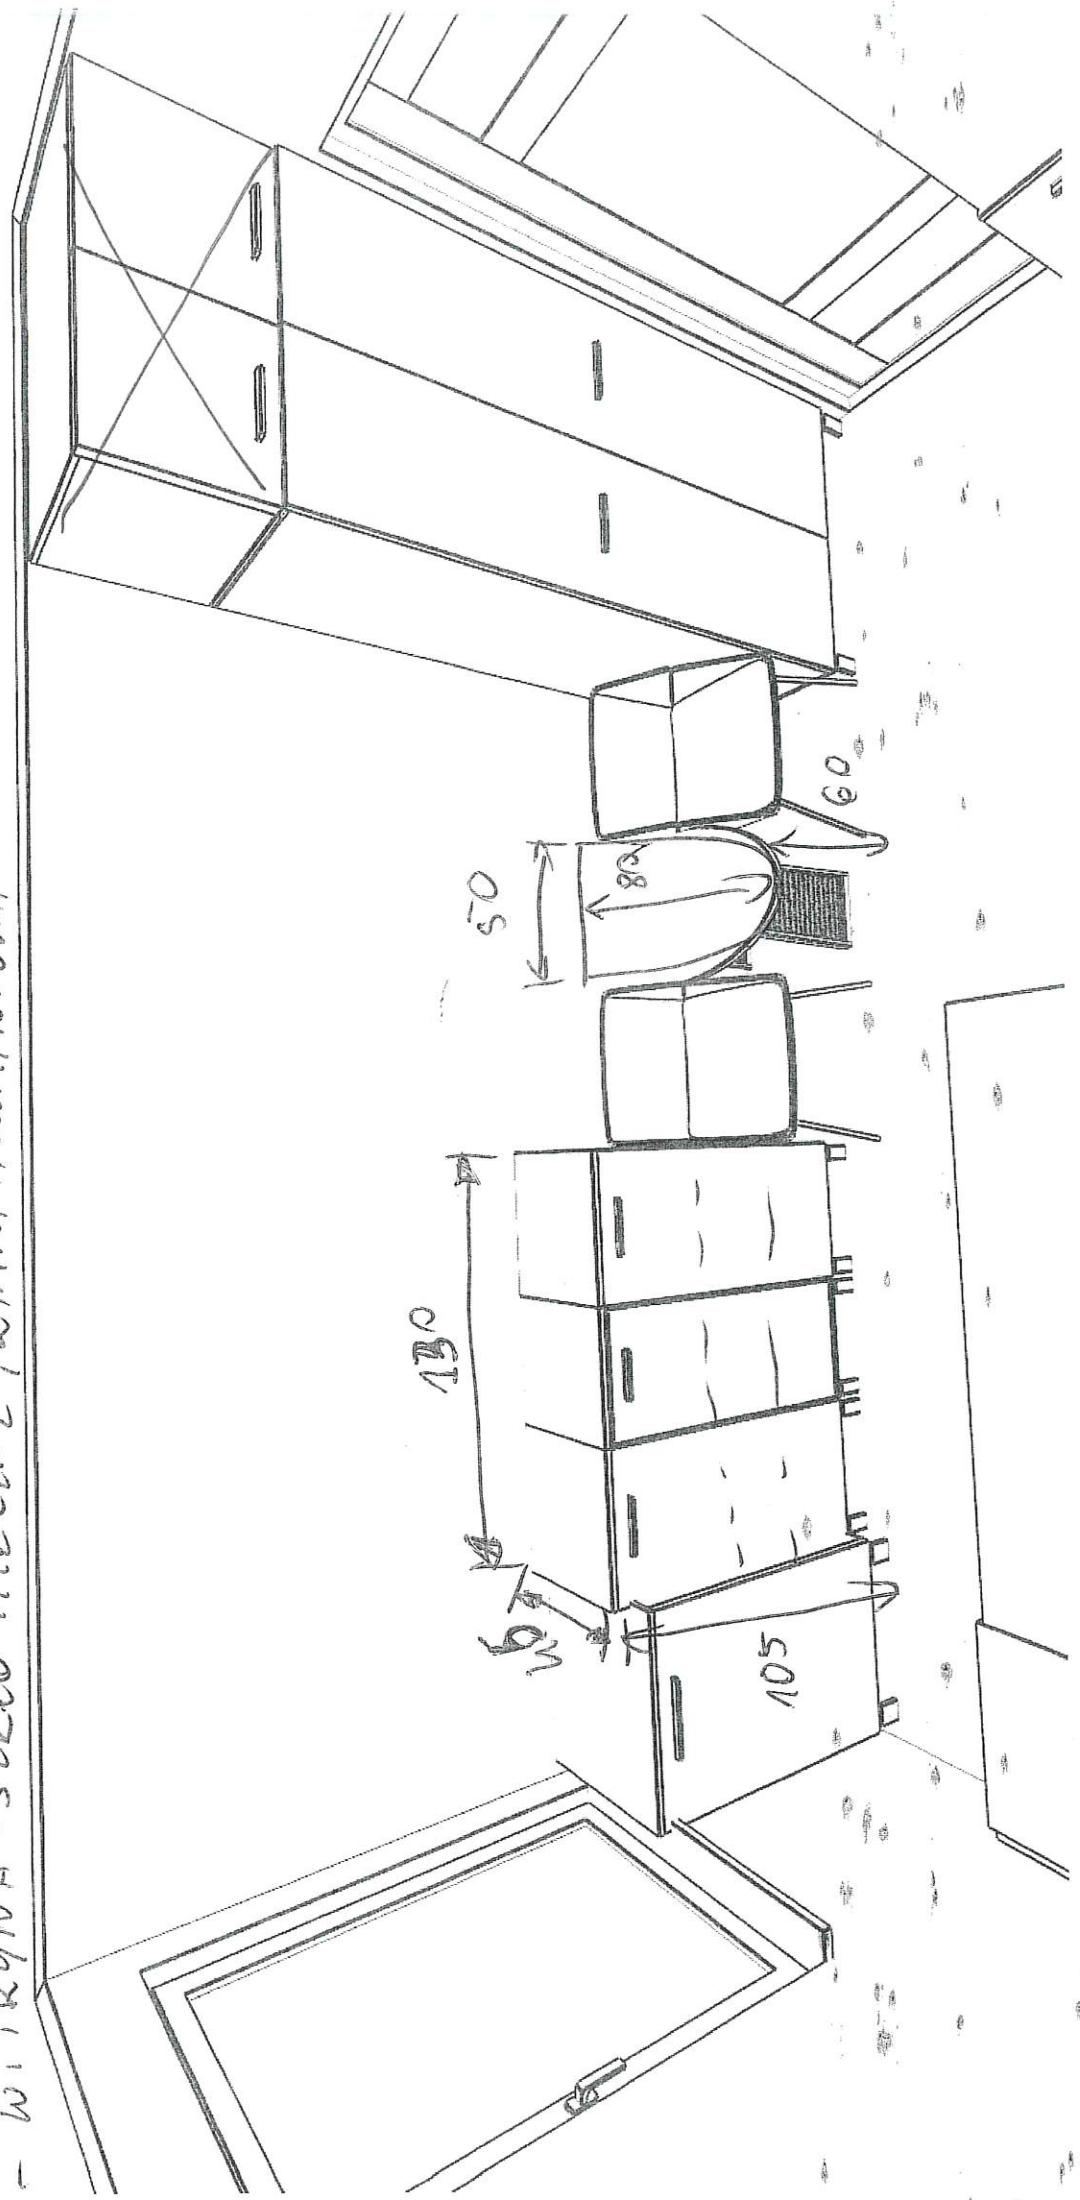

P. 611

13

- ROLÓZ P. SONOMA
- UCHWYT CZARNY
- CZARNA RÓŻKA
- ZAWIAS SEVROL
- WITRYNA - SZKŁO MIECIE, RAMKA ALUMINIOWA