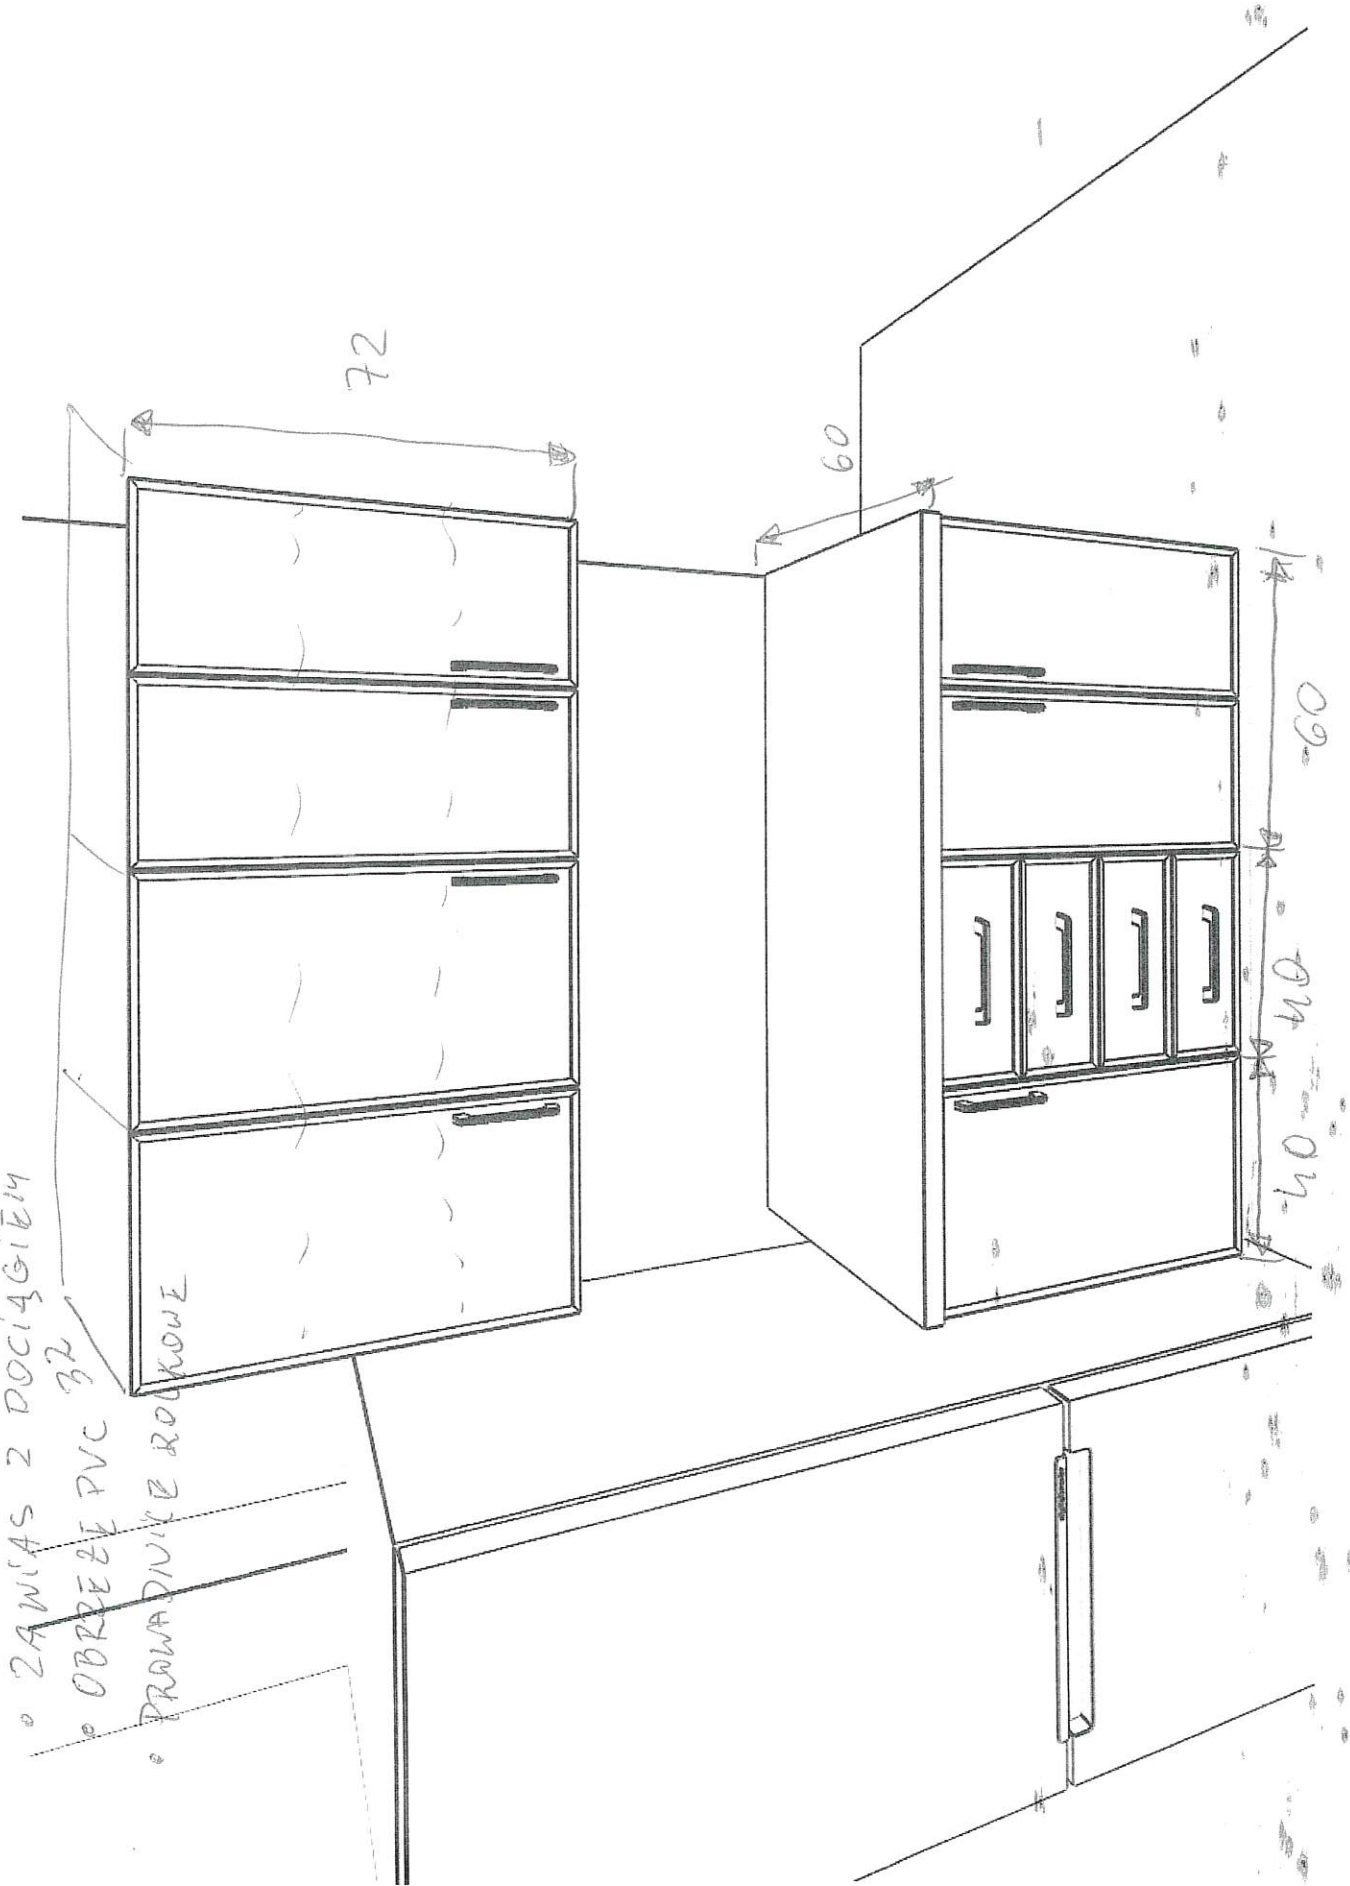

2 3 PIĘTRO KORYTARZ

- KOLOR - DĄB SŁABY
- UCHWYT CZARNY
- ZAWIAS Z POCIĄGIEM
- OBRZEŻE PVC 32
- PRAMADNICE ROZKOWE