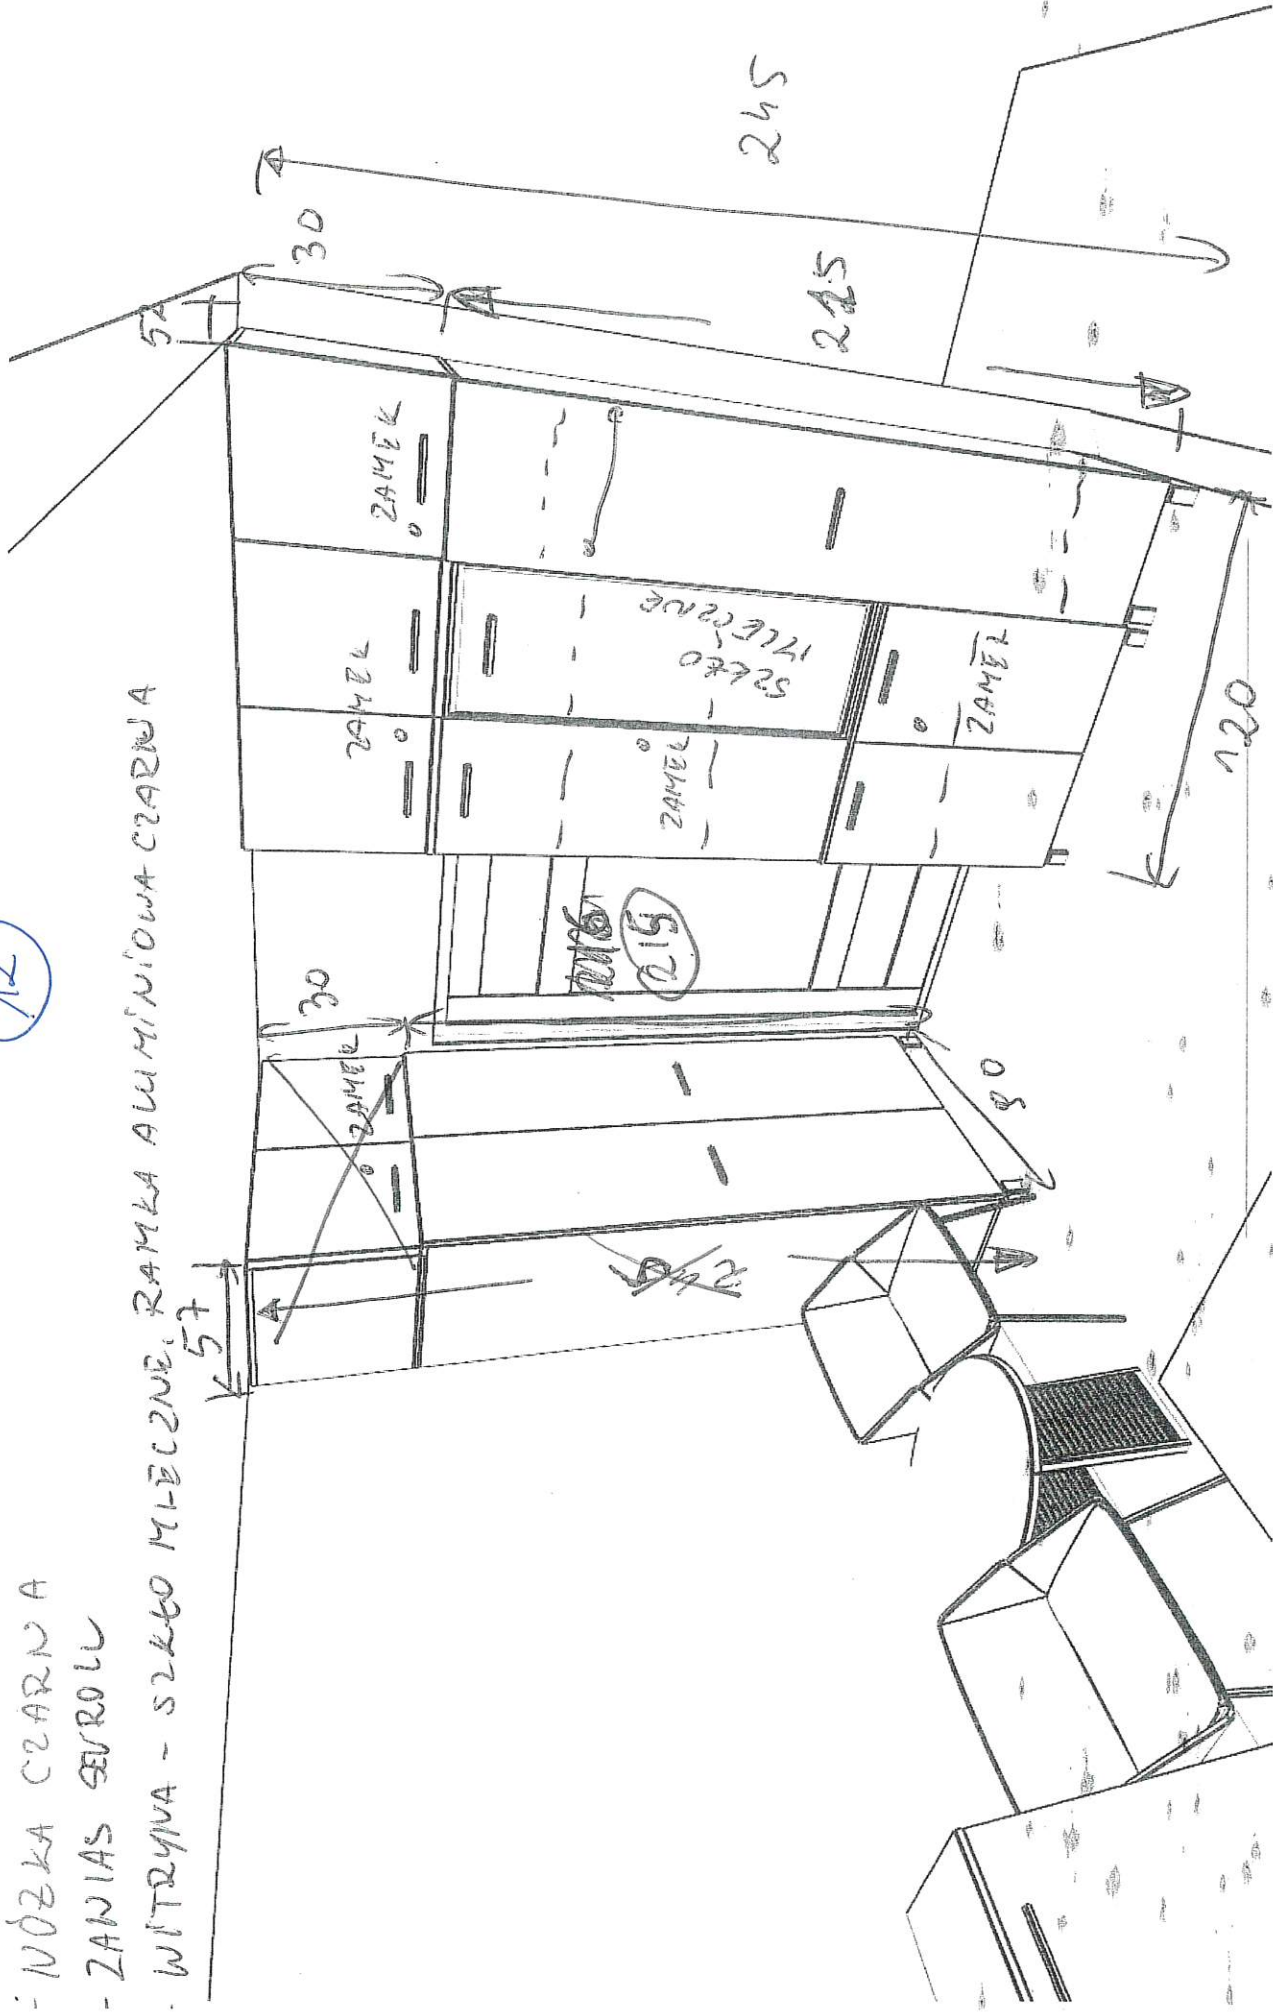

- KOLOR DĄB SONOMA + PVC 02, 2.0

- WCIĘCIUT CZARNY

- NÓŻKA CZARNA

- ZANIAS SEUROU

- WITRYNA - SZKŁO MIECZNE, RAMKA ALUMINIOWA CZARNA

4.11

12

P. 611

13

- ROLÓZ P. SONOMA
- UCHWYT CZARNY
- CZARNA RÓŻKA
- ZAWIAS SEVROL
- WITRYNA - SZKŁO MIECIE, RAMKA ALUMINIOWA

19

POKÓJ 208

DĄB SONOMA

- BLAT ROGRUDIONY
- OBRZEŻE PVC OB. 2.0mm
- RAMEK CENTRALNY

15

POKÓJ 216