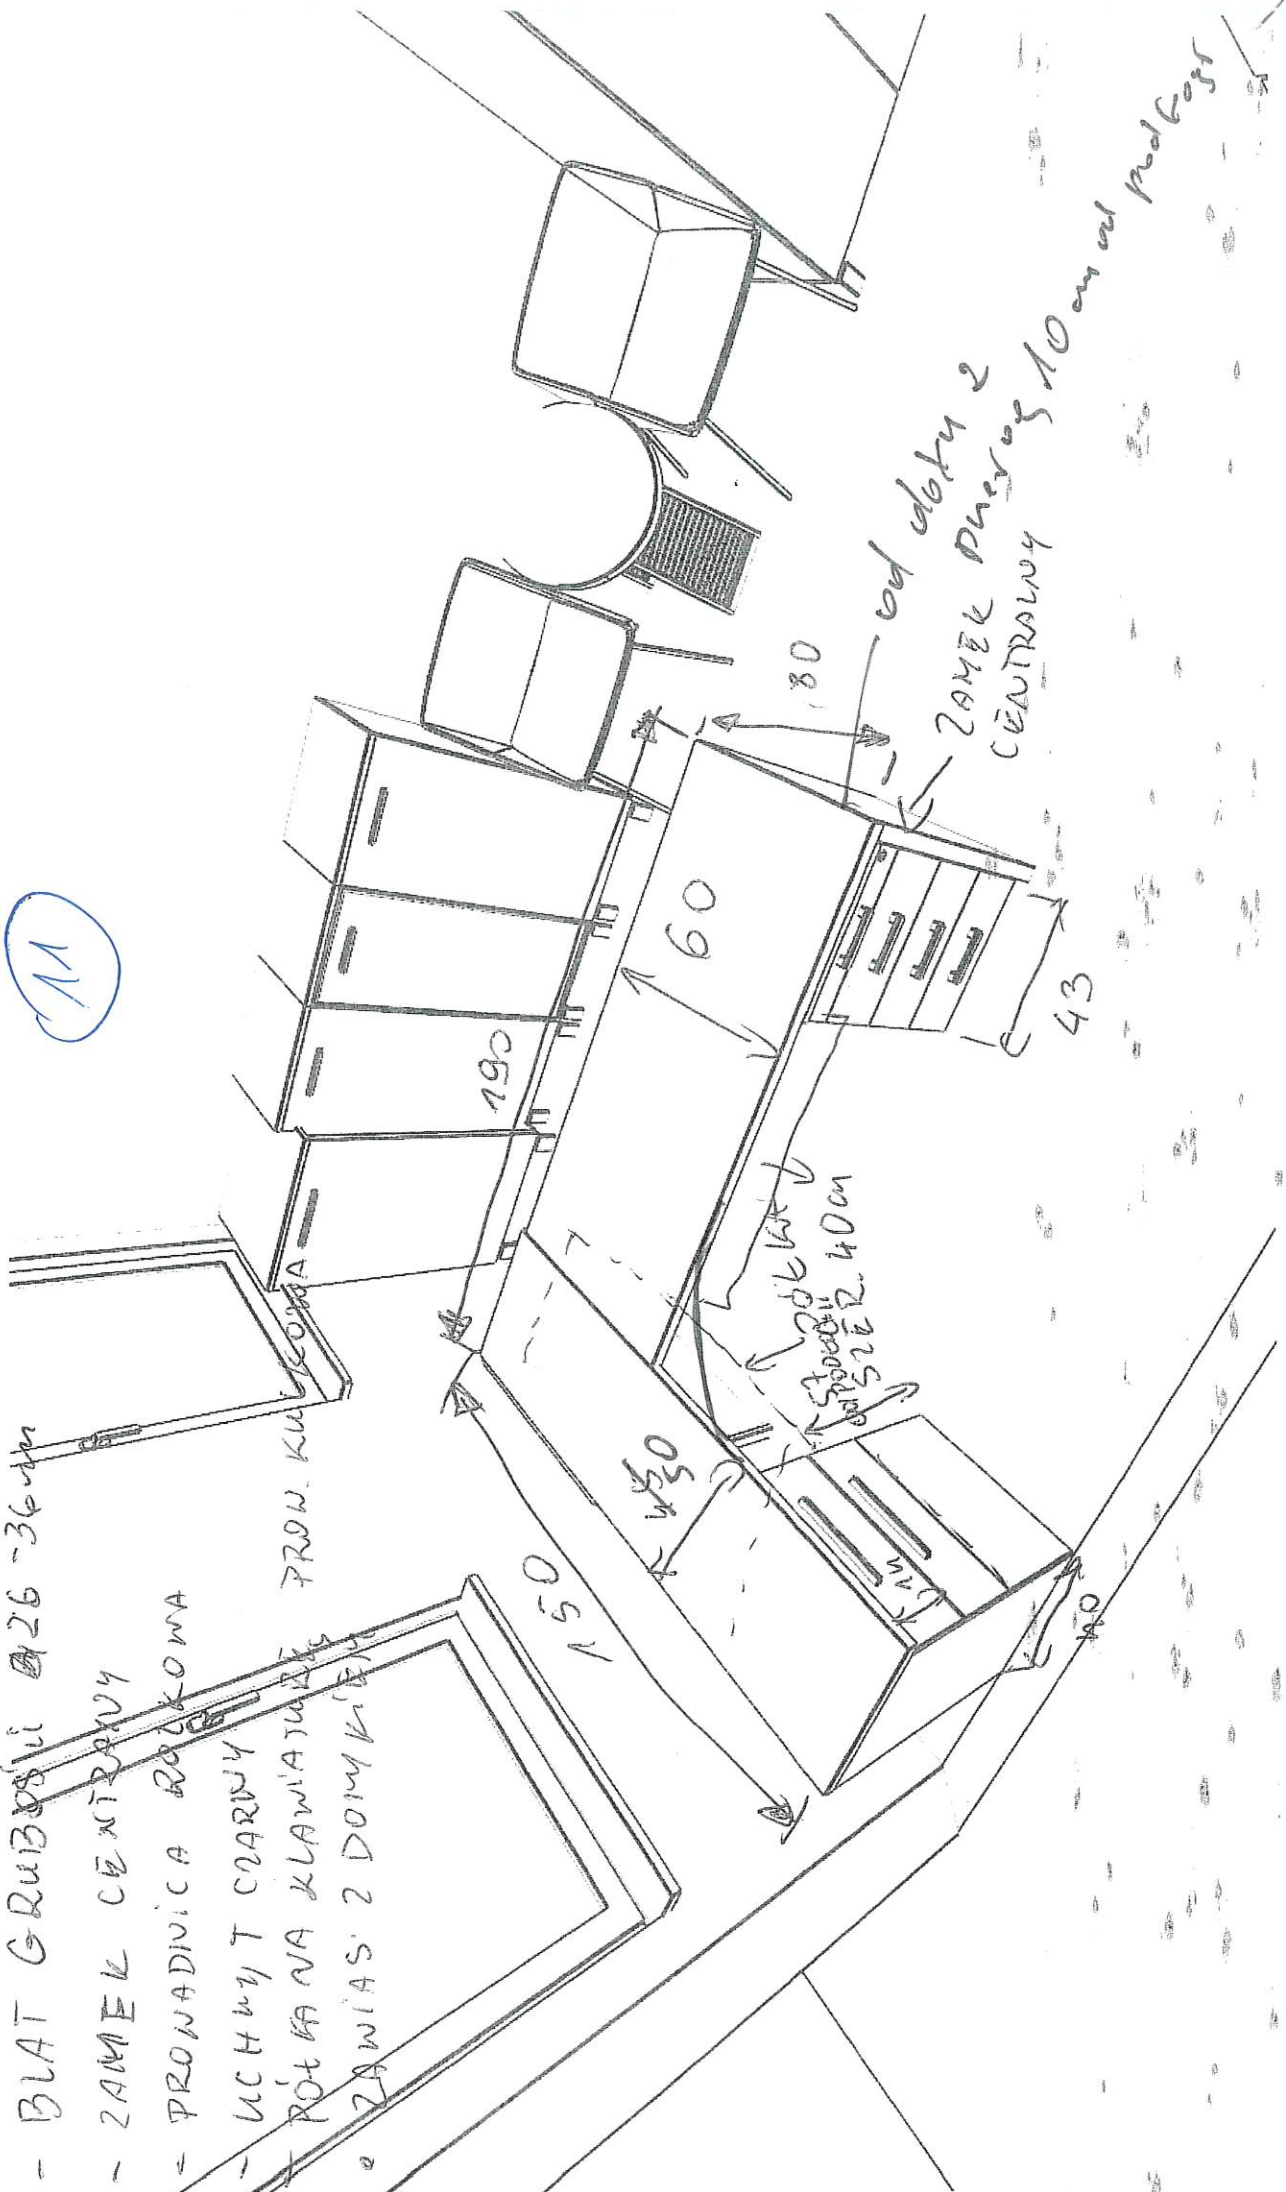

- KOLOR DĄB SONOMA

- BLAT GRUBOŚĆI 26-36mm

- ZAMEK CĘNTRALNY

- PRONADVICA ROZKOMA

- UCHWYT CZARNY

- PÓTKANA KLAWIATURY

- ZAWIAS 2 DOKŁADNY

PRON. KUCHENNA

- KOLOR DĄB SONOMA + PVC 02, 2.0

- WCIĘCIUT CZARNY

- NÓŻKA CZARNA

- ZANIAS SEUROU

- WITRYNA - SZKŁO MIECZNE, RAMKA ALUMINIOWA CZARNA

4.11

12

P. 611