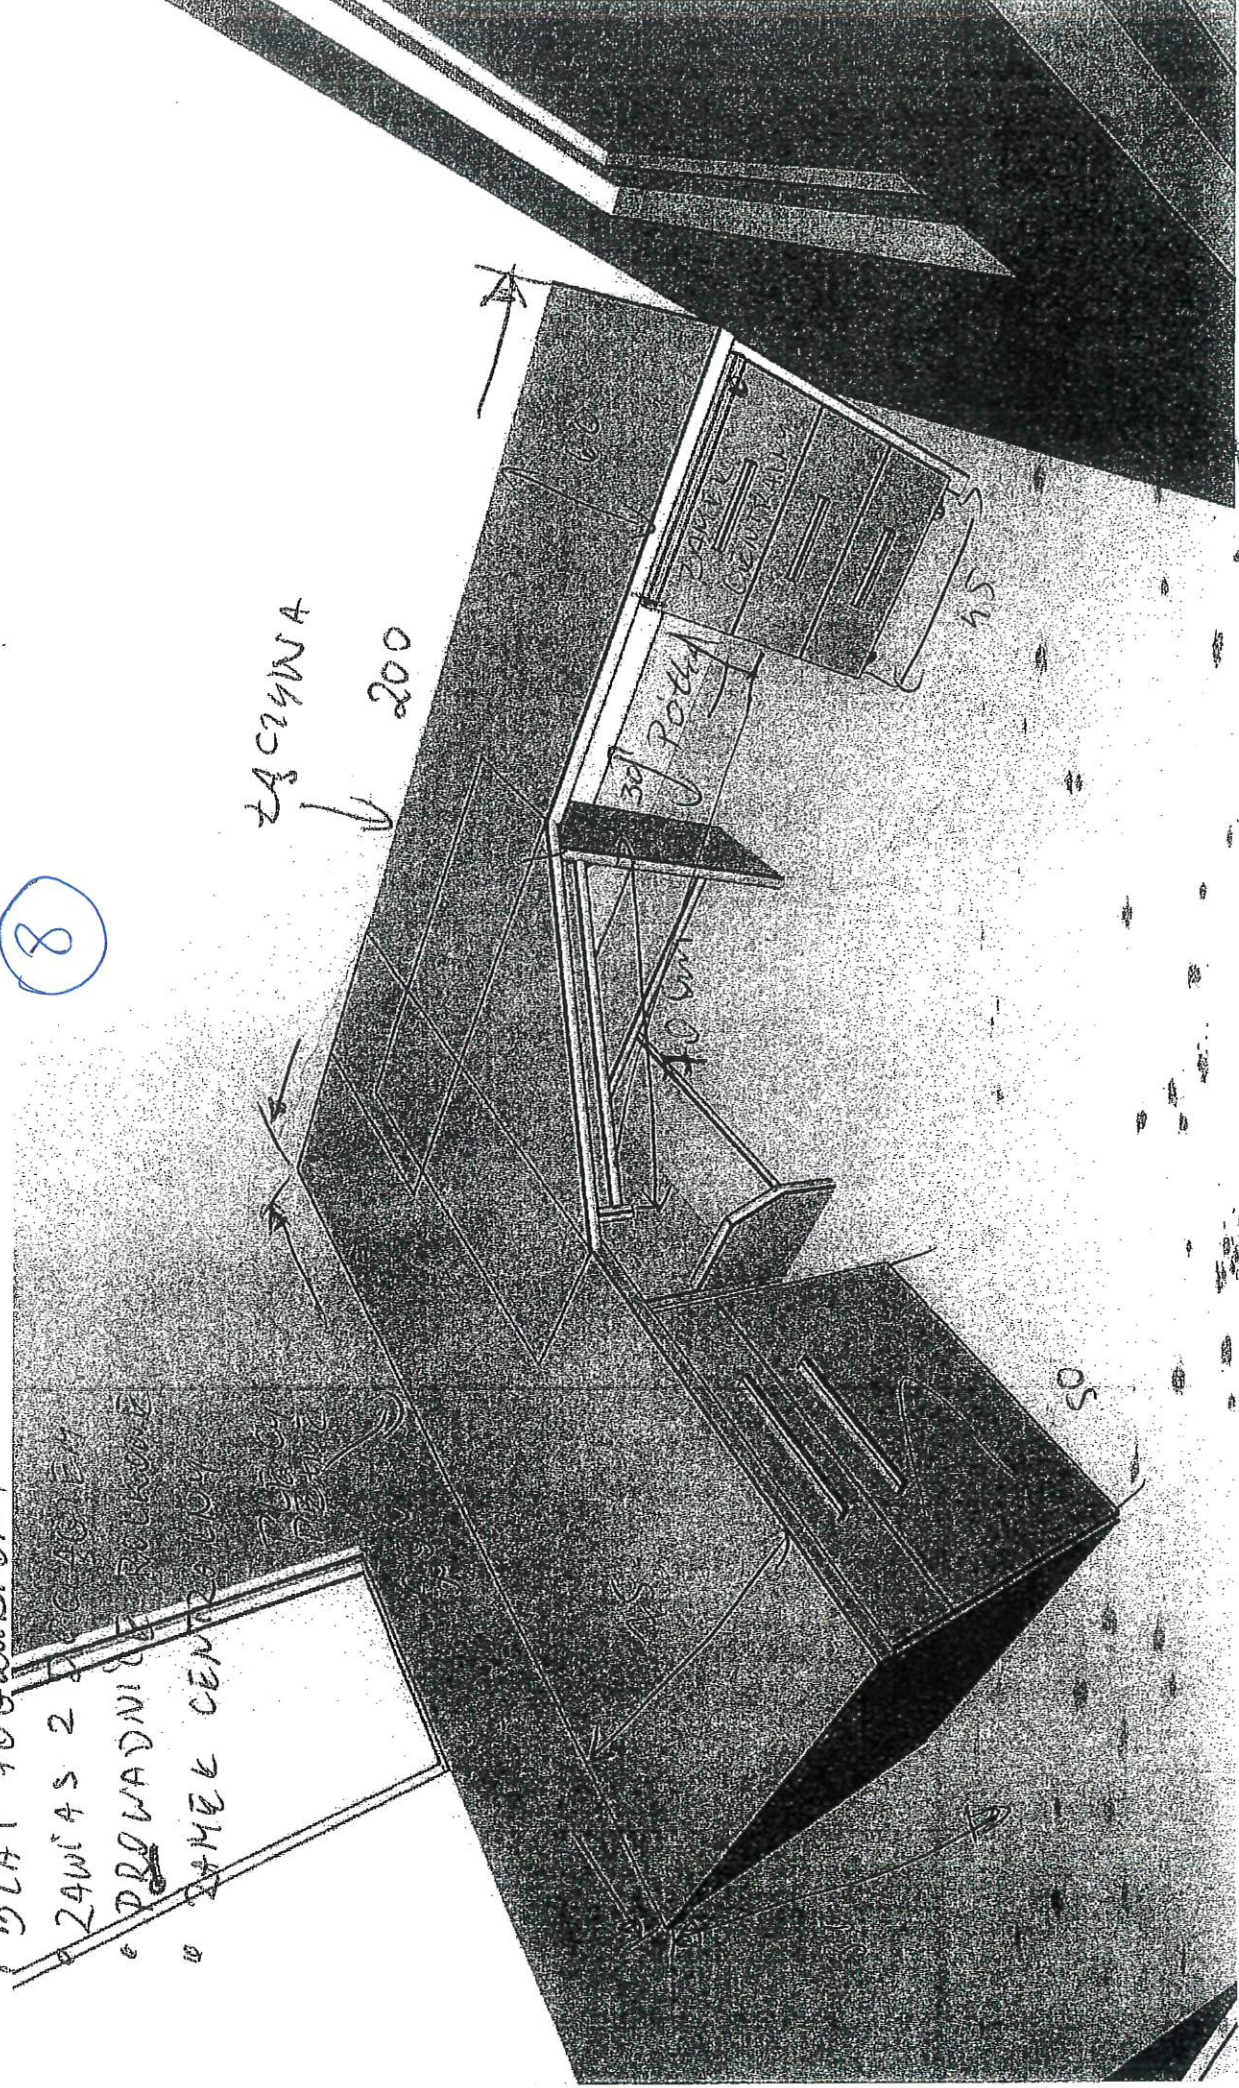

DAŁB SONOMA

F. 502

8

BLAT FOGUMBIOWY

ZAWIAS 2 POCZASILEM

PROWADNICE FOLKOWE

W ZAMEK CENTRALNY

PLATE

ZACZYNA

200

40 CM

30 POKRY

ZAMEK CENTRALNY

45

50