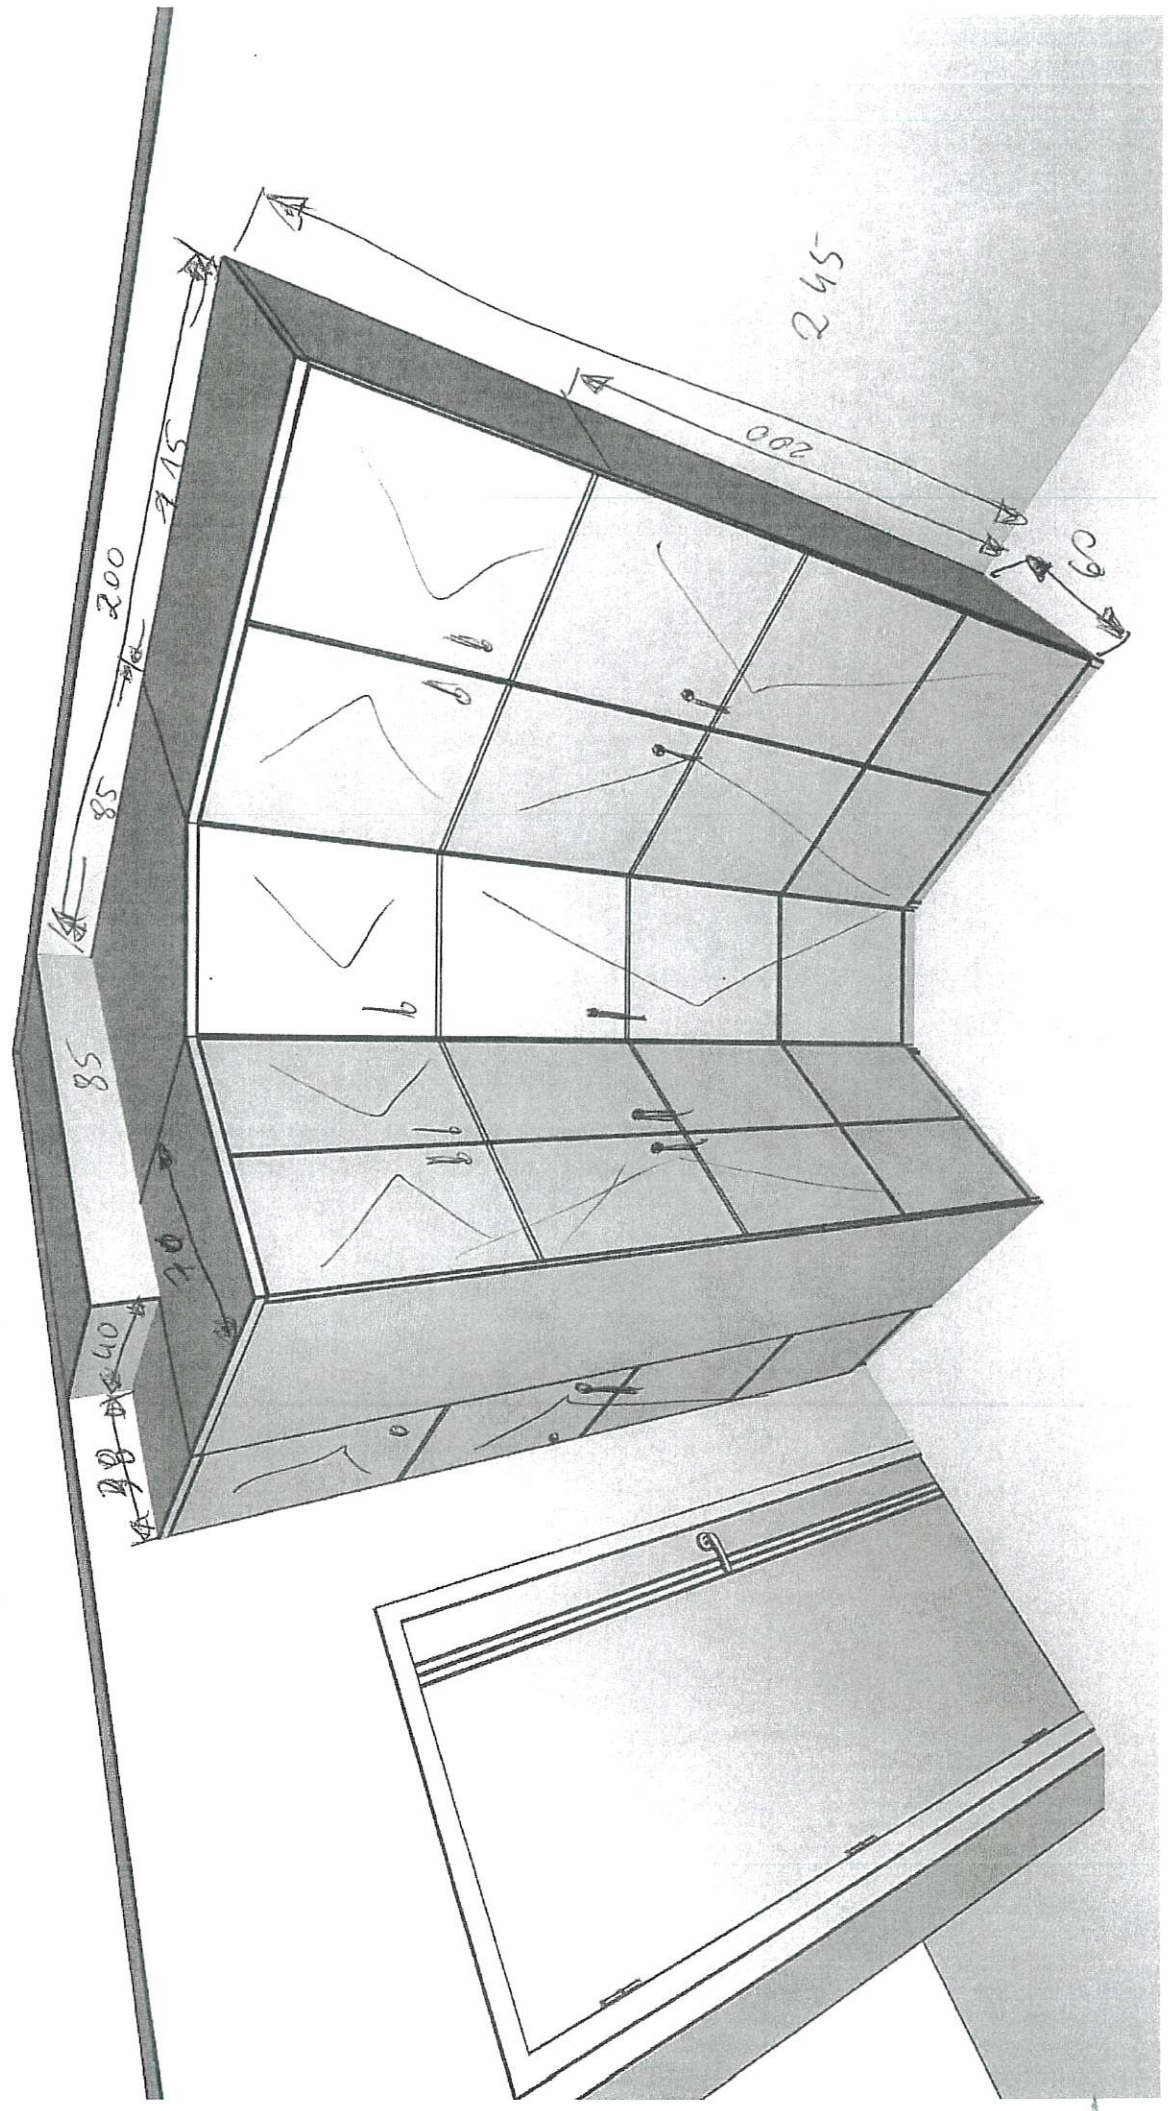

(3)

4

- KOLOR D. SOUVOMA
- ZANIAS Z DOCIAGIEM
- OKLEJKA PVC 0,8m x 2,0m

Blat

(5)
7.10.7

P. 312 • KOLOR D. ARTISAN
• OBRZEŻE PVC Ø8. 20
• ZAMIASZ DOCIĄGIEM

6

(7)