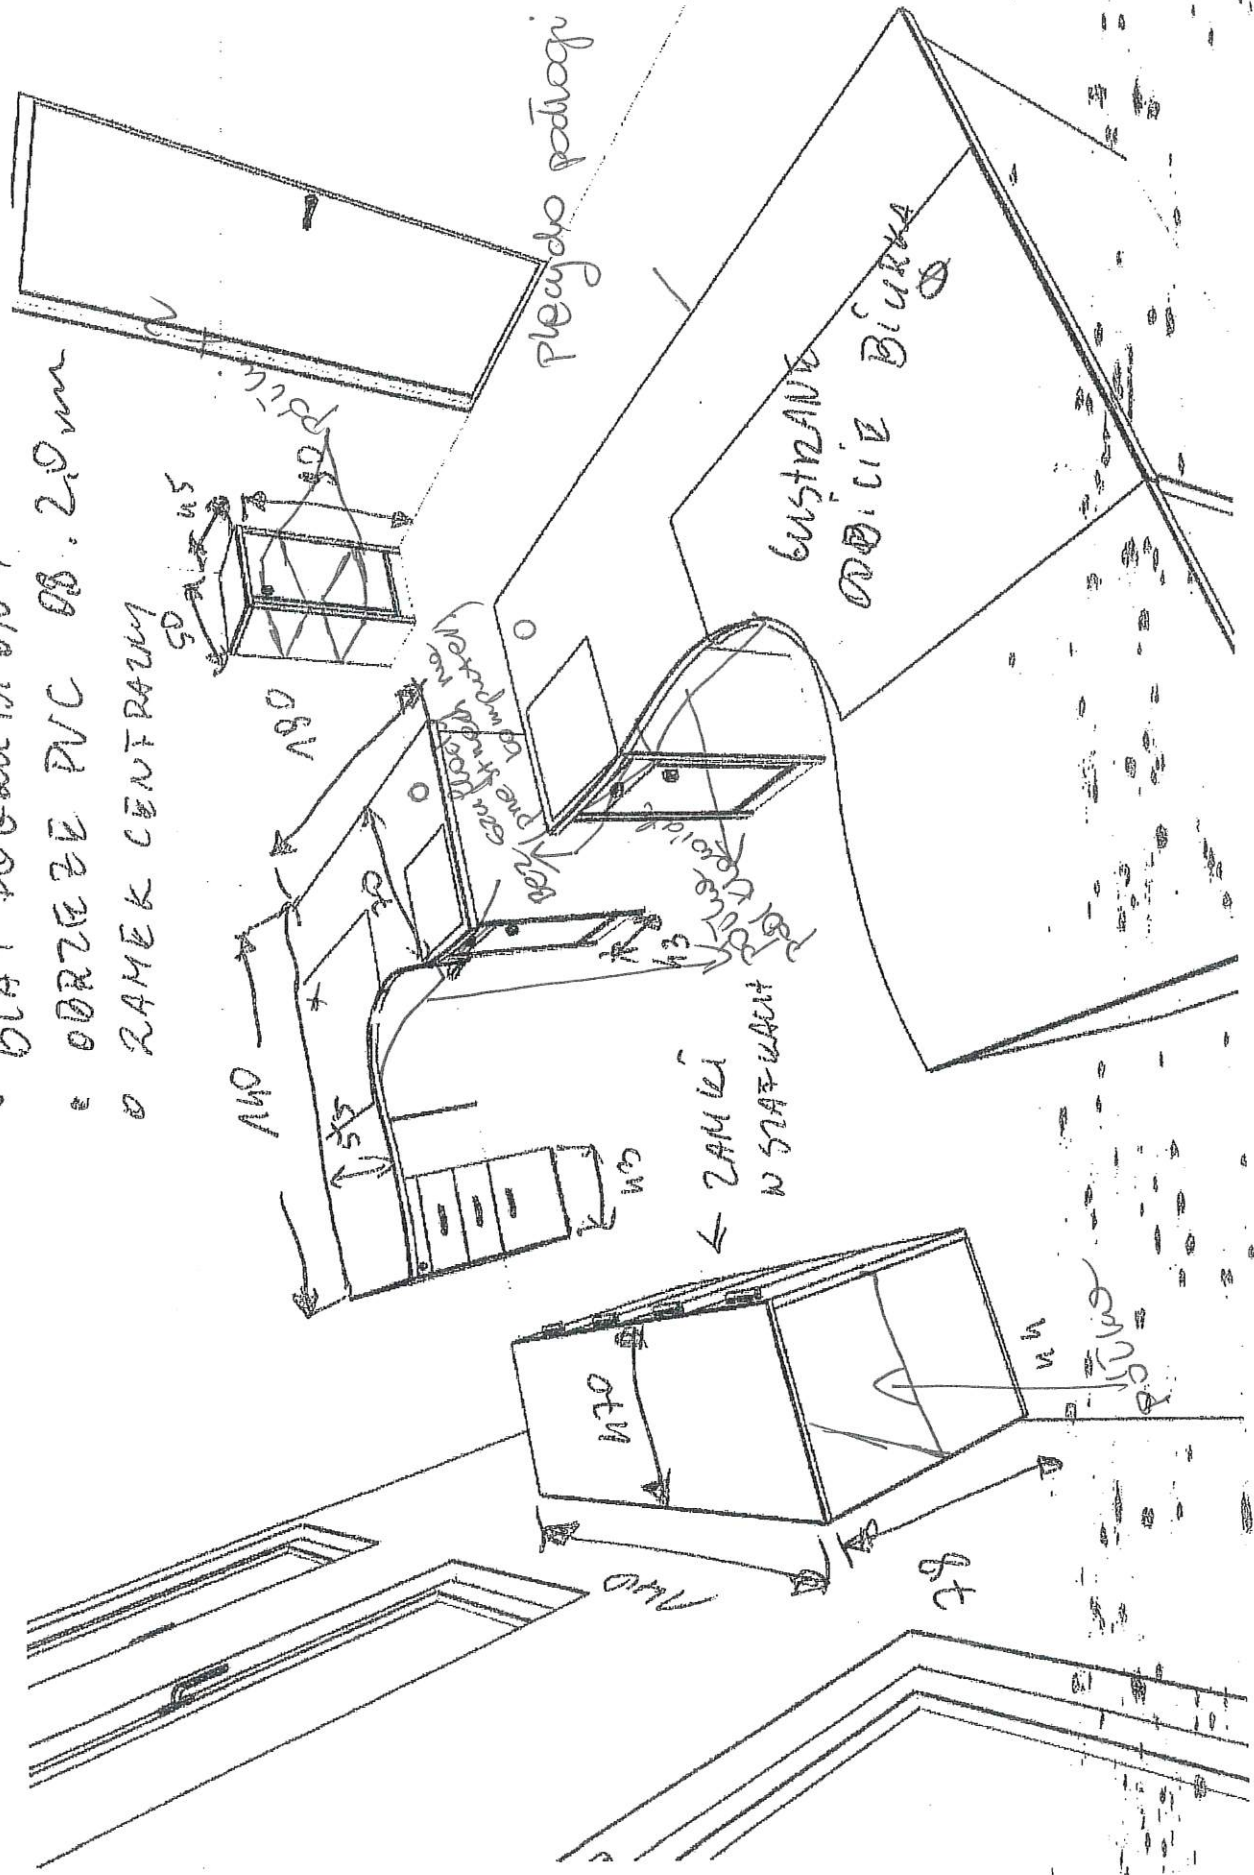

- KOLOR DĄB SONOMA + PVC 02, 2.0

- WCIĘCIUT CZARNY

- NÓŻKA CZARNA

- ZANIAS SEUROU

- WITRYNA - SZKŁO MIECZNE, RAMKA ALUMINIOWA CZARNA

4.11

12

P. 611

13

- ROLÓZ P. SONOMA
- UCHWYT CZARNY
- CZARNA RÓŻKA
- ZAWIAS SEVROL
- WITRYNA - SZKŁO MIECIE, RAMKA ALUMINIOWA

19

POKÓJ 208

DĄB SONOMA

- BLAT ROGRUDIONY
- OBRZEŻE PVC OB. 2.0mm
- RAMEK CENTRALNY

15

POKÓJ 216