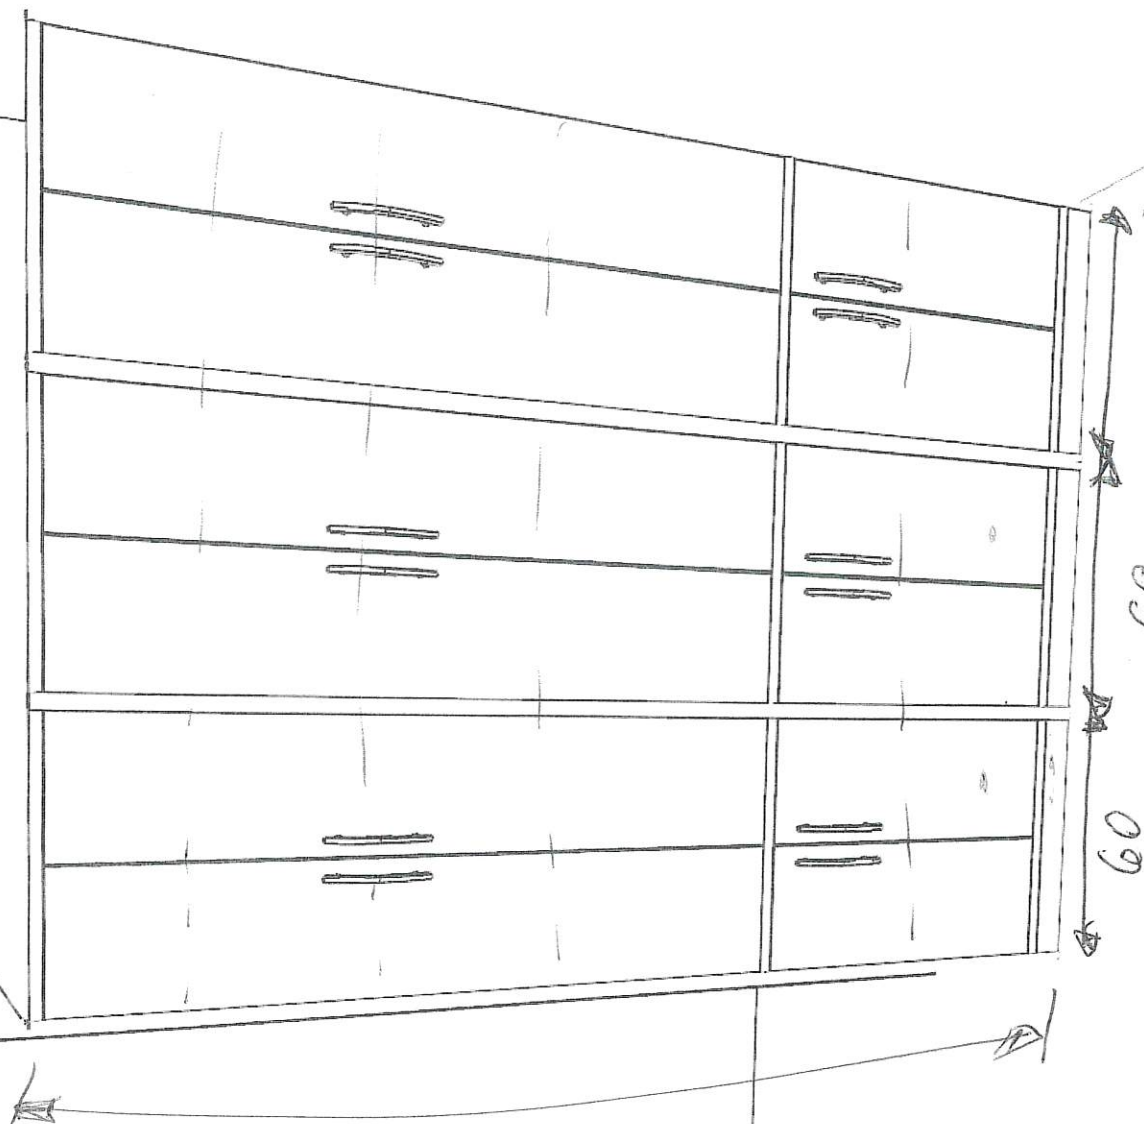

Zakaznik nr 6.
3 FIŁTRO KORYTARZ

1

542 frontem

- DĄB SONOMA
- UCHWYT CZARNY
- ZAWIAS Z DOCIĄGIEM
- OBRZEŻE PVC

250cm

- DREWNI SUWANIE
- RAJCYKA ALUMINIUM
- FRONT DĄB SONOMA
- TOR GÓRNY I DOLNY

2 3 PIĘTRO KORYTARZ

- KOLOR - DĄB SŁABY
- UCHWYT CZARNY
- ZAWIAS Z POCIĄGIEM
- OBRZEŻE PVC 32
- PRAMADNICE ROZKOWE

- KOLOR D. SONOMA

P. 107

- BLAT DOBRU BIONY

- ZAMEK CENTRALNY

- BLAT POGRU BIONY

- OBRZEZIE PVC OŚM. 2.0mm

- UCHWYTY CZARNY

(3)

4

- KOLOR D. SOUVOMA
- ZANIAS Z DOCIAGIEM
- OKLEJKA PVC 0,8m x 2,0m

Blat

(5)
7.10.7

P. 312 • KOLOR D. ARTISAN
• OBRZEŻE PVC Ø8. 20
• ZAMIASZ DOCIĄGIEM

6

(7)