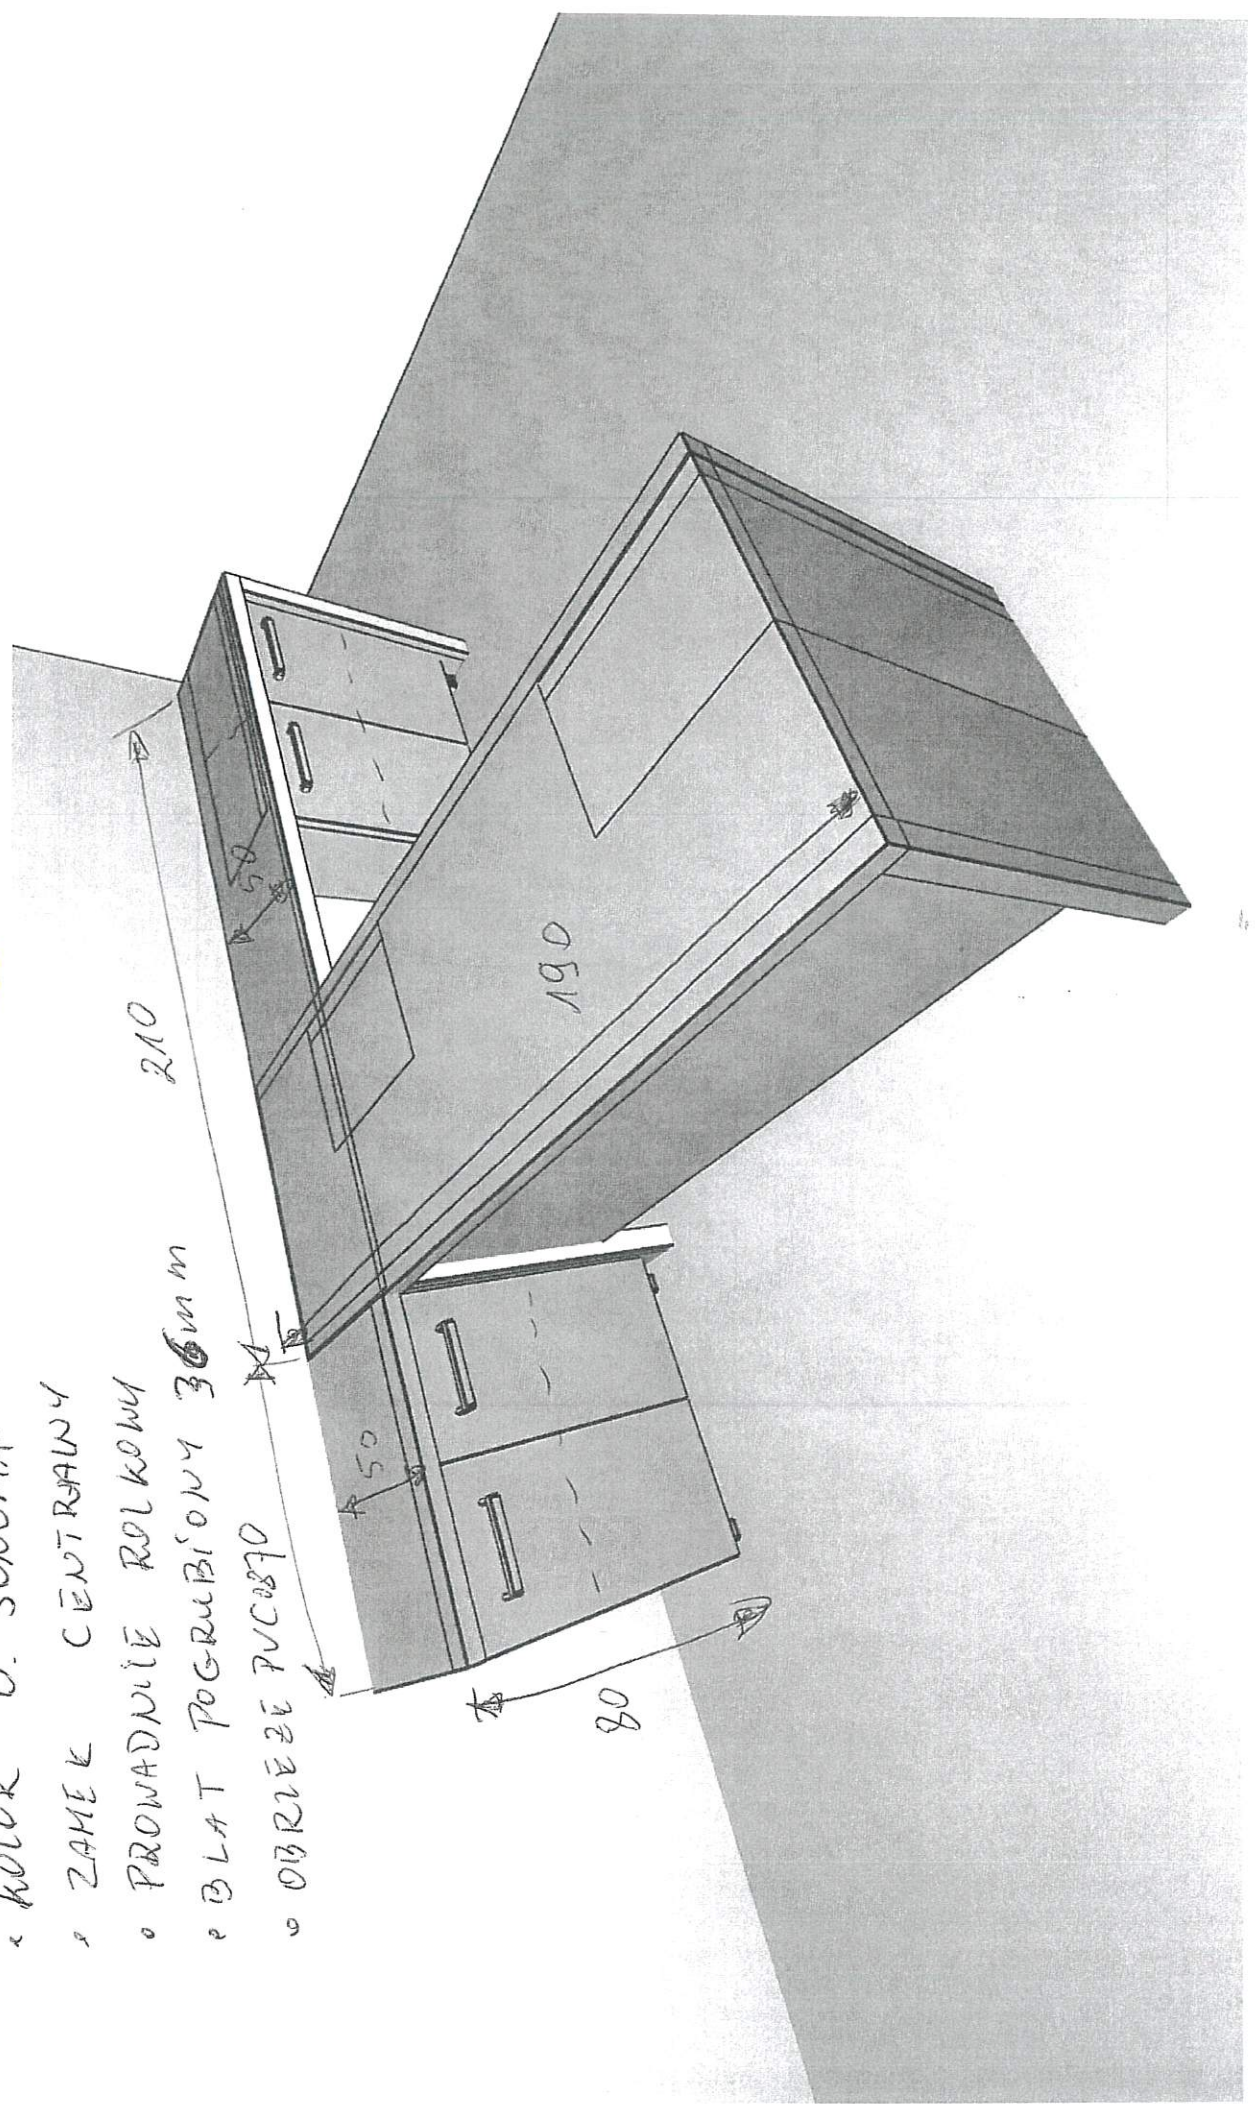

15

POKÓJ 216

- KOLOR D. SONOMA
- ZAMEK CĚNTRÁLNÍ
- PRONADNĚ ROLKOVÝ
- BLAT POGRUBĚNÝ 36mm
- OBRZĚŽE PVC 2870