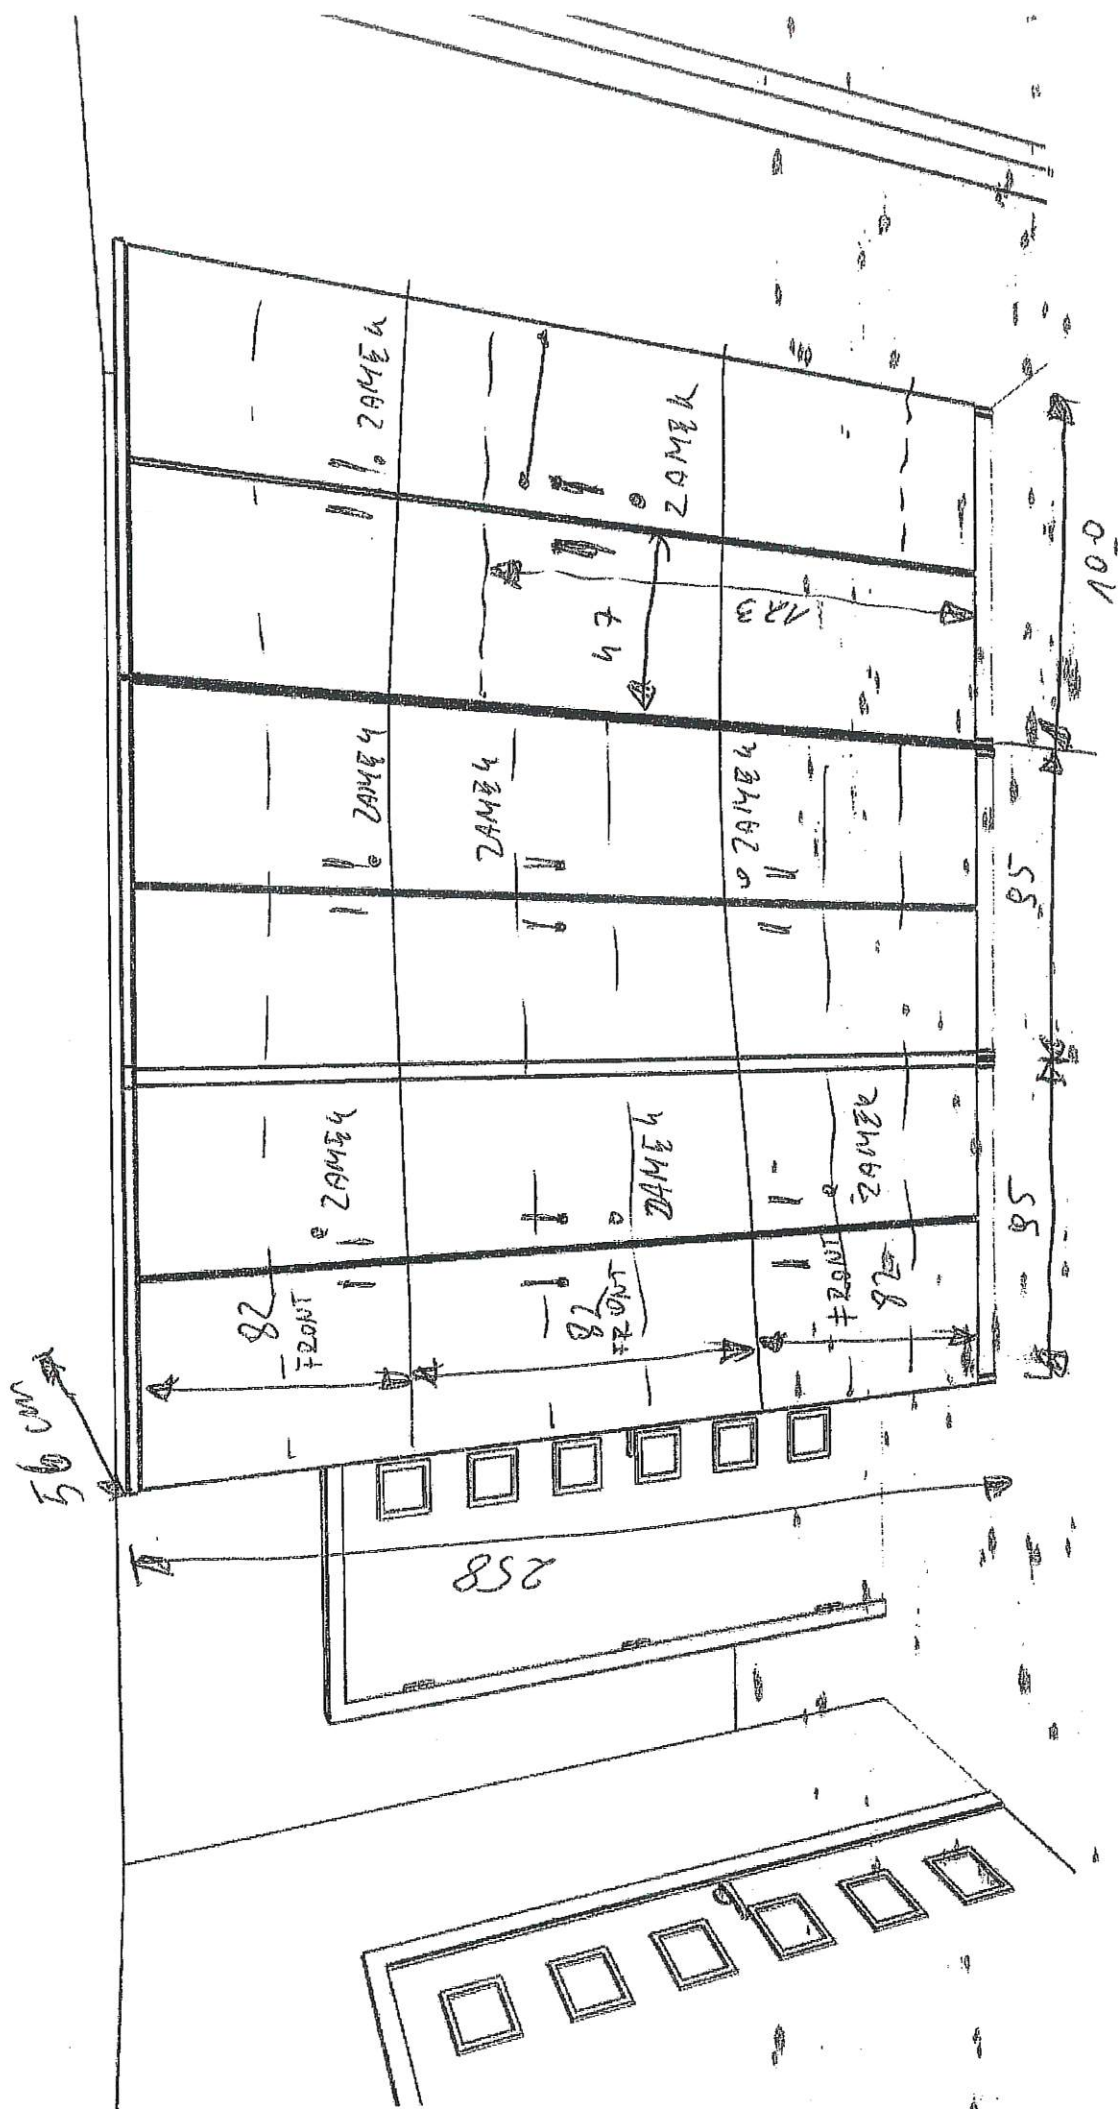

(3)

4

- KOLOR D. SOUVOMA
- ZANIAS Z DOCIAGIEM
- OKLEJKA PVC 0,8m x 2,0m

Blat

(5)
7.10.7

P. 312 • KOLOR D. ARTISAN
• OBRZEŻE PVC Ø8. 20
• ZAMIASZ DOCIĄGIEM

6

(7)