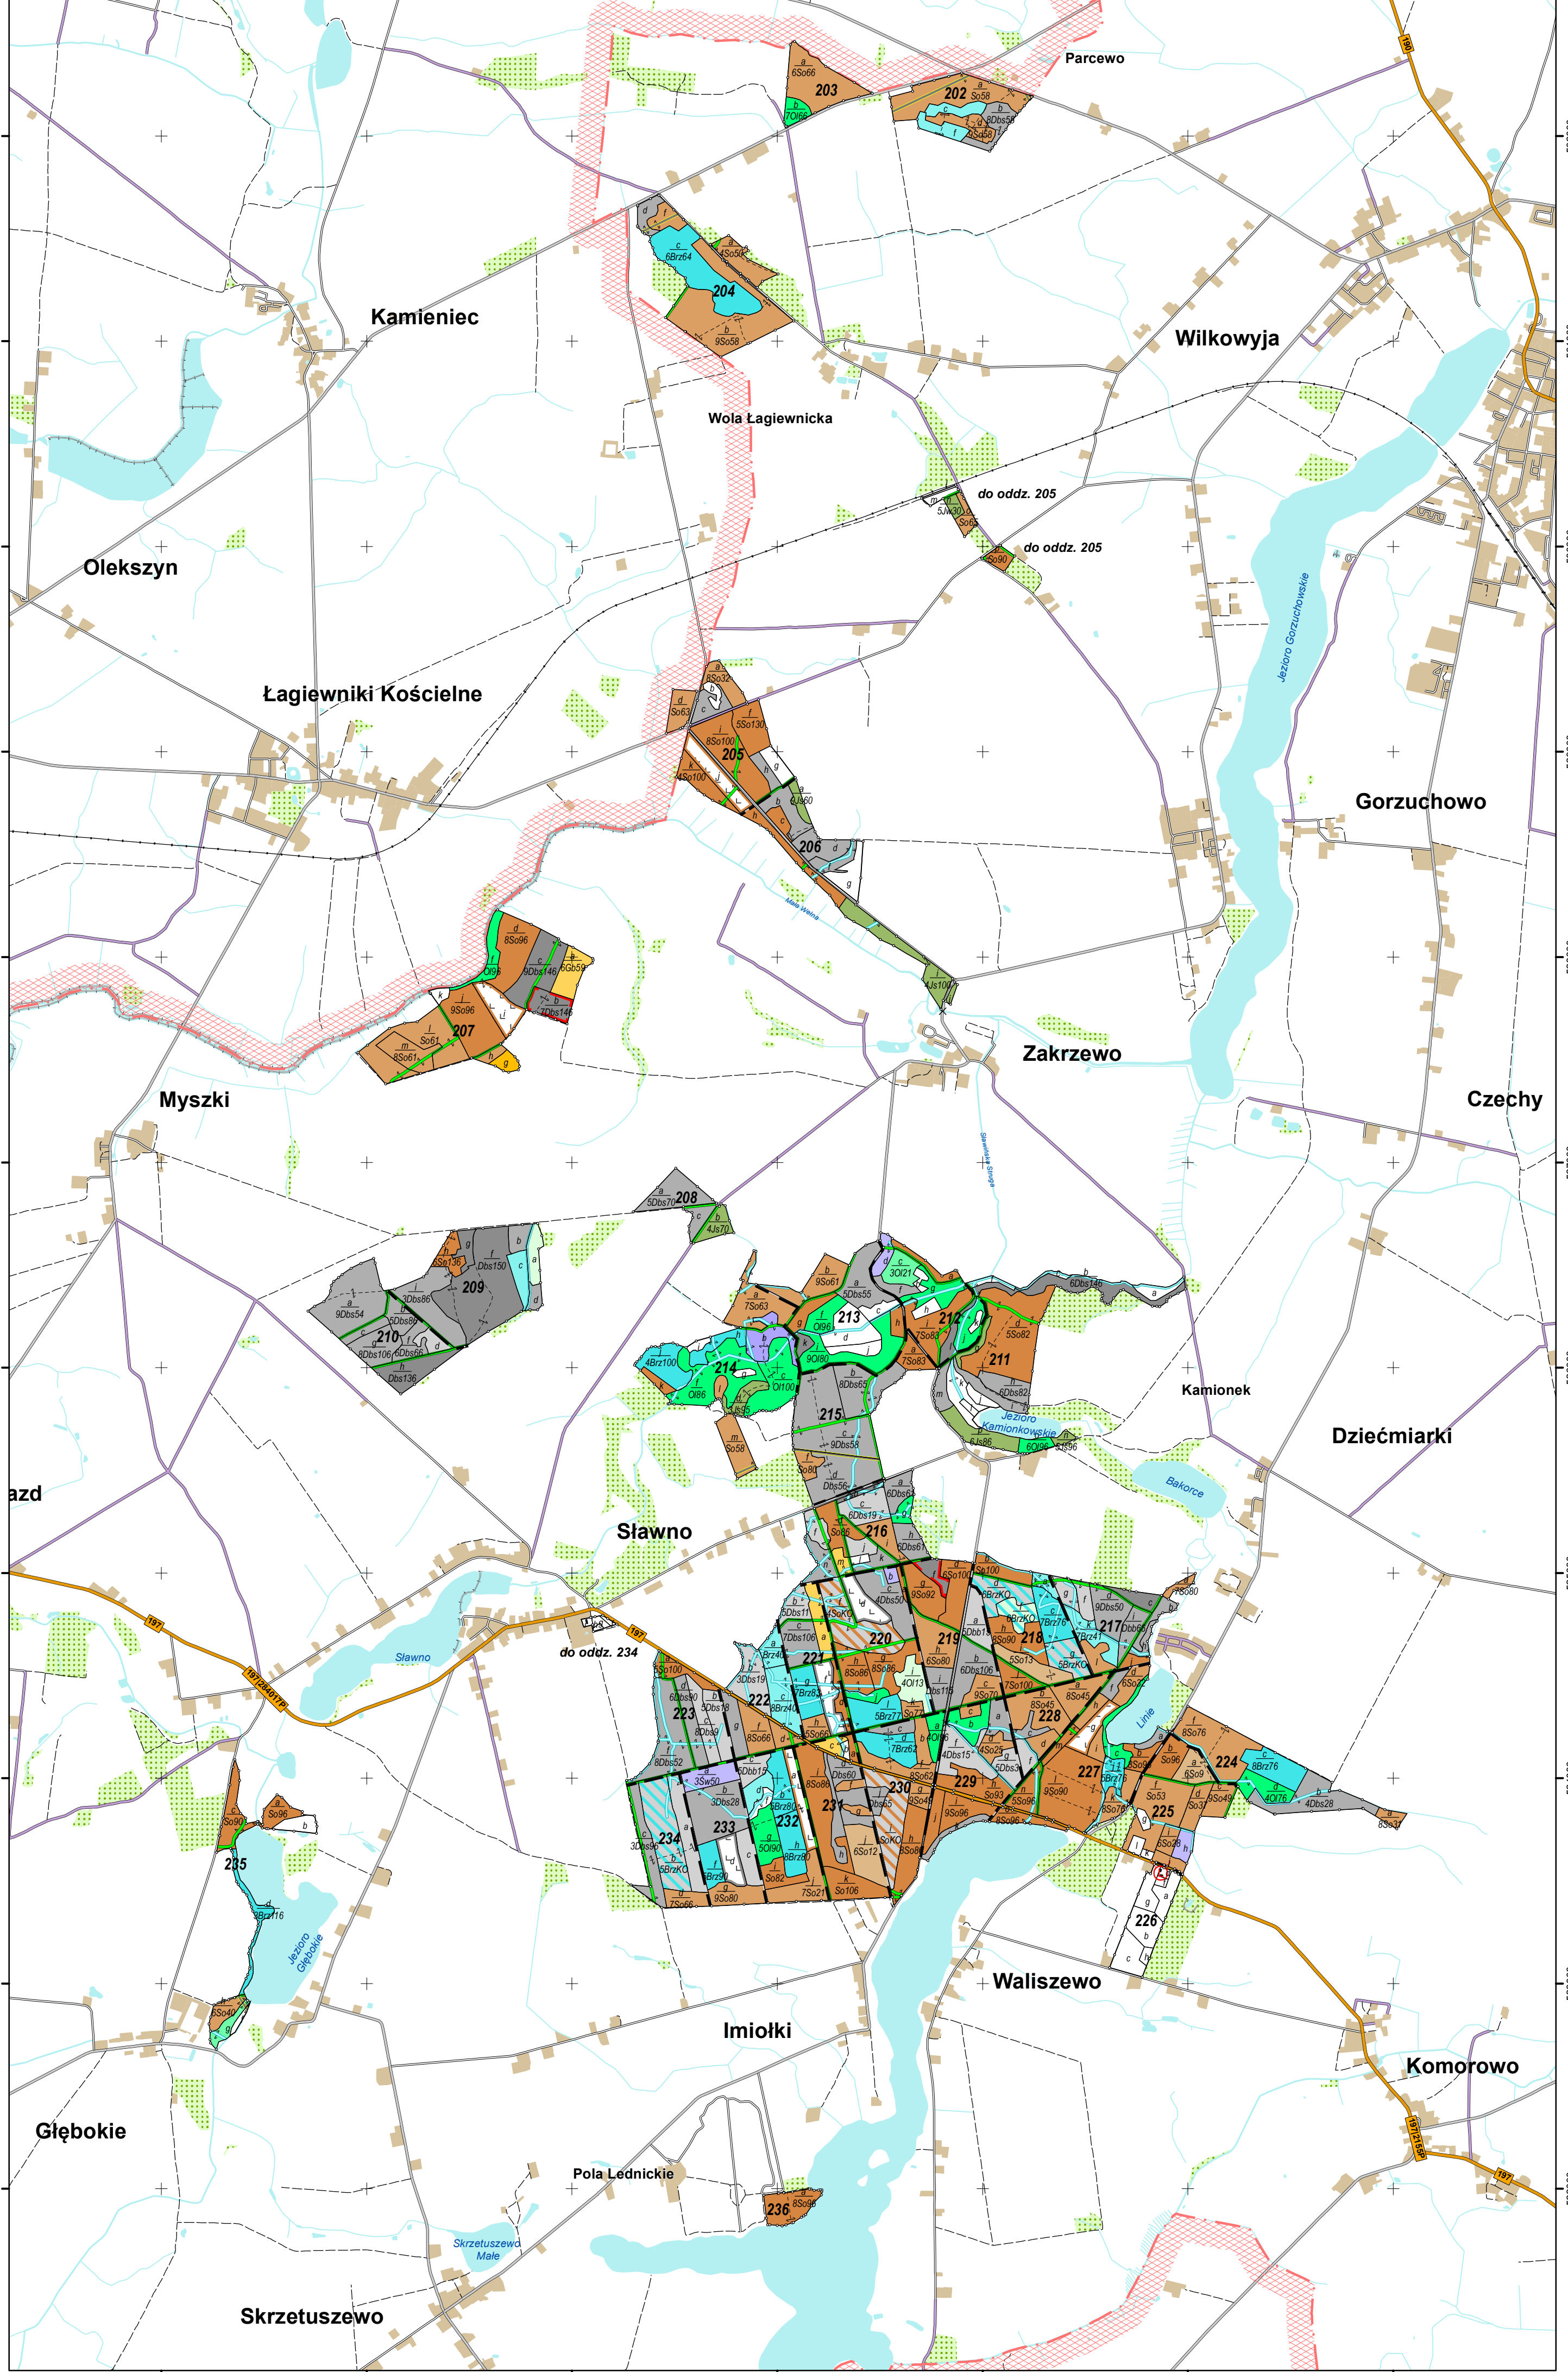

MAPA PRZEGLĄDOWA DRZEWOSTAŃÓW

NADLEŚNICTWO GNIENZO

OBRĘB POPOWO PODLEŚNE

REGIONALNA DYREKCJA LASÓW PAŃSTWOWYCH W POZNANIU  
Data: 15.10.2021  
POWIERZCHNIA: 7 021,85 ha (7 020,6788 ha)  
Skala: 1:20 000  
Układ współrzędnych: PL-1992

ZESTAWIENIE POWIERZCHNI WEDŁUG LĘŚNICTW

Nr	Nazwa lęśnictwa	Szczegół	Typ lęśnictwa	Pow. [ha]
1	OSYCY	146	Lasy liściaste	1 120,20
2	KOWALEWO	111	Lasy liściaste	1 297,75
3	NOGASZCZE	80	Las mieszany	1 317,97
4	LASKIEMO	244	Las mieszany	1 506,46
5	ZAKRZEWO	228	Las mieszany	1 175,53
Razem obręb Popowo Podlesne				7 021,85