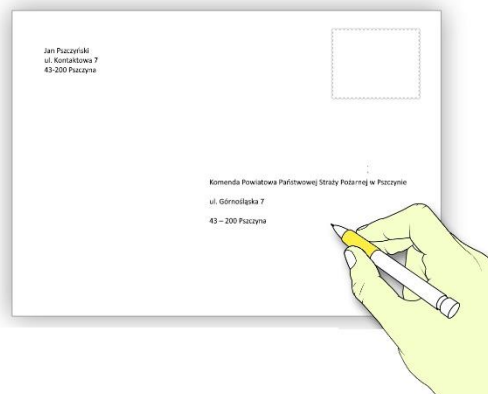

Pamiętaj. W sytuacji zagrożenia dzwoń na numer 998 lub 112