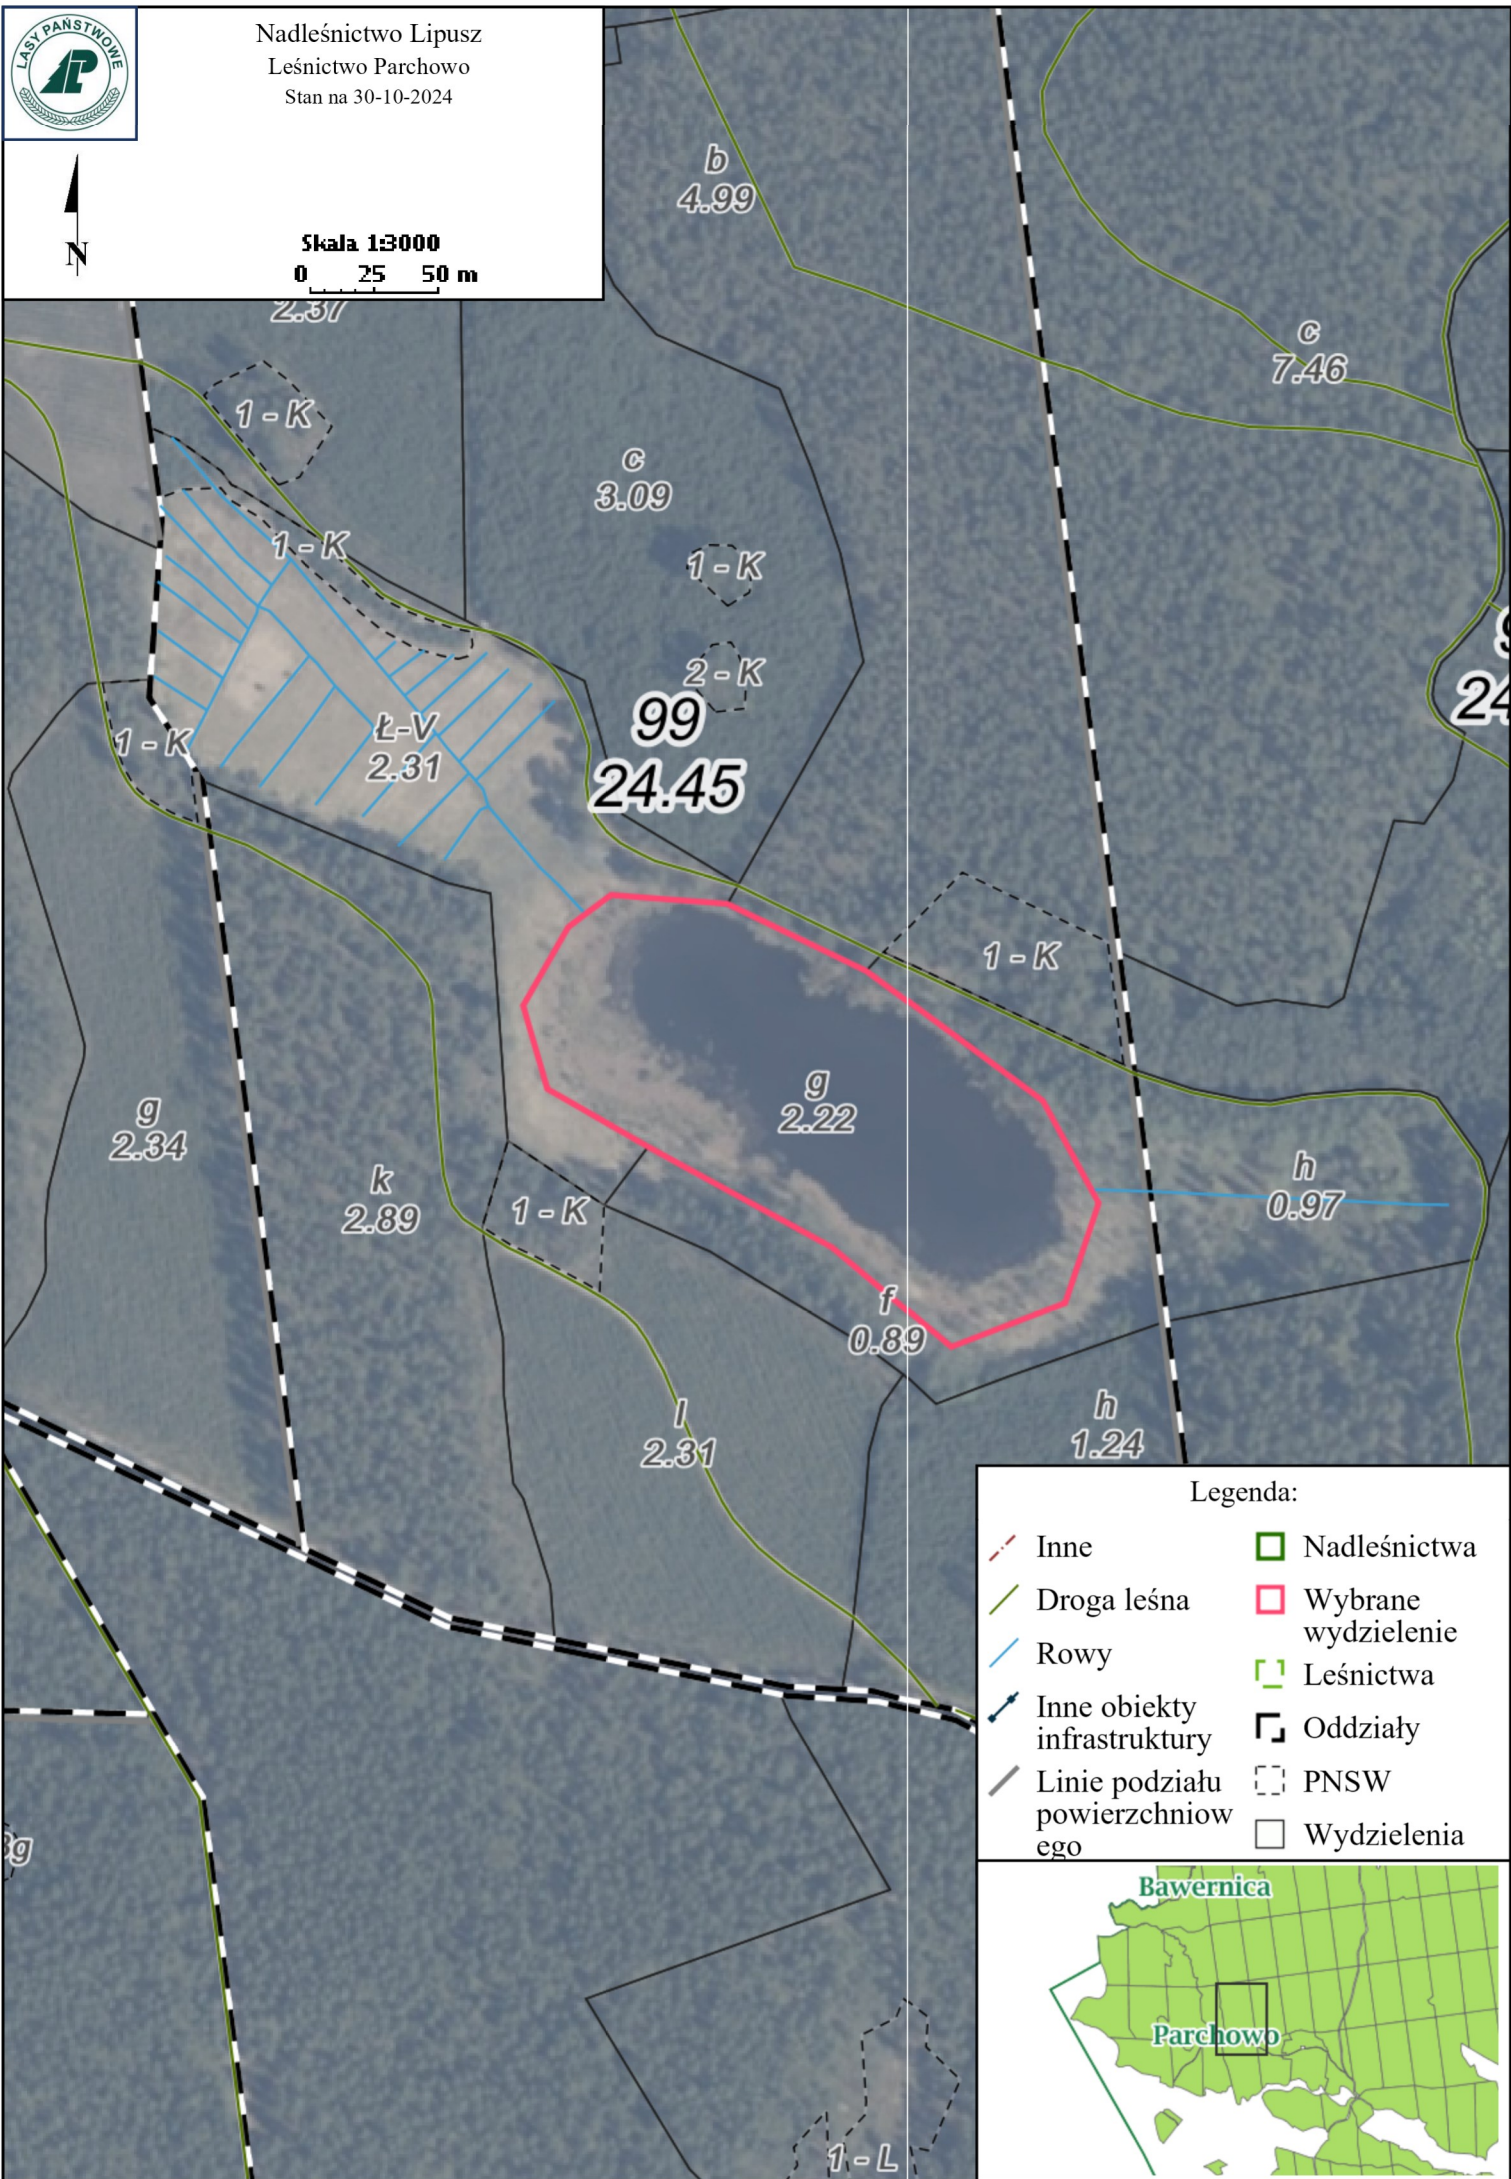

Nadleśnictwo Lipusz
Leśnictwo Parchowo
Stan na 30-10-2024

Skala 1:3000
0 25 50 m

Legenda:

Inne	Nadleśnictwa
Droga leśna	Wybrane wydzielanie
Rowy	Leśnictwa
Inne obiekty infrastruktury	Oddziały
Linie podziału powierzchniowego	PNSW
	Wydzielania