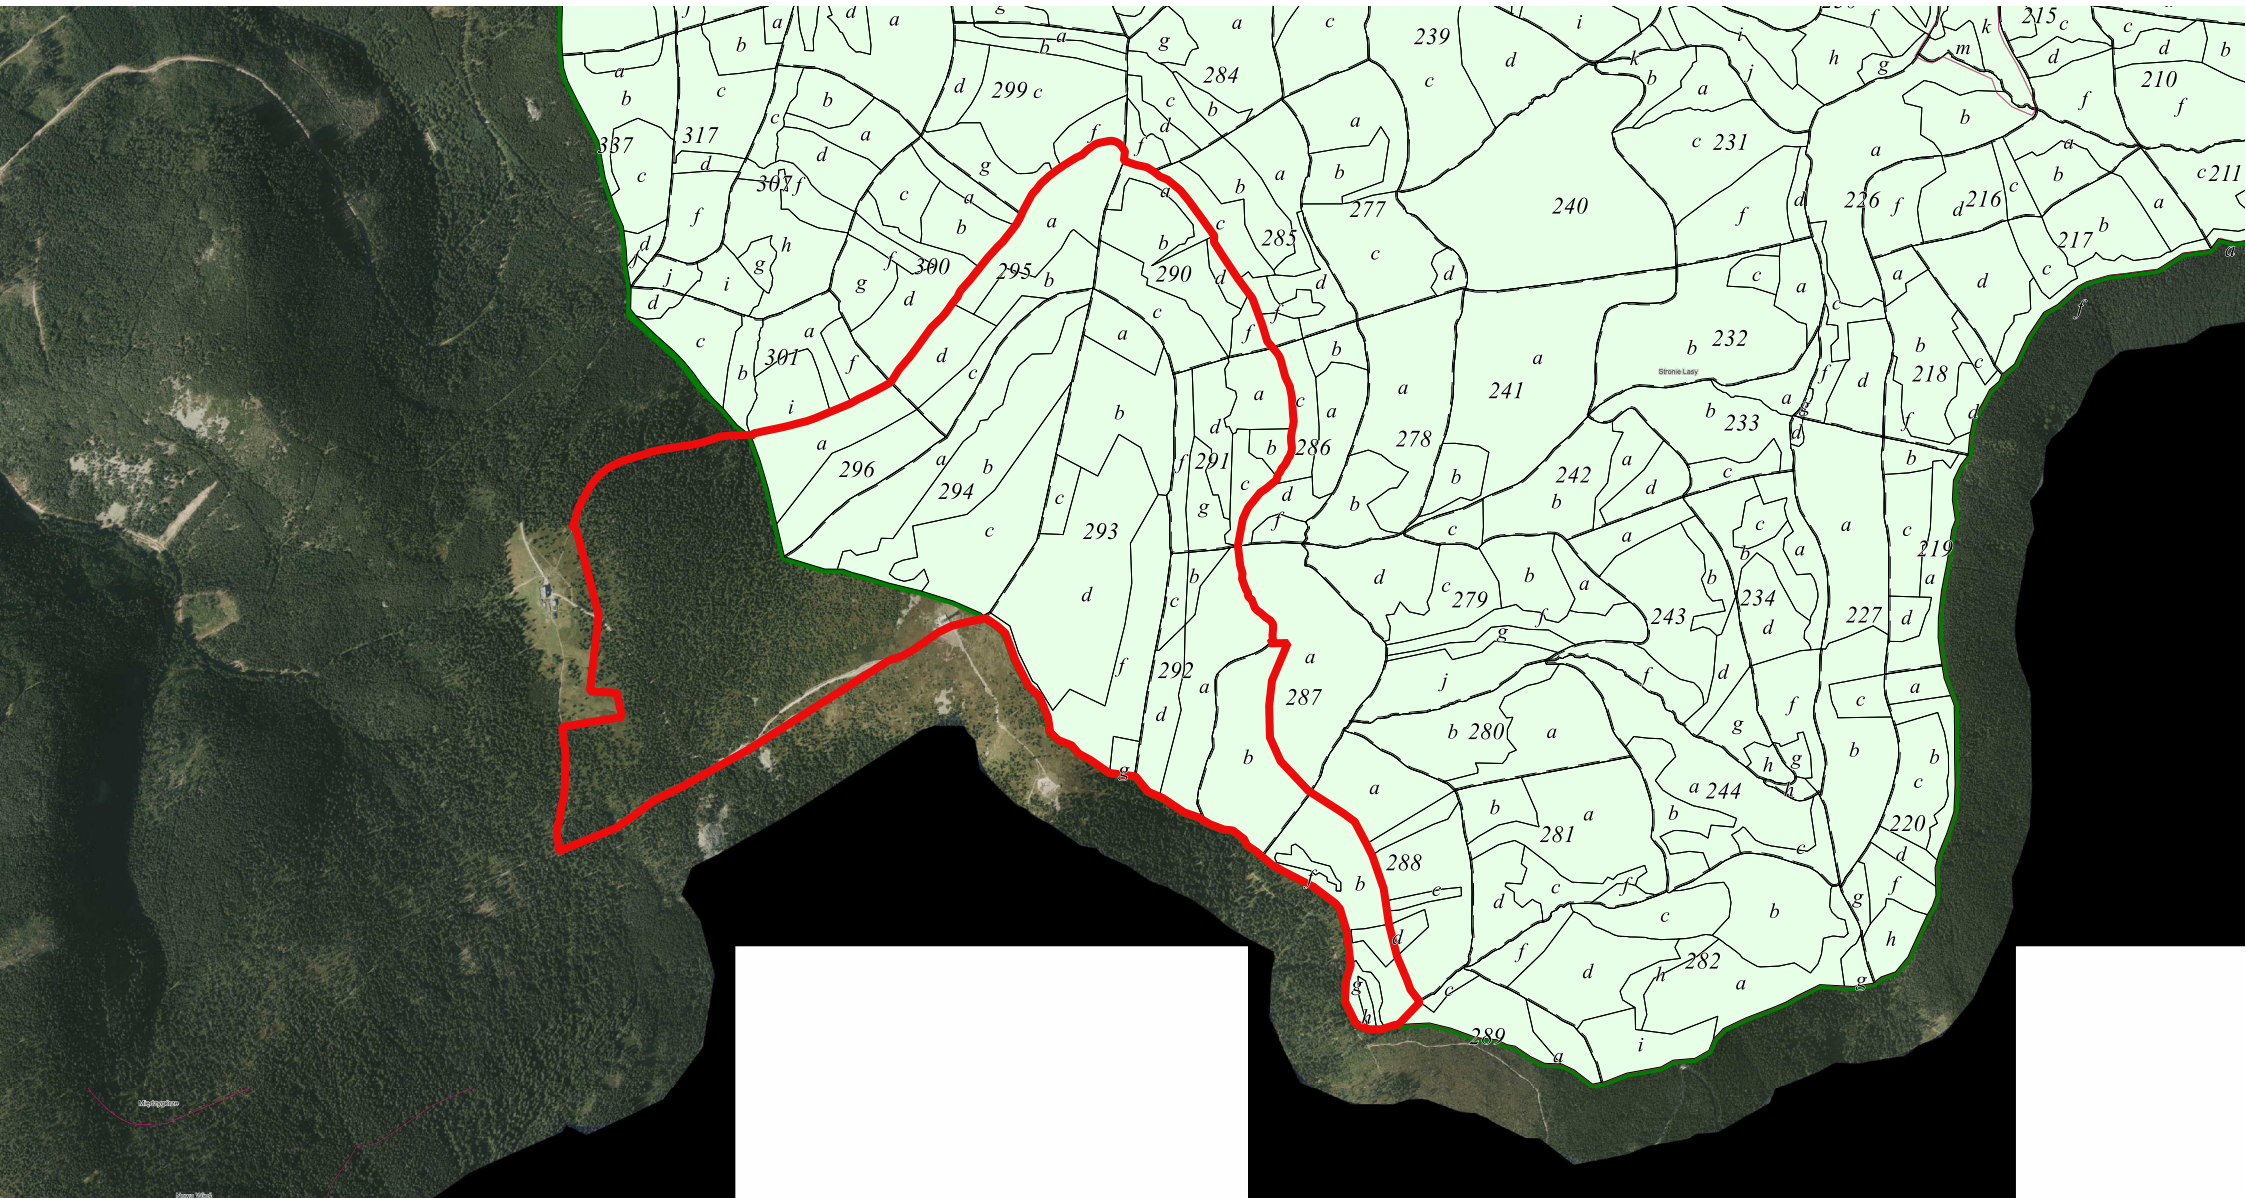

ZG.270.13.2023.ZGSP
Oznakowanie granic rezerwatu przyrody Śnieżnik Kłodzki

500 0 500 1 000 m

1:20 000

Legenda

 granice rezerwatu Śnieżnik Kłodzki