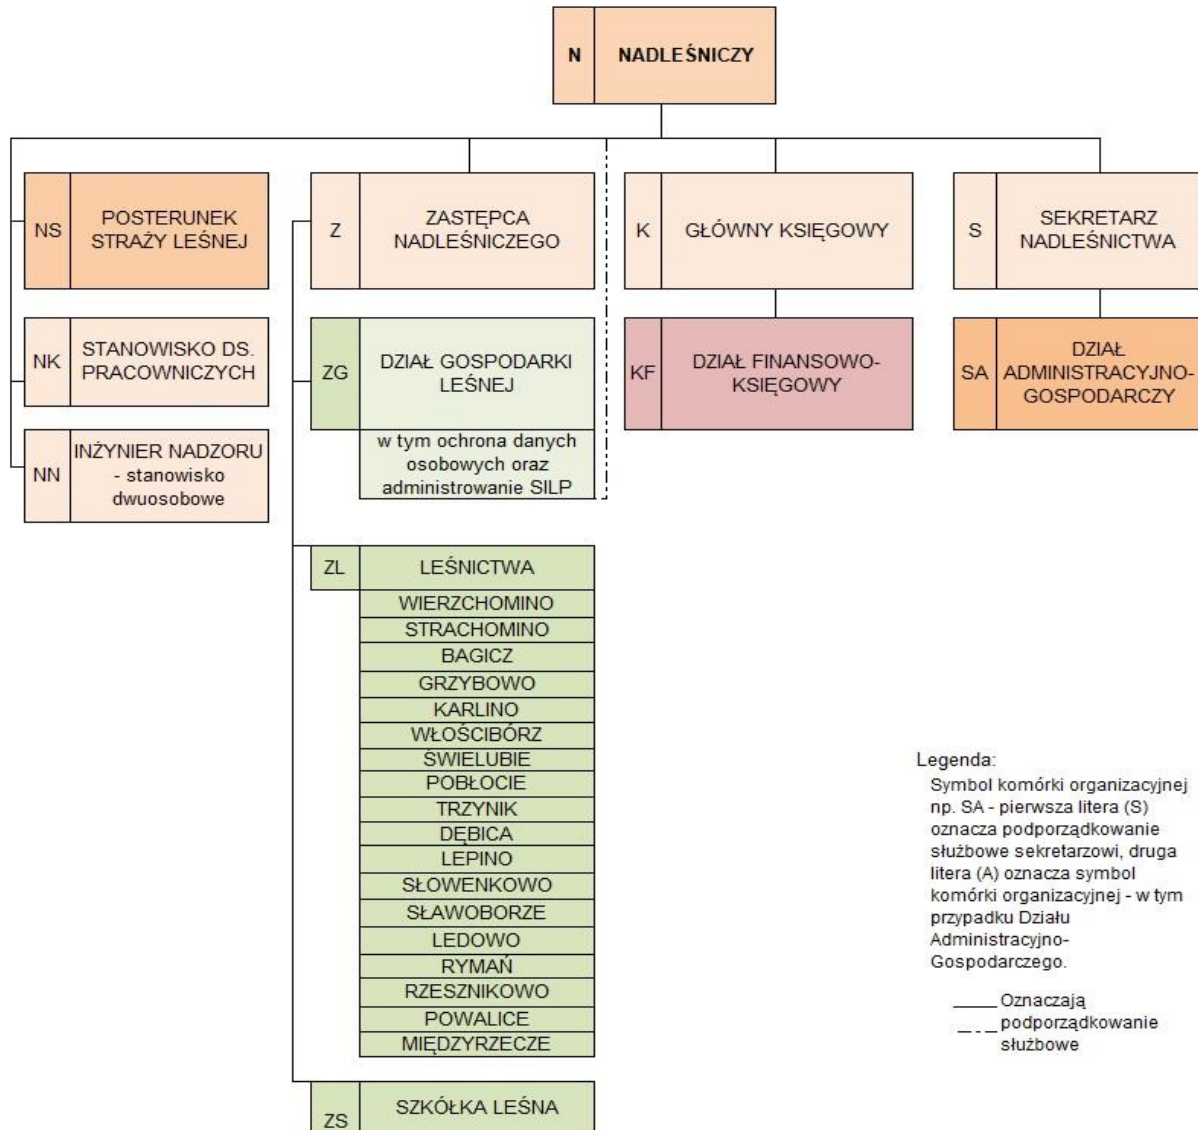

## SCHEMAT ORGANIZACYJNY NADLEŚNICTWA GOŚCINO

### Legenda:

Symbol komórki organizacyjnej np. SA - pierwsza litera (S) oznacza podporządkowanie służbowe sekretarzowi, druga litera (A) oznacza symbol komórki organizacyjnej - w tym przypadku Działu Administracyjno-Gospodarczego.

— Oznaczają  
 - - - podporządkowanie służbowe