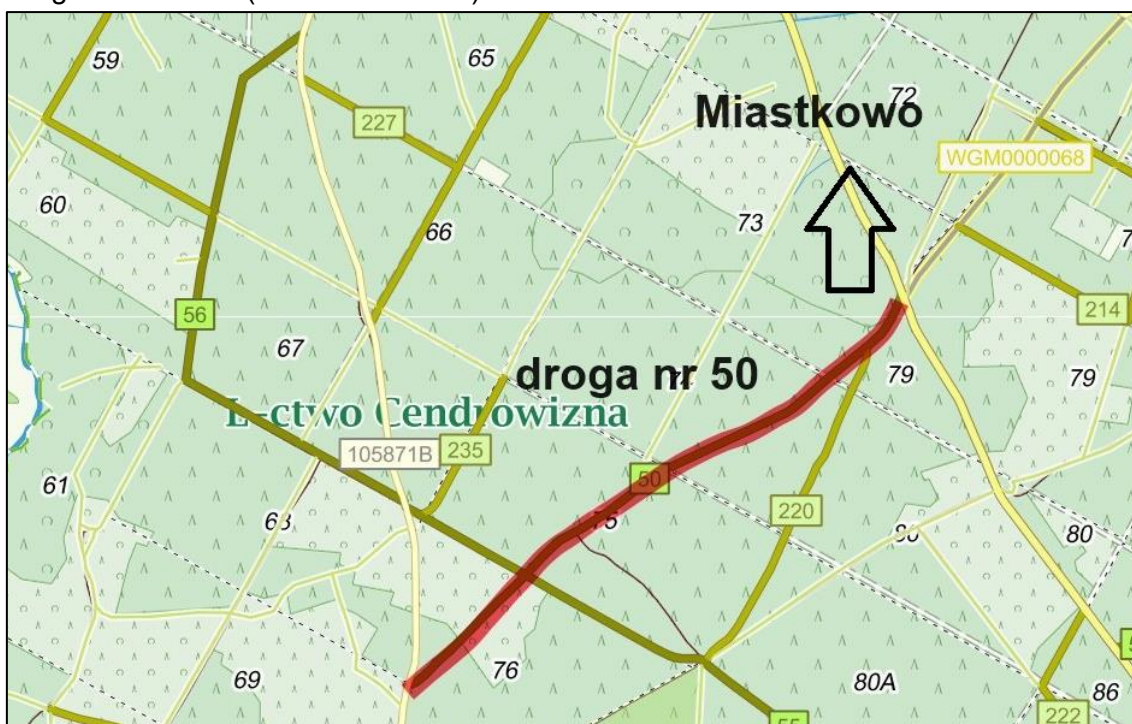

Lokalizacja dróg leśnych

Przedmiot zamówienia:

„Wykaszenie poboczy dróg leśnych na terenie Nadleśnictwa Łomża”

Część I – Leśnictwa Miastkowo, Cendrowizna, Podgórze, Drozdowo, Wygoda:

Droga leśna nr 53 (nr inw. 220/1769) w leśnictwie Miastkowo:

Droga leśna nr 50 (nr inw. 220/2242) w leśnictwie Cendrowizna:

Droga leśna nr 173 (nr inw. 220/1888) w leśnictwie Wygoda:

Część II – Leśnictwo Krajewo:

Droga leśna nr 43 (nr inw. 220/2216) w leśnictwie Krajewo: