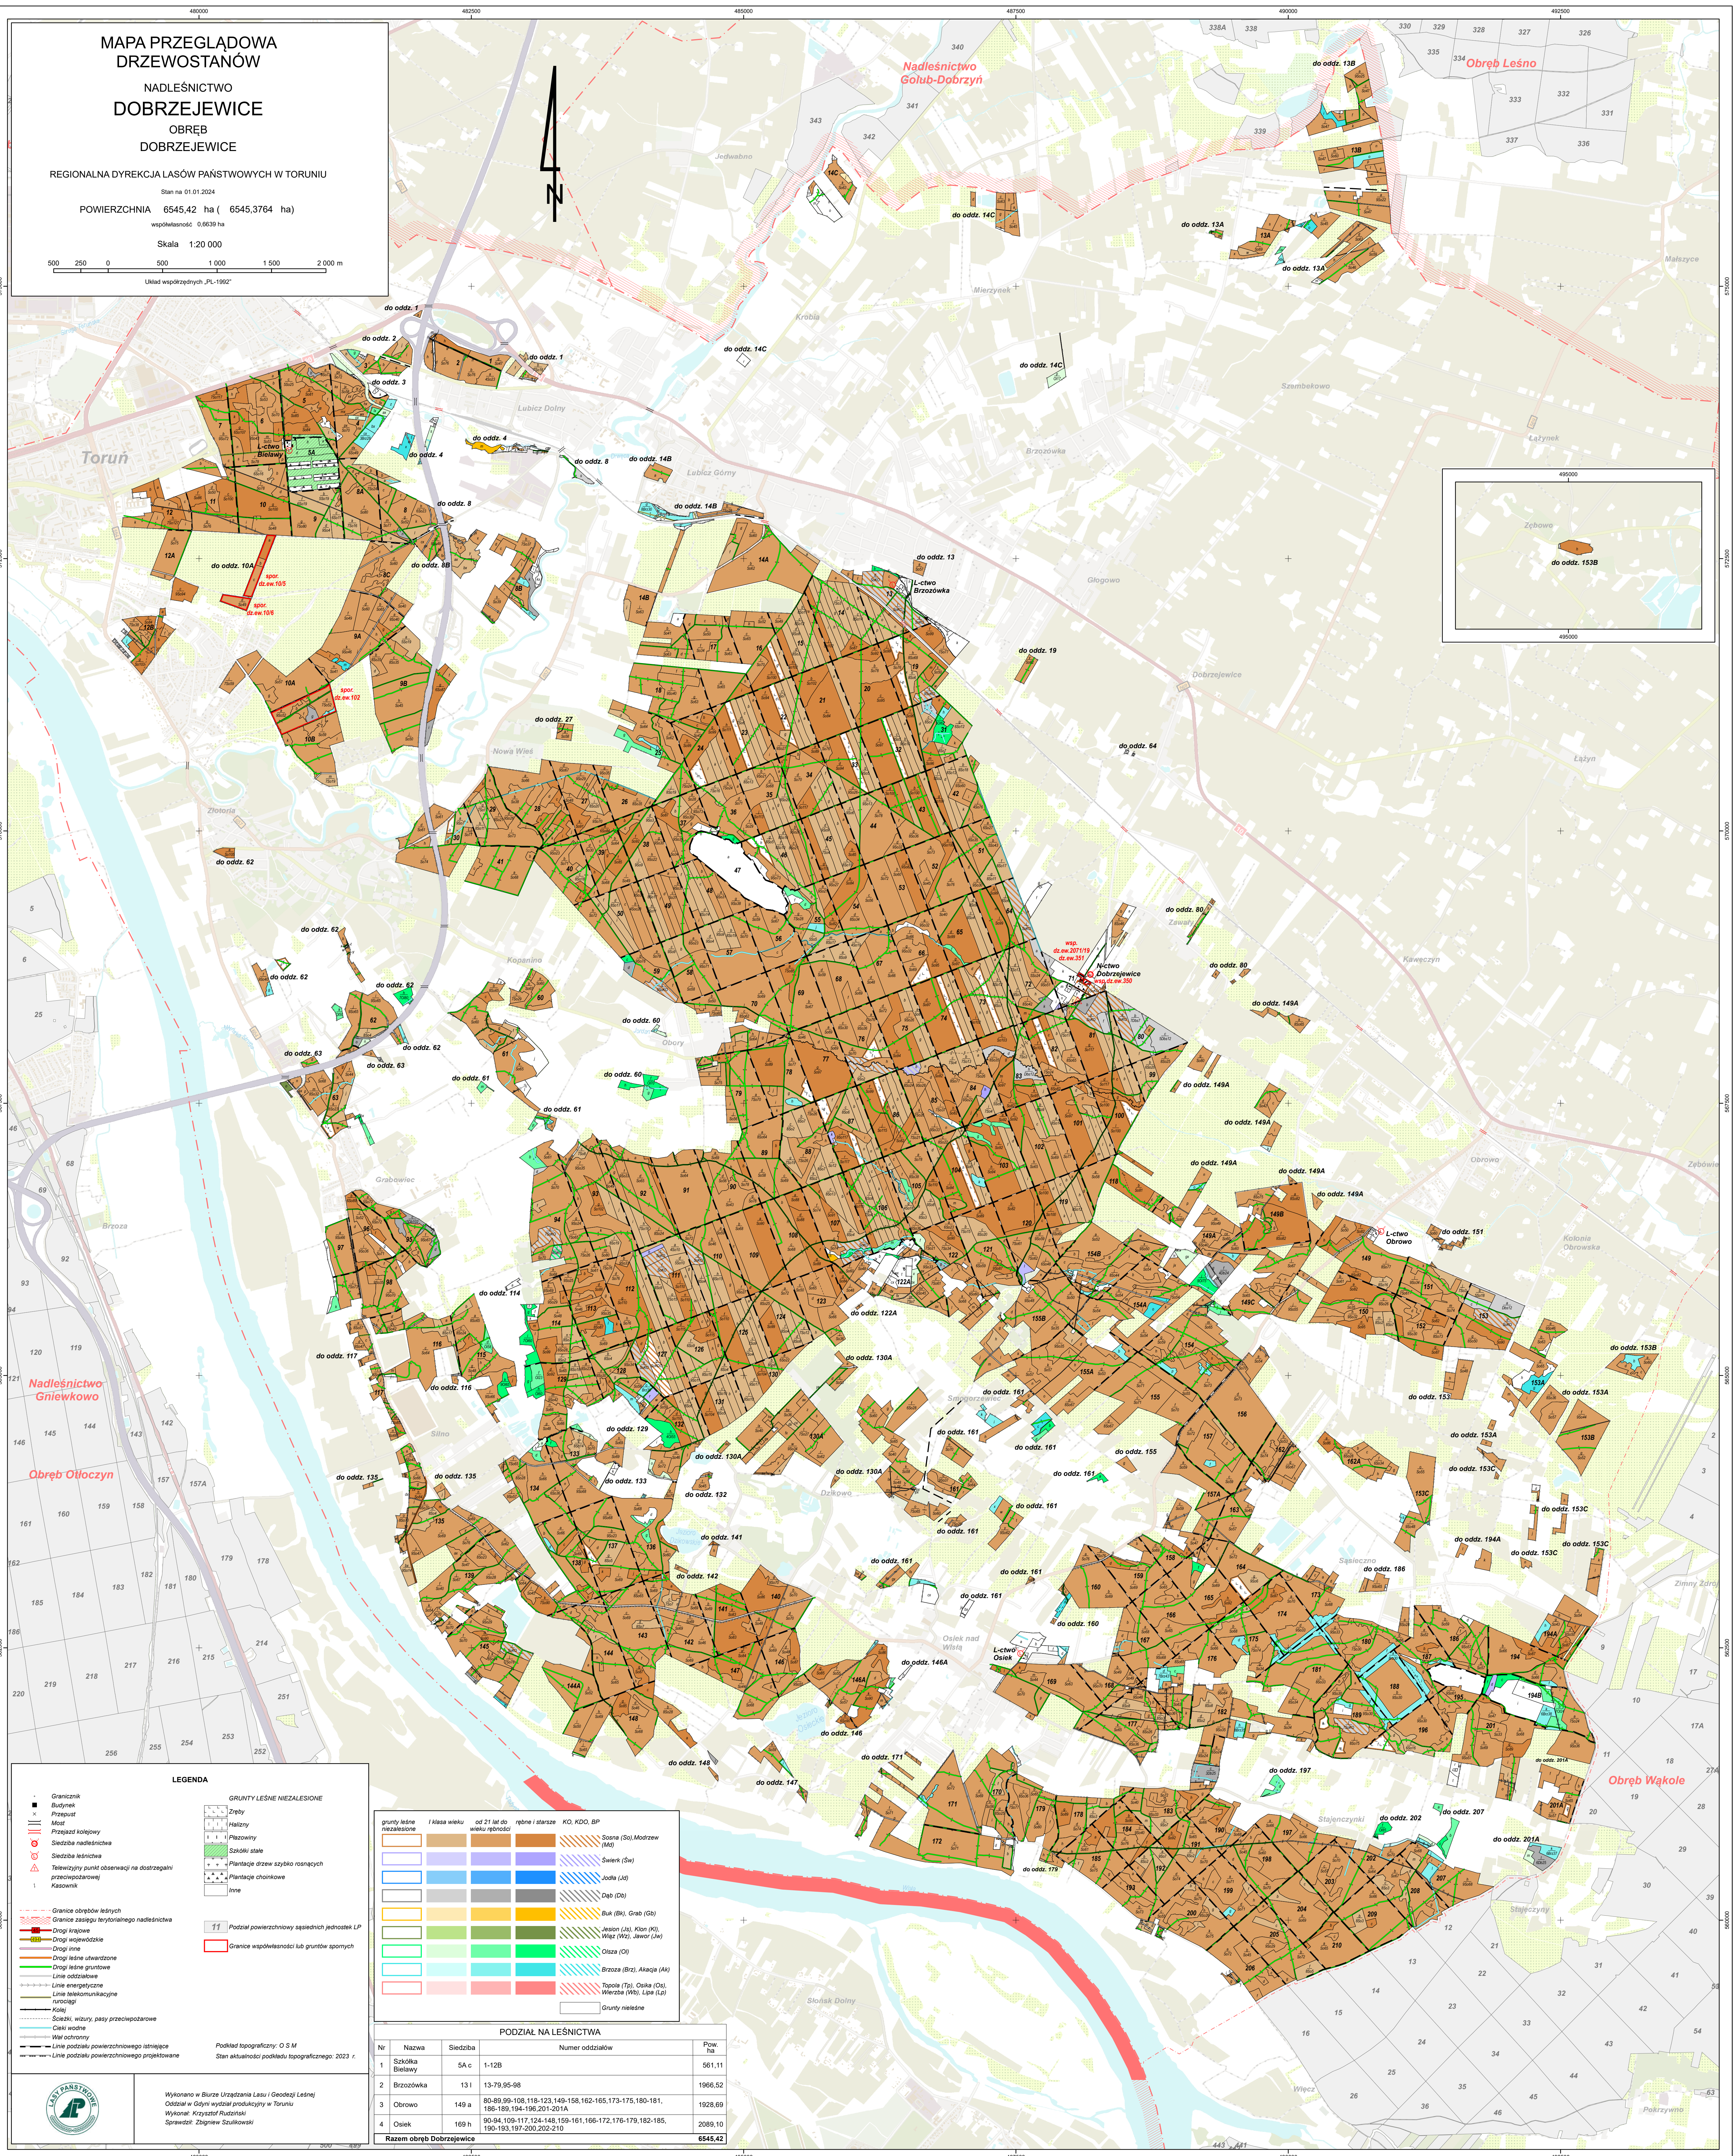

**MAPA PRZEGLĄDOWA
DRZEWOSTANÓW
NADLEŚNICTWO
DOBRZEJEWICE
OBRĘB
DOBRZEJEWICE**

REGIONALNA DYREKCJA LASÓW PAŃSTWOWYCH W TORUNIU

Stan na 01.01.2024

POWIERZCHNIA 6545,42 ha (6545,3764 ha)

współrzędność 0,6639 ha

Skala 1:20 000

0 250 0 500 1 000 1 500 2 000 m

Układ współrzędnych „PL-1992”

LEGENDA

- Granicznik
- Budynek
- ▬ Przesiad
- ▬ Przesiad kolejowy
- ▬ Siećka nadleśnicza
- ▬ Siećka leśnicza
- ▬ Telewizyjny punkt obserwacji na dostręgnięciu
- ▬ Prace przy czyszczeniu
- ▬ Kawałek
- ▬ Granice obszarów leśnych
- ▬ Granice zasięgu trytonowego nadleśnicza
- ▬ Drogi krajowe
- ▬ Drogi wojewódzkie
- ▬ Drogi inne
- ▬ Drogi leśne uwarunkowane
- ▬ Drogi leśne gruntowe
- ▬ Linie oddziałowe
- ▬ Linie energetyczne
- ▬ Linie telekomunikacyjne
- ▬ Rurociągi
- ▬ Kolej
- ▬ Sześciokąt, wzrosty, pasy przepuszczalności
- ▬ Ciepły wodny
- ▬ Wódz ochotniczy
- ▬ Linie podziału powierzchniowego istniejące
- ▬ Linie podziału powierzchniowego projektowane

GRUNTY LEŚNE NIEZALEŚNIE

▬ Złoty	▬ Sosna (Soł) Modrzew (Mo)
▬ Kiełbasz	▬ Świerk (Św)
▬ Płazowiny	▬ Jodła (Jo)
▬ Szalki stawe	▬ Dąb (Dą)
▬ Plantacje drzew szybko rosnących	▬ Buk (Bk), Grab (Gr)
▬ Plantacje choinowe	▬ Jesion (Jes), Klon (Kl), Wieleb (Wle), Jasek (Ja)
▬ Inne	▬ Orzech (Or)
	▬ Białozą (Bj), Alakcja (Al)
	▬ Topola (To), Osika (Os), Wierzba (Wz), Lipa (Li)
	▬ Grunty nieleśne

PODZIAŁ NA LEŚNICTWA

Nr	Nazwa	Siedziba	Numer oddziałów	Pow. [ha]
1	Szkoła Bielawy	5A c	1-12B	561,11
2	Brzożówka	131	13-79,95-98	1966,52
3	Obrowo	149 a	80-89,99-108-118-123,149-158,162-165,173-175,180-181,188-189,194-196,201-201A	1928,69
4	Osiek	169 h	90-94,109-117,124-148,150-161,166-172,176-178,182-185,190-193,197-200,202-210	2089,10
Razem obręb Dobrzejewice				6545,42