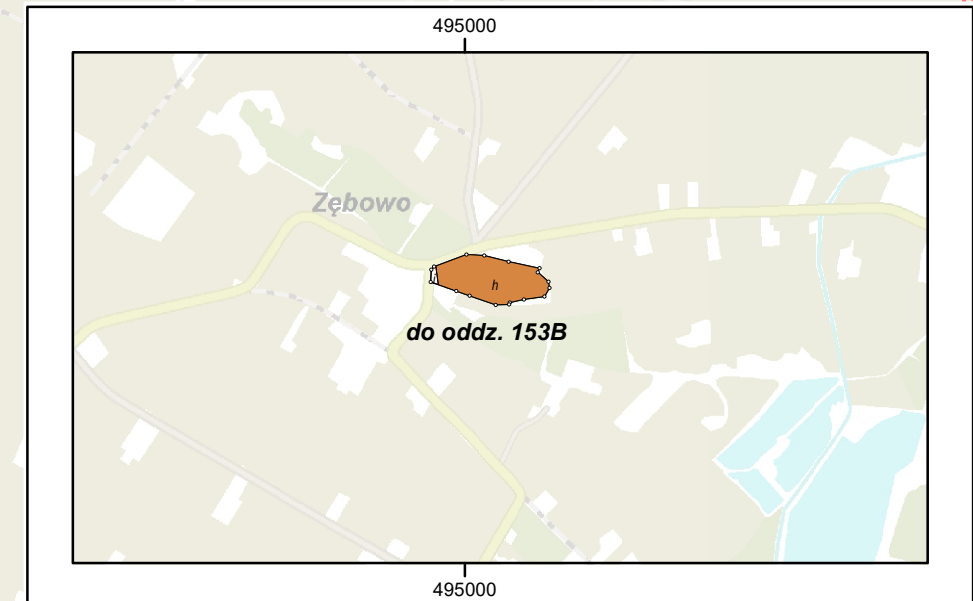

**MAPA PRZEGLĄDOWA
DRZEWOSTANÓW
NADLEŚNICTWO
DOBRZEJEWICE
OBRĘB
DOBRZEJEWICE**

REGIONALNA DYREKCJA LASÓW PAŃSTWOWYCH W TORUNIU

Stan na 01.01.2024

POWIERZCHNIA 6545,42 ha (6545,3764 ha)

współrzędność 0,6639 ha

Skala 1:20 000

0 250 0 500 1 000 1 500 2 000 m

Układ współrzędnych „PL-1992”

LEGENDA

- Granicznik
- Budynek
- ▬ Przesiad
- ▬ Przesiad kolejowy
- ▬ Siećka nadleśnicza
- ▬ Siećka leśnicza
- ▬ Telewizyjny punkt obserwacji na dostręgnięciu
- ▬ Prace przy czyszczeniu
- ▬ Kawałek
- ▬ Granice obszarów leśnych
- ▬ Granice zasięgu trytonowego nadleśnicza
- ▬ Drogi krajowe
- ▬ Drogi wojewódzkie
- ▬ Drogi inne
- ▬ Drogi leśne uwarunkowane
- ▬ Drogi leśne gruntowe
- ▬ Linie oddziałowe
- ▬ Linie energetyczne
- ▬ Linie telekomunikacyjne
- ▬ Rurociągi
- ▬ Kolej
- ▬ Sześciokąt, wzrosty, pasy przepuszczalności
- ▬ Ciepły wodny
- ▬ Wódz ochotniczy
- ▬ Linie podziału powierzchniowego istniejące
- ▬ Linie podziału powierzchniowego projektowane

GRUNTY LEŚNE NIEZALEŚNIE

▬ Złoty	▬ Sosna (Soł) Modrzew (Mo)
▬ Kiełbasz	▬ Świerk (Św)
▬ Płazowiny	▬ Jodła (Jo)
▬ Szalki stawe	▬ Dąb (Dą)
▬ Plantacje drzew szybko rosnących	▬ Buk (Bk), Grab (Gr)
▬ Plantacje choinowe	▬ Jesion (Jes), Klon (Kl), Wieleb (Wle), Jasek (Ja)
▬ Inne	▬ Orzech (Or)
	▬ Białozą (Bj), Alakcja (Al)
	▬ Topola (To), Osika (Os), Wierzba (Wz), Lipa (Li)
	▬ Grunty nieleśne

PODZIAŁ NA LEŚNICTWA

Nr	Nazwa	Siedziba	Numer oddziałów	Pow. [ha]
1	Szkoła Bielawy	5A c	1-12B	561,11
2	Brzożówka	131	13-79,95-98	1966,52
3	Obrowo	149 a	80-89,99-108-118-123,149-158,162-165,173-175,180-181,188-189,194-196,201-201A	1928,69
4	Osiek	169 h	90-94,109-117,124-148,150-161,166-172,176-178,182-185,190-193,197-200,202-210	2089,10
Razem obręb Dobrzejewice				6545,42