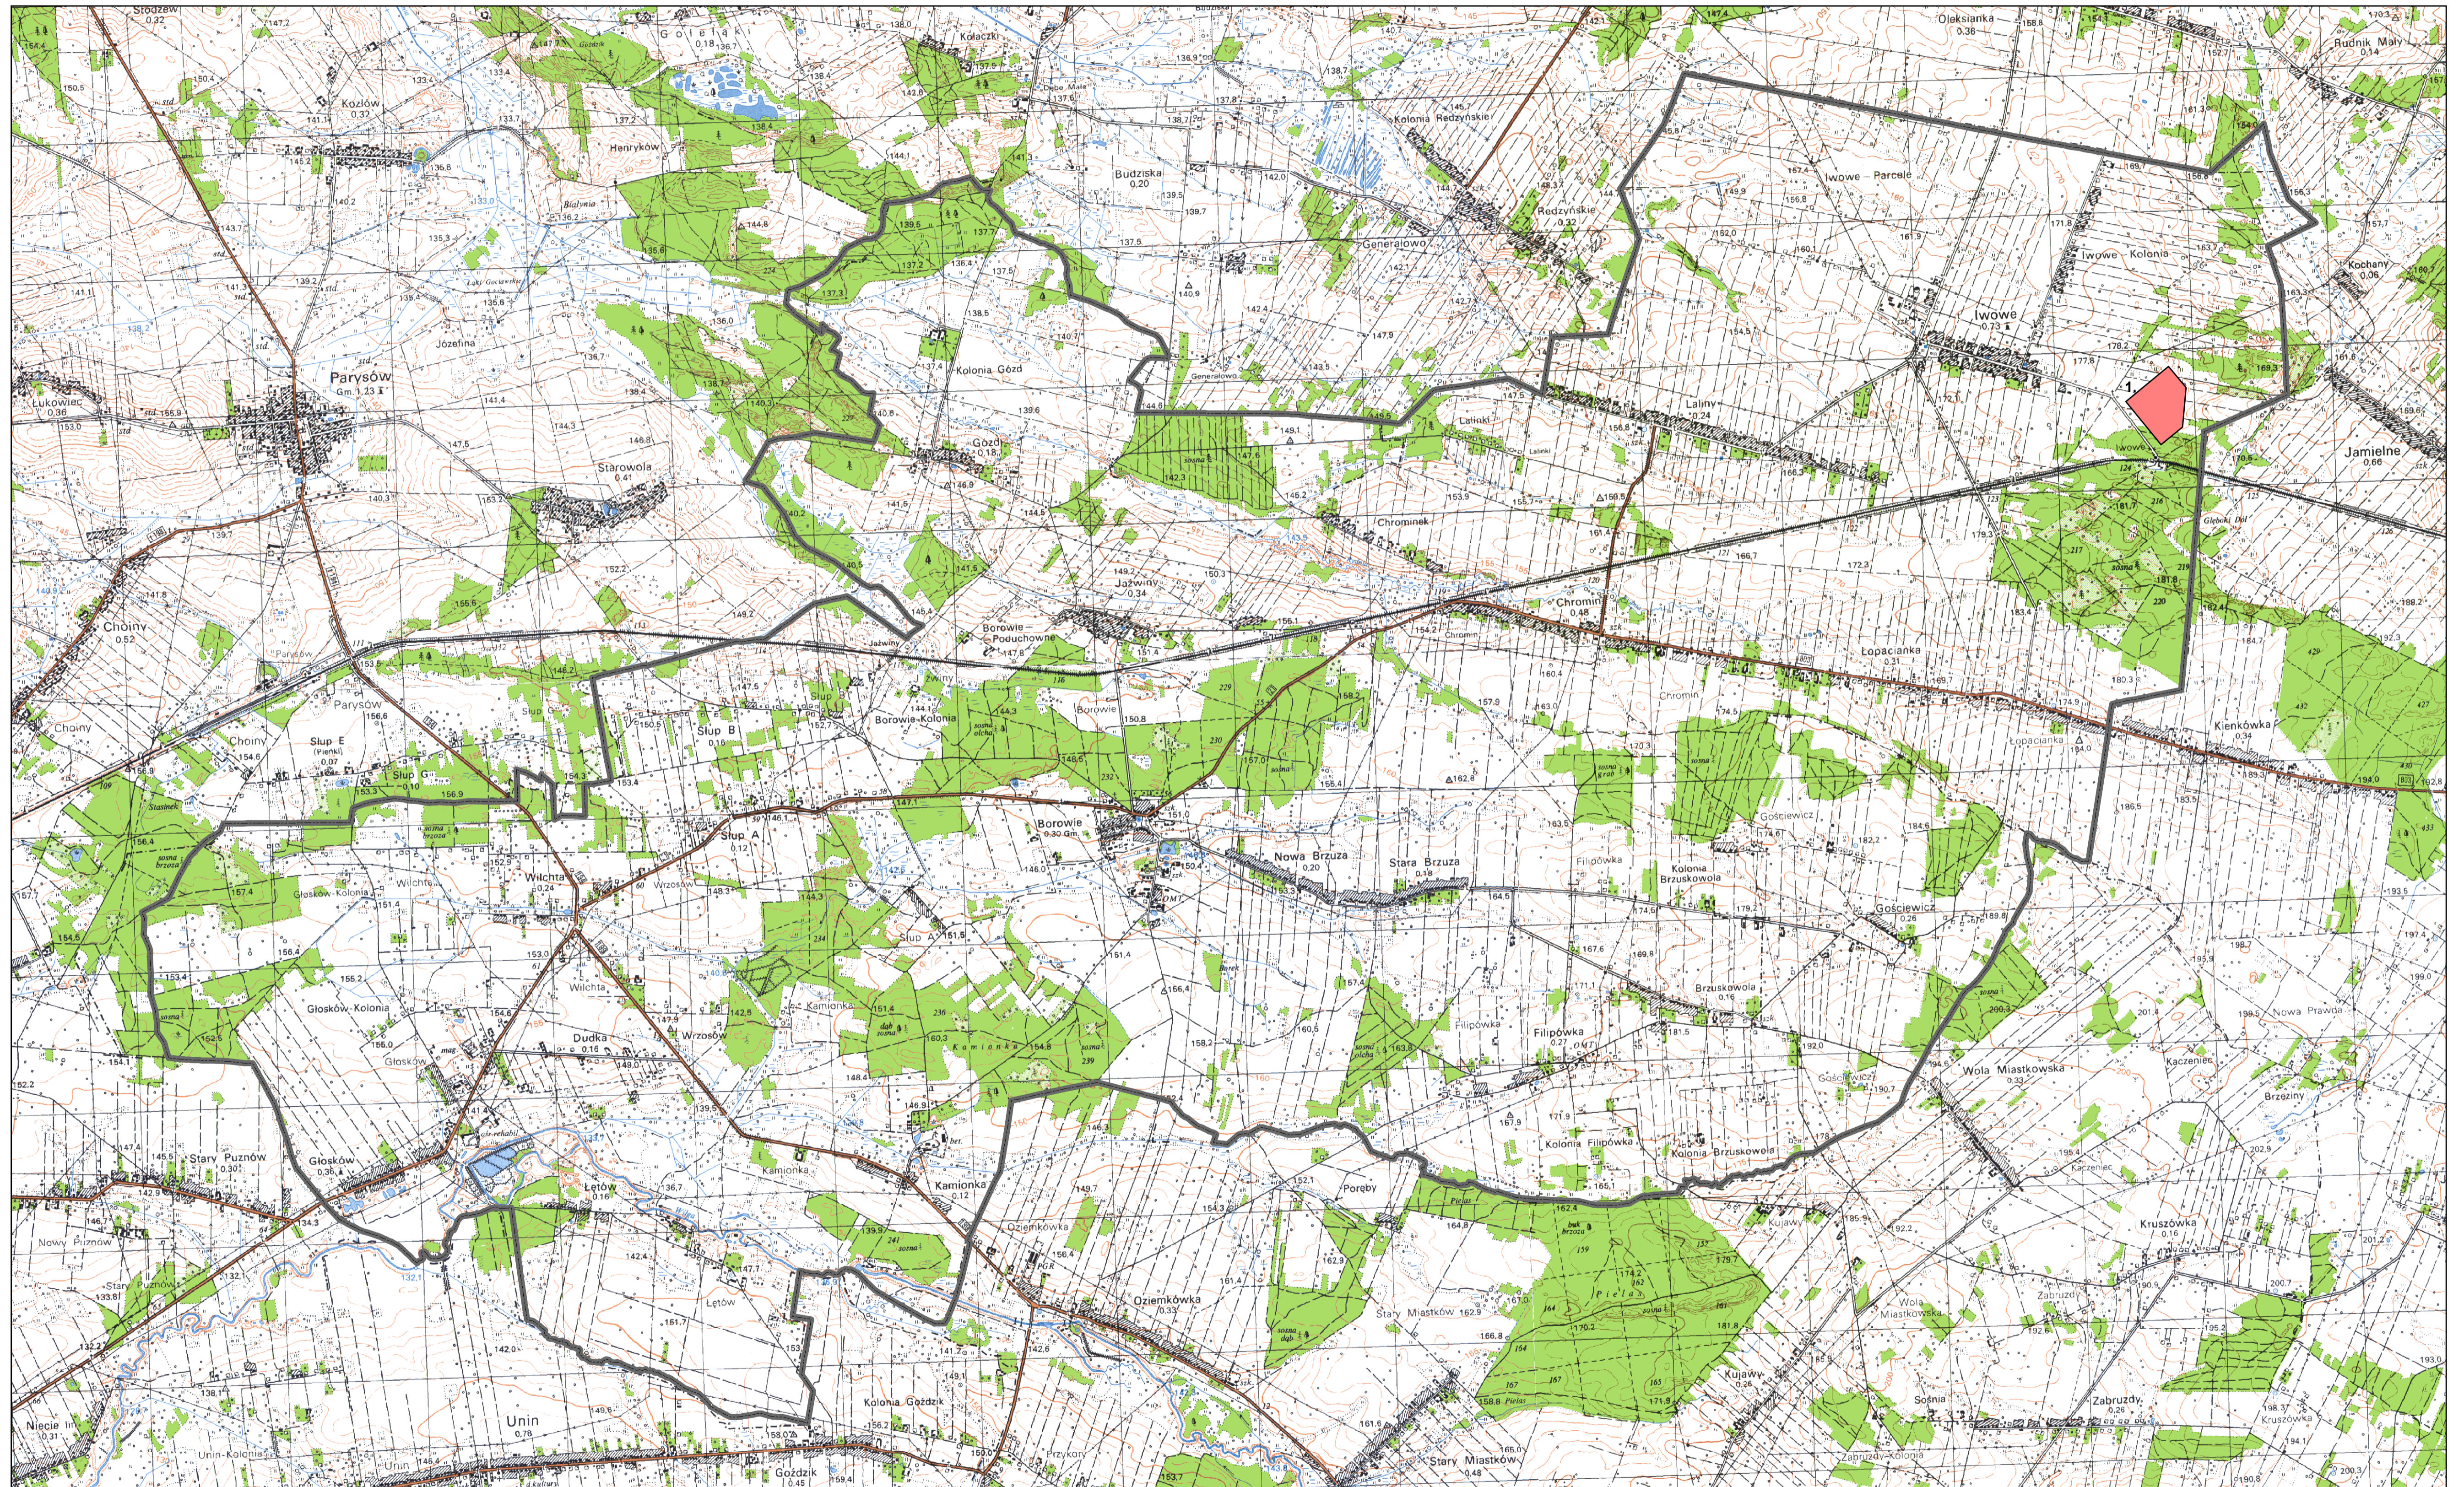

1:25 000

**UWARUNKOWANIA  
- LOKALIZACJA UDOKUMENTOWANYCH ZŁÓŻ KOPALIN**  
Obszary udokumentowanych złóż kopalin  
wprowadzone zarządzeniem zastępczym  
Wojewody Mazowieckiego

ZAŁĄCZNIK DO RYSUNKU  
STUDIUM UWARUNKOWAŃ I KIERUNKÓW  
ZAGOSPODAROWANIA PRZESTRZENNEGO  
GMINY BOROWIE  
UWARUNKOWANIA ZAGOSPODAROWANIA PRZESTRZENNEGO

**OZNACZENIA**

granica gminy

**OBSZARY UDOKUMENTOWANYCH ZŁÓŻ KOPALIN**

1. IWOWE - ZŁOŻE SUROWCÓW ILASTYCH - znak sprawy / decyzja nr: SM/012/2407/71 z dnia 24.07.1971 r.

Opracowanie:  
mgr inż. Paulina Starczewska  
SUNBAR Sp. z o.o.  
ul. Nadarzyńska 54  
05-805 Otrębusy