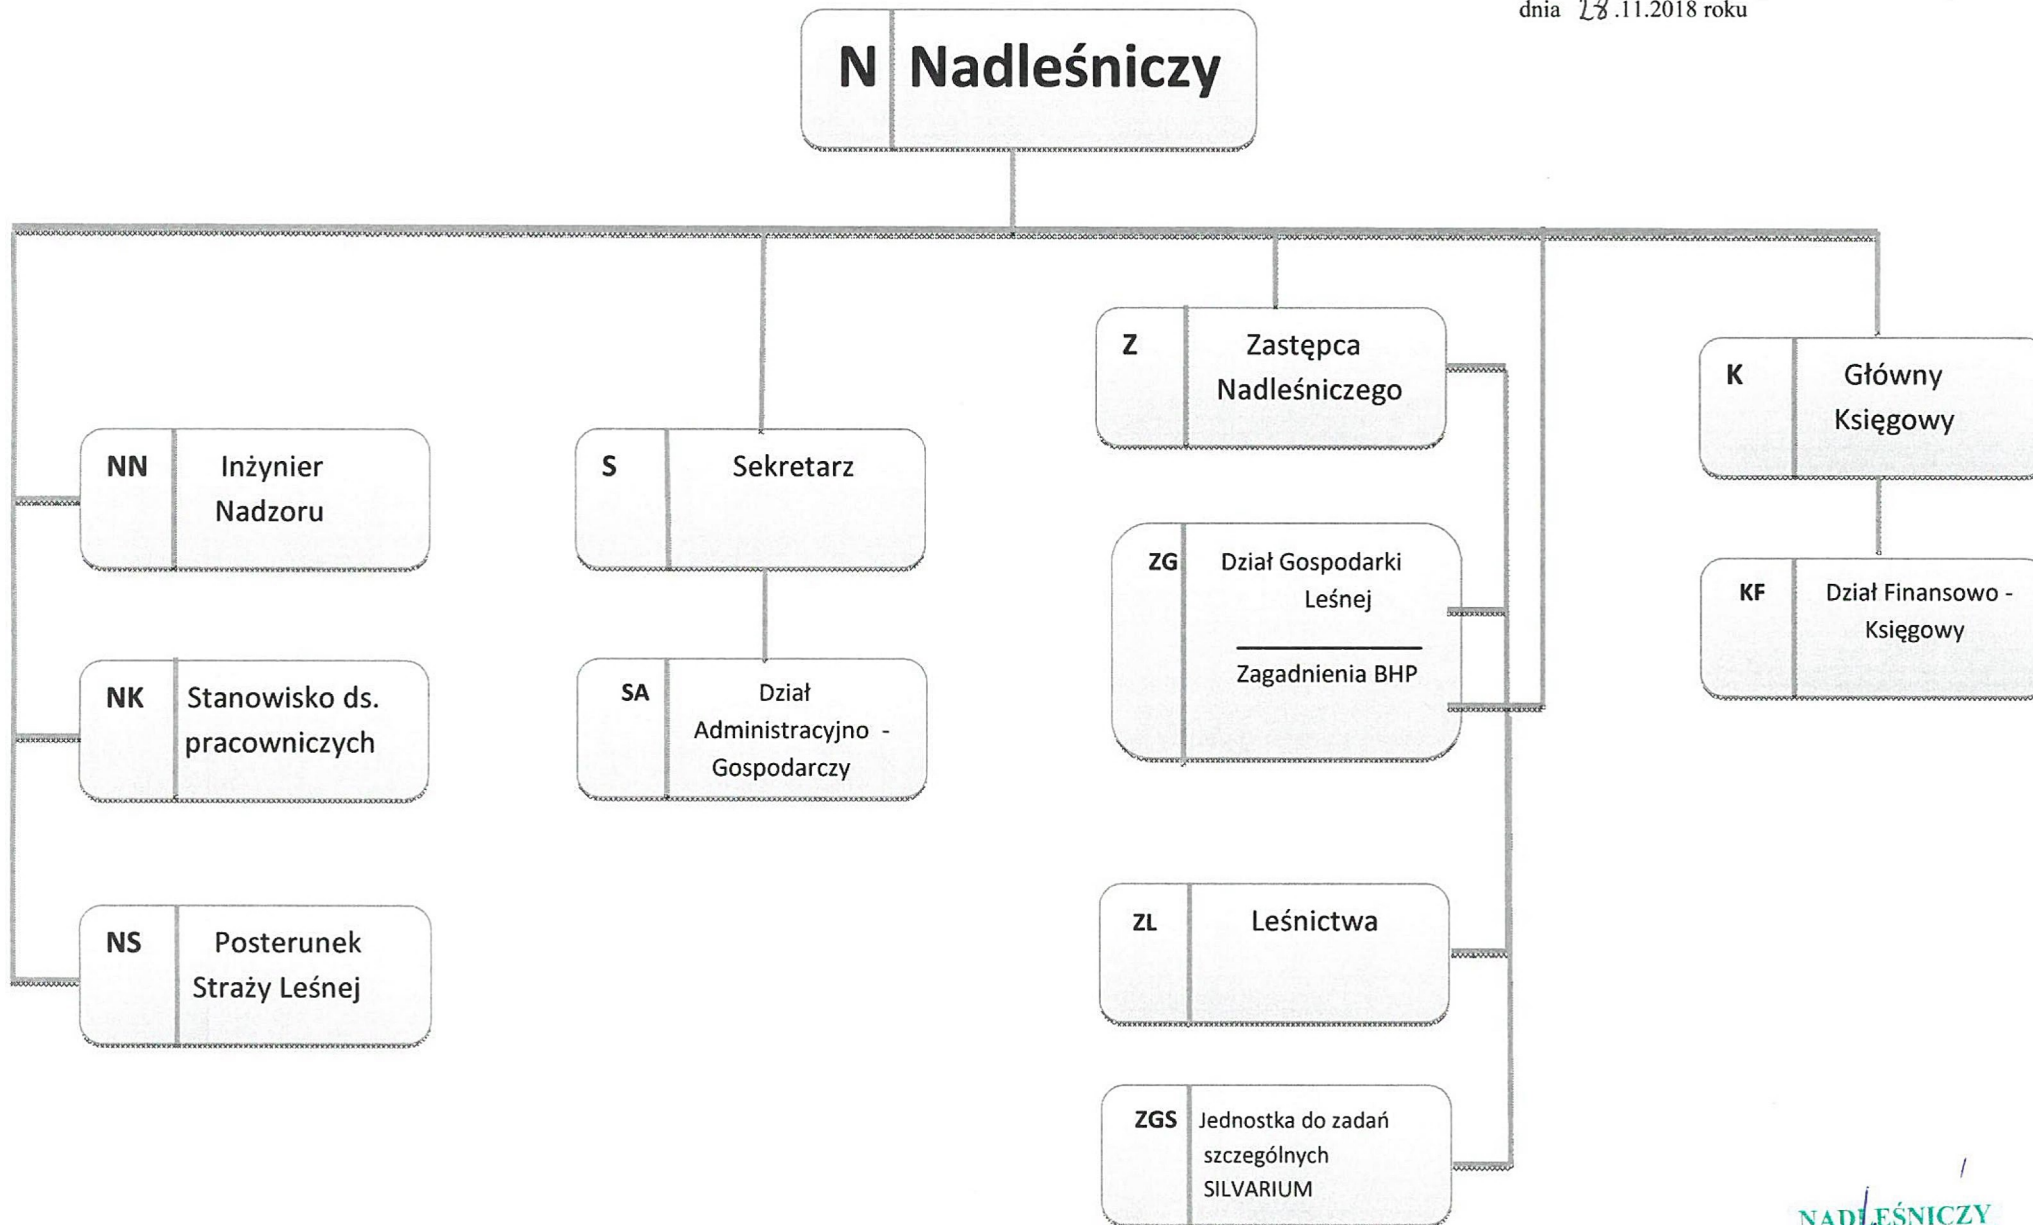

# SCHEMAT ORGANIZACYJNY NADLEŚNICTWA KRYNKI

Załącznik nr 1 do Regulaminu organizacyjnego Nadleśnictwa Krynki wprowadzony Zarządzeniem Nr 55 /2018 Nadleśniczego Nadleśnictwa Krynki z dnia 28.11.2018 roku