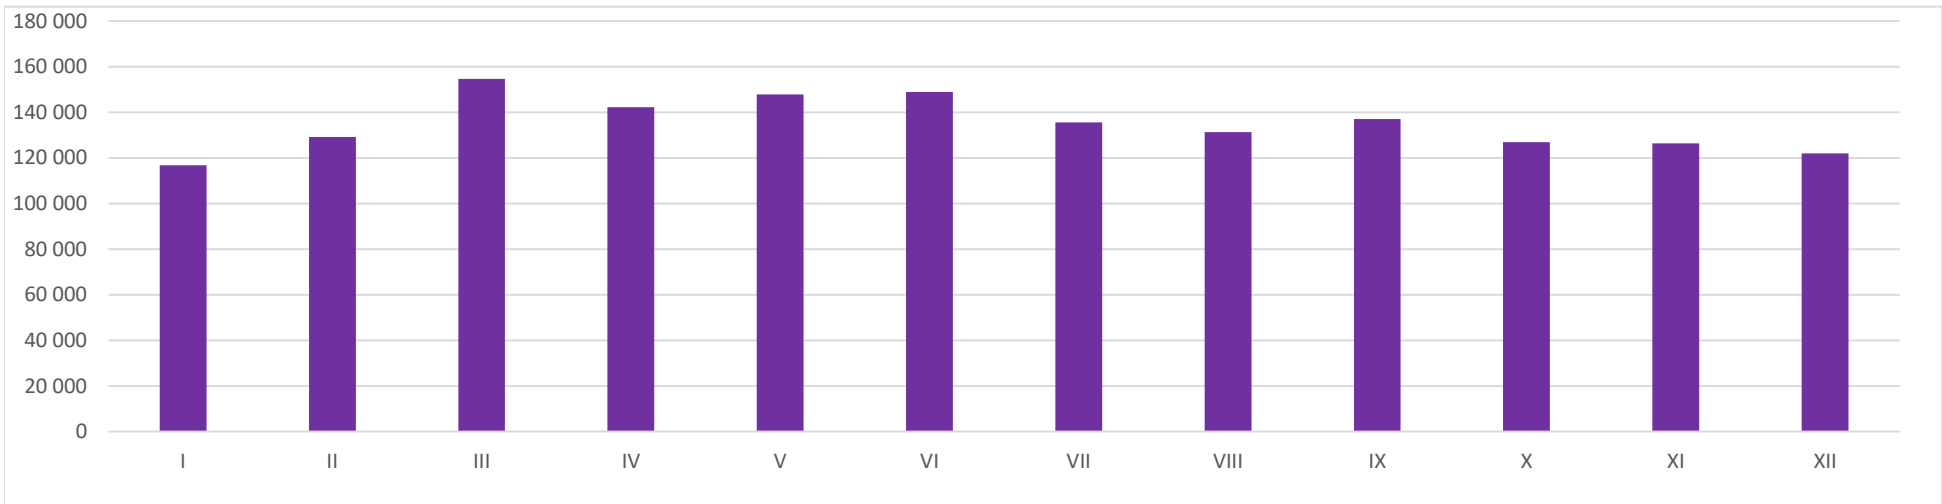

Pojazdy zarejestrowane w Polsce w 2022 roku

Poniższe statystyki przedstawiają liczbę zarejestrowanych po raz pierwszy na terenie Polski pojazdów w 2022 r. Dane zawarte w tabelach z poszczególnych miesięcy są przygotowywane w połowie następnego miesiąca (to znaczy na przykład dane za styczeń są przygotowywane w połowie lutego). Statystyki obrazują stan danych z centralnej ewidencji pojazdów w dniu ich wykonania i nie są modyfikowane.

Pojazdy zarejestrowane w poszczególnych miesiącach 2022 roku

I	II	III	IV	V	VI	VII	VIII	IX	X	XI	XII
116 785	129 092	154 626	142 196	147 888	148 873	135 515	131 251	137 006	126 879	126 389	121 959