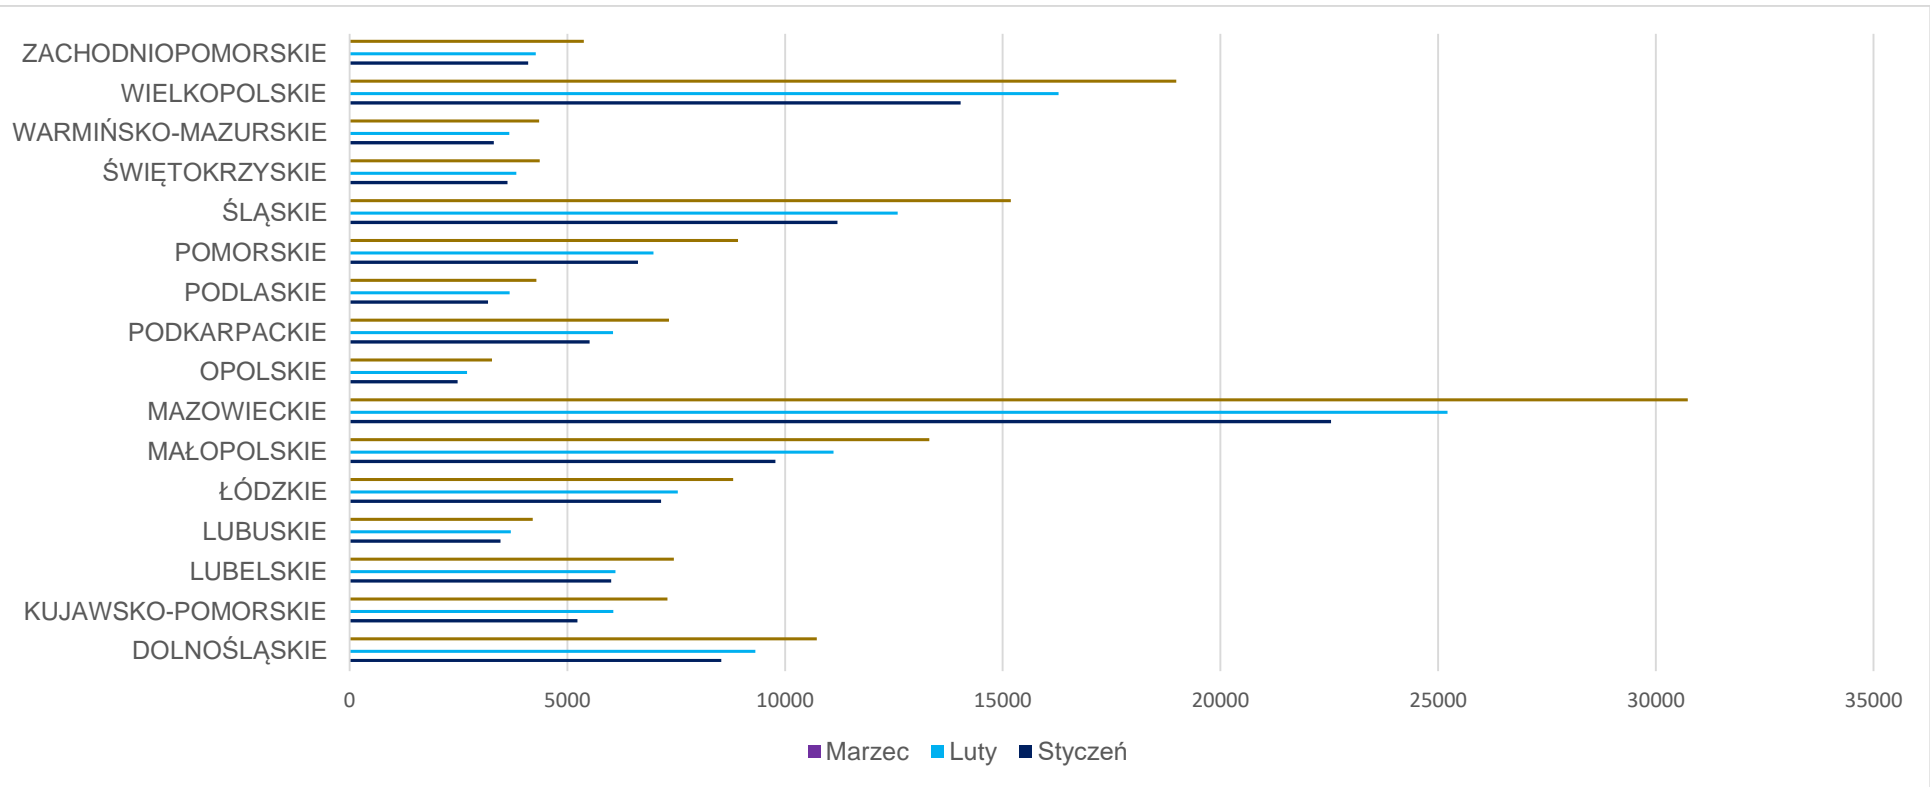

Pojazdy zarejestrowane w Polsce w 2022 roku

Poniższe statystyki przedstawiają liczbę zarejestrowanych po raz pierwszy na terenie Polski pojazdów w 2022 r. Dane zawarte w tabelach z poszczególnych miesięcy są przygotowywane w połowie następnego miesiąca (to znaczy na przykład dane za styczeń są przygotowywane w połowie lutego). Statystyki obrazują stan danych z centralnej ewidencji pojazdów w dniu ich wykonania i nie są modyfikowane.

Pojazdy zarejestrowane w poszczególnych miesiącach 2022 roku

I	II	III	IV	V	VI	VII	VIII	IX	X	XI	XII
116 785	129 092	154 626	142 196	147 888	148 873	135 515	131 251	137 006	126 879	126 389	121 959

Pojazdy zarejestrowane w podziale na województwa w kolejnych kwartałach 2022 roku

WOJEWÓDZTWO	styczeń	luty	marzec
DOLNOŚLĄSKIE	8 539	9 320	10 728
KUJAWSKO-POMORSKIE	5 232	6 054	7 303
LUBELSKIE	6 007	6 105	7 447
LUBUSKIE	3 464	3 699	4 205
ŁÓDZKIE	7 156	7 538	8 808
MAŁOPOLSKIE	9 780	11 114	13 313
MAZOWIECKIE	22 542	25 219	30 734
OPOLSKIE	2 480	2 694	3 272
PODKARPACKIE	5 514	6 052	7 333
PODLASKIE	3 181	3 673	4 289
POMORSKIE	6 619	6 980	8 917
ŚLĄSKIE	11 203	12 590	15 189
ŚWIĘTOKRZYSKIE	3 623	3 831	4 367
WARMIŃSKO-MAZURSKIE	3 309	3 670	4 354
WIELKOPOLSKIE	14 035	16 281	18 988
ZACHODNIOPOMORSKIE	4 101	4 272	5 379