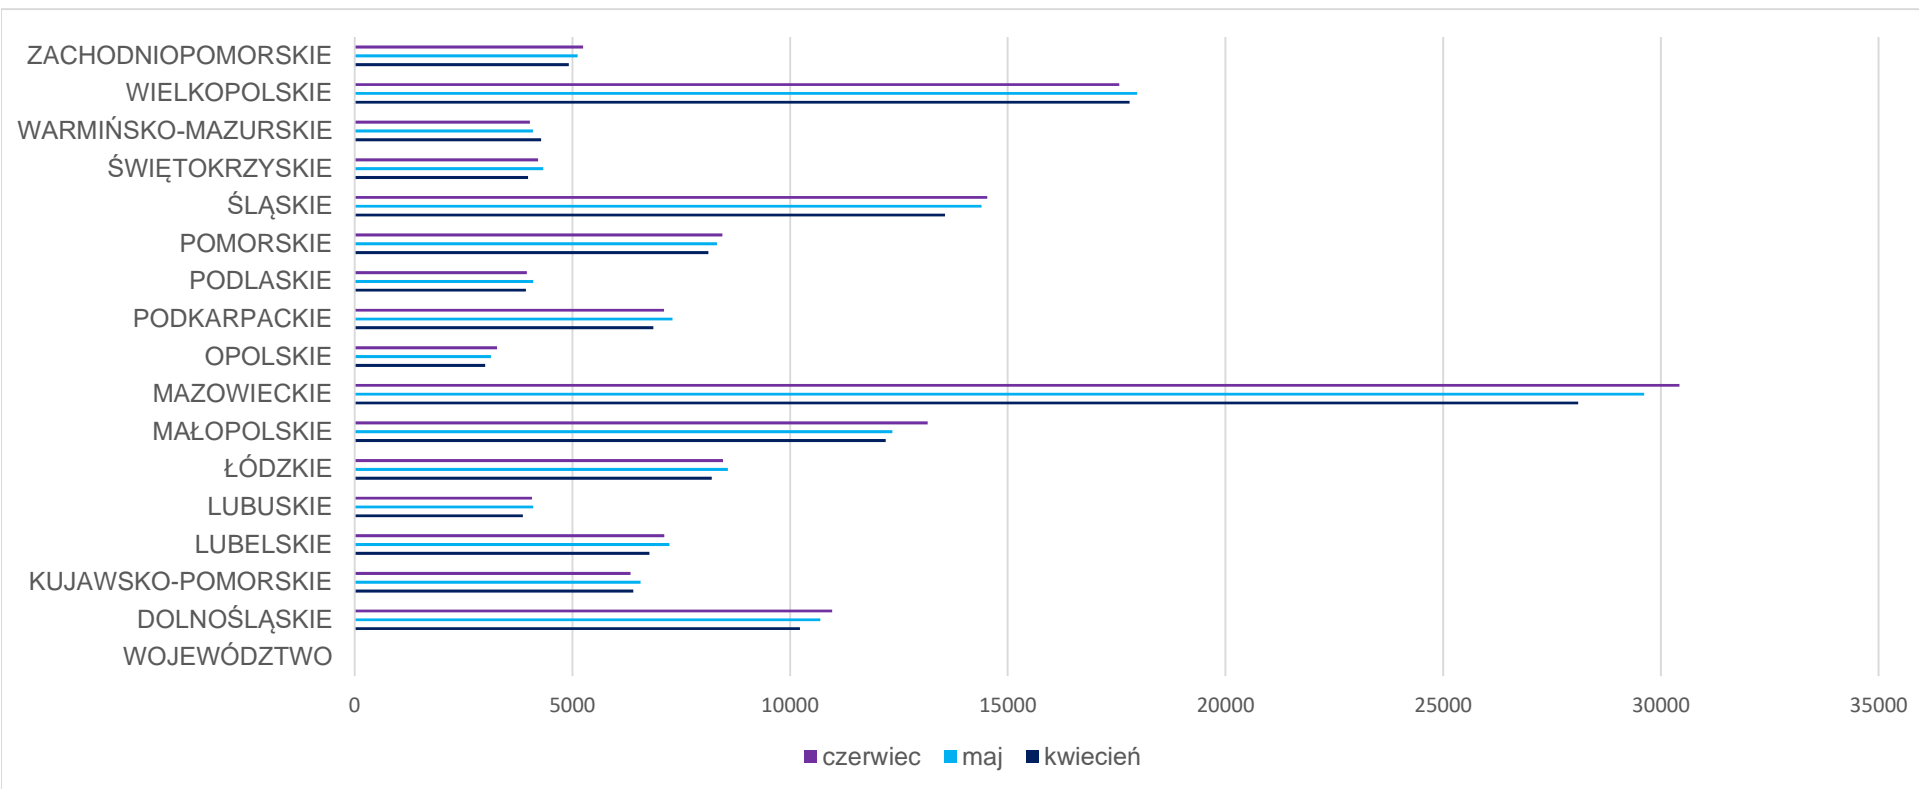

Pojazdy zarejestrowane w Polsce w 2022 roku

Poniższe statystyki przedstawiają liczbę zarejestrowanych po raz pierwszy na terenie Polski pojazdów w 2022 r. Dane zawarte w tabelach z poszczególnych miesięcy są przygotowywane w połowie następnego miesiąca (to znaczy na przykład dane za styczeń są przygotowywane w połowie lutego). Statystyki obrazują stan danych z centralnej ewidencji pojazdów w dniu ich wykonania i nie są modyfikowane.

Pojazdy zarejestrowane w poszczególnych miesiącach 2022 roku

I	II	III	IV	V	VI	VII	VIII	IX	X	XI	XII
116 785	129 092	154 626	142 196	147 888	148 873	135 515	131 251	137 006	126 879	126 389	121 959

Pojazdy zarejestrowane w podziale na województwa w kolejnych kwartałach 2022 roku

WOJEWÓDZTWO	styczeń	luty	marzec
DOLNOŚLĄSKIE	8 539	9 320	10 728
KUJAWSKO-POMORSKIE	5 232	6 054	7 303
LUBELSKIE	6 007	6 105	7 447
LUBUSKIE	3 464	3 699	4 205
ŁÓDZKIE	7 156	7 538	8 808
MAŁOPOLSKIE	9 780	11 114	13 313
MAZOWIECKIE	22 542	25 219	30 734
OPOLSKIE	2 480	2 694	3 272
PODKARPACKIE	5 514	6 052	7 333
PODLASKIE	3 181	3 673	4 289
POMORSKIE	6 619	6 980	8 917
ŚLĄSKIE	11 203	12 590	15 189
ŚWIĘTOKRZYSKIE	3 623	3 831	4 367
WARMIŃSKO-MAZURSKIE	3 309	3 670	4 354
WIELKOPOLSKIE	14 035	16 281	18 988
ZACHODNIOPOMORSKIE	4 101	4 272	5 379

WOJEWÓDZTWO	kwiecień	maj	czerwiec
DOLNOŚLĄSKIE	10 228	10 694	10 965
KUJAWSKO-POMORSKIE	6 399	6 565	6 334
LUBELSKIE	6 766	7 227	7 112
LUBUSKIE	3 863	4 100	4 073
ŁÓDZKIE	8 198	8 568	8 461
MAŁOPOLSKIE	12 193	12 352	13 162
MAZOWIECKIE	28 099	29 620	30 427
OPOLSKIE	2 997	3 133	3 269
PODKARPACKIE	6 861	7 299	7 106
PODLASKIE	3 931	4 098	3 951
POMORSKIE	8 126	8 322	8 444
ŚLĄSKIE	13 555	14 399	14 530
ŚWIĘTOKRZYSKIE	3 982	4 328	4 209
WARMIŃSKO-MAZURSKIE	4 284	4 092	4 022
WIELKOPOLSKIE	17 798	17 973	17 562
ZACHODNIOPOMORSKIE	4 916	5 118	5 246