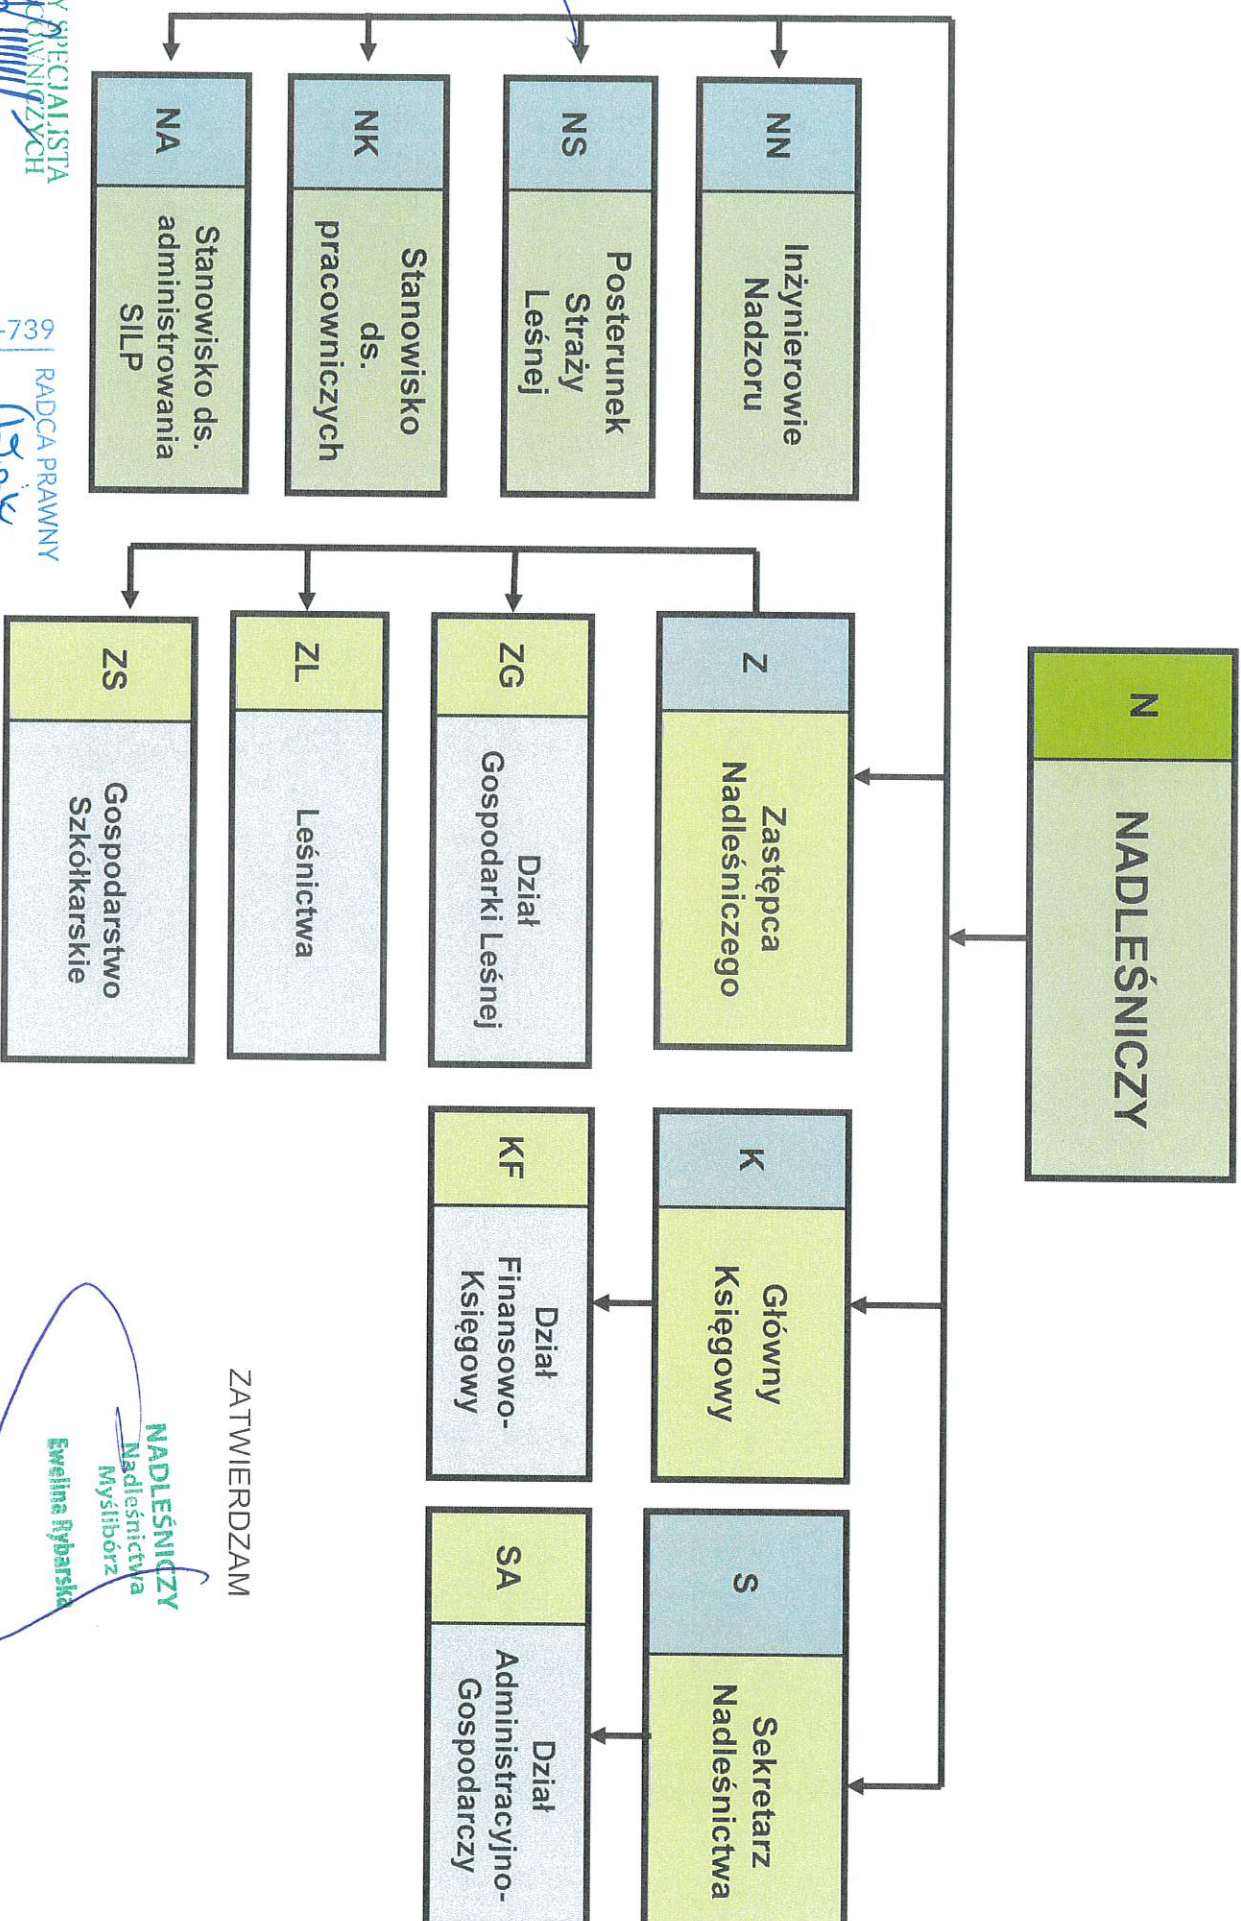

SCHEMAT ORGANIZACYJNY NADLEŚNICTWA MYŚLUBÓRZ

ZATWIERDZAM

NADLEŚNICZY
Nadleśnictwa
Myślubórz

Ewelina Rybarska

STARSZY SPECJALISTA
DS. PRACOWNICZYCH

Elżbieta Kapiła

RADCA PRAWNY

SZ-739

Monika Wajtko