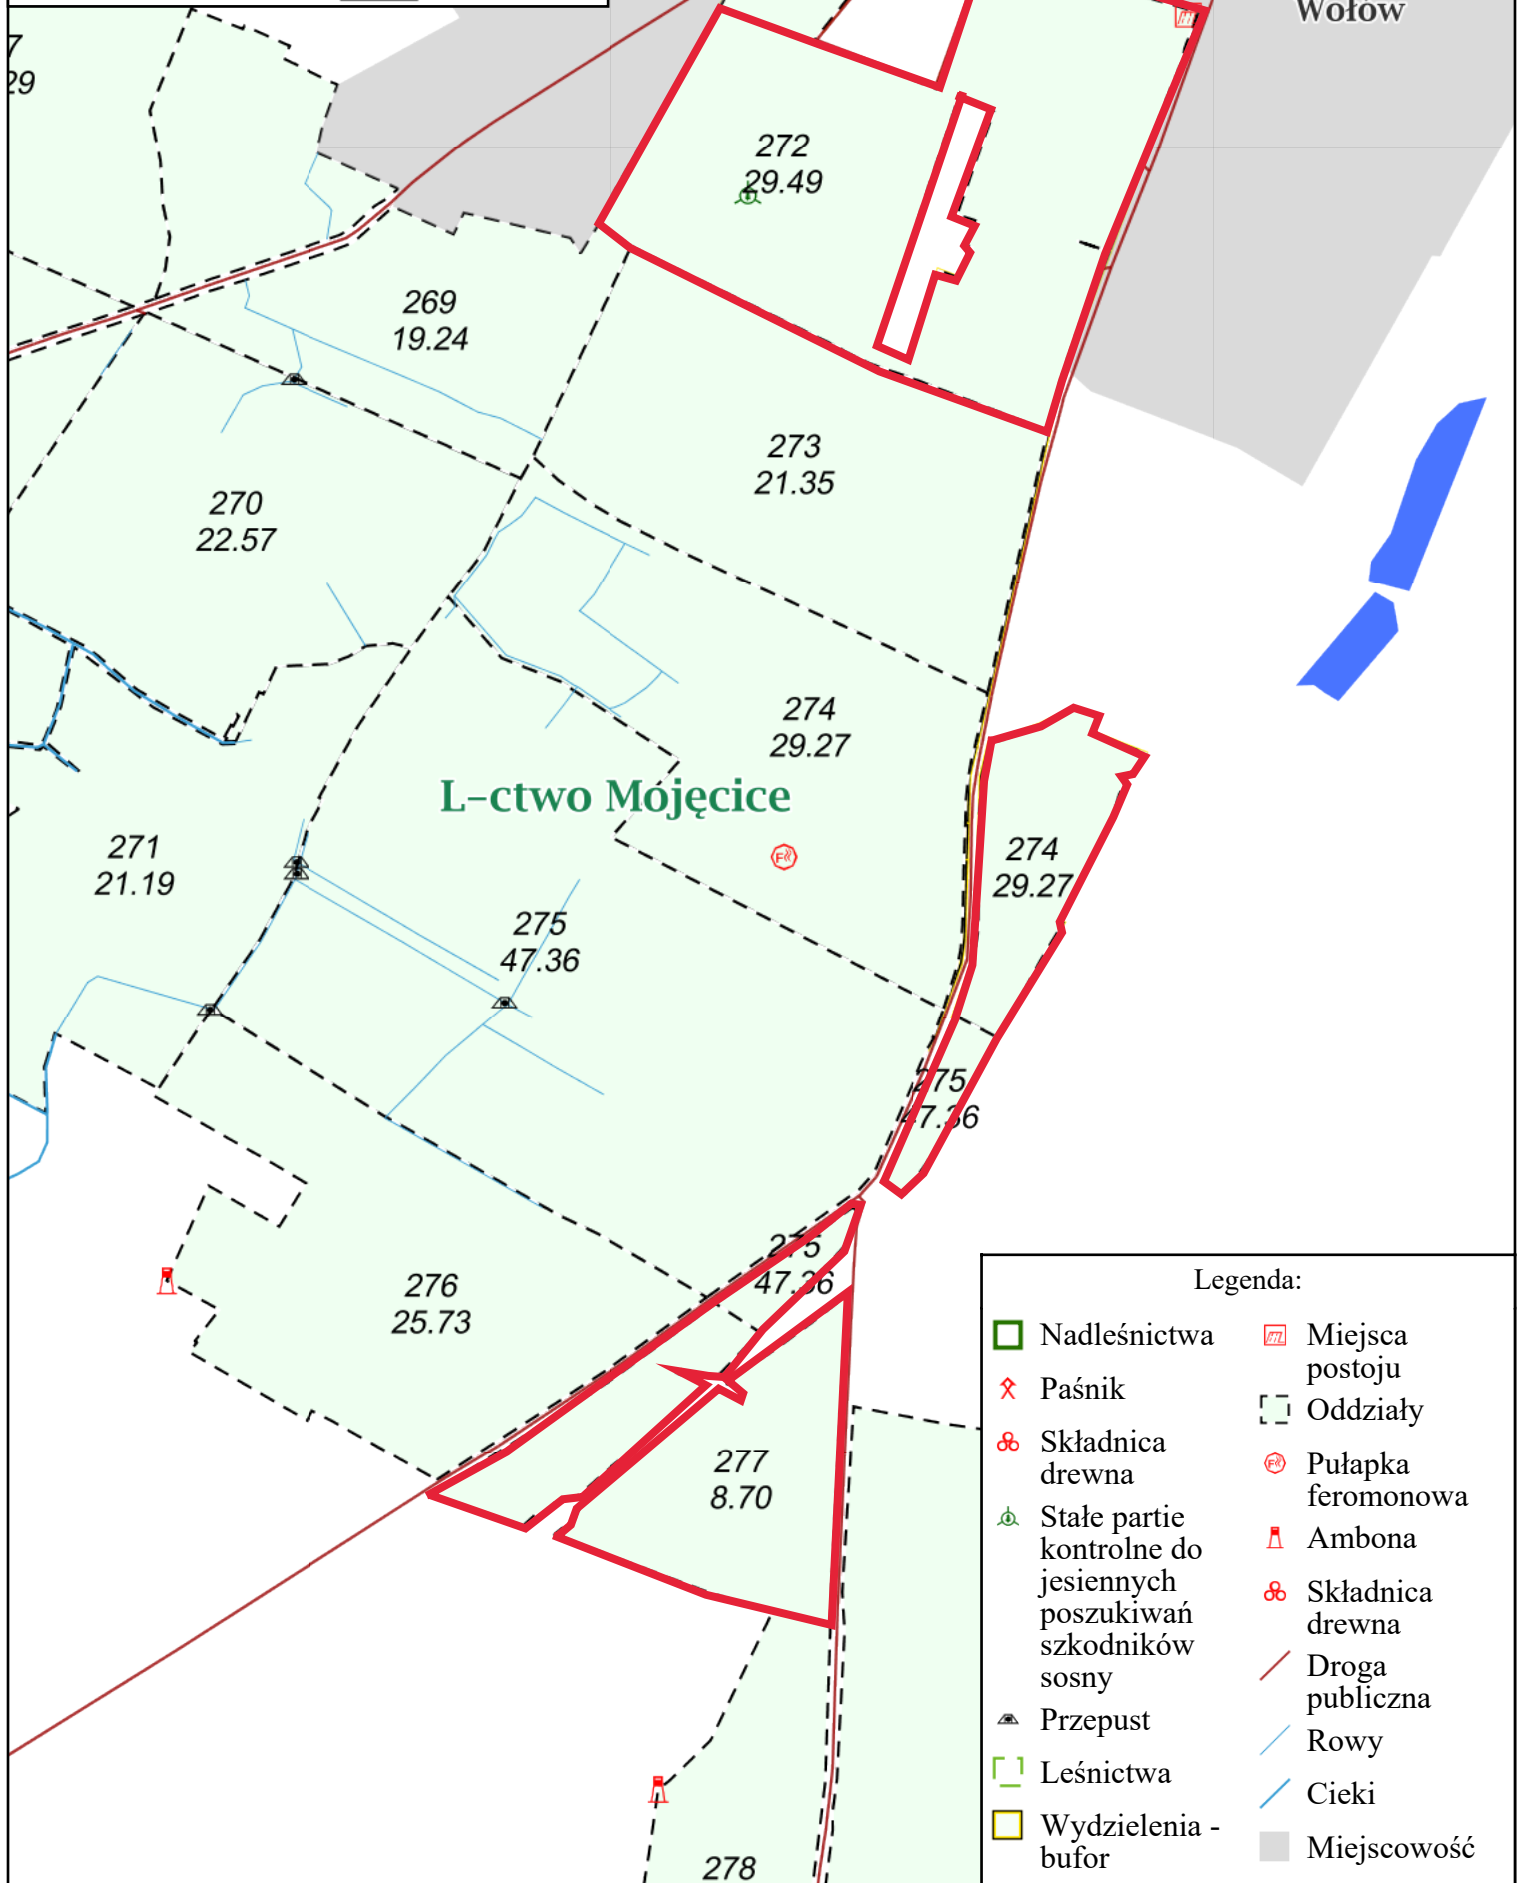

Nadleśnictwo Wołów

Mojęcice

Stan na 22-05-2024

Załącznik nr 6. Mapa gospodarcza z
zaznaczonymi lasami o zwiększonej
funkcji społecznej - Leśnictwo Mojęcice

Skala 1:10000
0 50 100 m

Wołów

L-ctwo Mojęcice

Legenda:

- | | |
|--|--------------------|
| Nadleśnictwa | Miejsca postoję |
| Paśnik | Oddziały |
| Składnica drewna | Pułapka feromonowa |
| Stałe partie kontrolne do jesiennych poszukiwań szkodników sosny | Ambona |
| Przepust | Składnica drewna |
| Leśnictwa | Droga publiczna |
| Wydzielenia - bufor | Rowy |
| | Cieki |
| | Miejscowość |