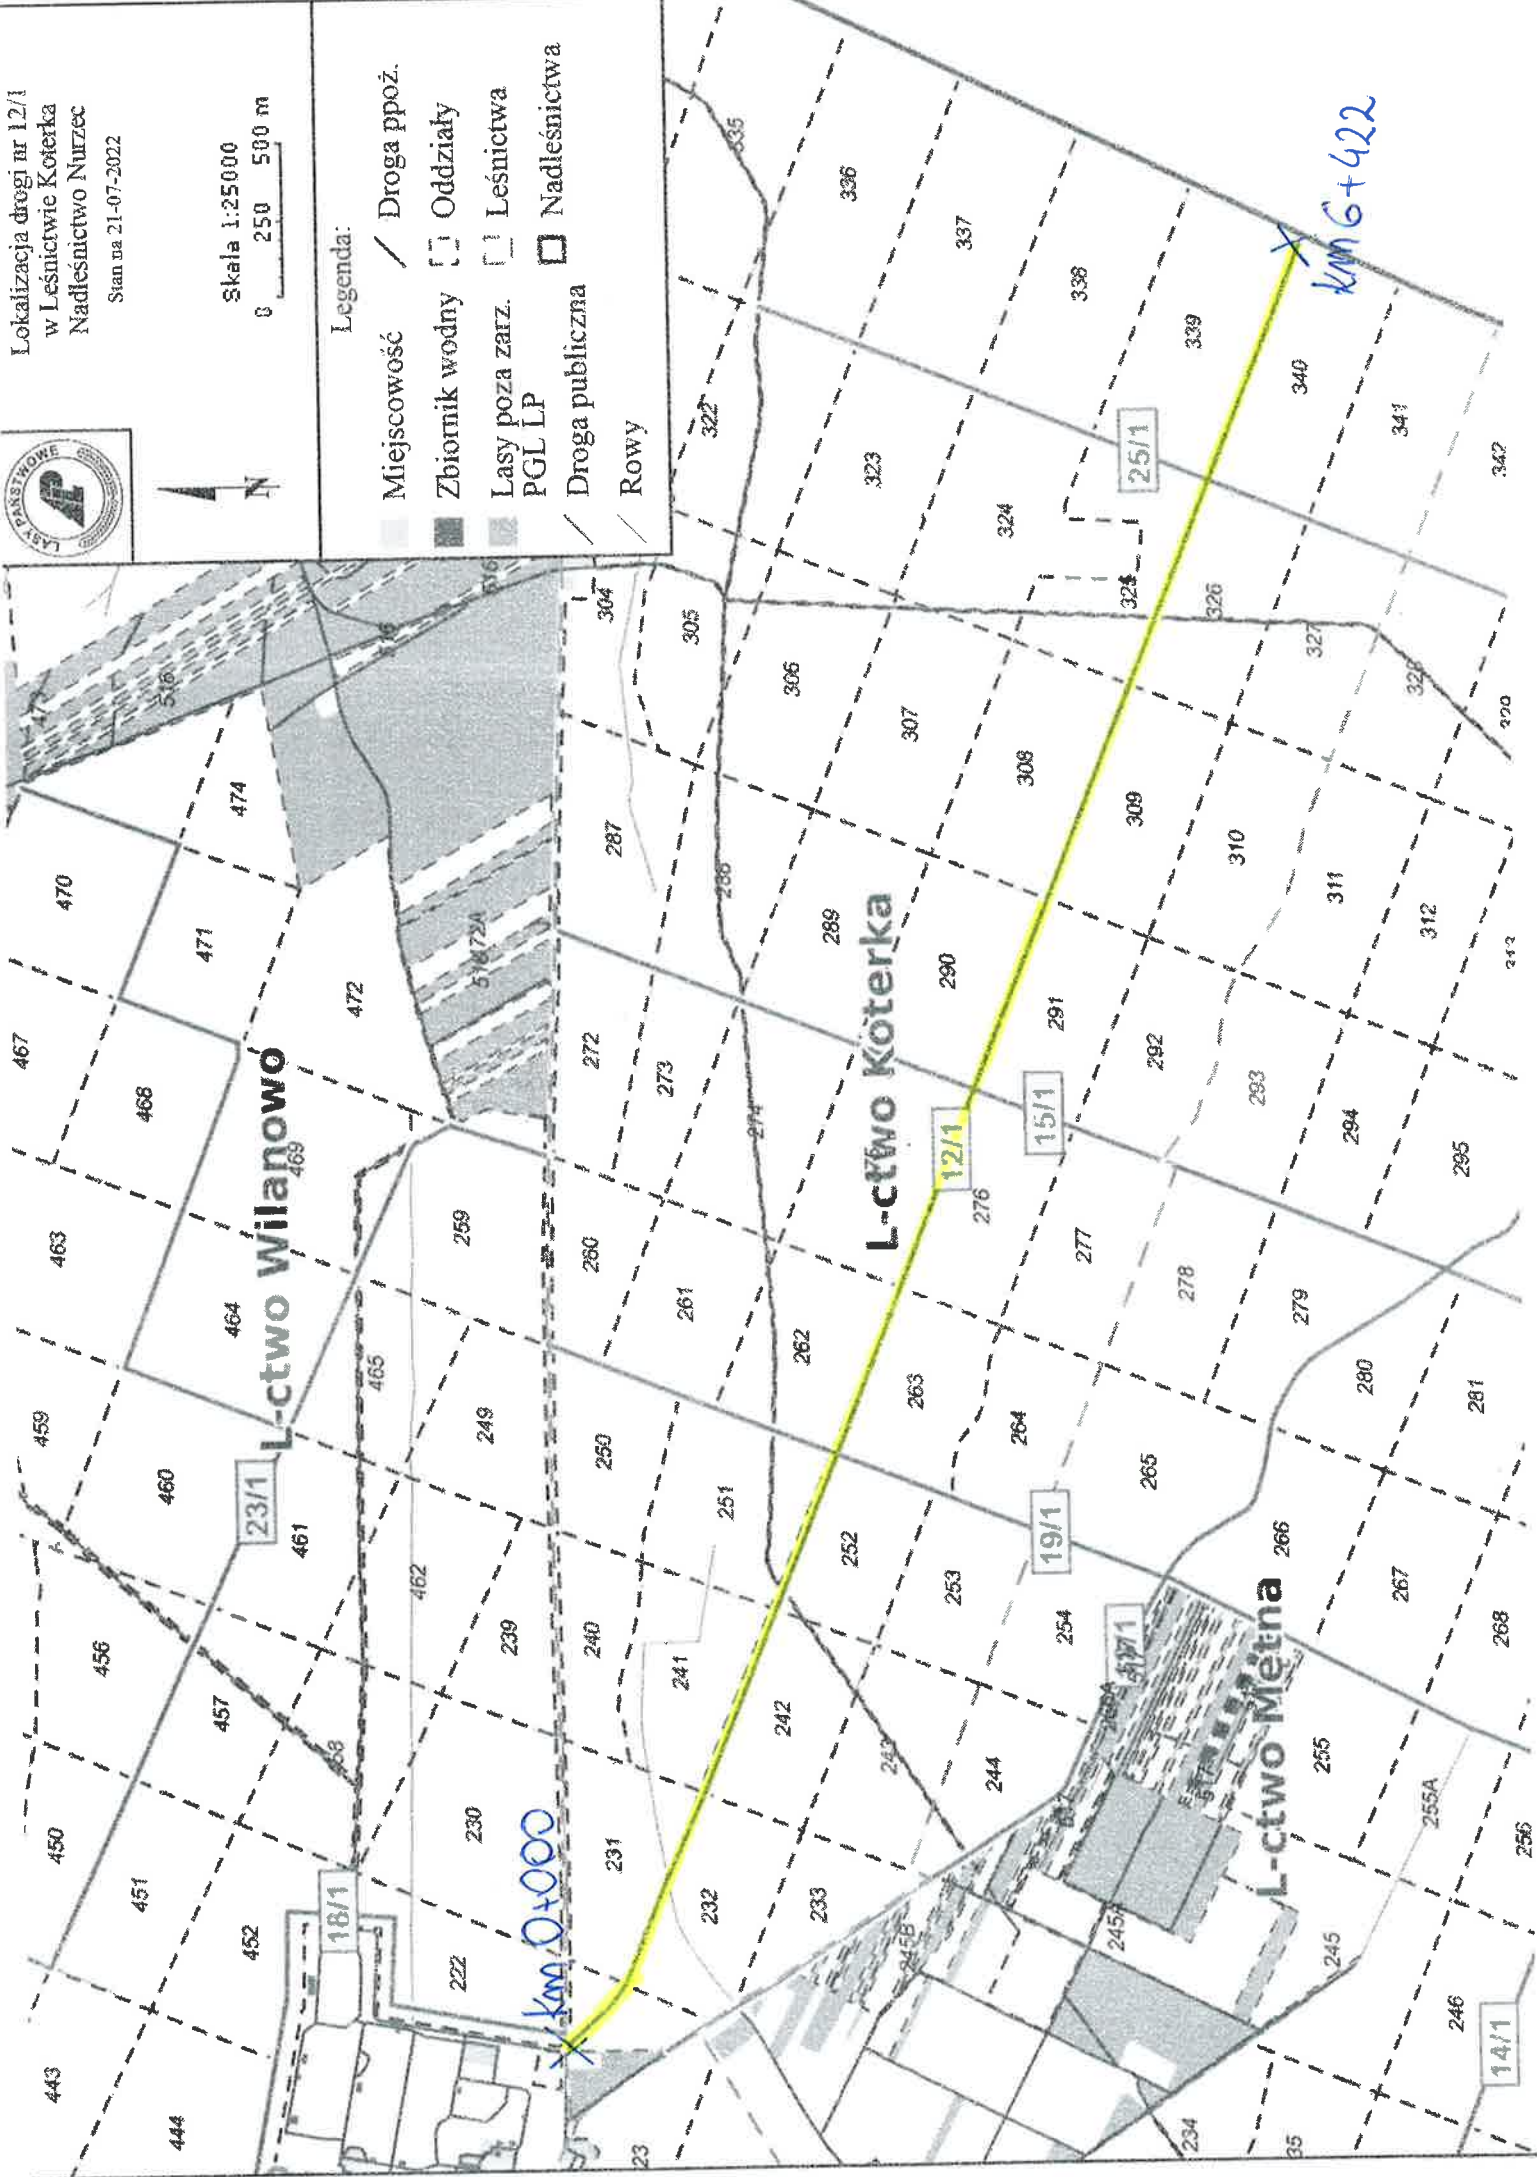

314E

379

347A

Lokalizacja drogi nr 12/1
w Leśnictwie Kotwórka
Nadleśnictwo Nurzec
Stan na 21-07-2022

Skala 1:25000

0 250 500 m

Legenda:

- Miejscowość / Droga ppoż.
- Zbiornik wodny [] Oddziały
- Lasy poza zarz. [] Leśnictwa PGL LP
- Nadleśnictwa □
- Droga publiczna
- Rowy