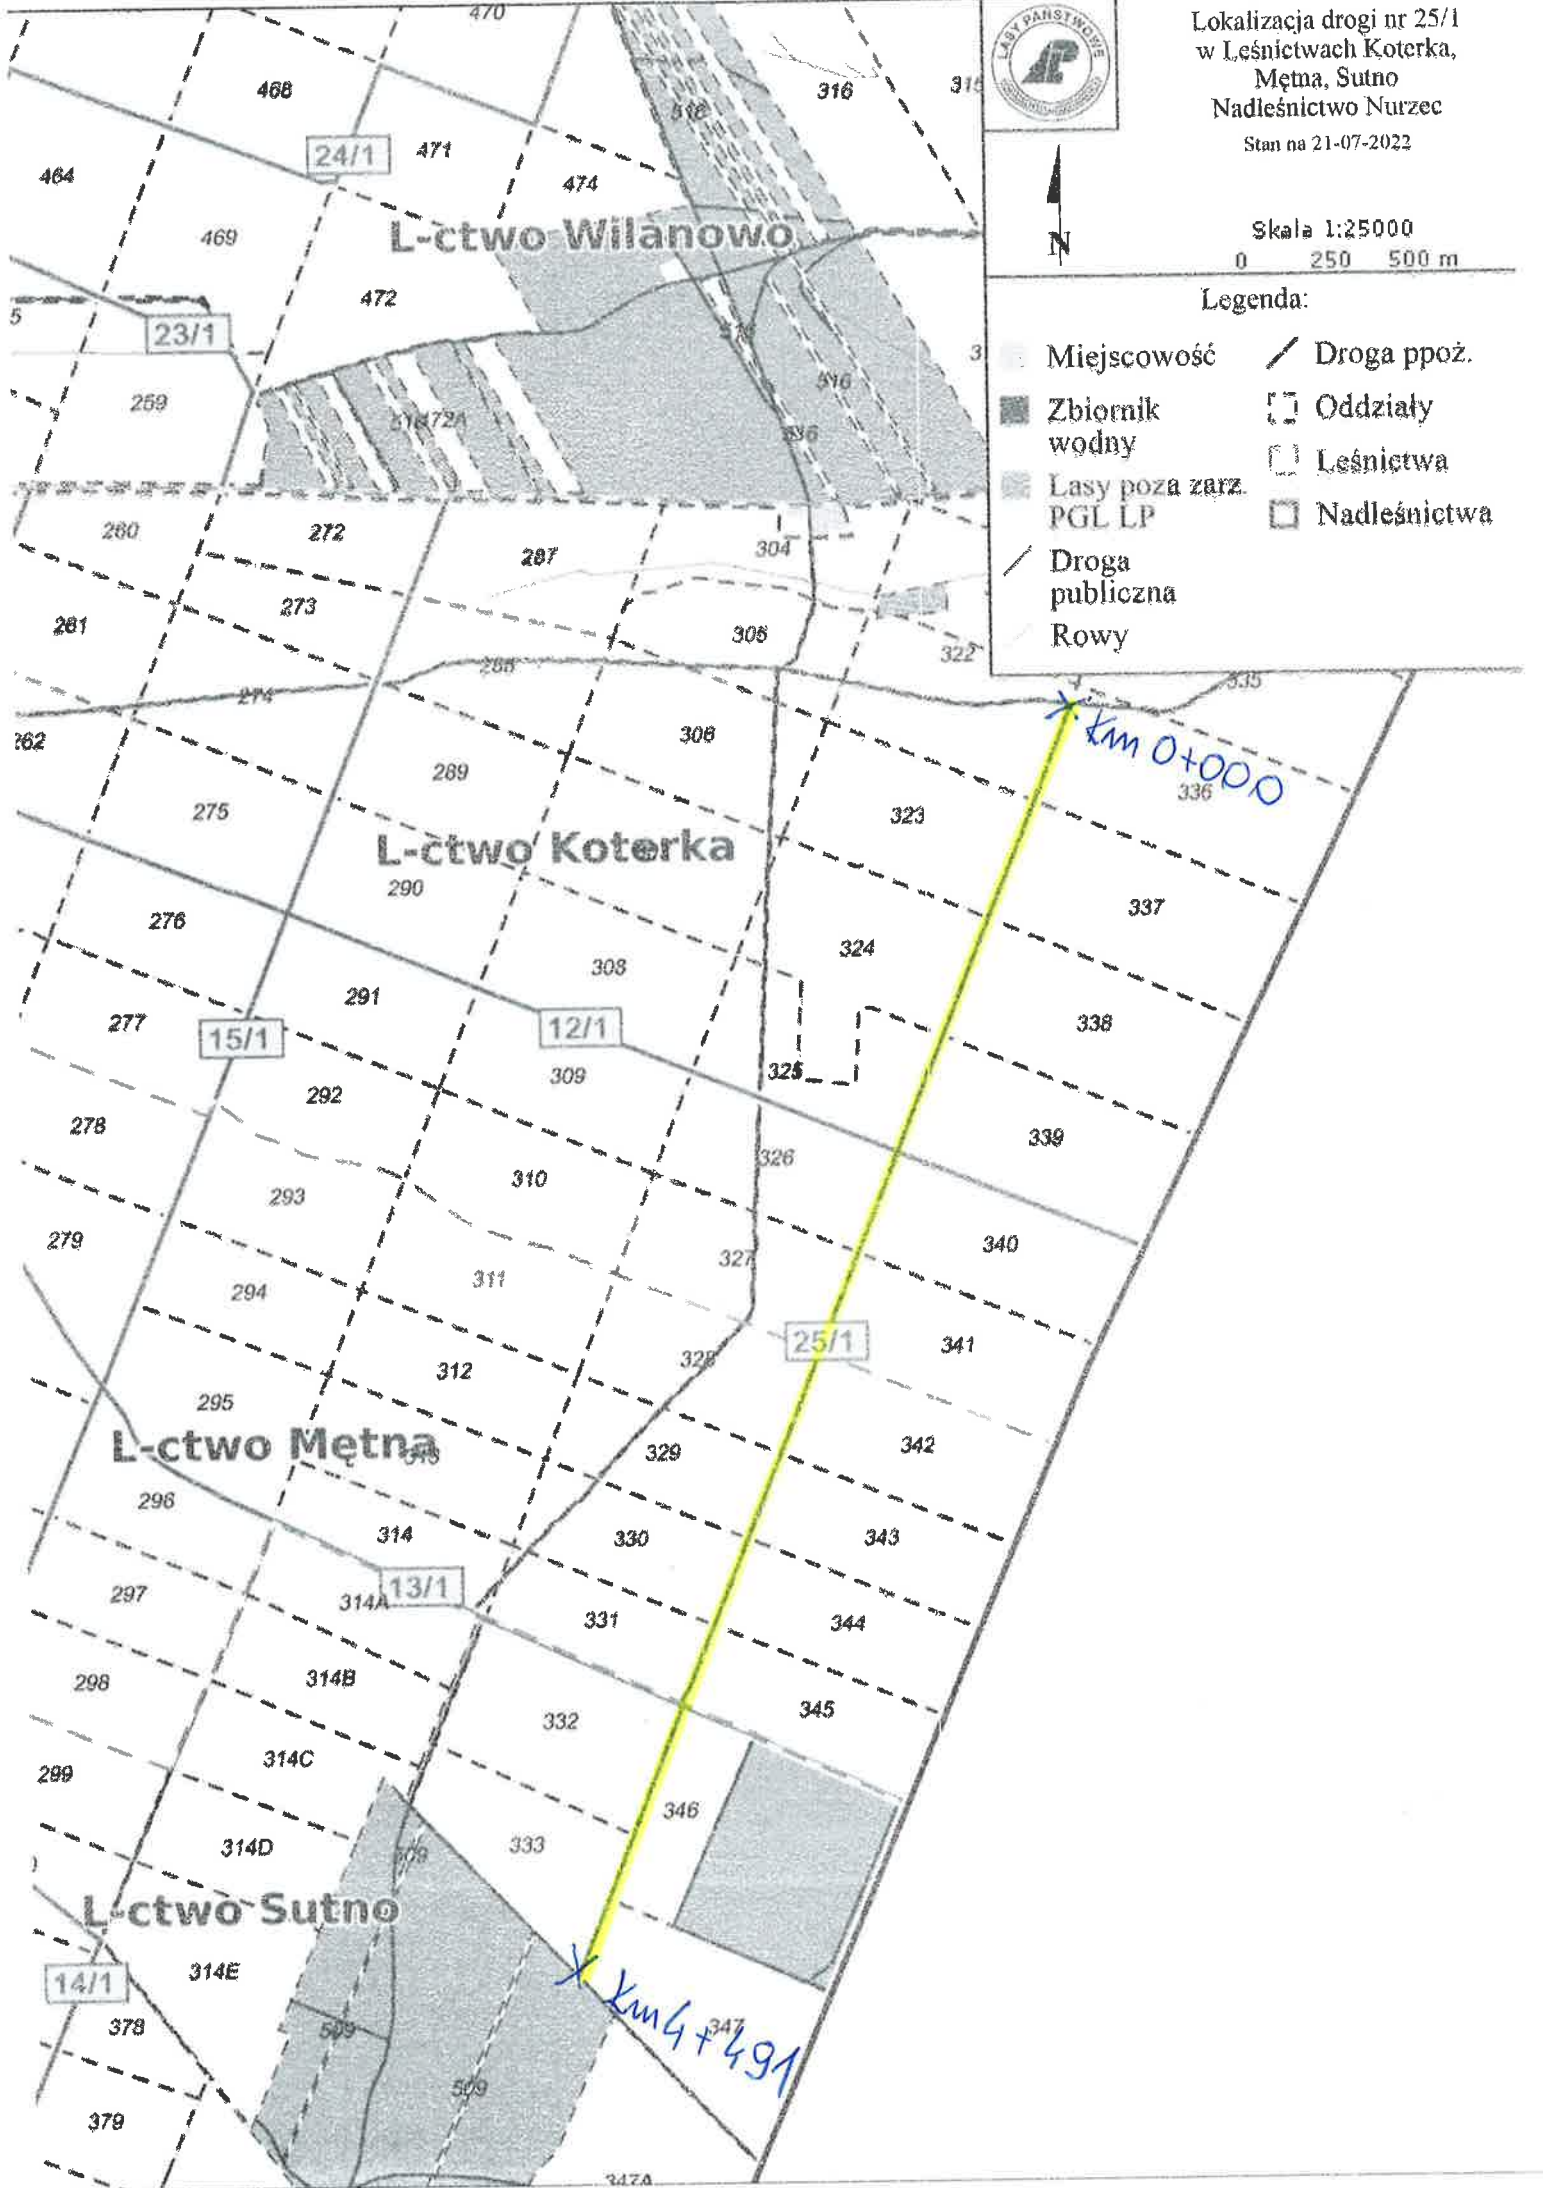

Lokalizacja drogi nr 25/1
w Leśnictwach Koterka,
Mętna, Sutno
Nadleśnictwo Nurzec
Stan na 21-07-2022

Skala 1:25000
0 250 500 m

Legenda:

- Miejscowość
- Zbiornik wodny
- Lasy poza zarz. PGL LP
- Droga publiczna
- Rowy
- Droga ppoż.
- Oddziały
- Leśnictwa
- Nadleśnictwa

L-ctwo Wilanowo

L-ctwo Koterka

L-ctwo Mętna

L-ctwo Sutno

km 0+00.0

km 4+491

24/1

23/1

314E

379

347A

Lokalizacja drogi nr 12/1
w Leśnictwie Kotwórka
Nadleśnictwo Nurzec
Stan na 21-07-2022

Skala 1:25000

0 250 500 m

Legenda:

- Miejscowość / Droga ppoż.
- Zbiornik wodny [] Oddziały
- Lasy poza zarz. [] Leśnictwa PGL LP
- Nadleśnictwa □
- Droga publiczna
- Rowy