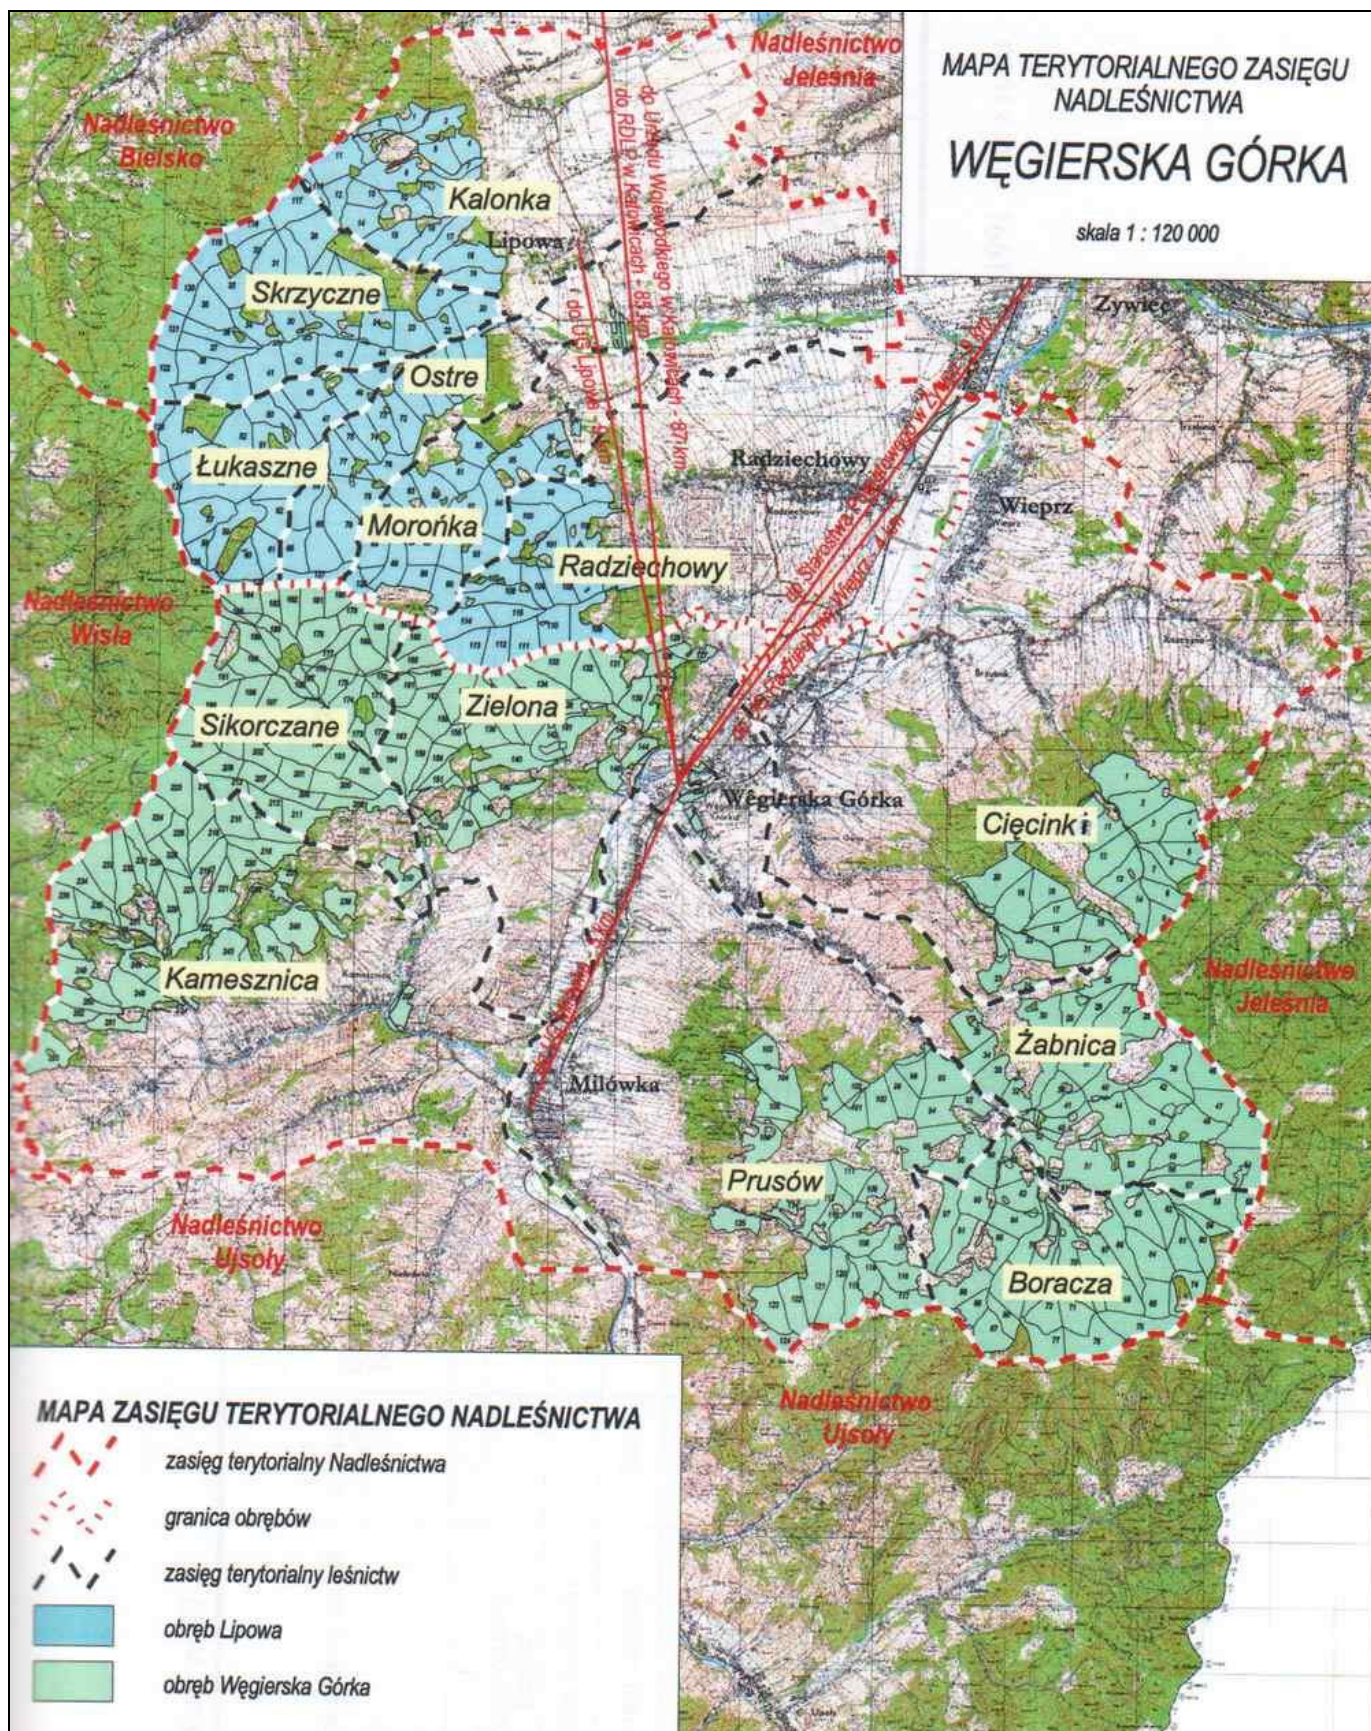

Zasięg terytorialny Nadleśnictwa przedstawia poniższa mapa:

**Wszystkie Drogi leśne będące w zarządzie Nadleśnictwa Węgierska Górk\*:**

\* plik w pełnej rozdzielczości dostępny na prośbę Oferenta/Wykonawcy w siedzibie Nadleśnictwa