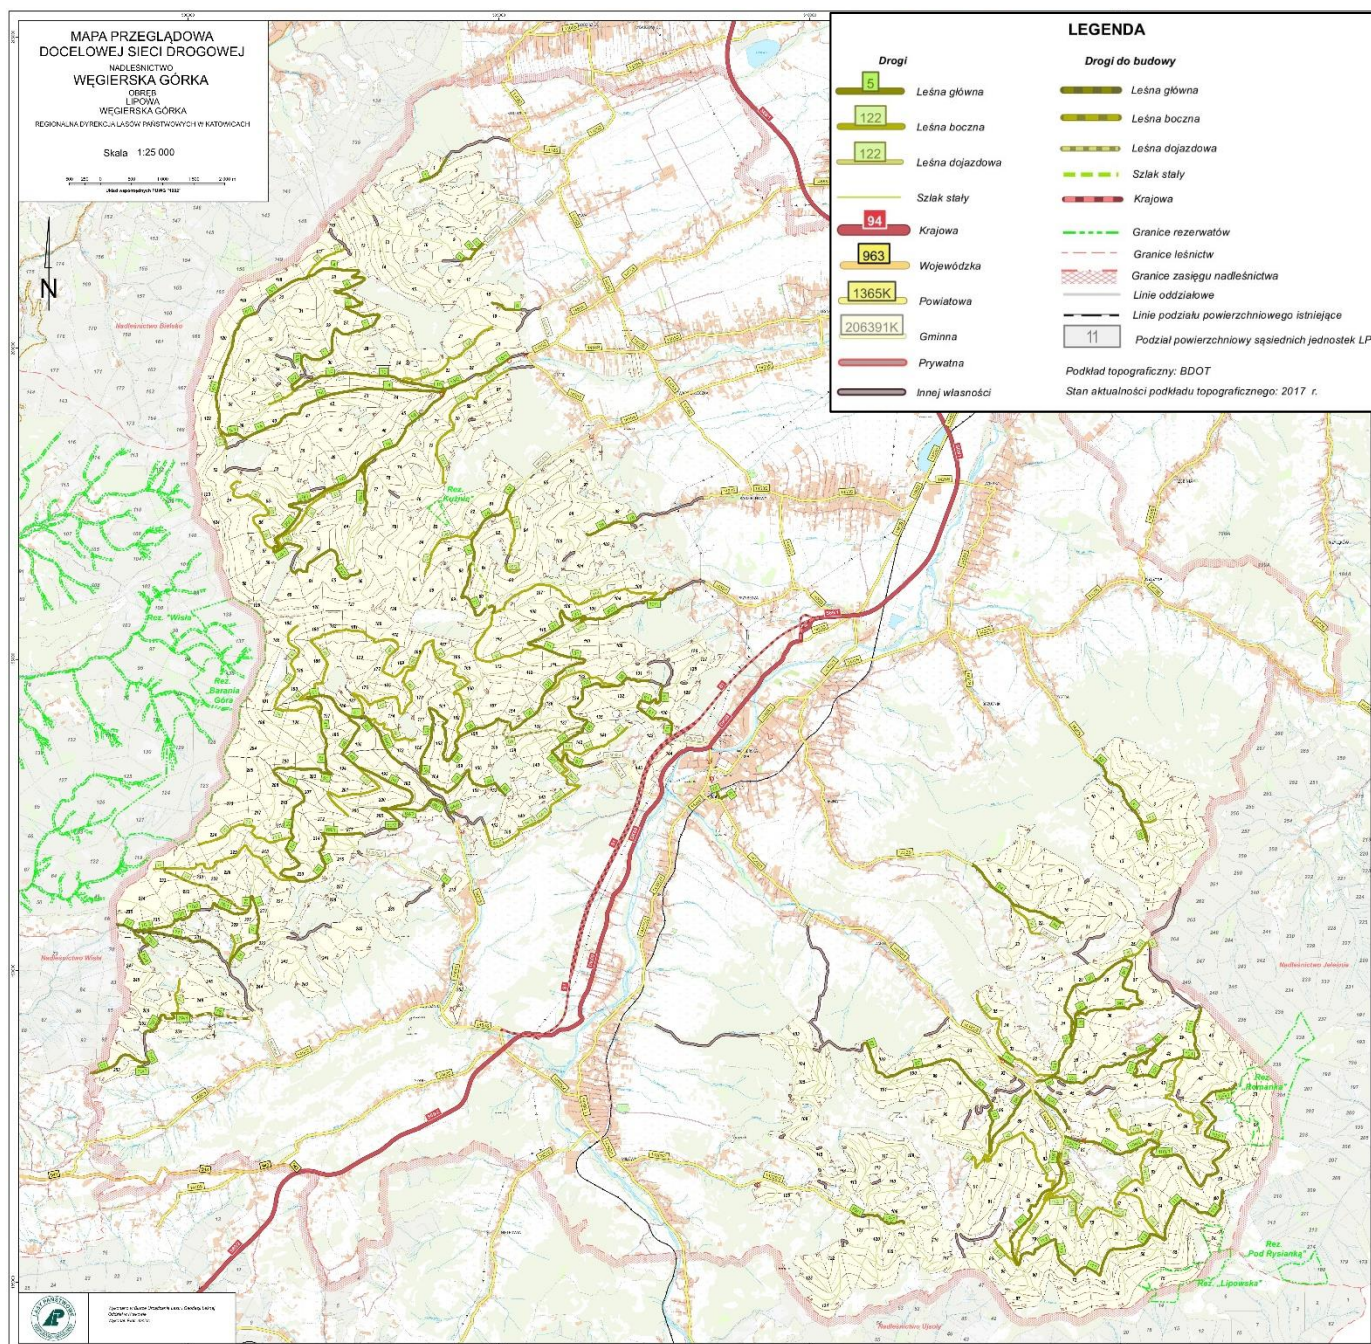

Zasięg terytorialny Nadleśnictwa przedstawia poniższa mapa:

**Wszystkie Drogi leśne będące w zarządzie Nadleśnictwa Węgierska Górk\*:**

\* plik w pełnej rozdzielczości dostępny na prośbę Oferenta/Wykonawcy w siedzibie Nadleśnictwa