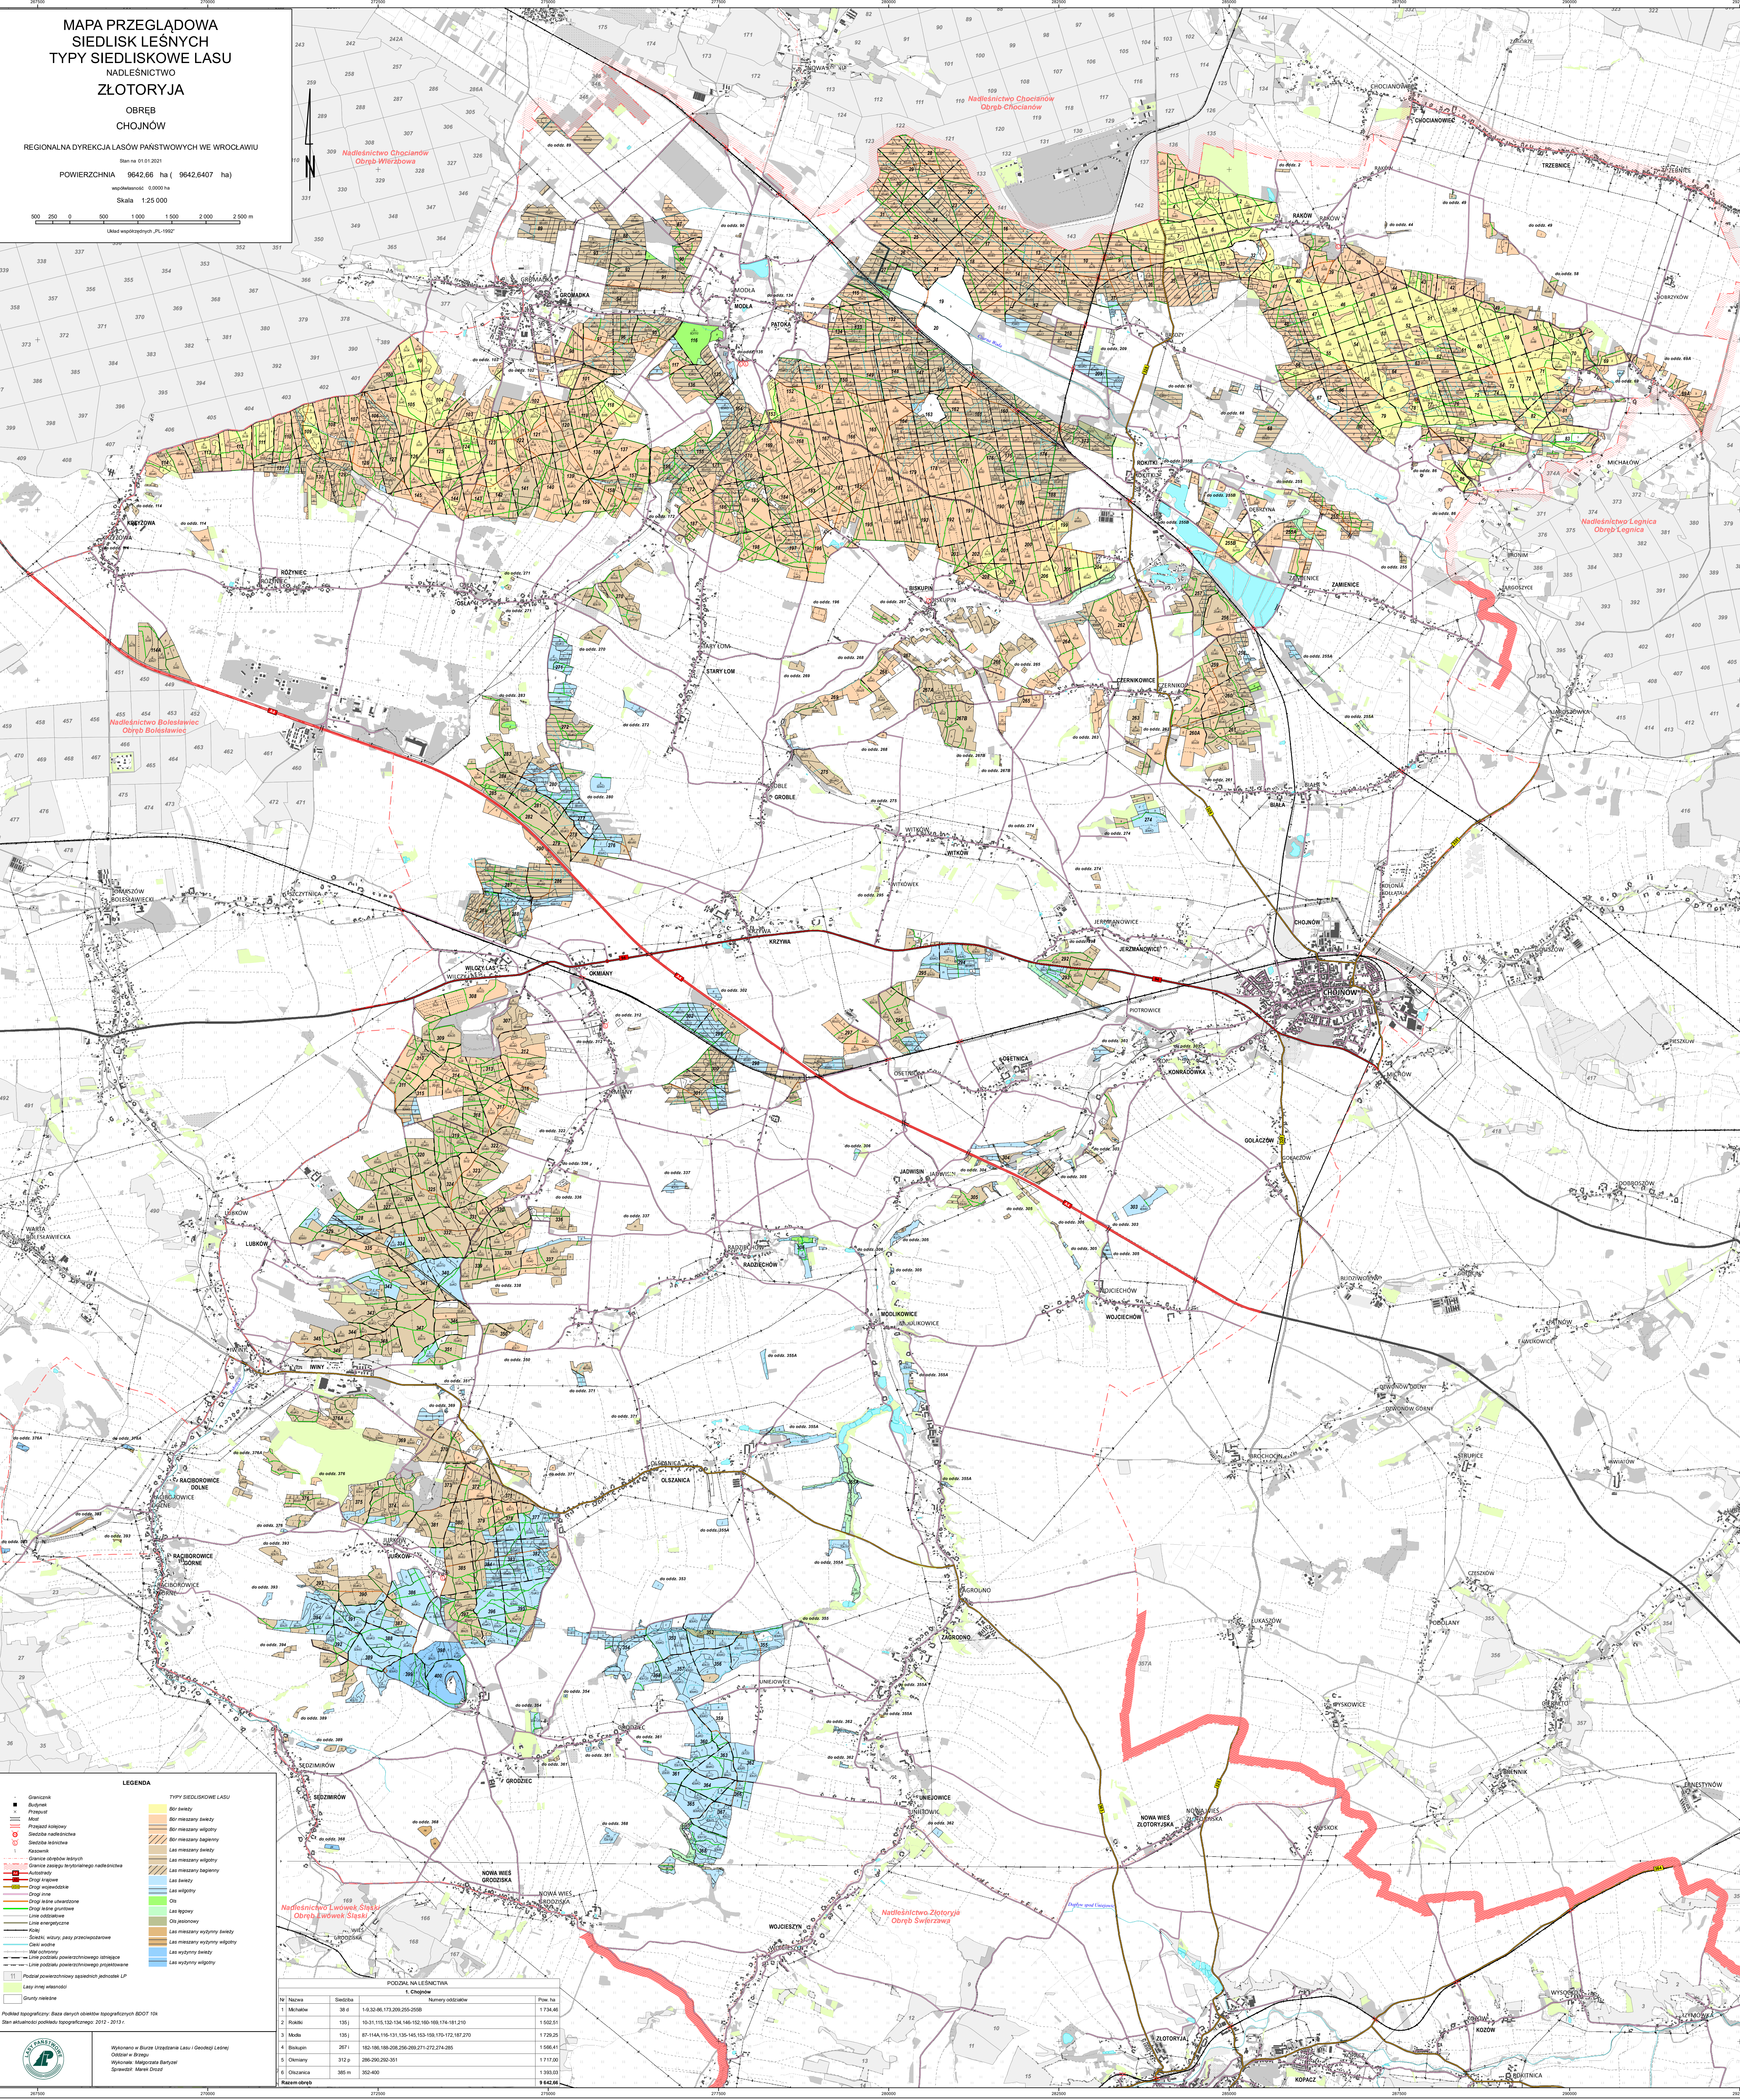

MAPA PRZEGLĄDOWA SIEDLISK LEŚNYCH TYPY SIEDLISKOWE LASU NADLEŚNICTWO ZŁOTORYJA

OBREB
CHOJNÓW

Stan na 01.01.2021

POWIERZCHNIA 9642,86 ha (9642,8407 ha)

Skala 1:25 000

500 250 0 500 1 000 1 500 2 000 2 500 m

Likwidacja województwa PL 1992

PODZIAŁ NA LEŚNICTWA

№	Nazwa	Siedzisko	Tereny oddzielne	Plan ha
1	Młotów	38 0	1-932-96; 173-209; 255-258	1 734,46
2	Rubki	155	10-31; 115; 152-154; 146-152; 160-169; 174-181; 210	1 602,91
3	Mohle	155	87-114; 116-131; 135-145; 153-169; 170-172; 187-270	1 729,25
4	Biskupin	207	182-186; 188-208; 256-269; 271-272; 274-285	1 098,41
5	Olszany	312	286-290; 292-301	1 117,03
6	Olszany	305 m	352-400	1 303,03
Razem obręb				9 642,86

Wykonano w Biurze Usługowo-Technicznym Geografii Leśnej
Oddział w Złotoryji
Wykonanie: Aleksandra Baranów
Sprawy: Marek Drąg