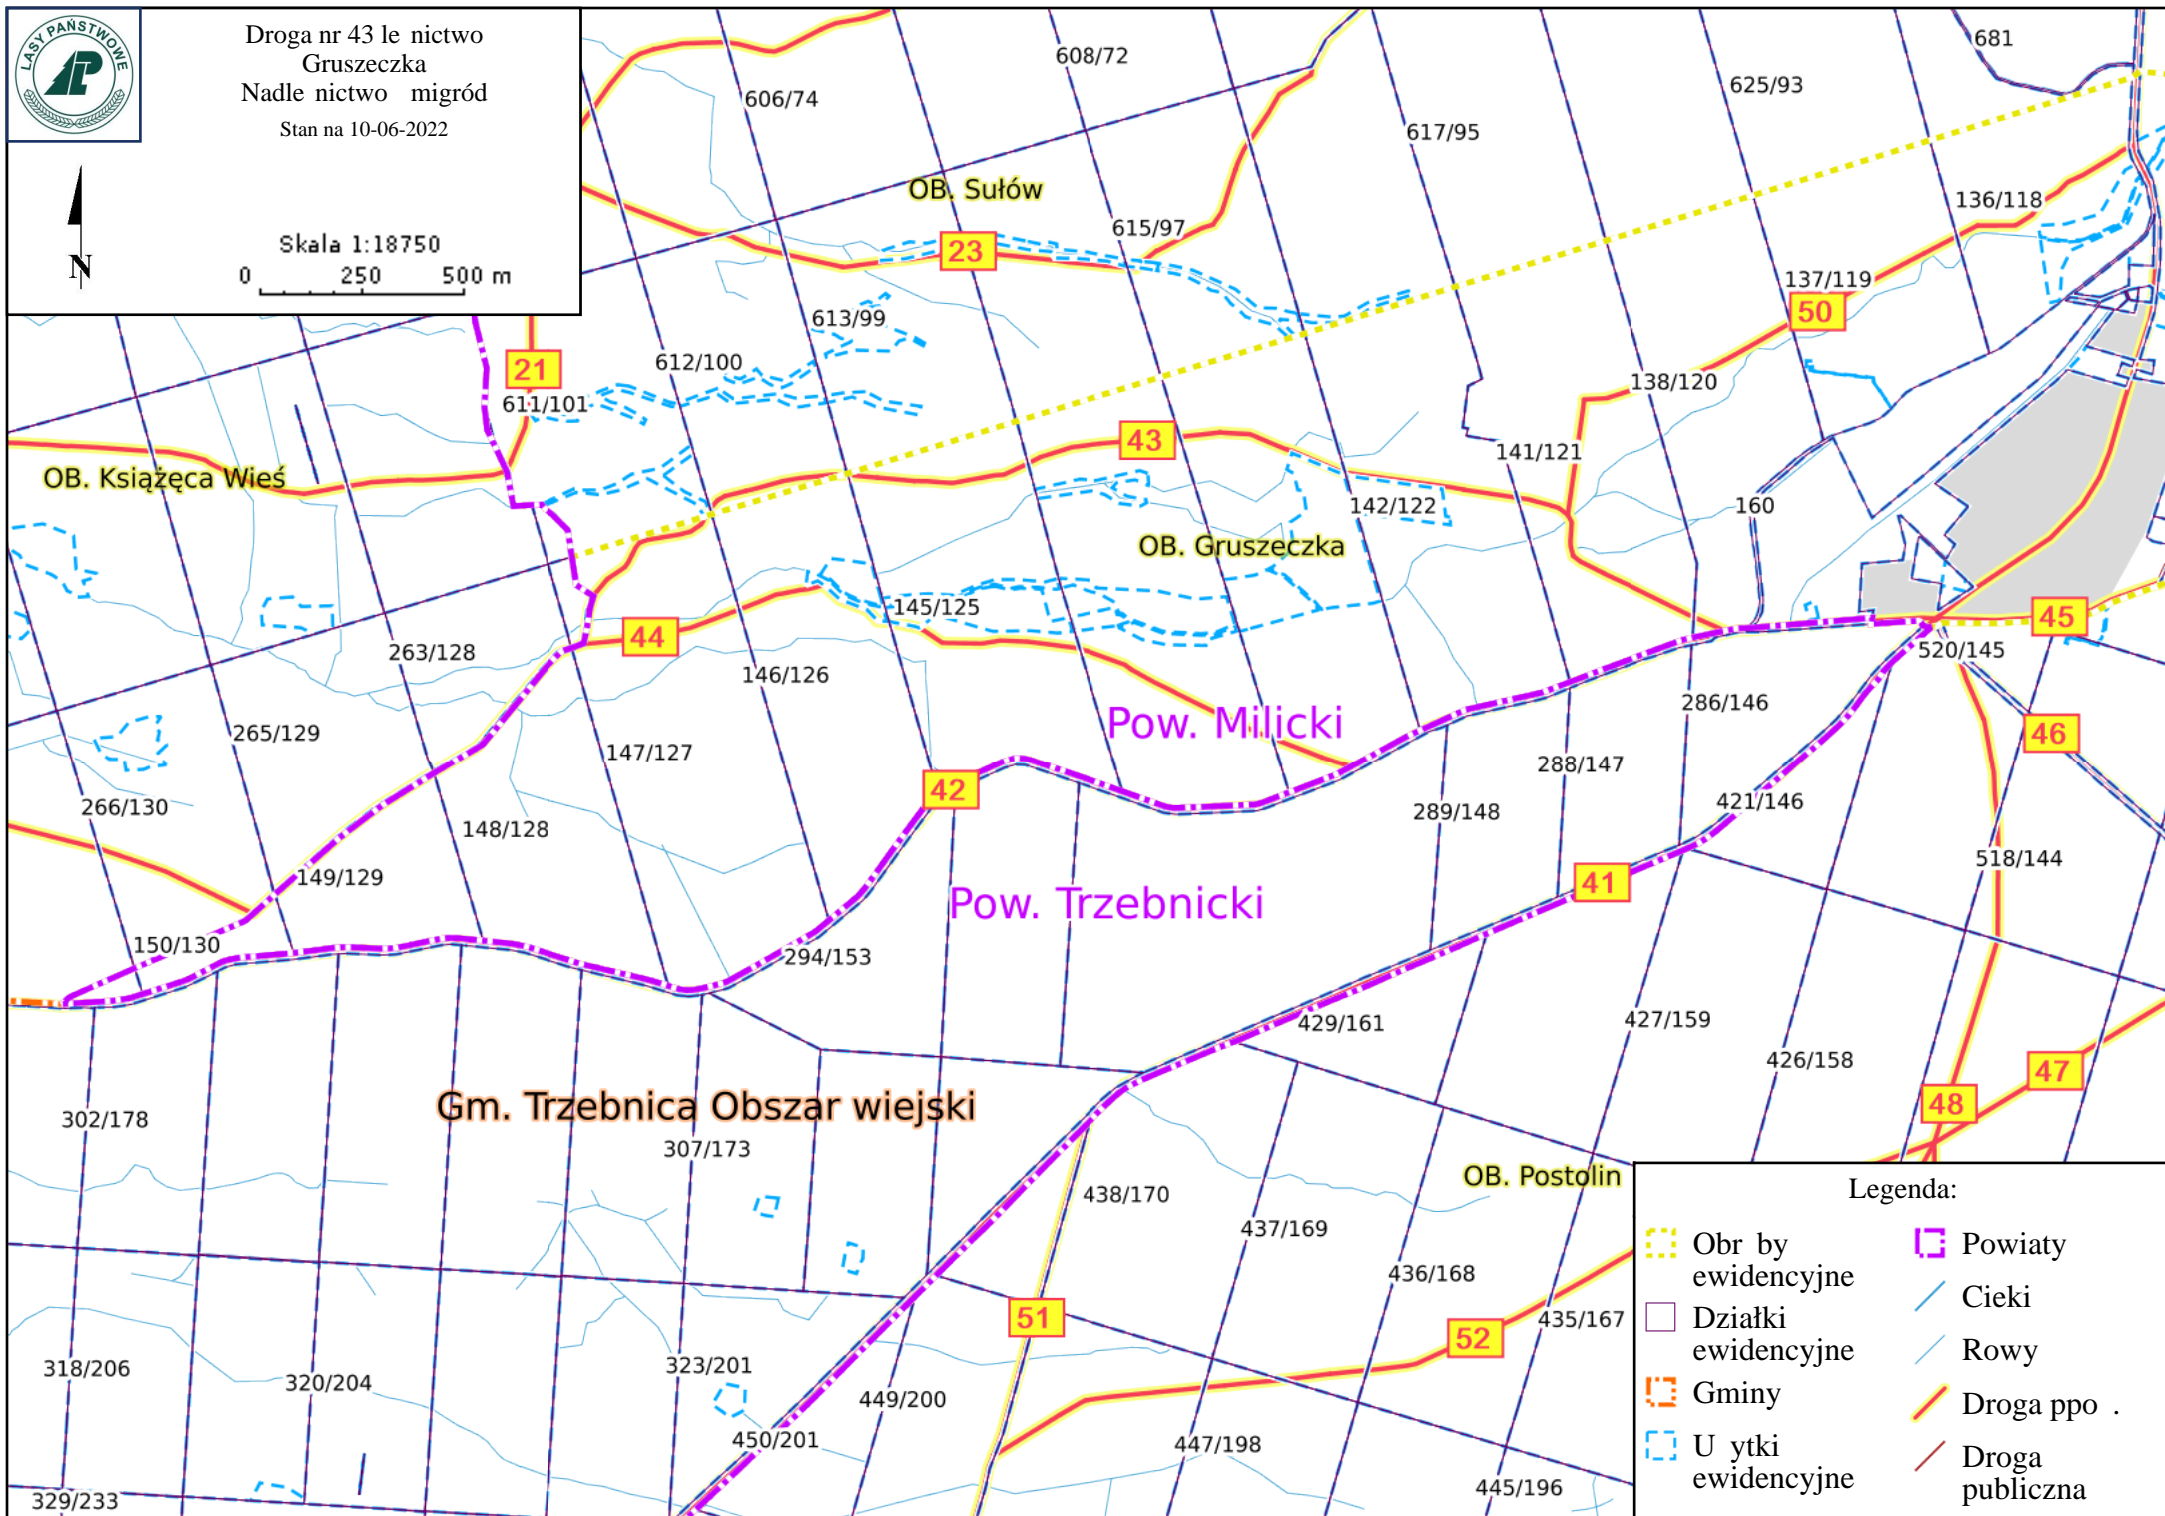

Droga nr 43 le nictwo
Gruszczecka
Nadle nictwo migród
Stan na 10-06-2022

Skala 1:18750
0 250 500 m

Legenda:

- | | | | |
|--|---------------------|--|-----------------|
| | Obr by ewidencyjne | | Powiaty |
| | Działki ewidencyjne | | Cieki |
| | Gminy | | Rowy |
| | U ytki ewidencyjne | | Droga ppo . |
| | | | Droga publiczna |